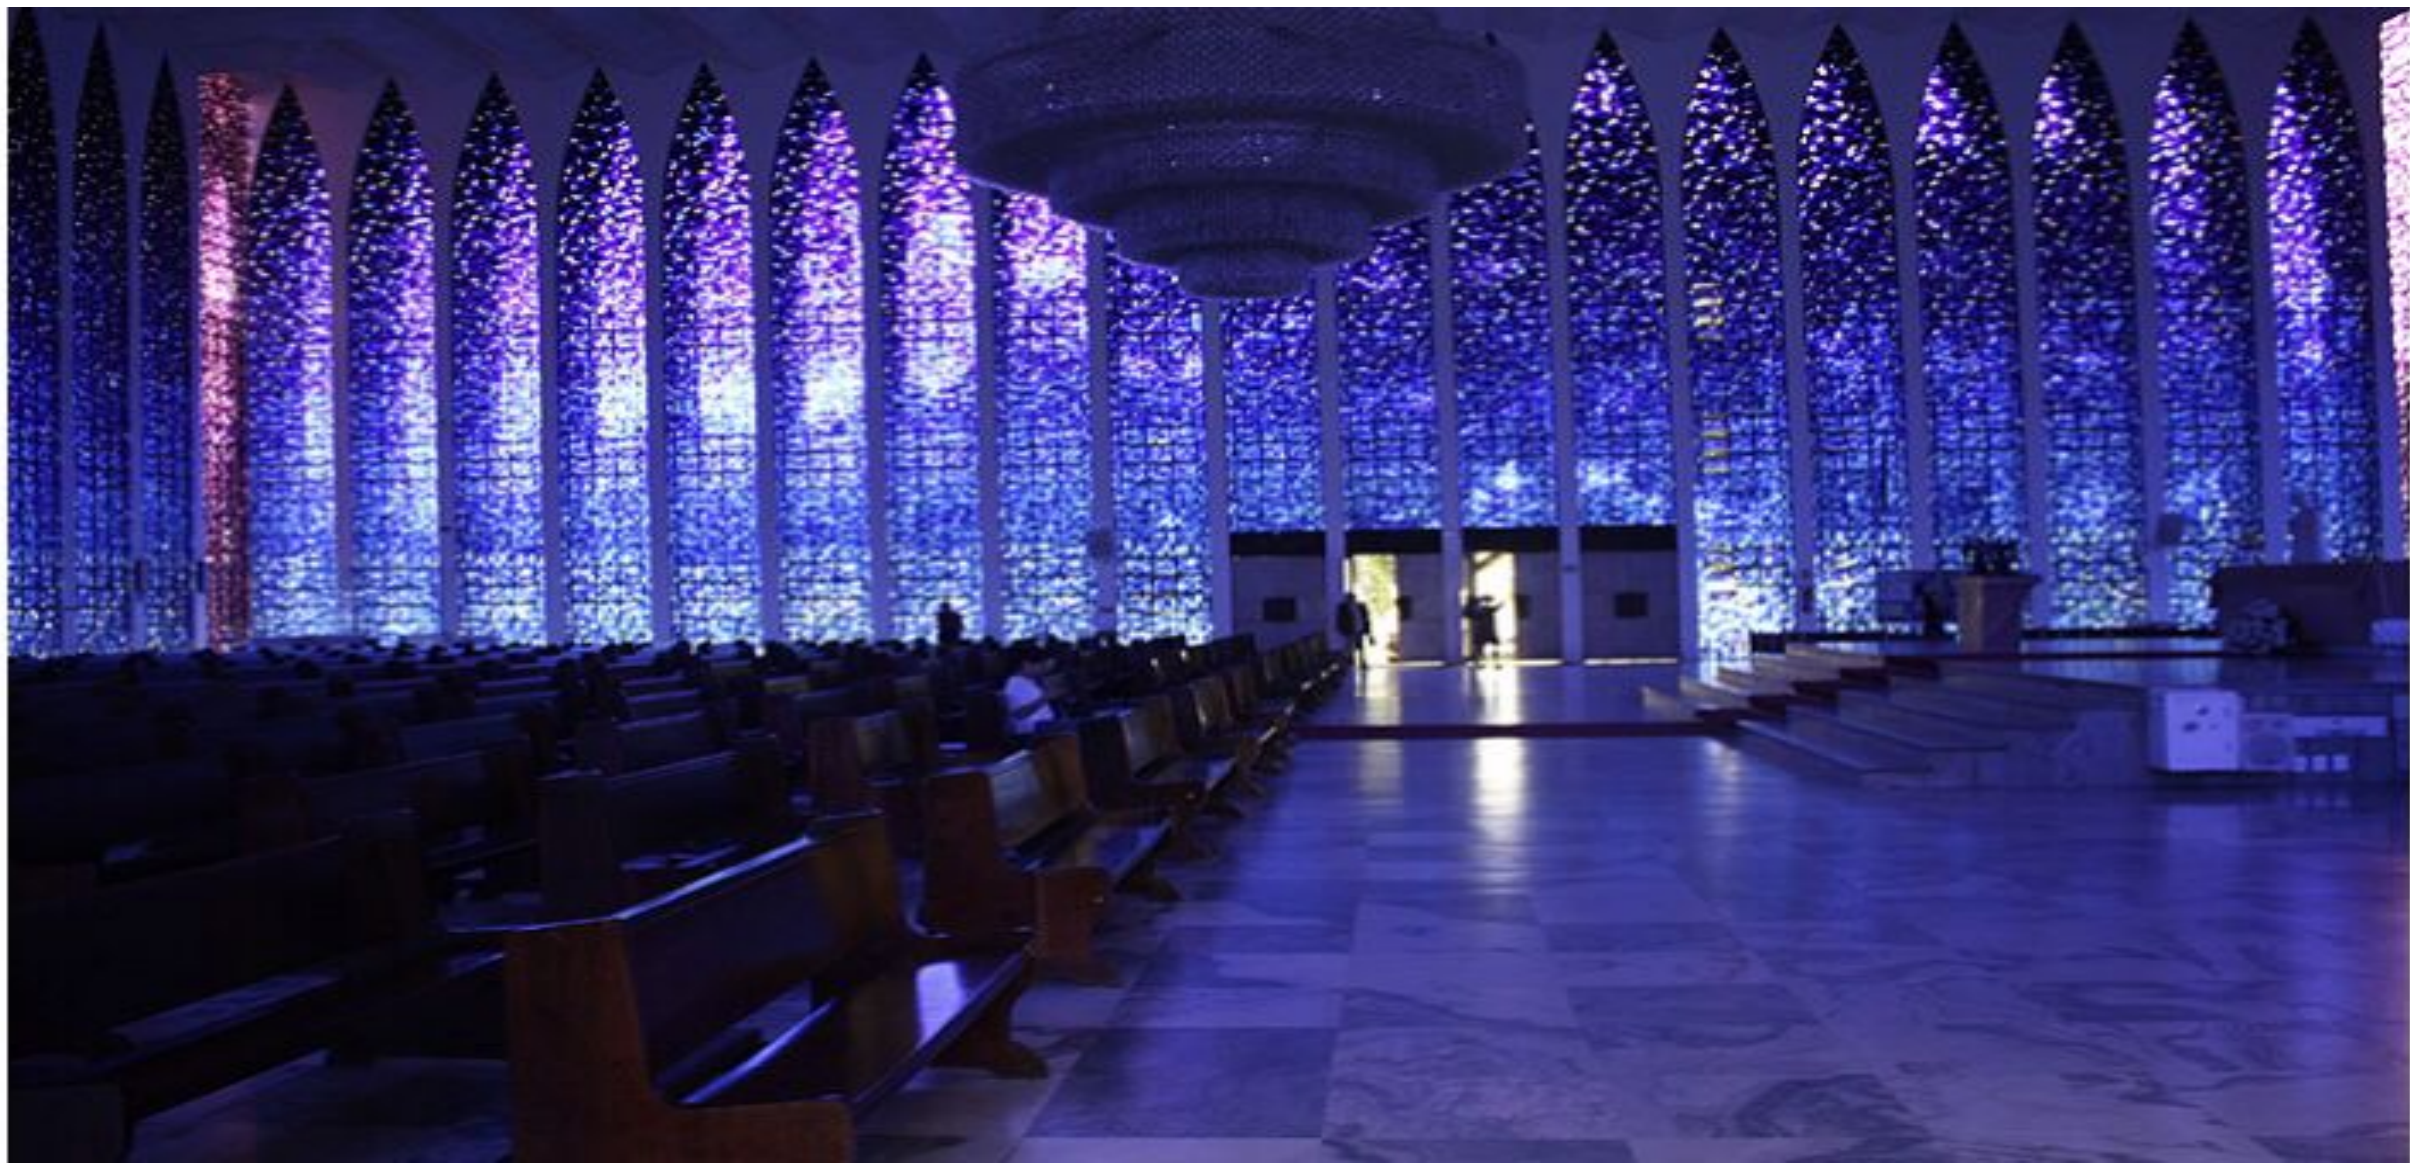

Статуя Христа Искупителя

Храм пророка Боско

Кафедральный собор

Подъёмник Ласерда

Президентский дворец

Собор Святого Себастьяна

Дворец правосудия

Музей Португальского языка