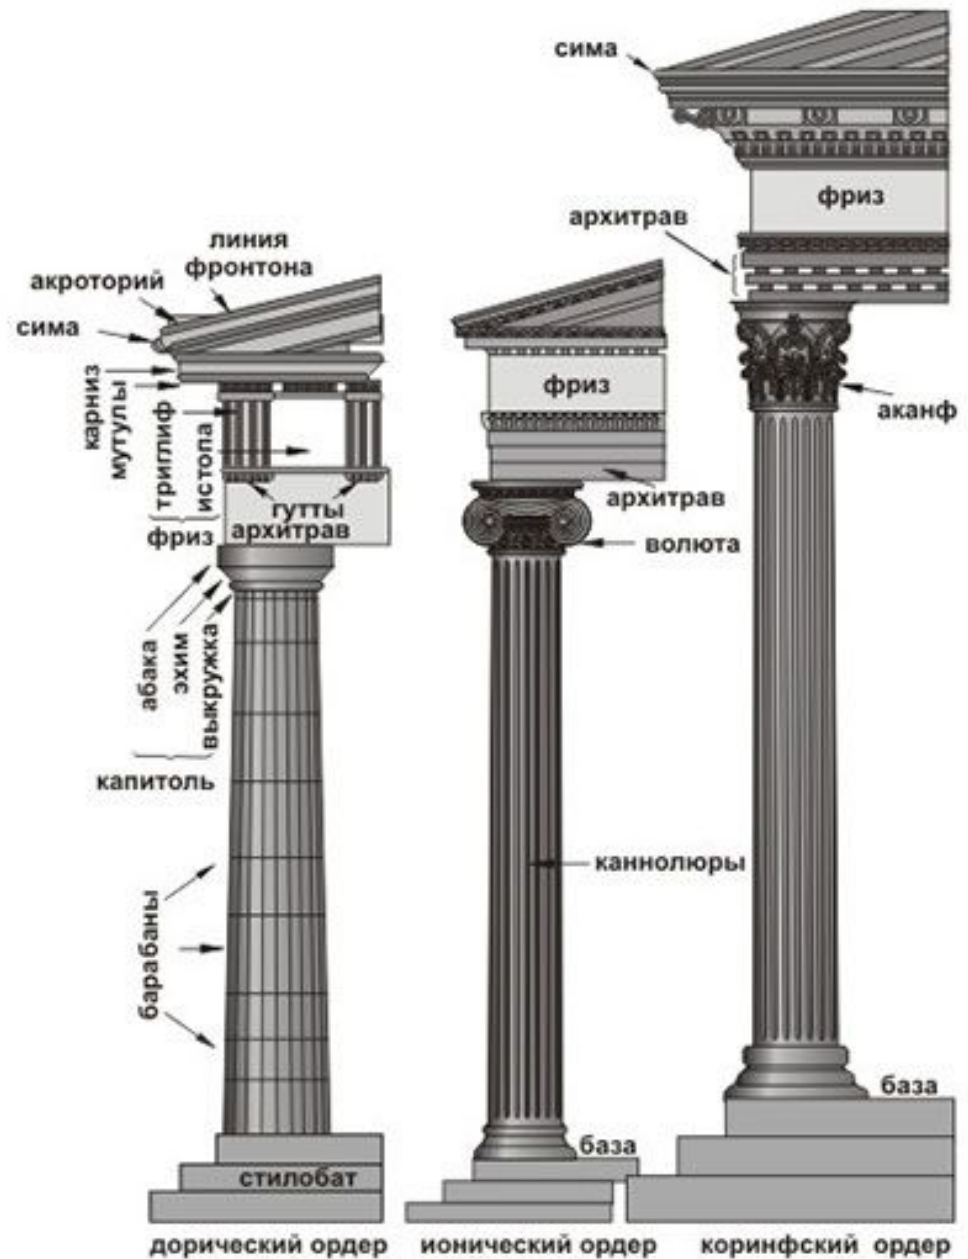

- Ордера:

- -Дорический ордер
- -Ионический ордер
- -Коринфский ордер