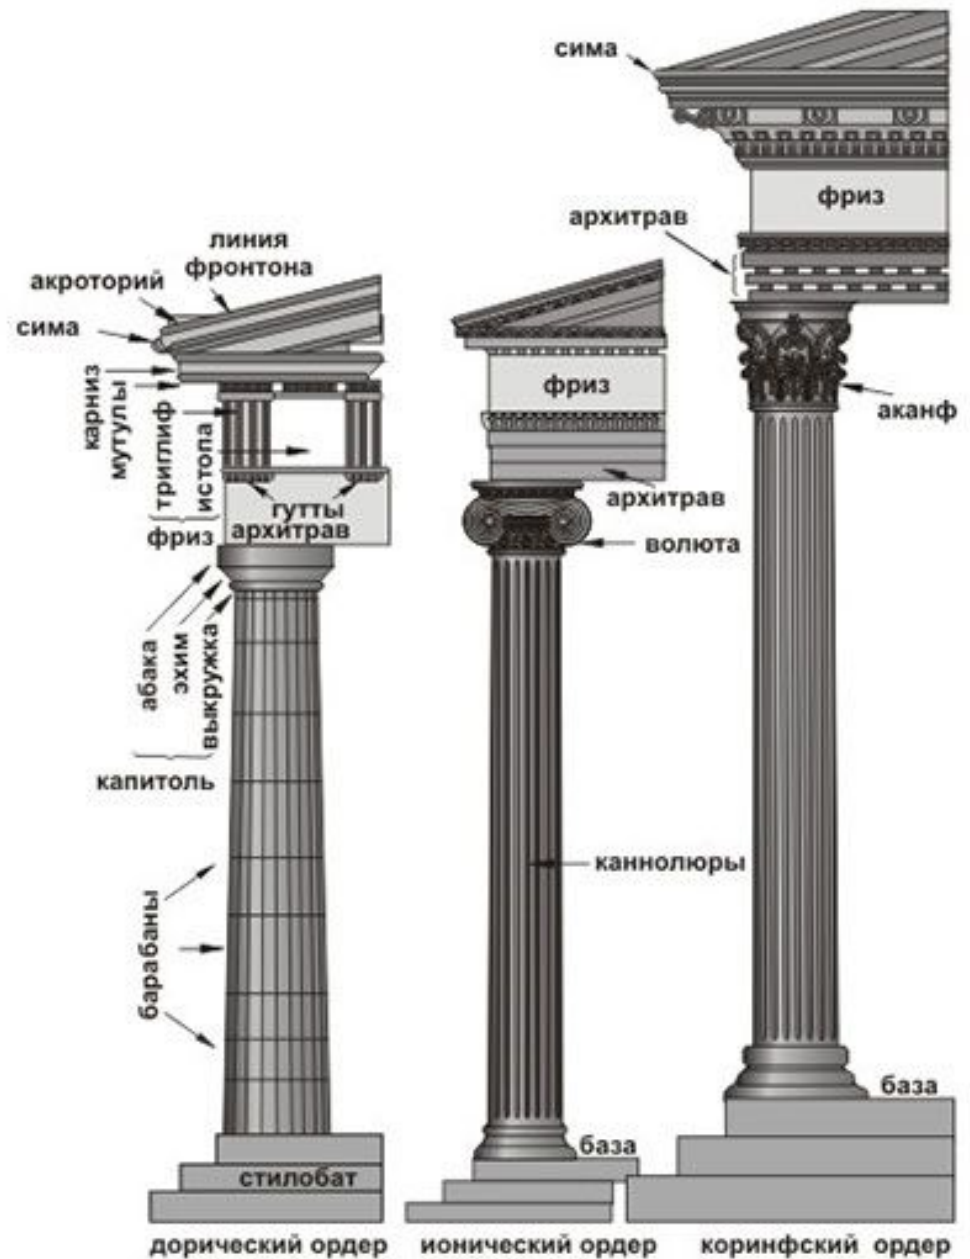

- Ордера:

- -Дорический ордер
- -Ионический ордер
- -Коринфский ордер