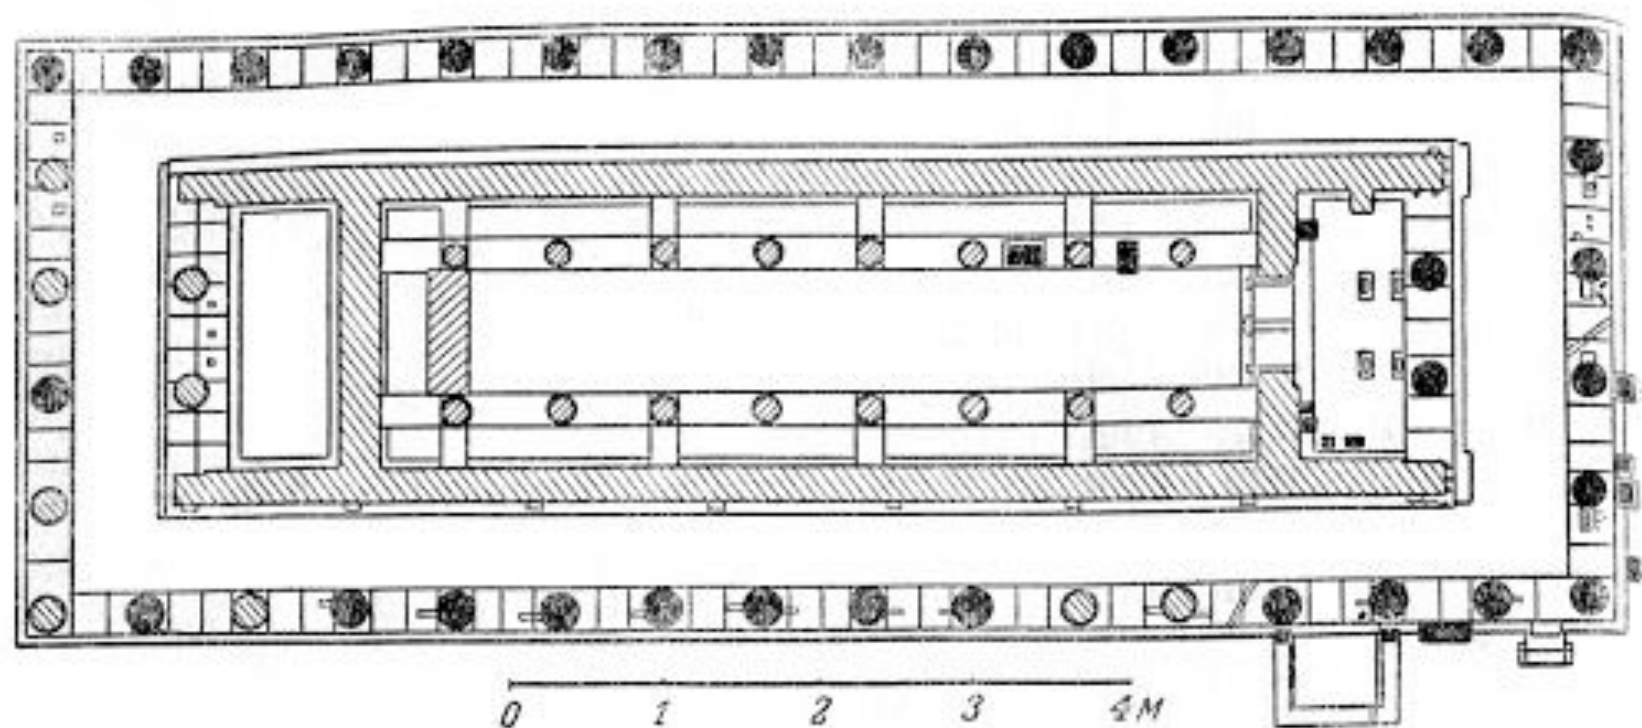

КОРИНФСКИЙ

схема конструкции ионической
капители

- карта распространения греческих диалектов

- Храм Геры в Олимпии. Кон 8 века до н.э.

Храм Геры в Олимпии

из коллекции архитектурных чертежей www.kannelura.info