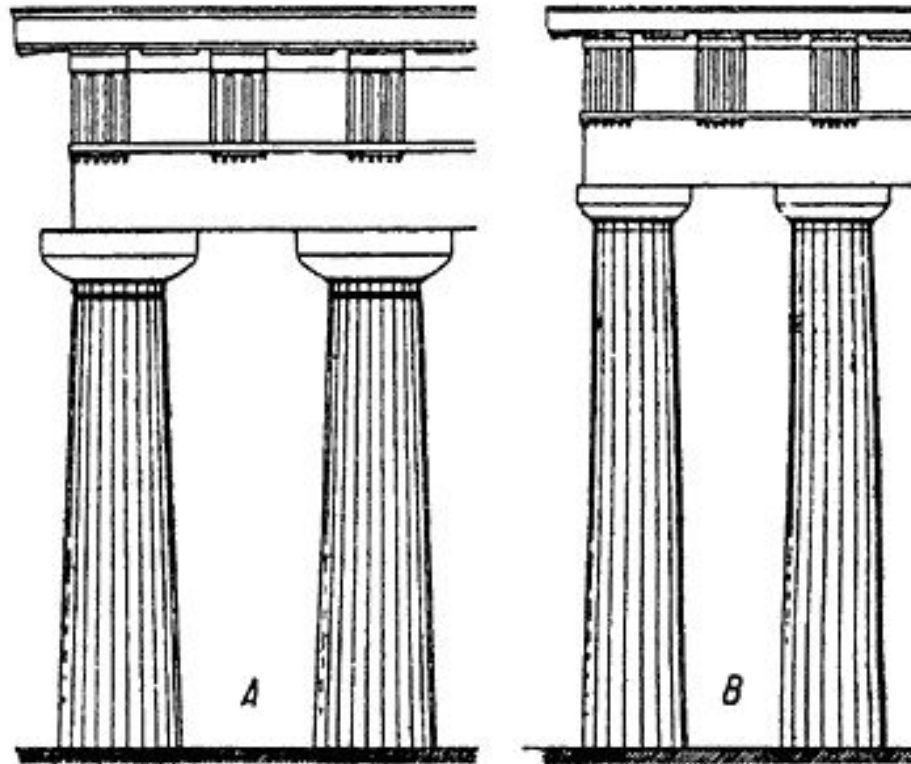

Дорический ордер архаического и классического периодов