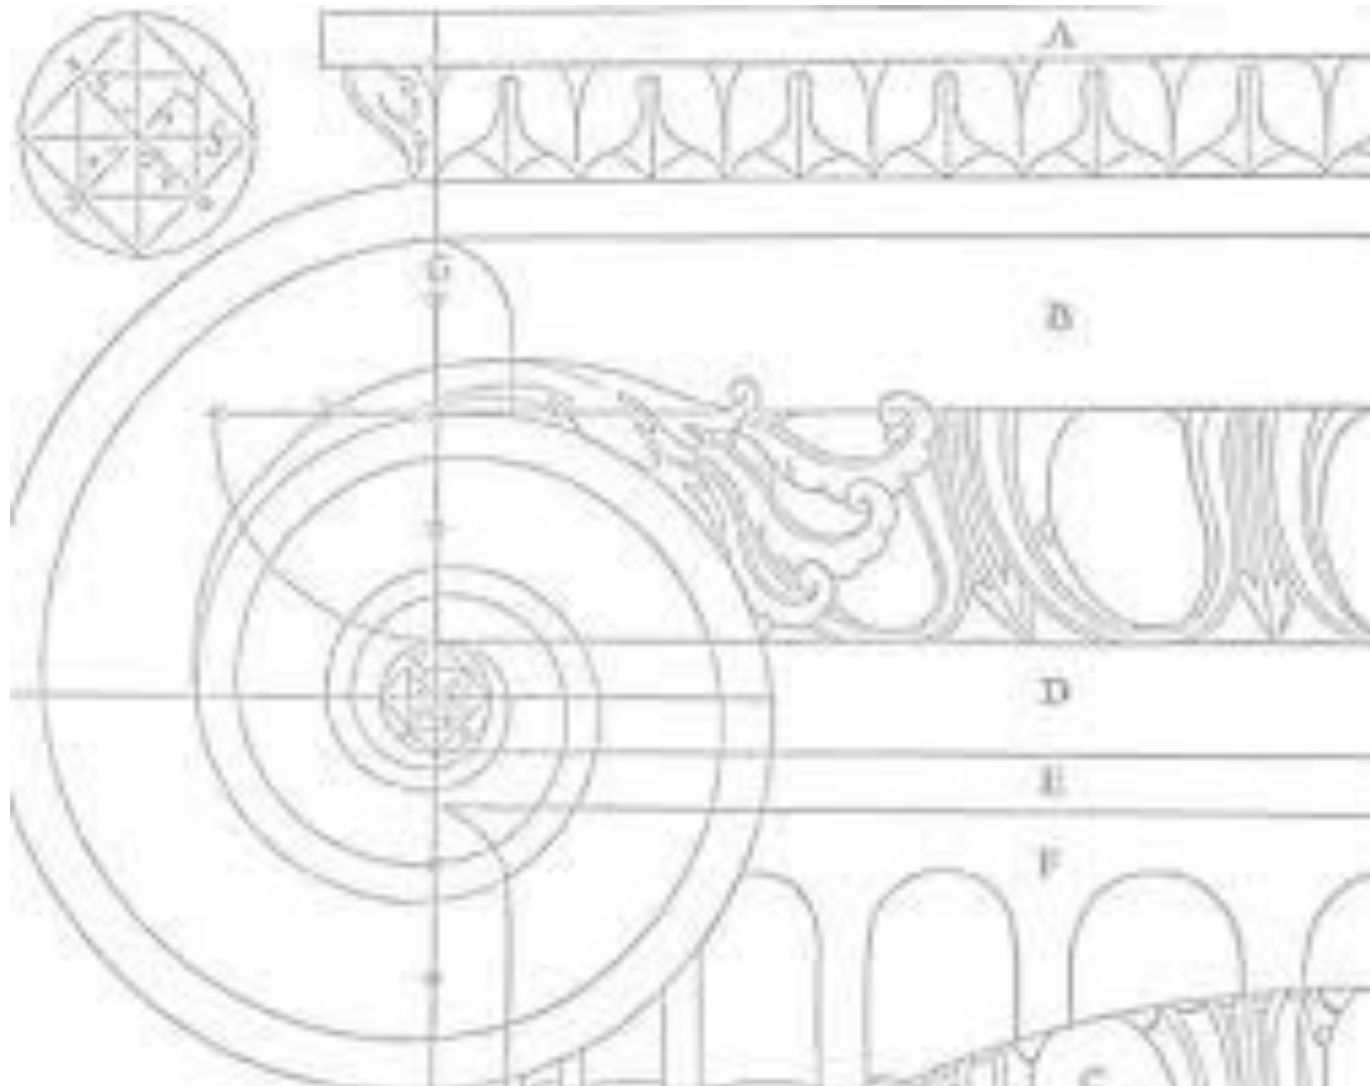

схема конструкции ионической
капители