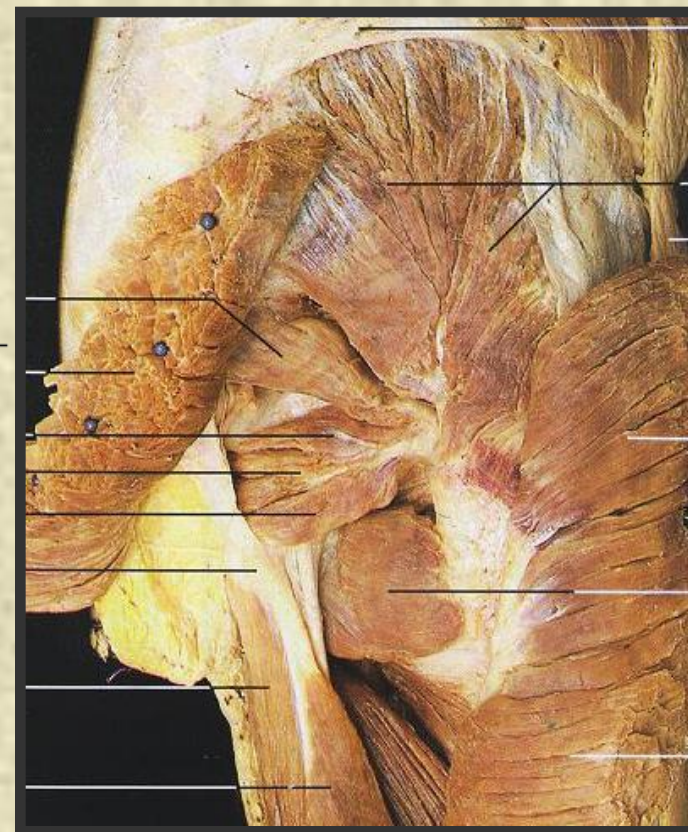

Топографическая анатомия плечевого пояса

- Подмышечная ямка
- Подмышечная полость
- Стенки
 - *Передняя*
 - Треугольники
 - *Задняя*
 - Отверстия
 - *Медиальная*
 - *Латеральная*

Топографическая анатомия плеча

- Борозды
- Каналы
 - Лучевого нерва
 - Локтевого нерва
- Локтевая ямка

Топографическая анатомия предплечья

- **Борозды**
 - Лучевая
 - Локтевая
 - Срединная
- **Пространство Широкова**

Топографическая анатомия кисти

- Удерживатель сгибателей
 - Каналы (3)
 - Содержимое
- Удерживатель разгибателей
 - Каналы (6)
- Апоневроз
- Слои ладонной поверхности
- Схема синовиальных влагалищ сухожилий

Топографическая анатомия таза