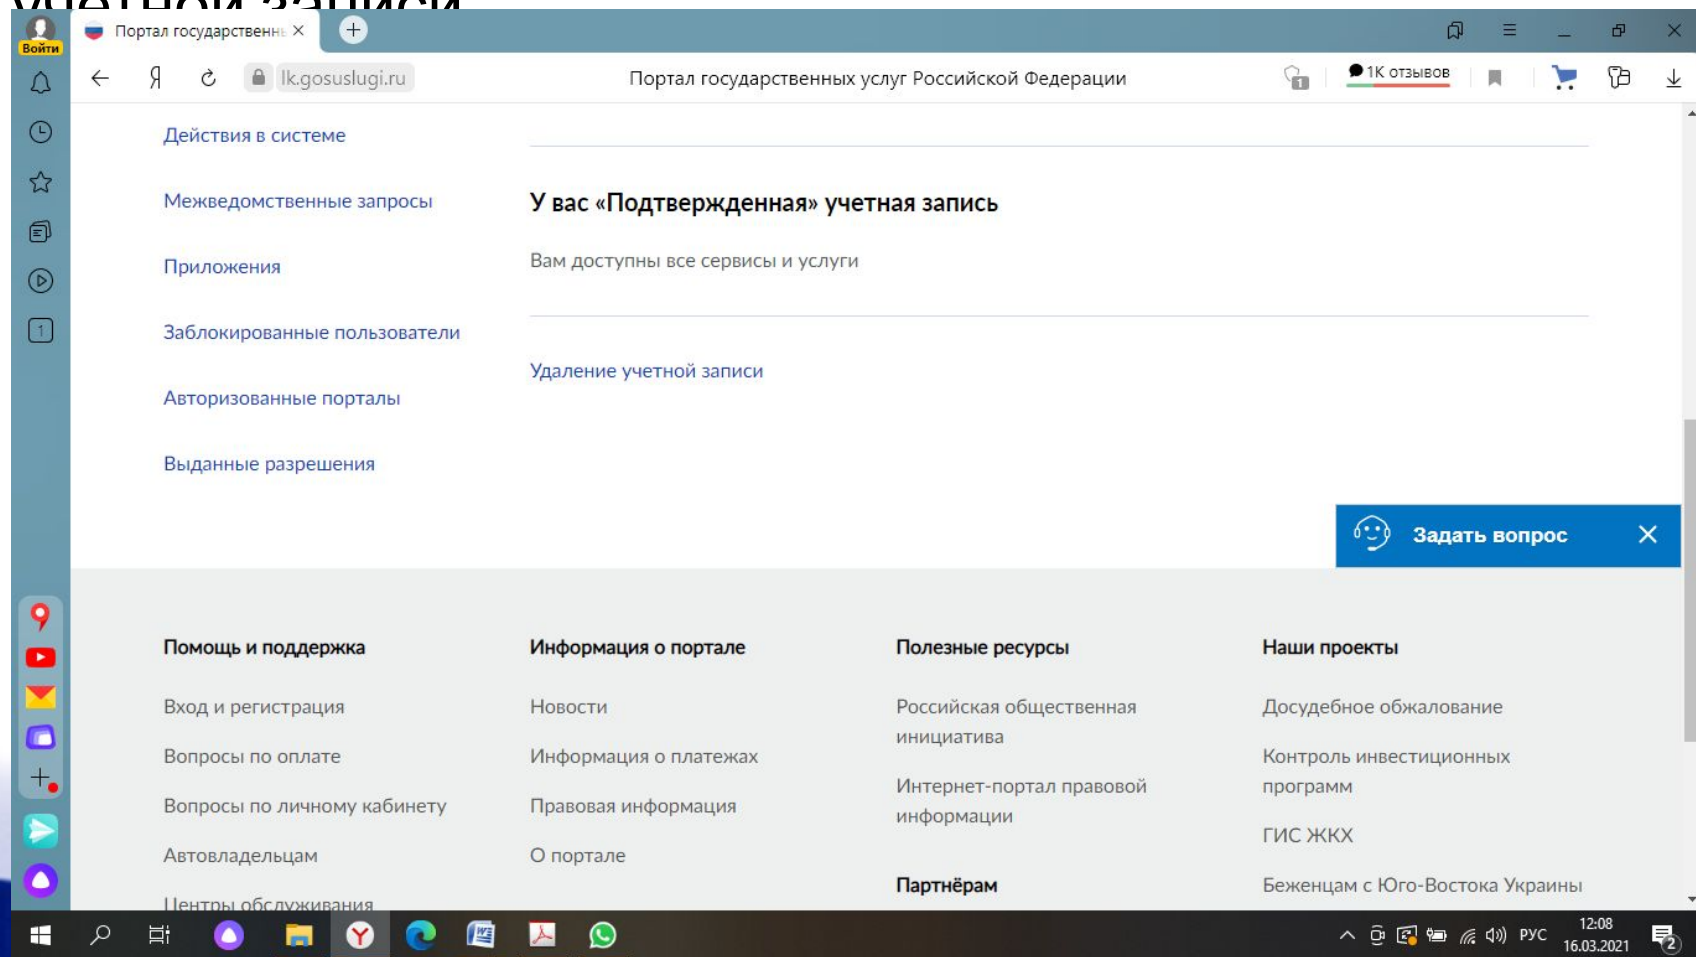

3. После того, как вошли в свою учетную запись, в верхнем правом углу будет вкладка «Ф.И.О.» пользователя, нажимаете ее и переходите в раздел «профиль», где, в свою очередь, вы увидите статус учетной записи.