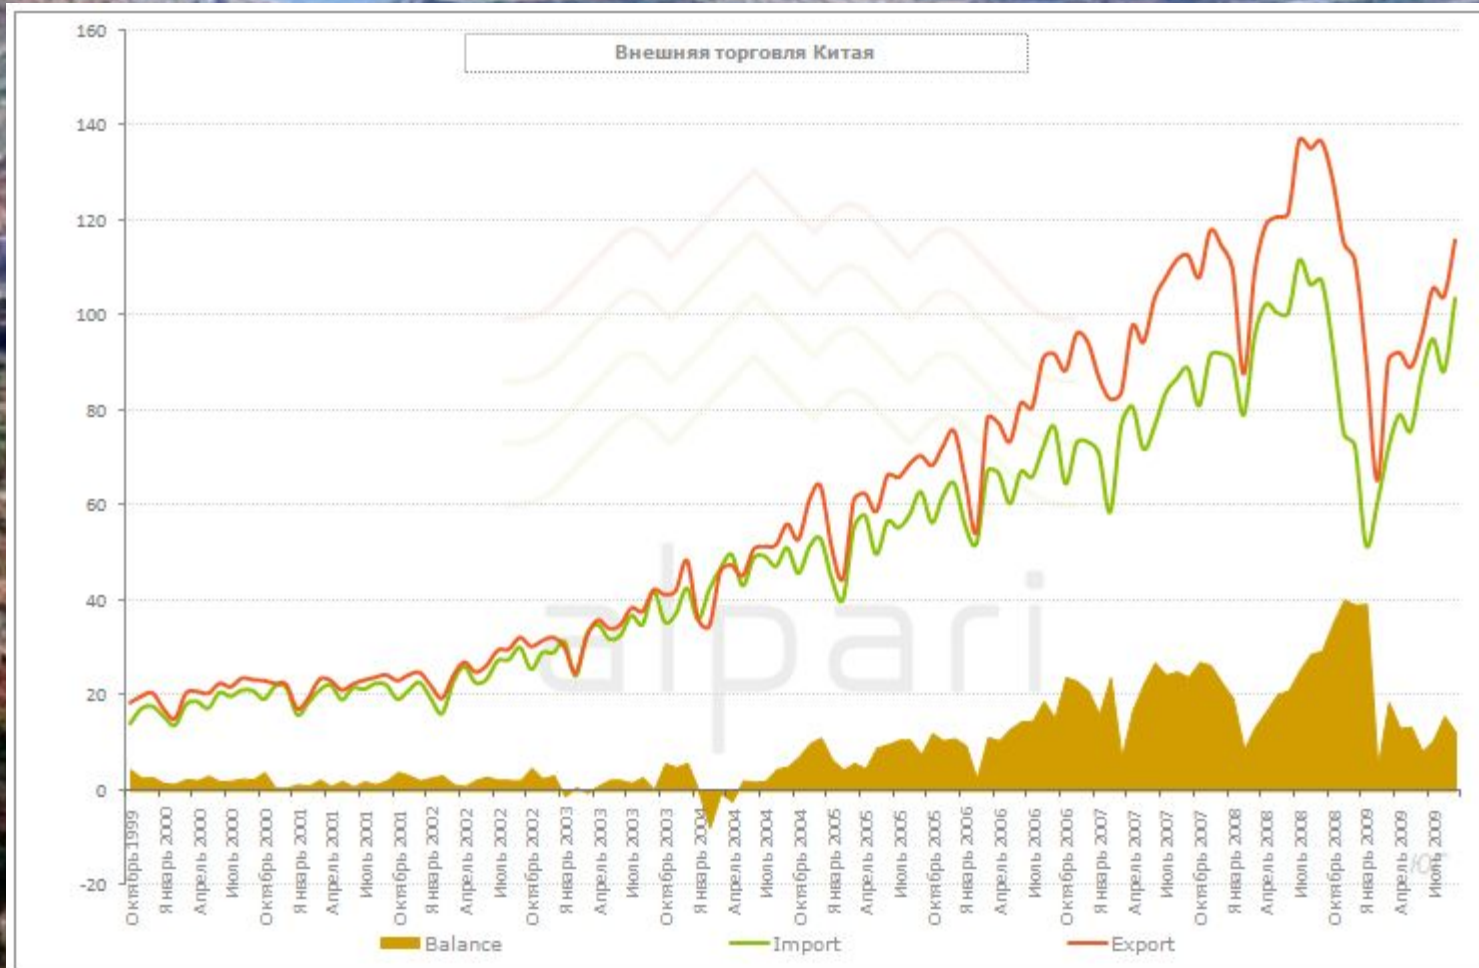

Внешняя торговля