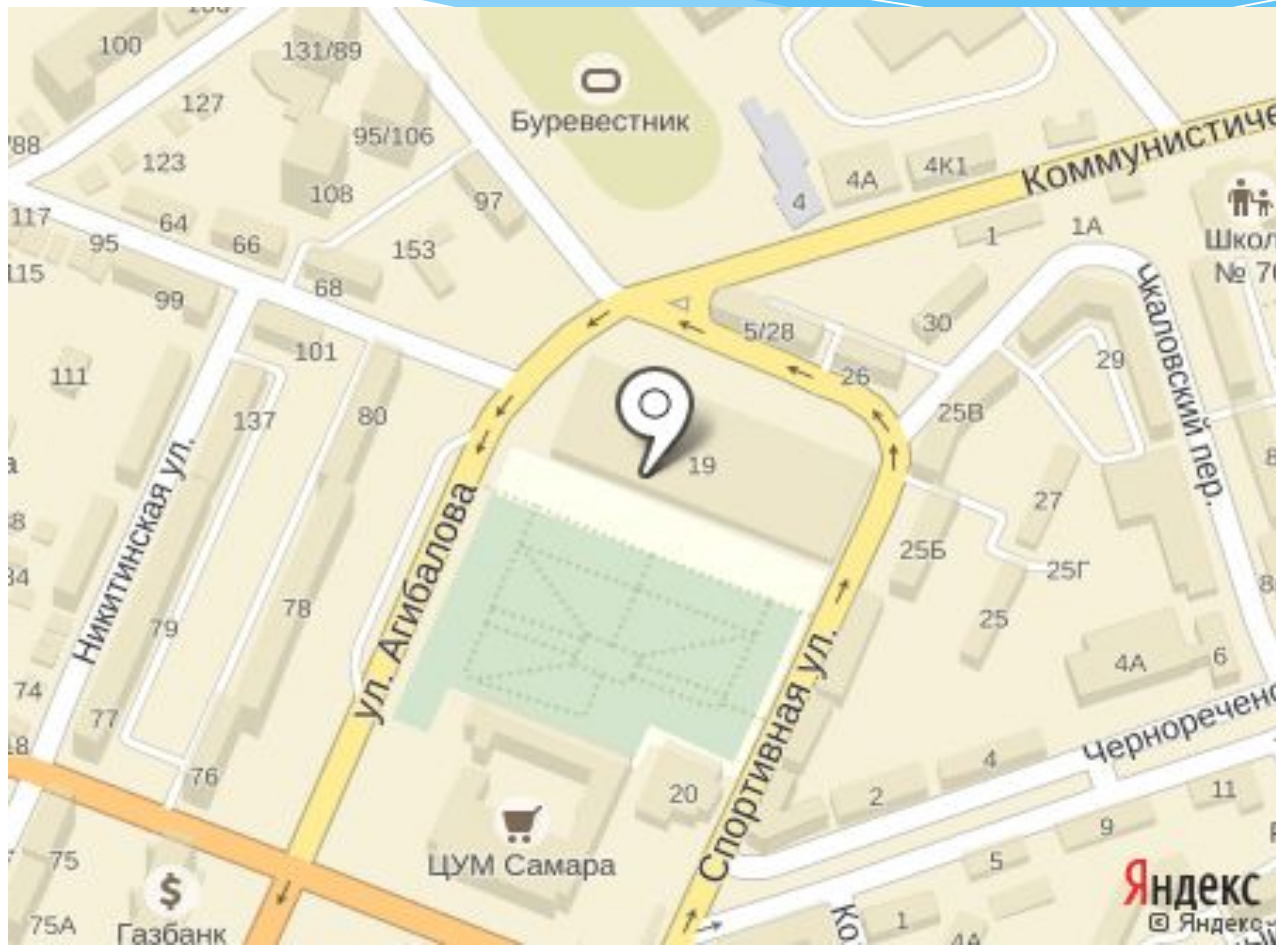

Улица М.Агибалова