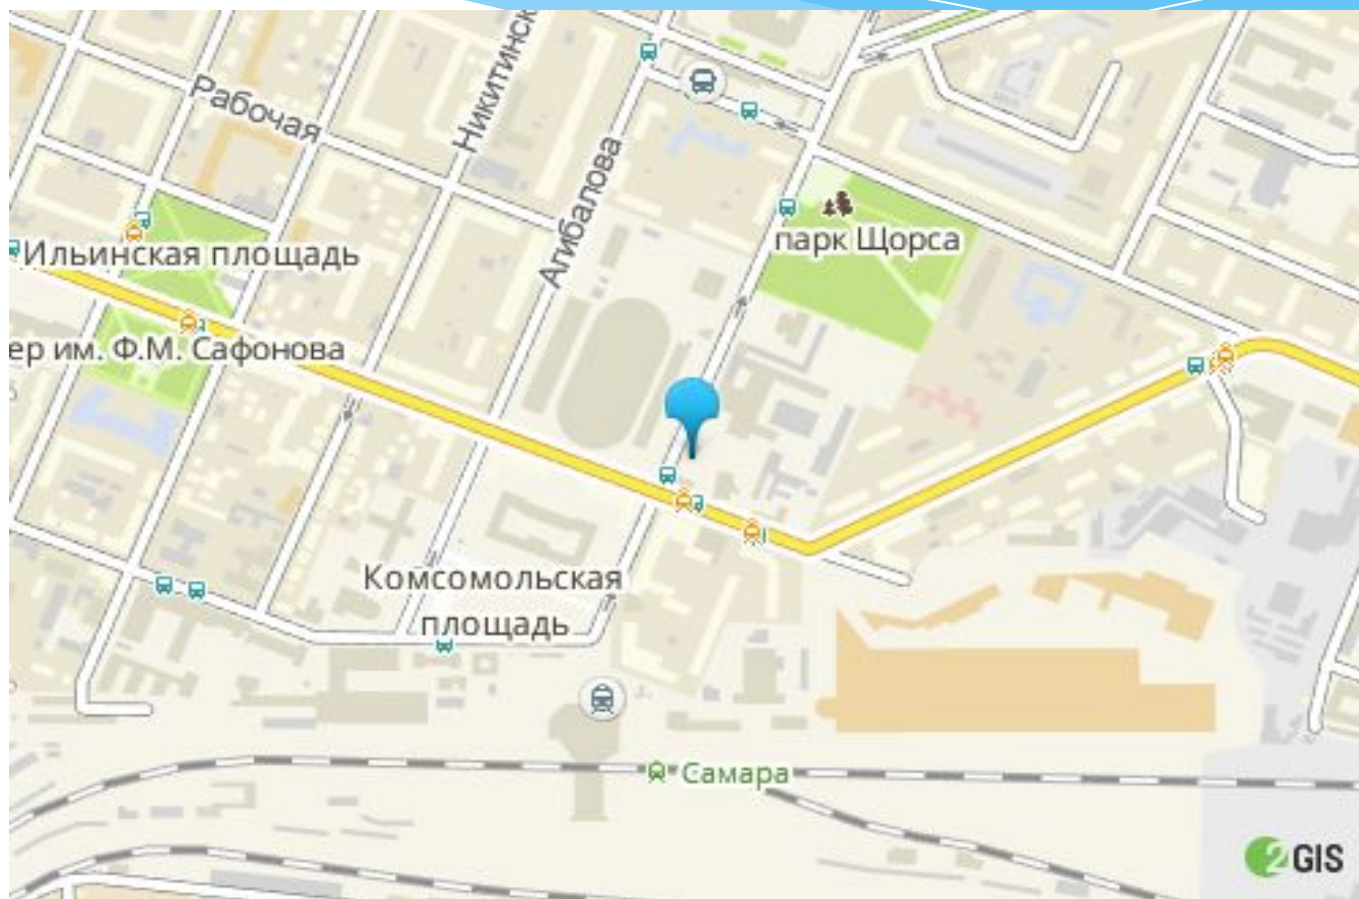

ЦЕНТР РАЗВИТИЯ БОЕВЫХ ИСКУССТВ

ДО-ДЗЮЦУ

дзю-дзюцу

РЕАЛЬНОЕ АЙКИДО ЦРБИ.РФ

Т. 922-98-09

Парк Щорса на карте Самары.

Парк имени Н.Щорса

Памятник Н. Щорсу.