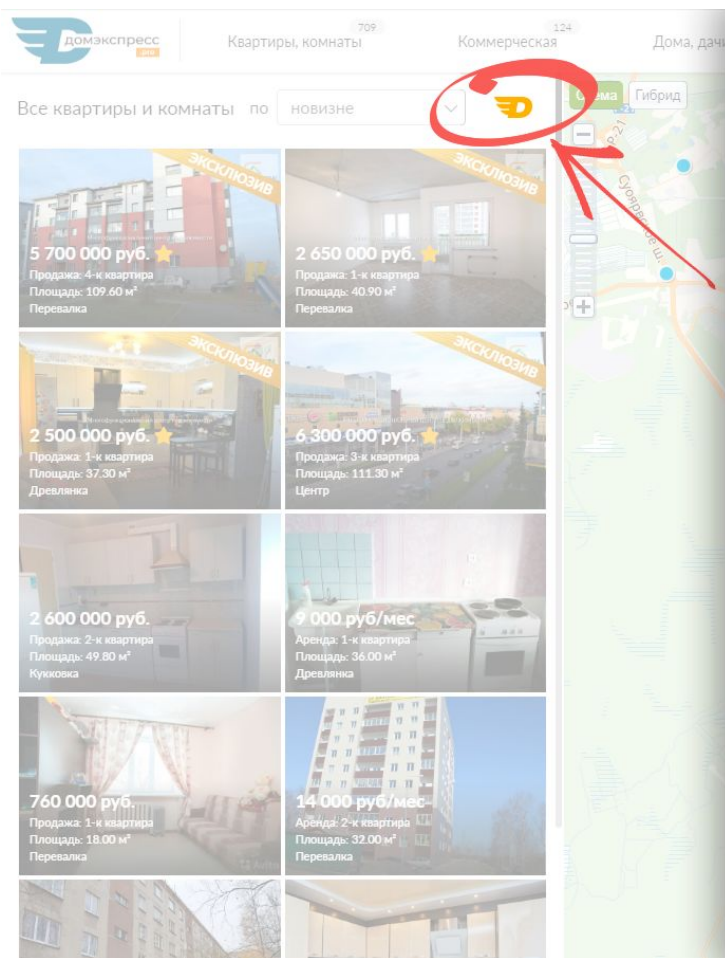

«ЭКСКЛЮЗИВ» МОЖНО ОТКЛЮЧИТЬ