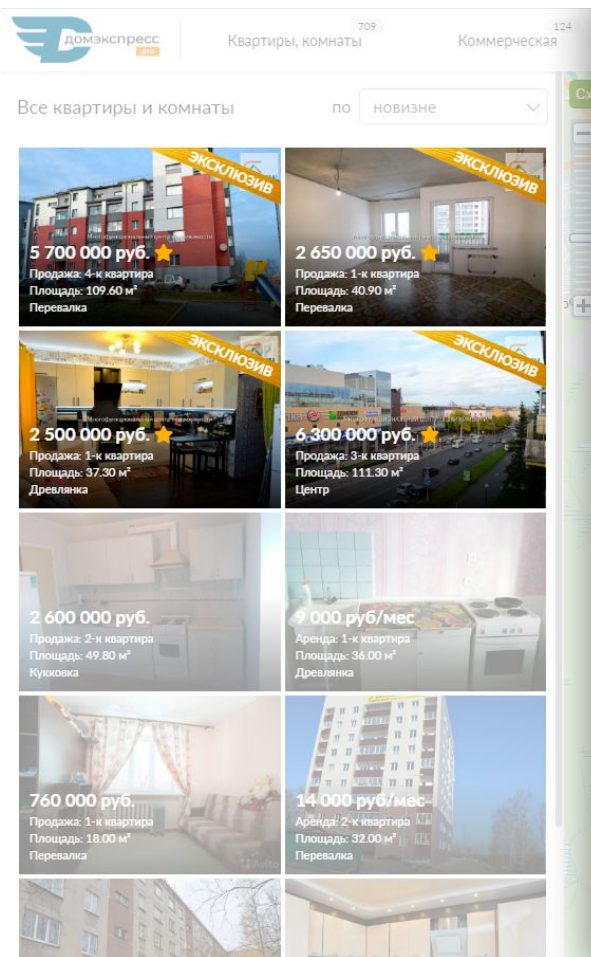

«ЭКСКЛЮЗИВ» по умолчанию всегда выше остальных объектов