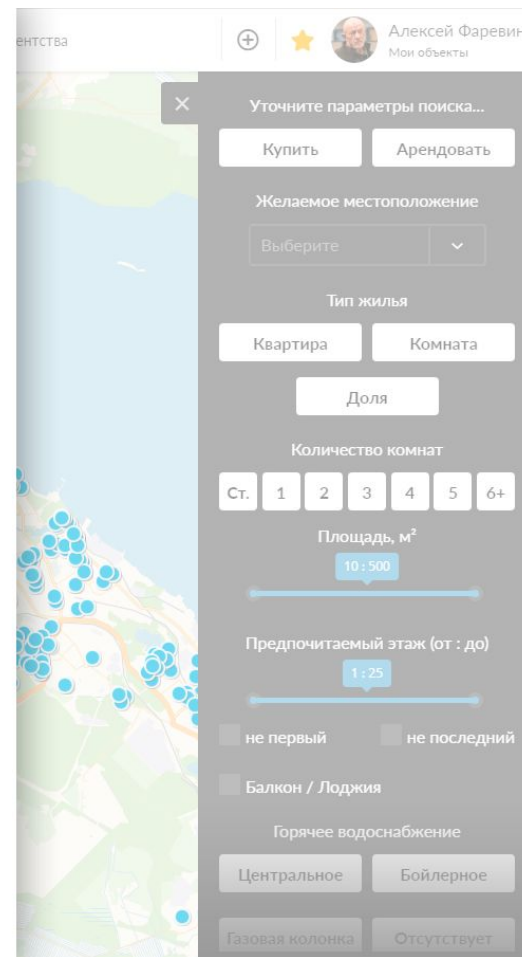

**ЭКСКЛЮЗИВНЫЕ
объекты
выводятся
по умолчанию
выше
НЕЭКСКЛЮЗИВНЫХ**