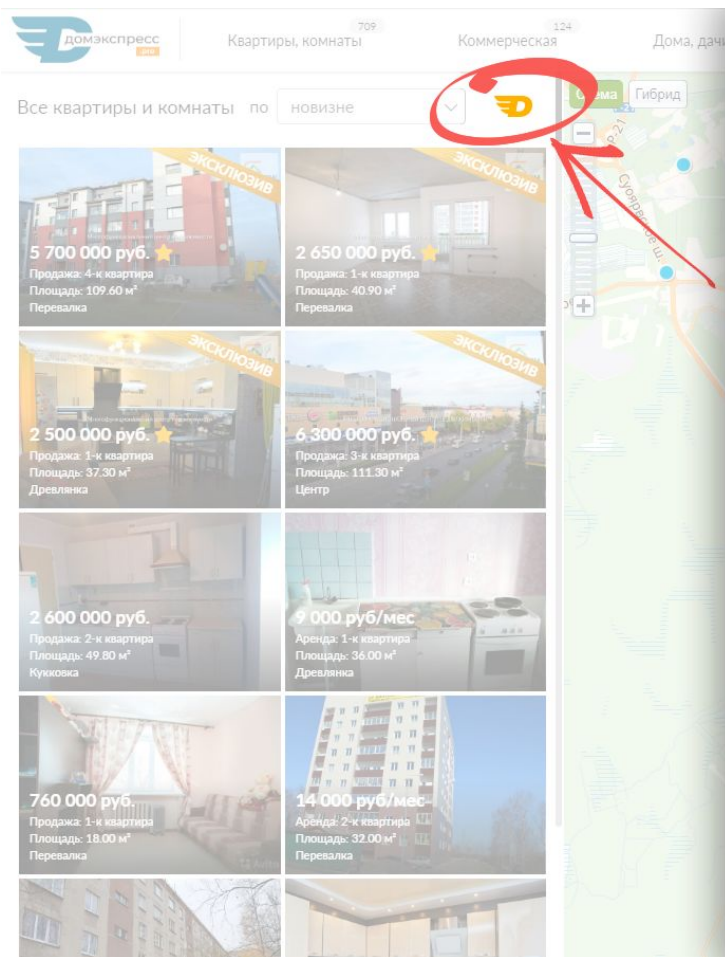

«ЭКСКЛЮЗИВ» МОЖНО ОТКЛЮЧИТЬ