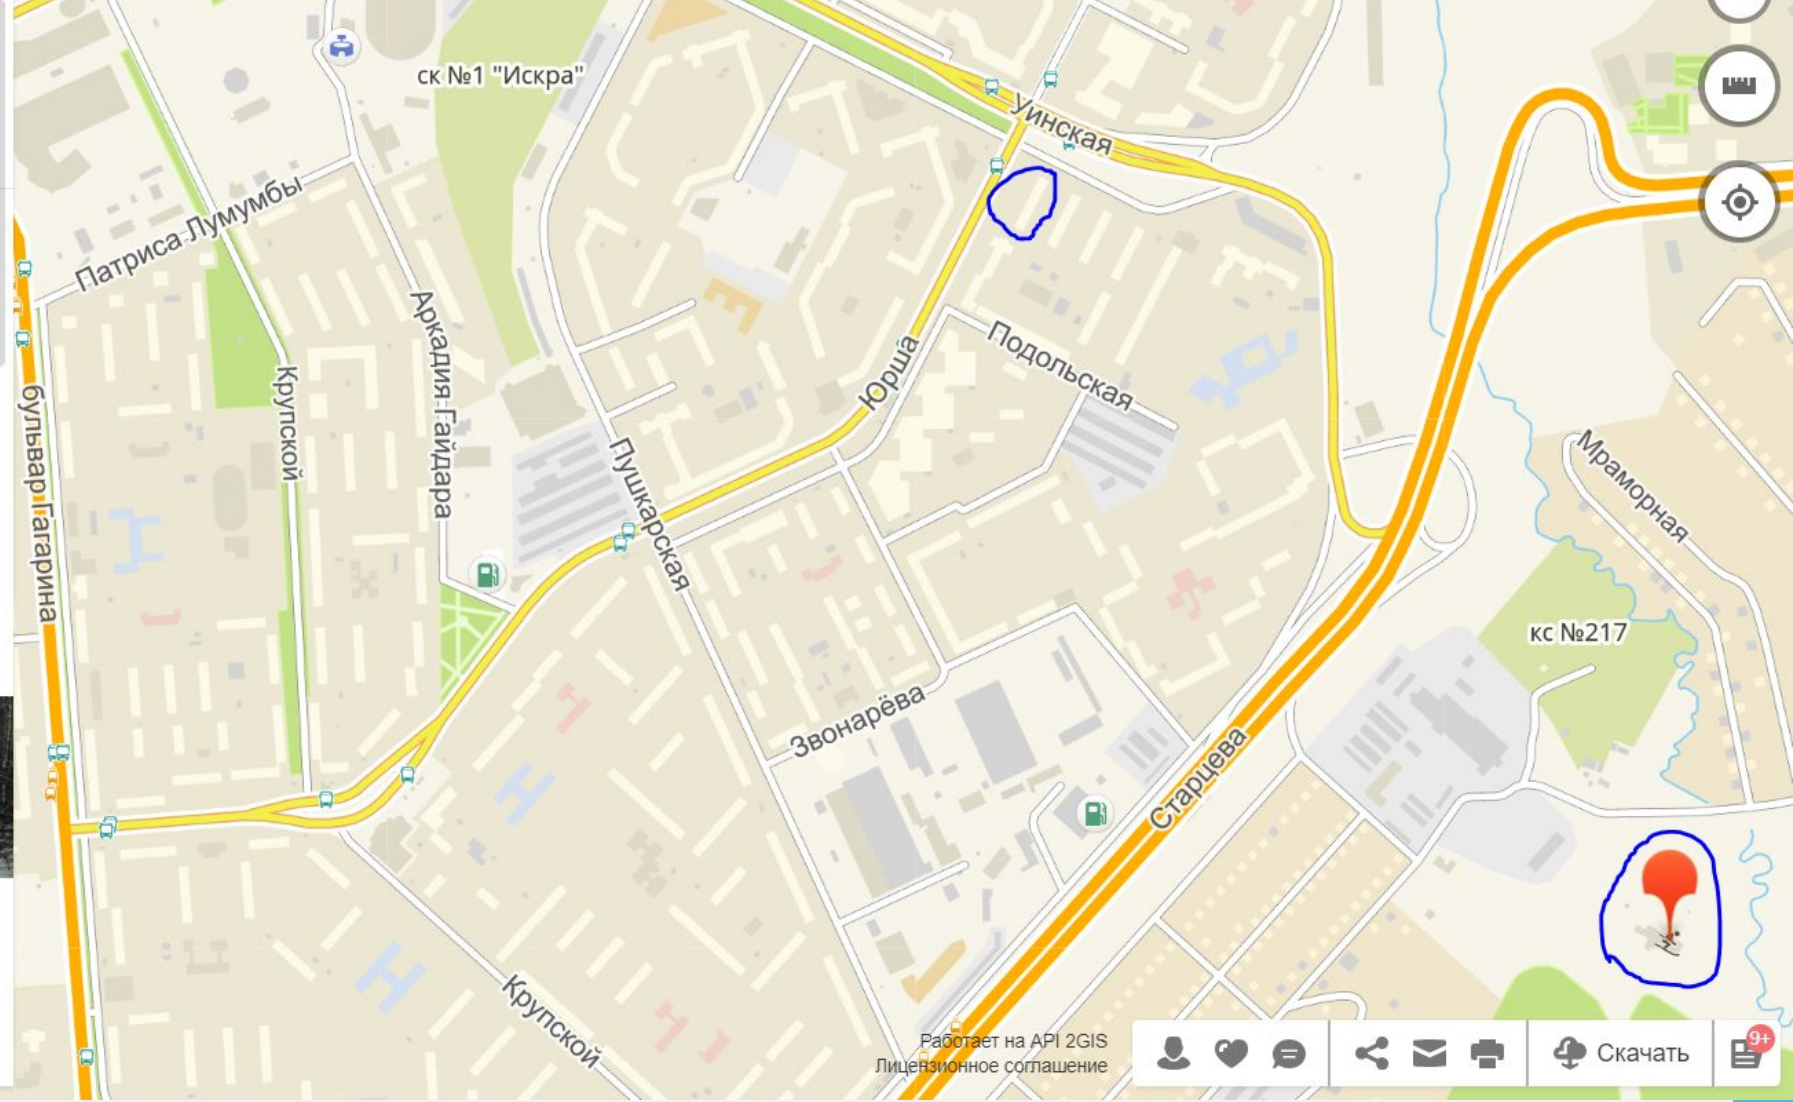

dinamoperm.ru

★★★★★

Динамо

Лыжная база

Самаркандская, 2

Мотовилихинский район, Пермь

Ежедневно 09:00–17:00

Открыто

Телефон Чат Вход Маршрут Избранное

Добавить фото

Лыжные базы и комплексы

Беговые трассы

Работает на API 2GIS
Лицензионное соглашение

dinamoperm.ru

ГОРНОЛЫЖНЫЙ СПОРТ

- Такман
- Жебреи
- Губаха
- Глушата
- Нечкино