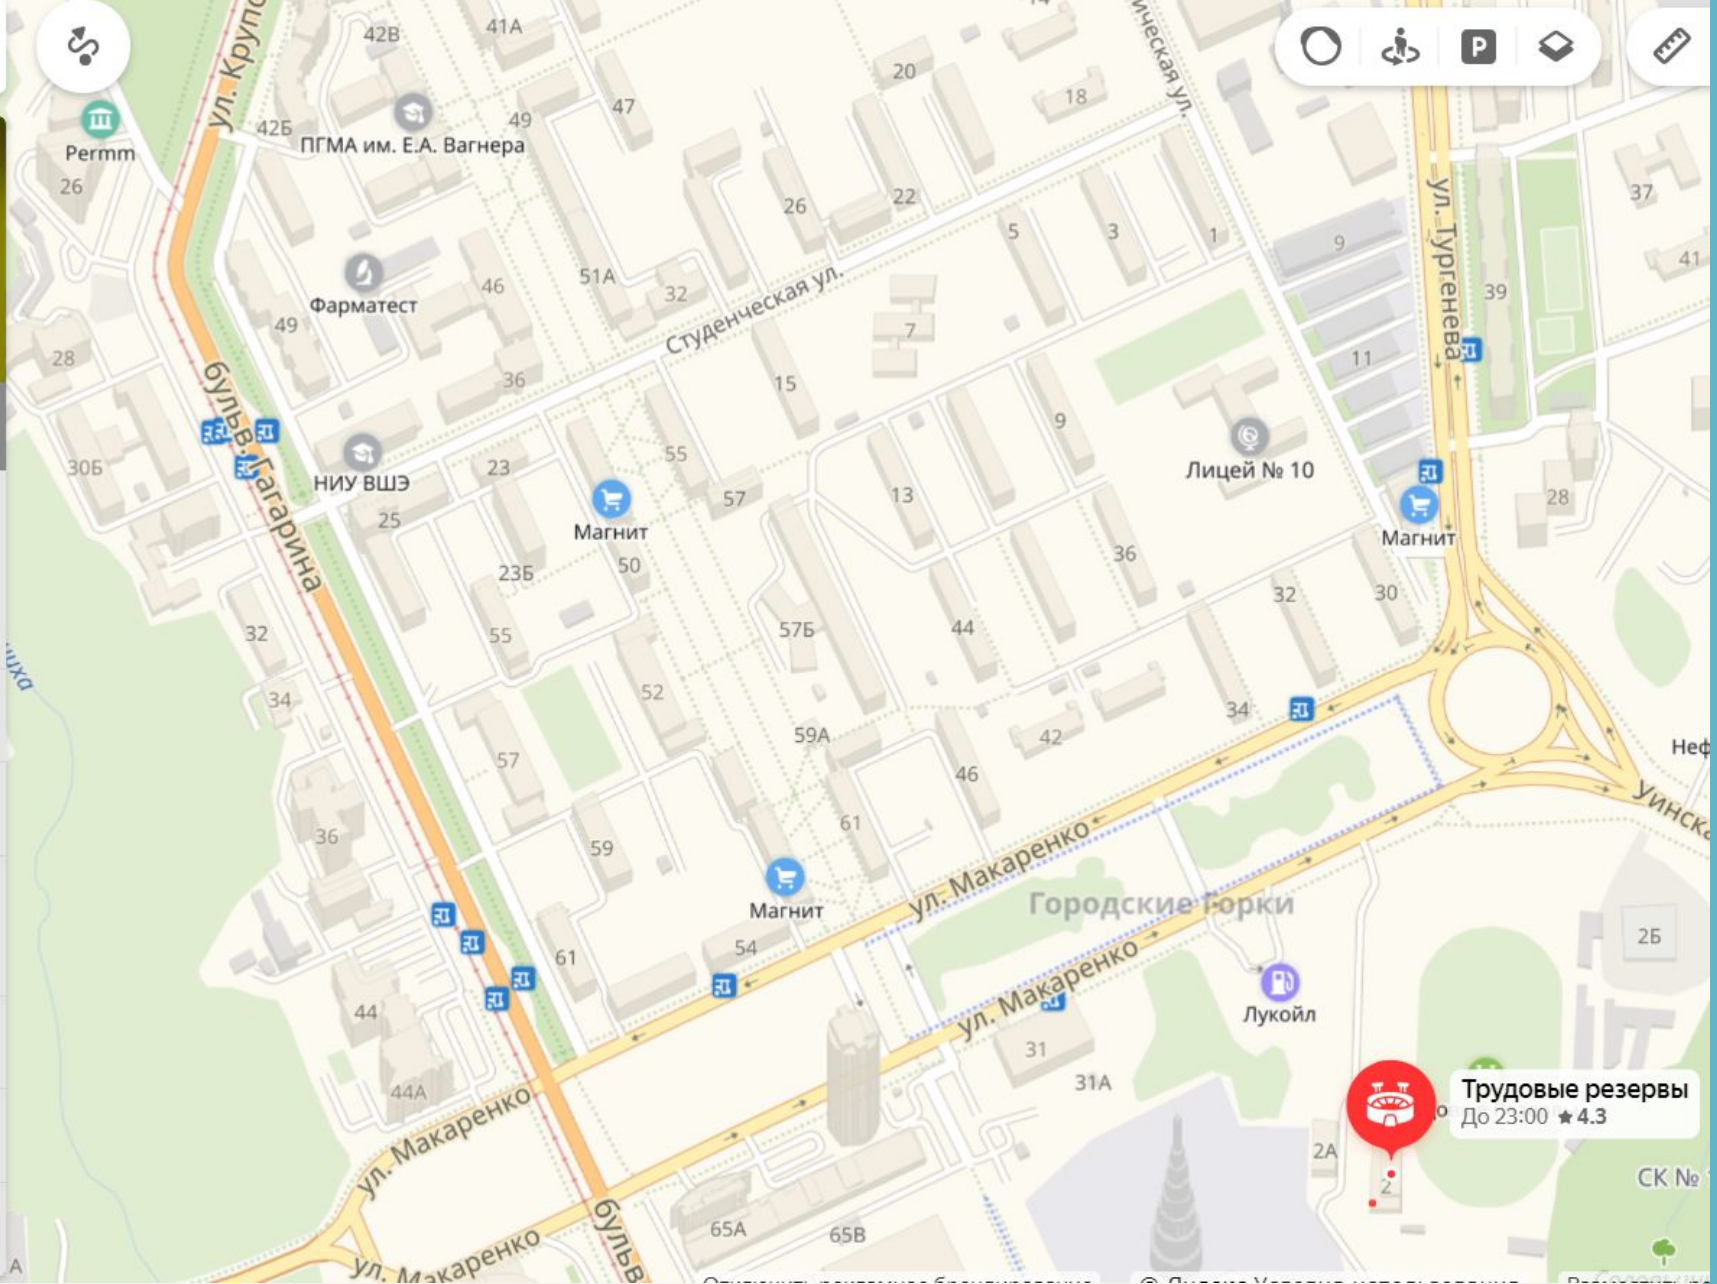

ул. Патриса Лумумбы, 2

[Показать входы](#)

www.unpros.ru

Соцсети:

Улица Крупской 470 м

БЕГОВЫЕ ЛЫЖИ СТАДИОН «ДИНАМО»

- Шашлычок под коньячок
- Катание на ледянках
- Катание на лыжах
- Катание на жопе
- Базовые горнолыжные тренировки

dinamoperm.ru

★★★★★

Динамо

Лыжная база

Самаркандская, 2

Мотовилихинский район, Пермь

Ежедневно 09:00–17:00

Открыто