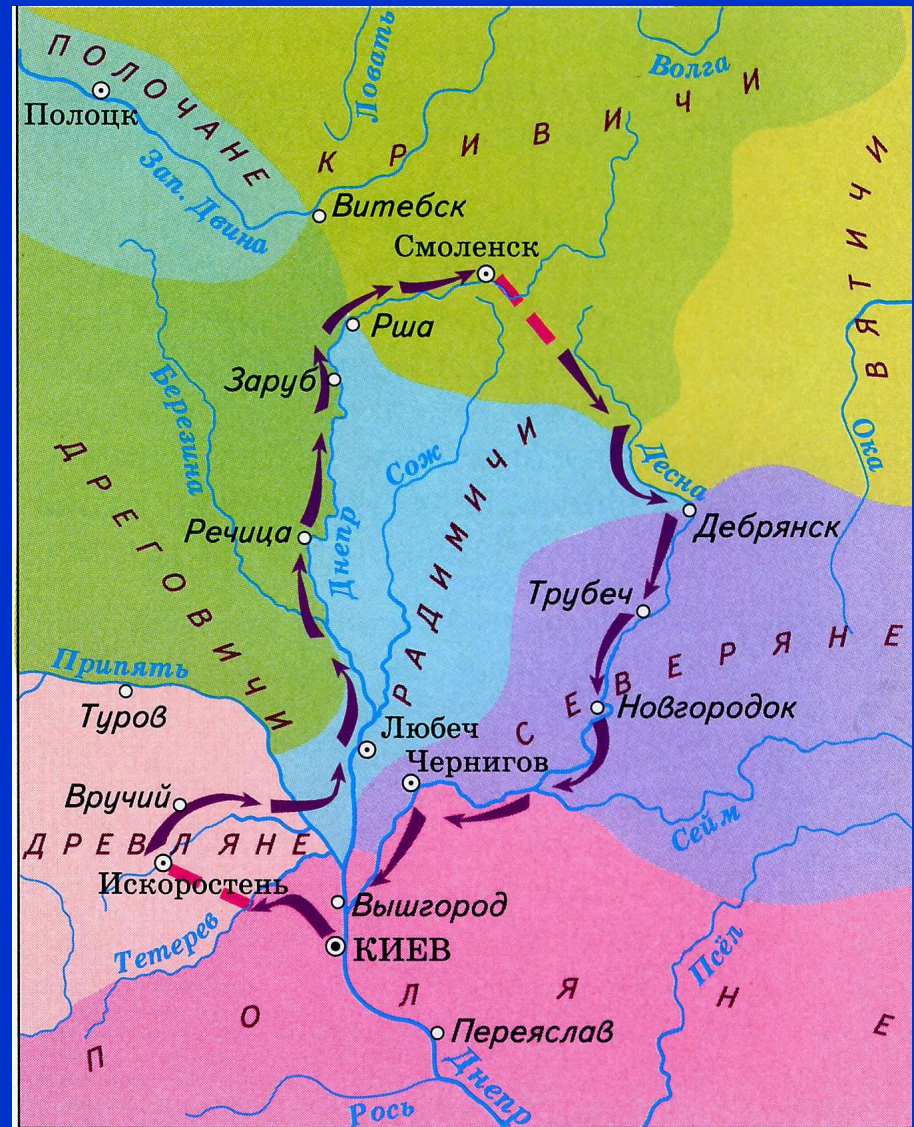

*Карты по истории
России*

Расселение Восточнославянских племен

Расселение Восточнославянских Племен

882 Г. Образование древнерусско го государства

УЛИЧИ Племенные объединения восточных славян в IX-X вв.

КАРЕЛЫ Соседние племена и племенные объединения

■ Древнерусские государственные центры

■ Территория Древнерусского государства в начале X в. (при князе Олеге)

➔ Направления военных походов дружин древнерусских князей

➔ Направления передвижений кочевых народов

➔ Набеги печенегов на Русь

--- Торговый путь из Киева к варягам и грекам

✘ Места сражений

➔ Походы русской дружины

--- Граница Древнерусского государства (вторая половина X — начало XI в.)

- ✕ Места сражений
- ➡ Походы русской дружины
- Граница Древнерусского государства (вторая половина X — начало XI в.)

○ Любеч Центры славянских племен
 ←←← Маршрут полюдя киевских князей --- Места волоков

Маршрут полюдья