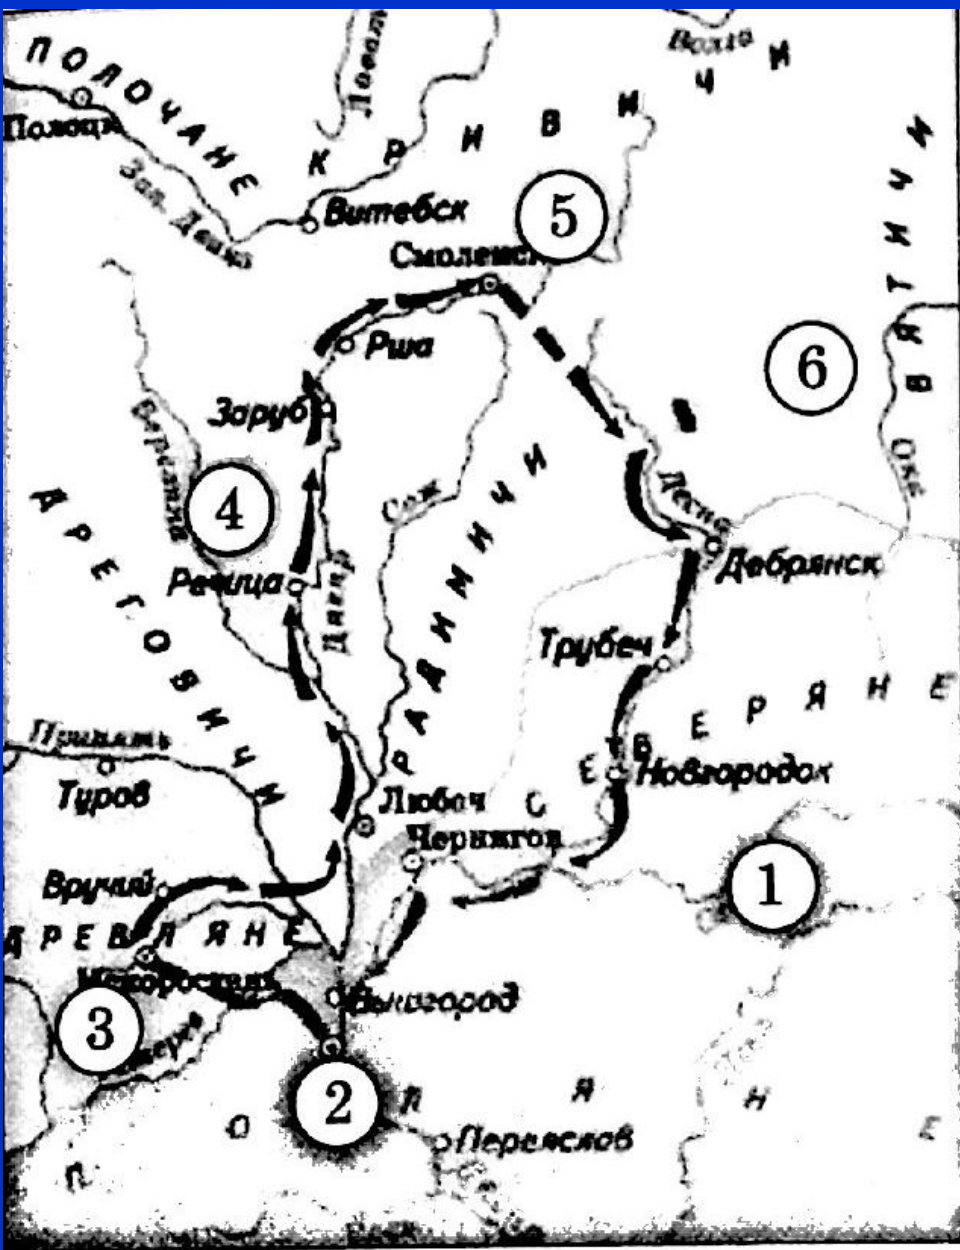

■ Древнерусские государственные центры

■ Территория Древнерусского государства в начале X в. (при князе Олеге)

➔ Направления военных походов дружин древнерусских князей

➔ Направления передвижений кочевых народов

➔ Набеги печенегов на Русь

--- Торговый путь из Киева к варягам и грекам

✘ Места сражений

➔ Походы русской дружины

--- Граница Древнерусского государства (вторая половина X — начало XI в.)

- ✕ Места сражений
- ➡ Походы русской дружины
- Граница Древнерусского государства (вторая половина X — начало XI в.)

○ Любеч Центры славянских племен
 ←←← Маршрут полюдя киевских князей --- Места волоков

Маршрут полюдья