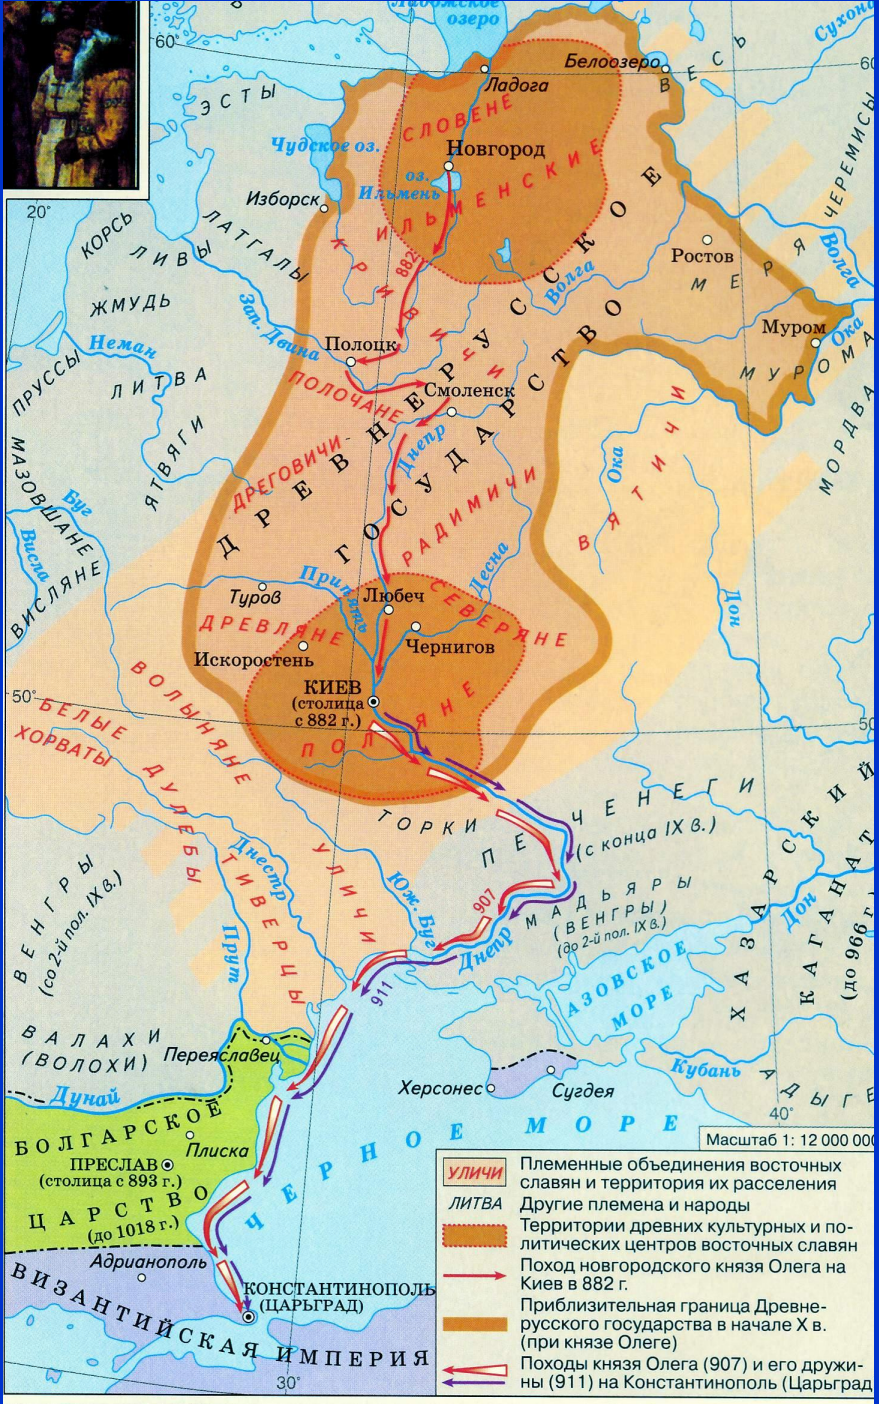

*Карты по истории
России*

Расселение Восточнославянских племен

Расселение Восточнославянских Племен

882 Г. Образование древнерусско го государства

УЛИЧИ Племенные объединения восточных славян в IX-X вв.

КАРЕЛЫ Соседние племена и племенные объединения

■ Древнерусские государственные центры

■ Территория Древнерусского государства в начале X в. (при князе Олеге)

➔ Направления военных походов дружин древнерусских князей

➔ Направления передвижений кочевых народов

➔ Набеги печенегов на Русь

--- Торговый путь из Киева к варягам и грекам

✘ Места сражений

➔ Походы русской дружины

--- Граница Древнерусского государства (вторая половина X — начало XI в.)

- ✕ Места сражений
- ➡ Походы русской дружины
- Граница Древнерусского государства (вторая половина X — начало XI в.)

○ Любеч Центры славянских племен
 ←←← Маршрут полюдя киевских князей --- Места волоков

Маршрут полюдья