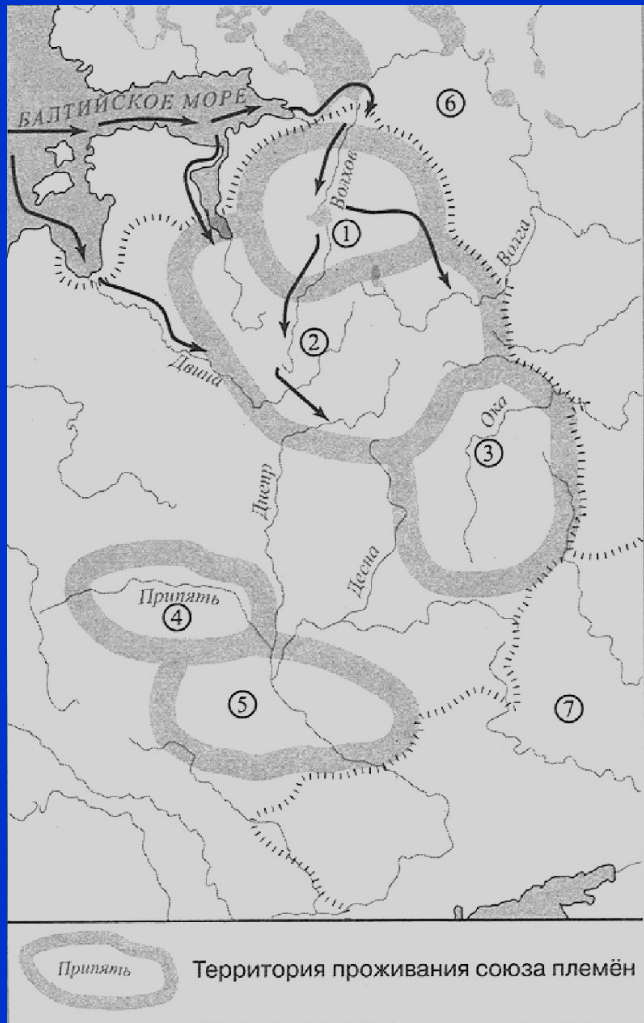

*Карты по истории
России*

Расселение Восточнославянских племен

Расселение Восточнославянских Племен

882 Г. Образование древнерусско го государства

УЛИЧИ Племенные объединения восточных славян в IX-X вв.

КАРЕЛЫ Соседние племена и племенные объединения

■ Древнерусские государственные центры

■ Территория Древнерусского государства в начале X в. (при князе Олеге)

➔ Направления военных походов дружин древнерусских князей

➔ Направления передвижений кочевых народов

➔ Набеги печенегов на Русь

--- Торговый путь из Киева к варягам и грекам

✘ Места сражений

➔ Походы русской дружины

--- Граница Древнерусского государства (вторая половина X — начало XI в.)

- ✕ Места сражений
- ➡ Походы русской дружины
- Граница Древнерусского государства (вторая половина X — начало XI в.)

○ Любеч Центры славянских племен
 ←←← Маршрут полюдя киевских князей --- Места волоков

Маршрут полюдья