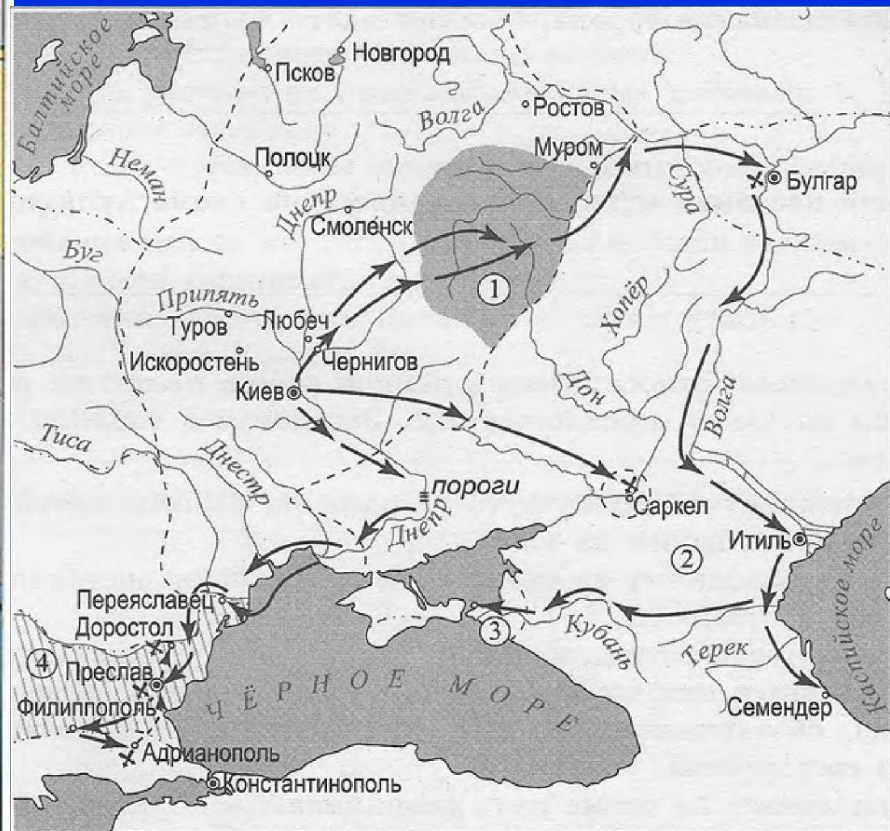

*Карты по истории
России*

Расселение Восточнославянских племен

Расселение Восточнославянских Племен

882 Г. Образование древнерусско го государства

УЛИЧИ Племенные объединения восточных славян в IX-X вв.

КАРЕЛЫ Соседние племена и племенные объединения

■ Древнерусские государственные центры

■ Территория Древнерусского государства в начале X в. (при князе Олеге)

➔ Направления военных походов дружин древнерусских князей

➔ Направления передвижений кочевых народов

➔ Набеги печенегов на Русь

--- Торговый путь из Киева к варягам и грекам

✘ Места сражений

➔ Походы русской дружины

--- Граница Древнерусского государства (вторая половина X — начало XI в.)

- ✕ Места сражений
- ➡ Походы русской дружины
- Граница Древнерусского государства (вторая половина X — начало XI в.)

○ Любеч Центры славянских племен
 ←←← Маршрут полюдя киевских князей --- Места волоков

Маршрут полюдья