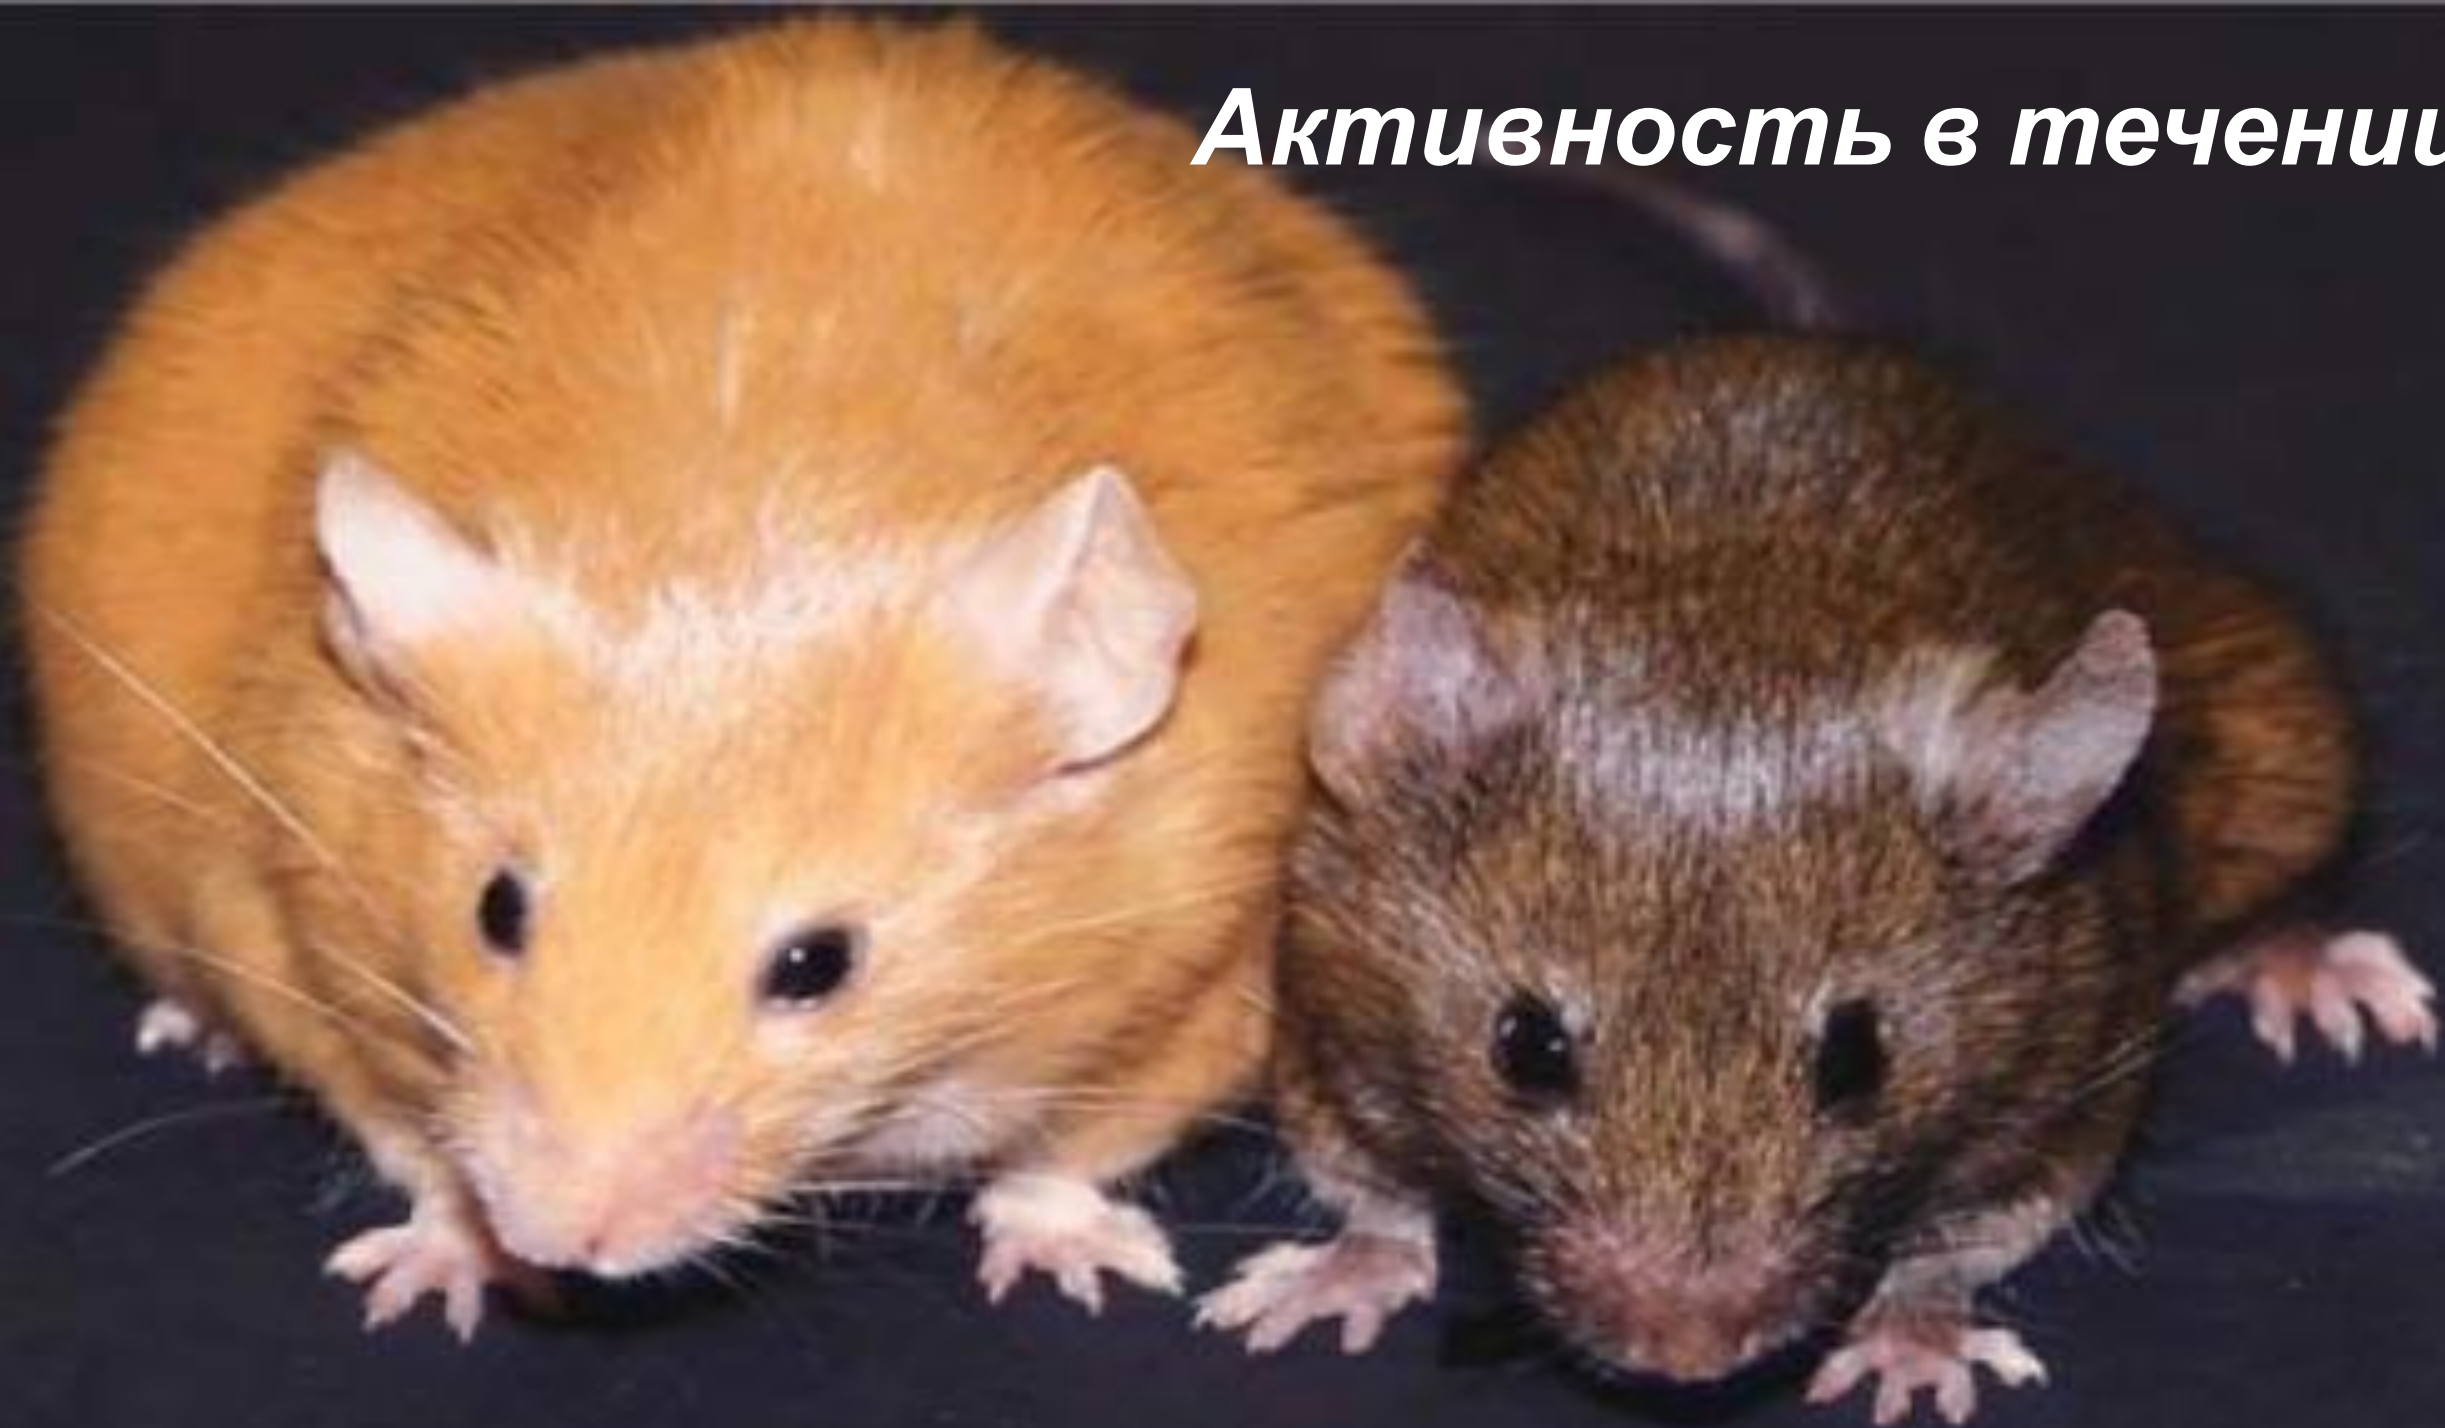

***Полевая и
Желтогорлая мыши***

*Травяная и мышь-
Малютка*

**Домовая, Полосатая и Иглистая
МЫШИ.**

A lush, dense tropical forest scene. The foreground is filled with various green plants, including large-leafed species and palm-like foliage. In the background, several tall, slender tree trunks rise vertically, surrounded by a thick canopy of green leaves and ferns. The overall atmosphere is vibrant and verdant, with sunlight filtering through the foliage.

*Тропические
заросли*

***Хвойный и Лиственный
лес***

**Пустыня и горные
склоны**

***Болотные местности и дома
людей***

**Мес.
12–18**

**(В неволе 2–3
года)**

Пищ

Активность в течении