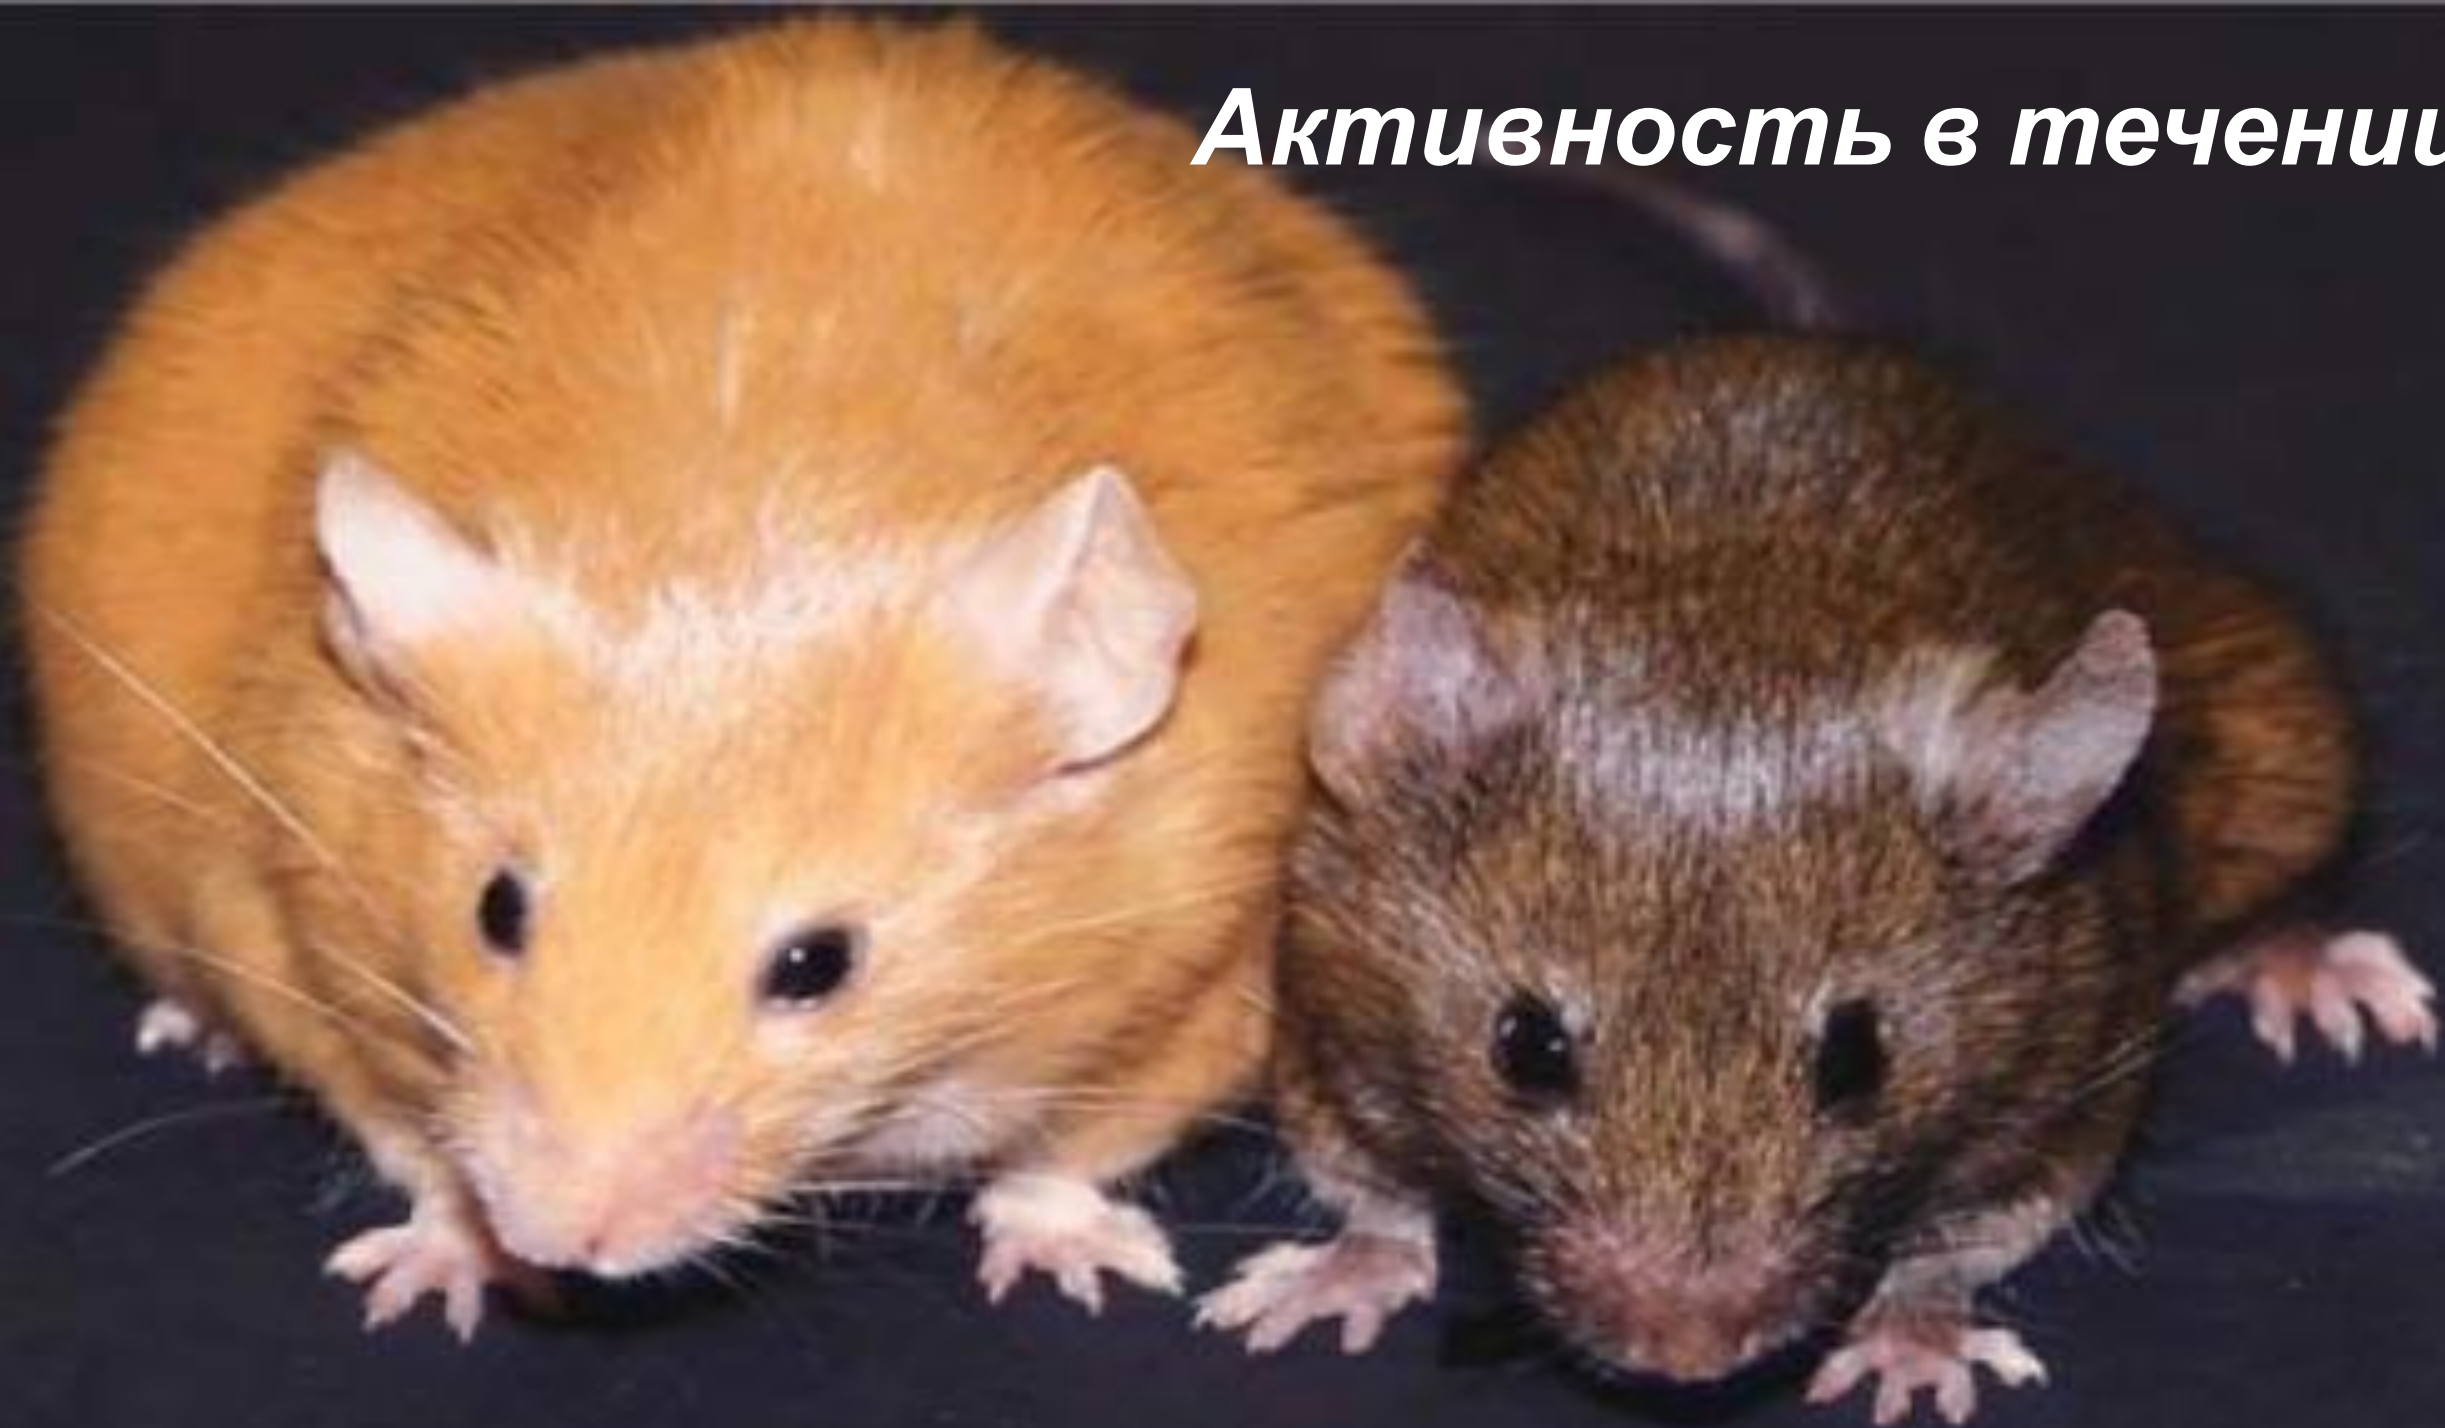

*Полевая и
Желтогорлая мыши*

*Травяная и мышь-
Малютка*

**Домовая, Полосатая и Иглистая
МЫШИ.**

A lush, dense tropical forest scene. The foreground is filled with various green plants, including large-leafed species and palm-like foliage. In the background, several tall, slender tree trunks rise vertically, surrounded by a thick canopy of green leaves and ferns. The lighting is bright, highlighting the vibrant green colors of the vegetation.

*Тропические
заросли*

***Хвойный и Лиственный
лес***

***Пустыня и горные
склоны***

***Болотные местности и дома
людей***

**Мес.
12–18**

**(В неволе 2–3
года)**

Пищ

Активность в течении