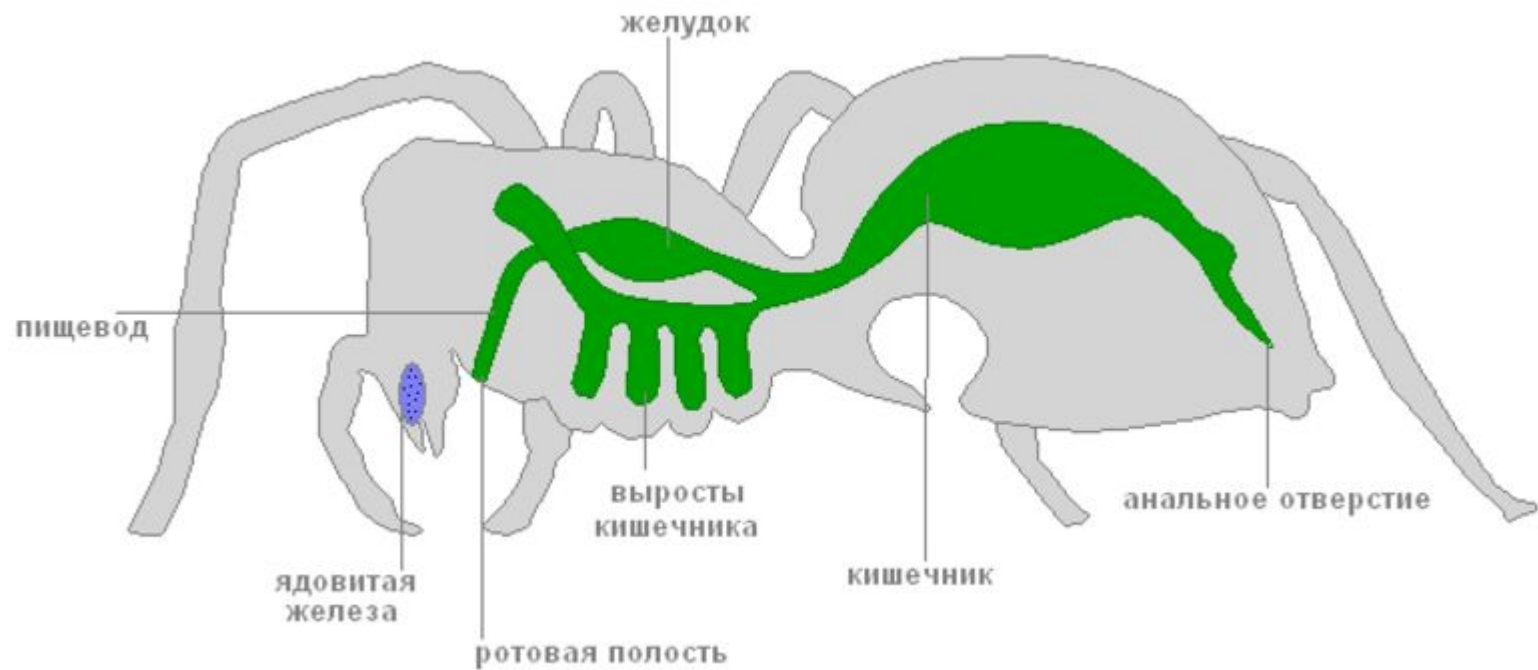

## ПАУКИ

**ПАУК  
КРЕСТОВИК**

**ДОМОВОЙ  
ПАУК**

Паутинные бородавки

Брюшко

Ходильные конечности

Хелицеры

Педипальпы

Глаз

Головогрудь

A close-up photograph of a spider on its web. The spider has a yellow and orange body with dark spots and legs. The web is a thin, white, spiral structure. The background is a soft, out-of-focus green.

**РАССЕЛЕНИЕ МОЛОДЫХ ПАУЧКОВ  
ВЕСНОЙ**

**ИЗГОТОВЛЕНИЕ**

сердце

кровеносные сосуды