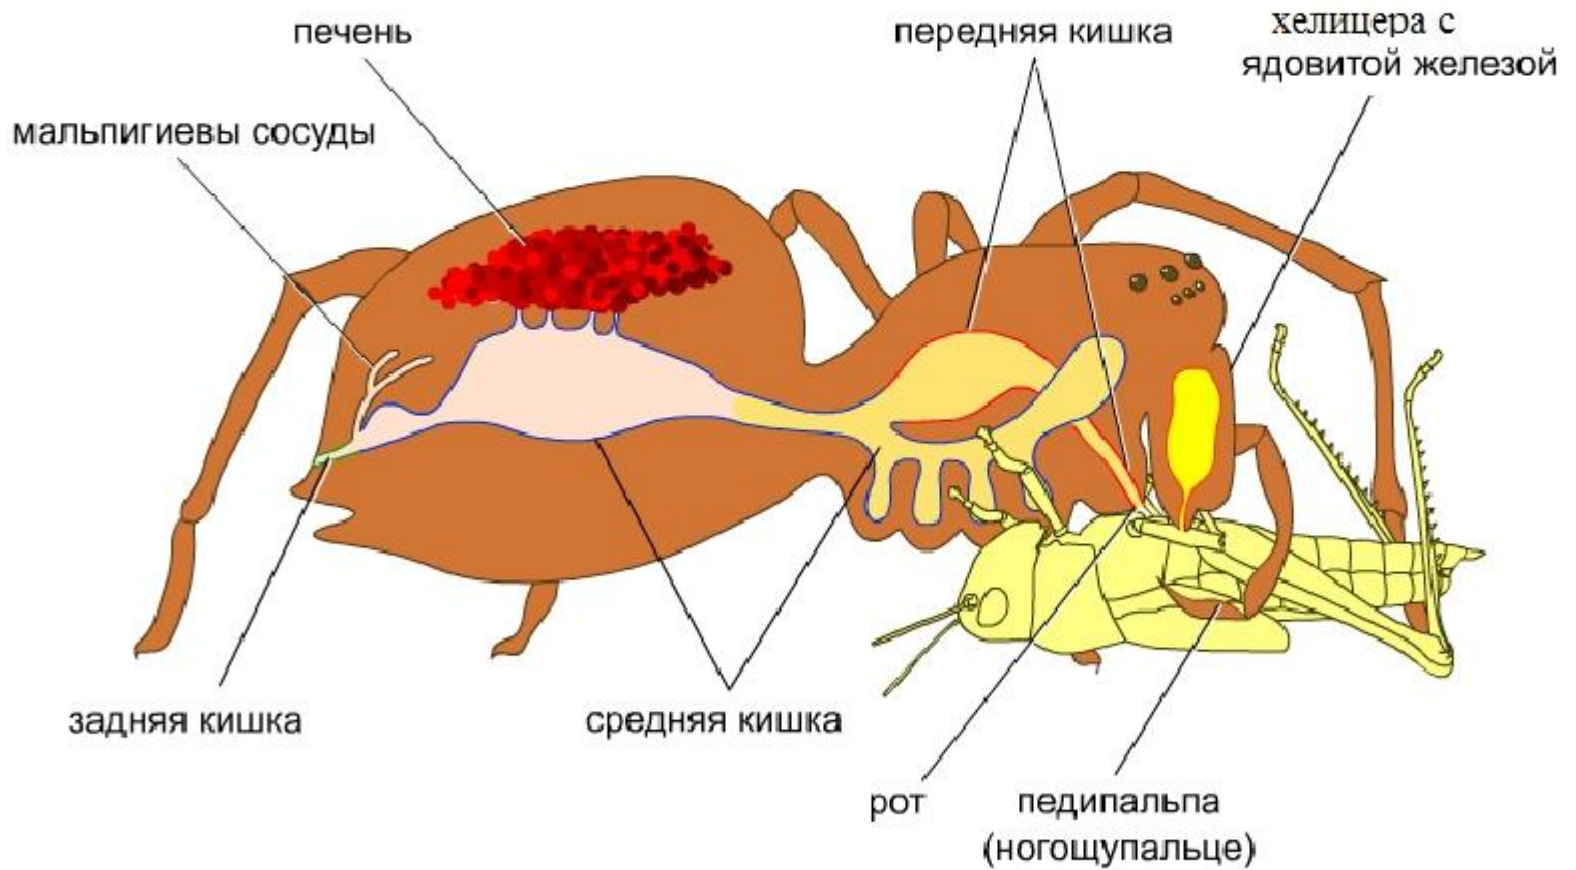

## ПАУКИ

**ПАУК  
КРЕСТОВИК**

**ДОМОВОЙ  
ПАУК**

Паутинные бородавки

Брюшко

Ходильные конечности

Хелицеры

Педипальпы

Глаз

Головогрудь

A close-up photograph of a spider on its web. The spider has a yellow and orange body with dark spots and legs. The web is a thin, white, spiral structure. The background is a soft, out-of-focus green.

**РАССЕЛЕНИЕ МОЛОДЫХ ПАУЧКОВ  
ВЕСНОЙ**

**ИЗГОТОВЛЕНИЕ**

сердце

кровеносные сосуды