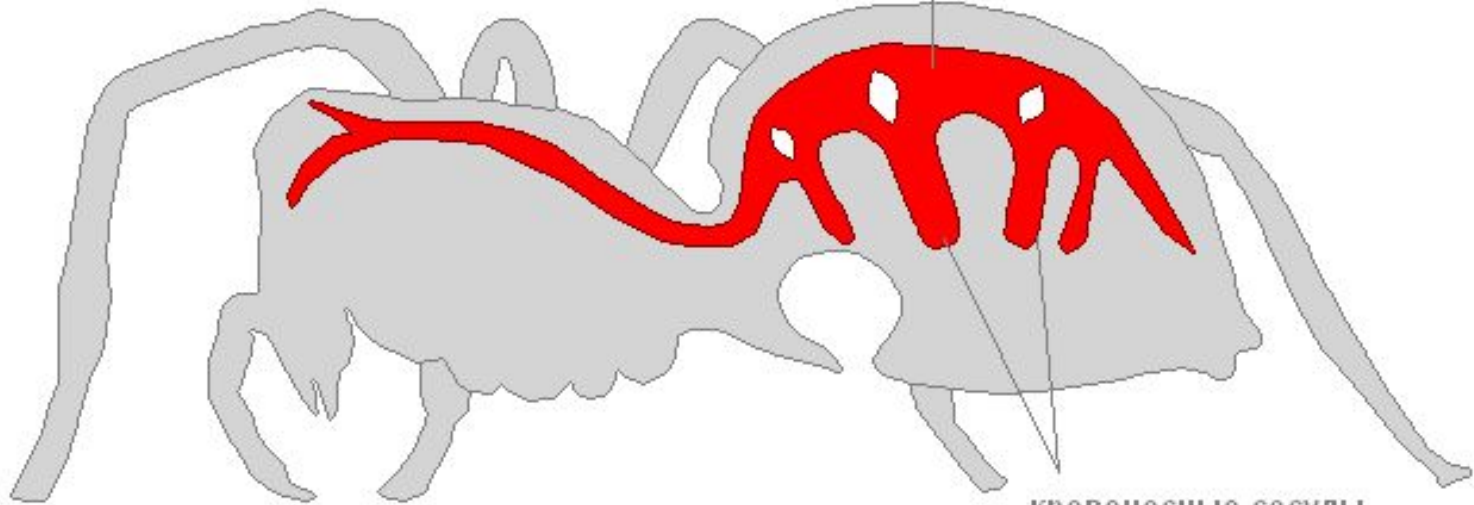

## ПАУКИ

**ПАУК  
КРЕСТОВИК**

**ДОМОВОЙ  
ПАУК**

Паутинные бородавки

Брюшко

Ходильные конечности

Хелицеры

Педипальпы

Глаз

Головогрудь

A close-up photograph of a spider on its web. The spider has a yellow and orange body with dark spots and legs. The web is a thin, white, spiral structure. The background is a soft, out-of-focus green.

**РАССЕЛЕНИЕ МОЛОДЫХ ПАУЧКОВ  
ВЕСНОЙ**

**ИЗГОТОВЛЕНИЕ**

сердце

кровеносные сосуды