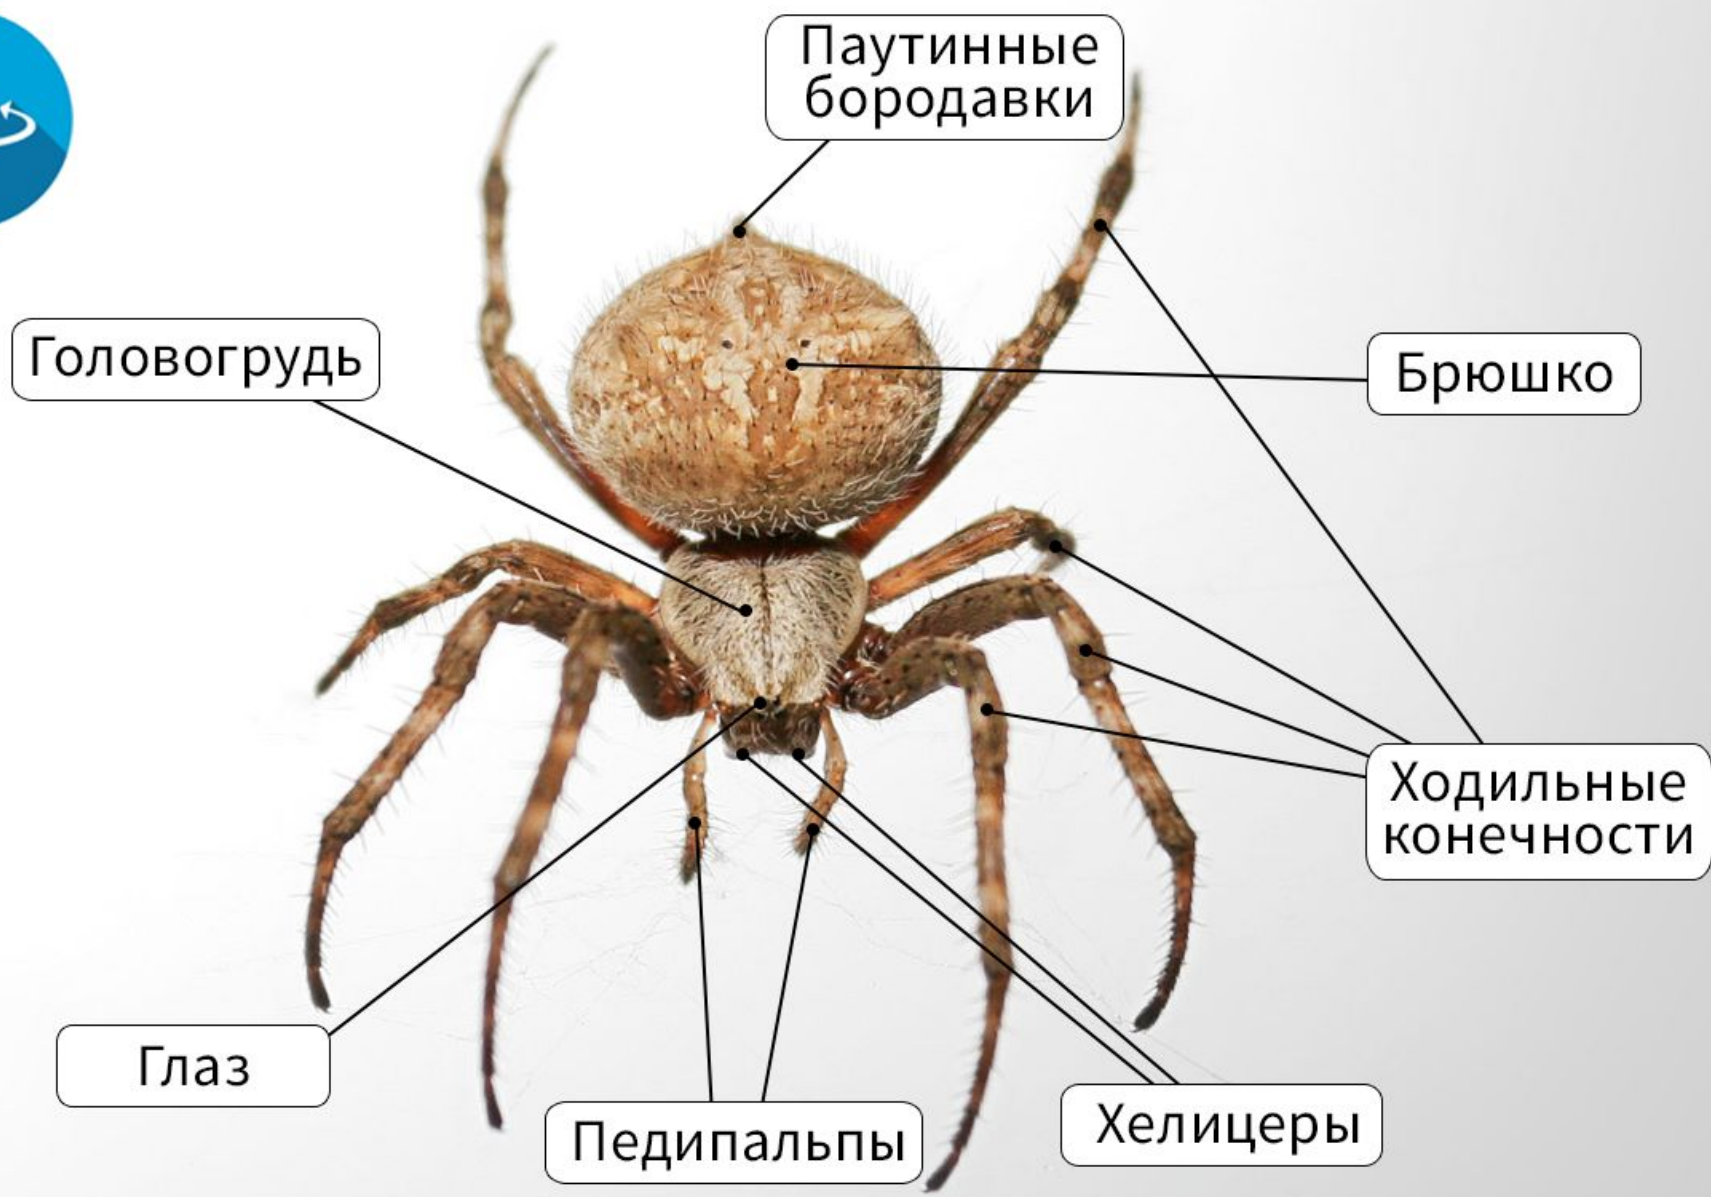

## ХАРАКТЕРИСТИКА ПРЕДСТАВИТЕЛЕЙ КЛАССА

	СКРОРПИОН Ы	СЕНОКОСЦЫ	КЛЕЩИ	ПАУКИ
ПРЕСТАВИТЕ ЛЬ				
СРЕДА ОБИТАНИЯ				
ПИТАНИЕ				
РАЗМНОЖЕН ИЕ				
ЗНАЧЕНИЕ В ПРИРОДЕ				
ЗНАЧЕНИЕ ДЛЯ ЧЕЛОВЕКА				

ИЗУЧИВ ТЕКСТ УЧЕБНИКА И РАССМОТРЕВ РИСУНКИ,  
ЗАПОЛНИТЕ ТАБЛИЦУ

# ОТРЯД

## ПАУКИ

**ПАУК  
КРЕСТОВИК**

**ДОМОВОЙ  
ПАУК**

Паутинные бородавки

Брюшко

Ходильные конечности

Хелицеры

Педипальпы

Глаз

Головогрудь

A close-up photograph of a spider on its web. The spider has a yellow and orange body with dark spots and legs. The web is a thin, white, spiral structure. The background is a soft, out-of-focus green.