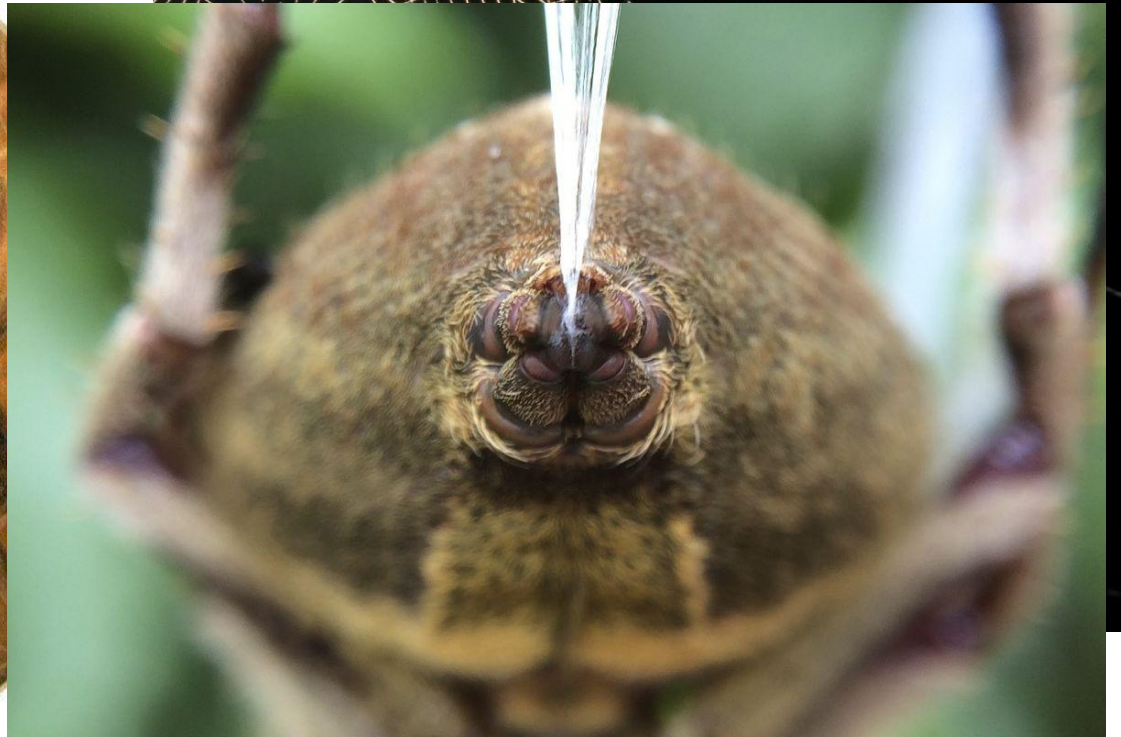

## ПАУКИ

**ПАУК  
КРЕСТОВИК**

**ДОМОВОЙ  
ПАУК**

Паутинные бородавки

Брюшко

Ходильные конечности

Хелицеры

Педипальпы

Глаз

Головогрудь

A close-up photograph of a spider on its web. The spider has a yellow and orange body with dark spots and legs. The web is a thin, white, spiral structure. The background is a soft, out-of-focus green.

**РАССЕЛЕНИЕ МОЛОДЫХ ПАУЧКОВ  
ВЕСНОЙ**

**ИЗГОТОВЛЕНИЕ**

сердце

кровеносные сосуды