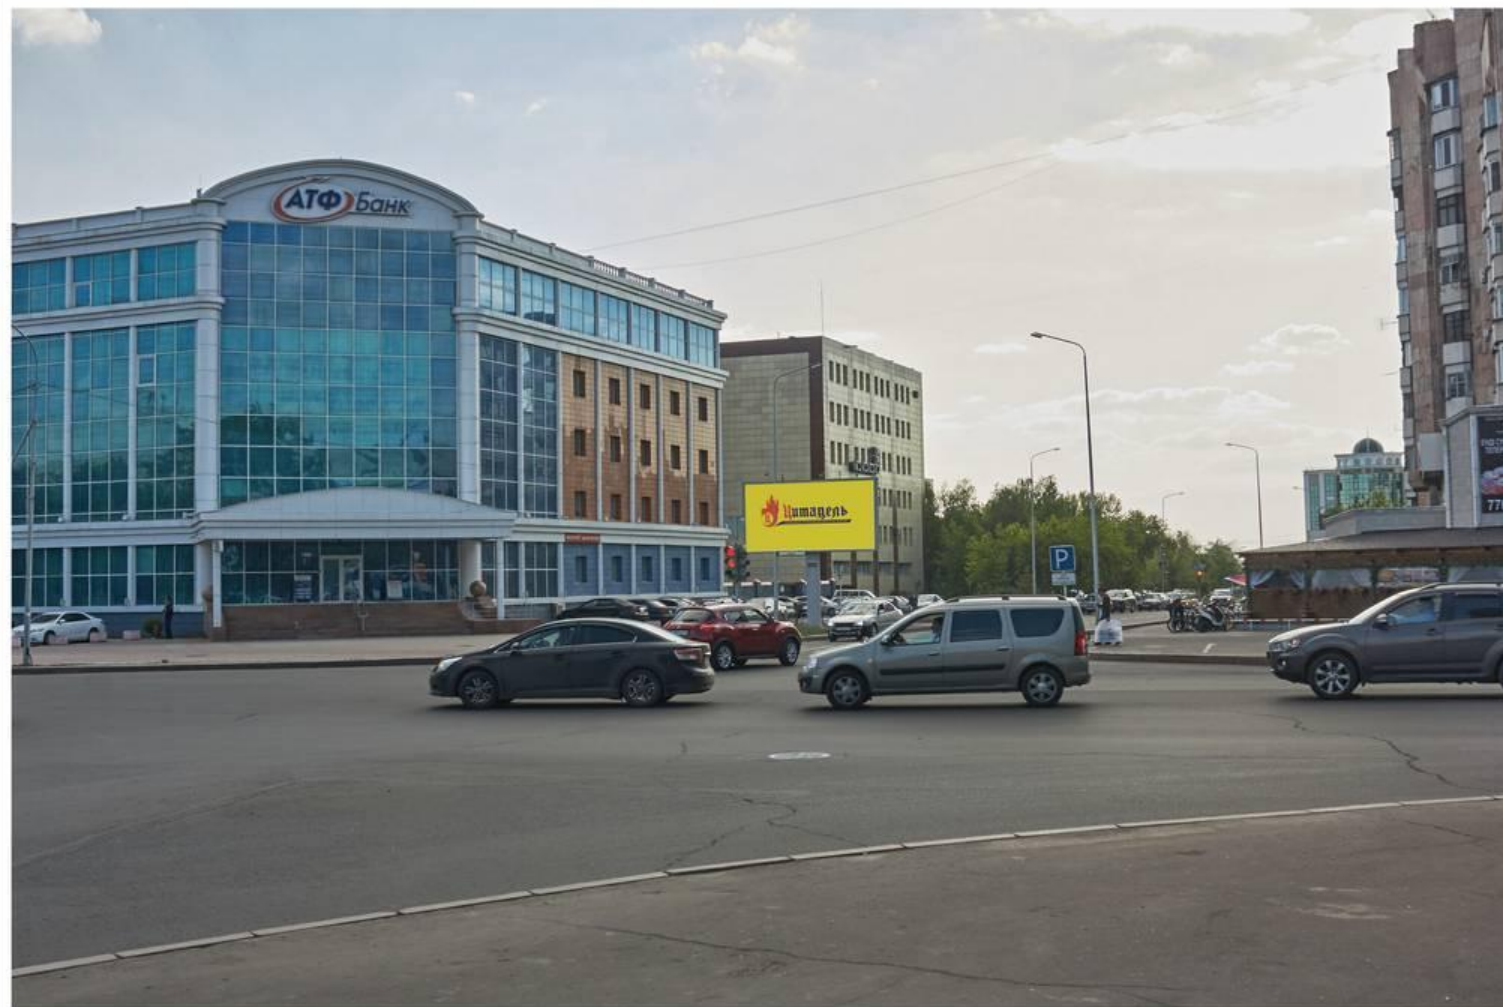

Цитадель

РЕКЛАМНО-ПРОИЗВОДСТВЕННАЯ ФИРМА

г. Павлодар,
ул. Ак. Чокина, 143

8 (7182) 310 003
8 (7182) 310 006

citadel-office@mail.ru

Наглядное представление рекламного щита
в составе города по ул. Лермонтова - Бектурова - призматрон

ПРИЗМАТРОН угол ул. Торайгырова-Короленко А

Наглядное представление рекламного щита
в составе города по ул. Лермонтова - 1 мая, (северо-запад) - призматрон

Наглядное представление призматрона
в составе города по ул.Лермонтова - Ак.Сатпаева (ю-в)

Наглядное представление рекламного щита в составе города по ул. Лермонтова - Ак. Сатпаева (АТФ Банк) - призматрон

Наглядное представление рекламного щита
в составе города по ул. Торайгырова, 20 (север) Б