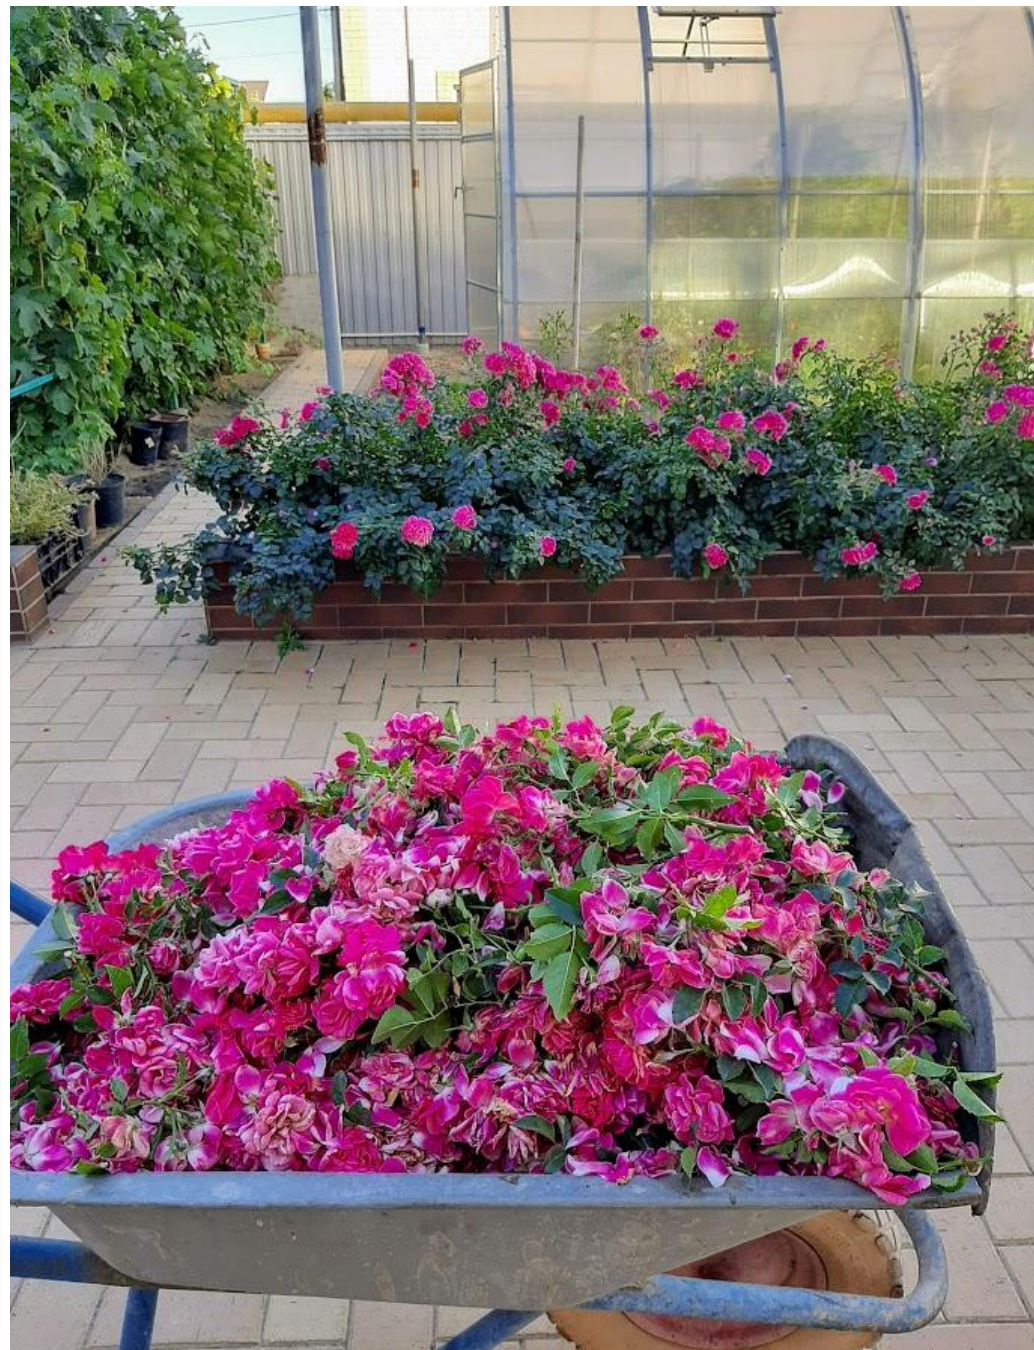

По техническому заданию заказчиком были обозначены:

- Розарий
- Зона плодового сада
- Зона огорода и теплицы
- Виноградник
- Малинник (отдельно)
- Зона отдыха (барбекю)
- Зона гаража

Добро пожаловать!

Сразу скажу о некоторых проблемах данного сада. В этом месте дуют очень сильные ветры. Поэтому всю мульчу, которой мы попытались засыпать голую землю, разносило по всему двору.

Великолепные
акценты, которые
обеспечивают
постоянное цветение
с небольшим
периодом отдыха.

Зону огорода и теплицы отгородили невысокой подпорной стенкой и узкой полосой из декоративных посадок.

Зона Виноградника и
входа в теплицу
огорожена бордюром из
почвопокровных роз
«Palmengarten Frankfurt»

При своевременной
обрезке – в постоянном
цветении с середины
июня до ноября.

Рабочие моменты...

Яркие шары из
спирей и хвойных
и листва
злакоподобных
растений
создают
ритмический
рисунок этого
сада.

Сад получился довольно ярким. К третьему году жизни хорошо разросся. Стали плодоить яблони, груши, чудесные сорта крупноплодной малины и винограда.