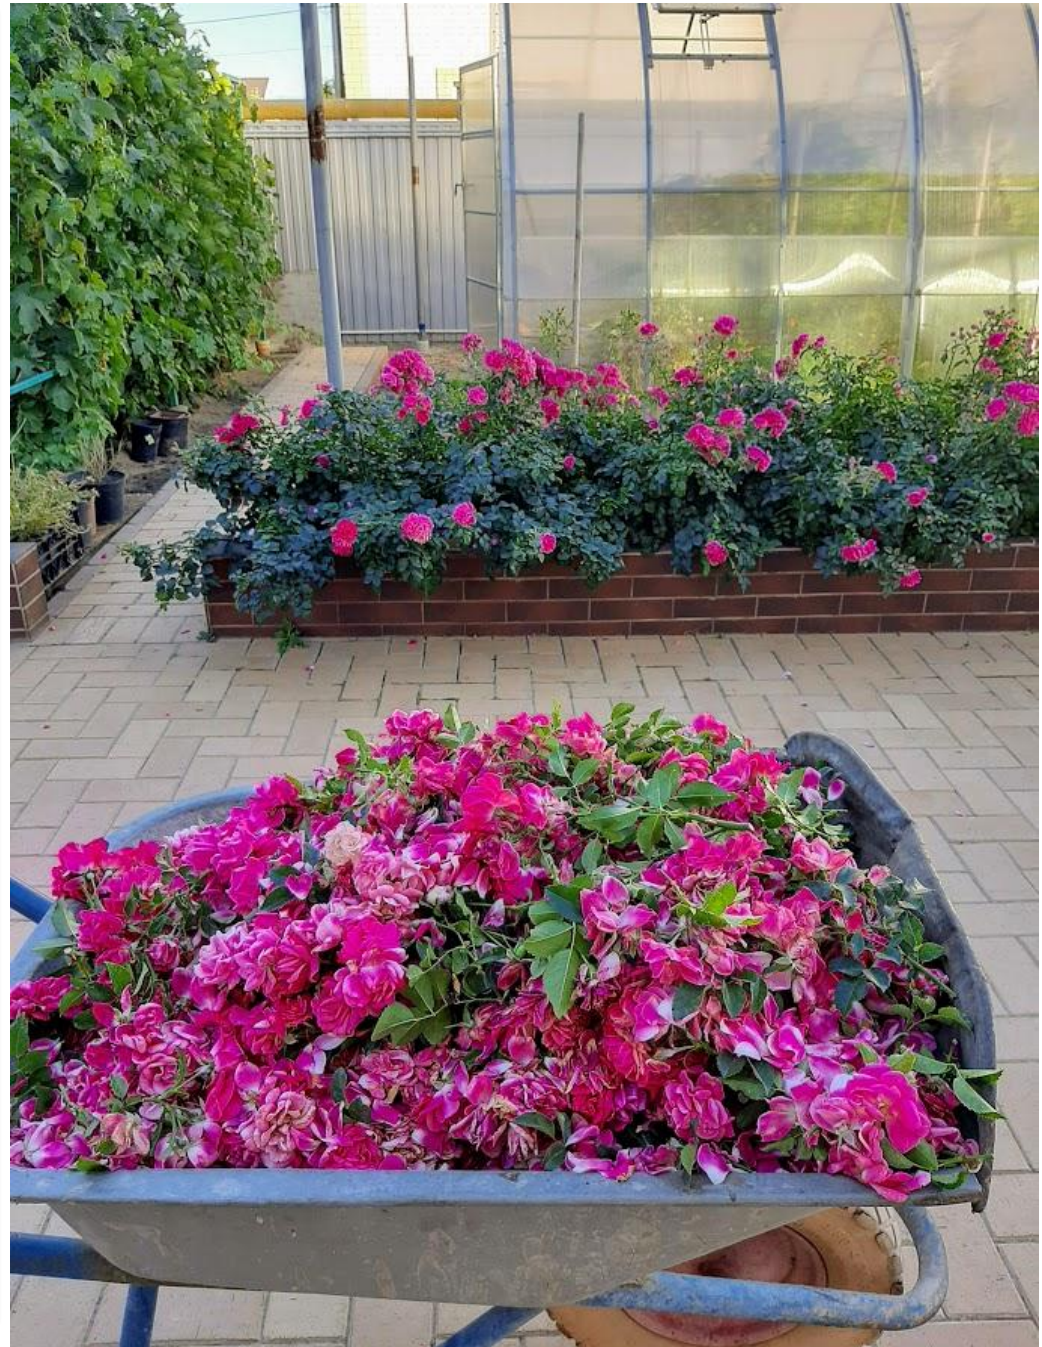

По техническому заданию заказчиком были обозначены:

- Розарий
- Зона плодового сада
- Зона огорода и теплицы
- Виноградник
- Малинник (отдельно)
- Зона отдыха (барбекю)
- Зона гаража

Добро пожаловать!

Сразу скажу о некоторых проблемах данного сада. В этом месте дуют очень сильные ветры. Поэтому всю мульчу, которой мы попытались засыпать голую землю, разносило по всему двору.

Великолепные
акценты, которые
обеспечивают
постоянное цветение
с небольшим
периодом отдыха.

Зону огорода и теплицы отгородили невысокой подпорной стенкой и узкой полосой из декоративных посадок.

Зона Виноградника и
входа в теплицу
огорожена бордюром из
почвопокровных роз
«Palmengarten Frankfurt»

При своевременной
обрезке – в постоянном
цветении с середины
июня до ноября.

Рабочие моменты...

Яркие шары из
спирей и хвойных
и листва
злакоподобных
растений
создают
ритмический
рисунок этого
сада.

Сад получился довольно ярким. К третьему году жизни хорошо разросся. Стали плодоить яблони, груши, чудесные сорта крупноплодной малины и винограда.