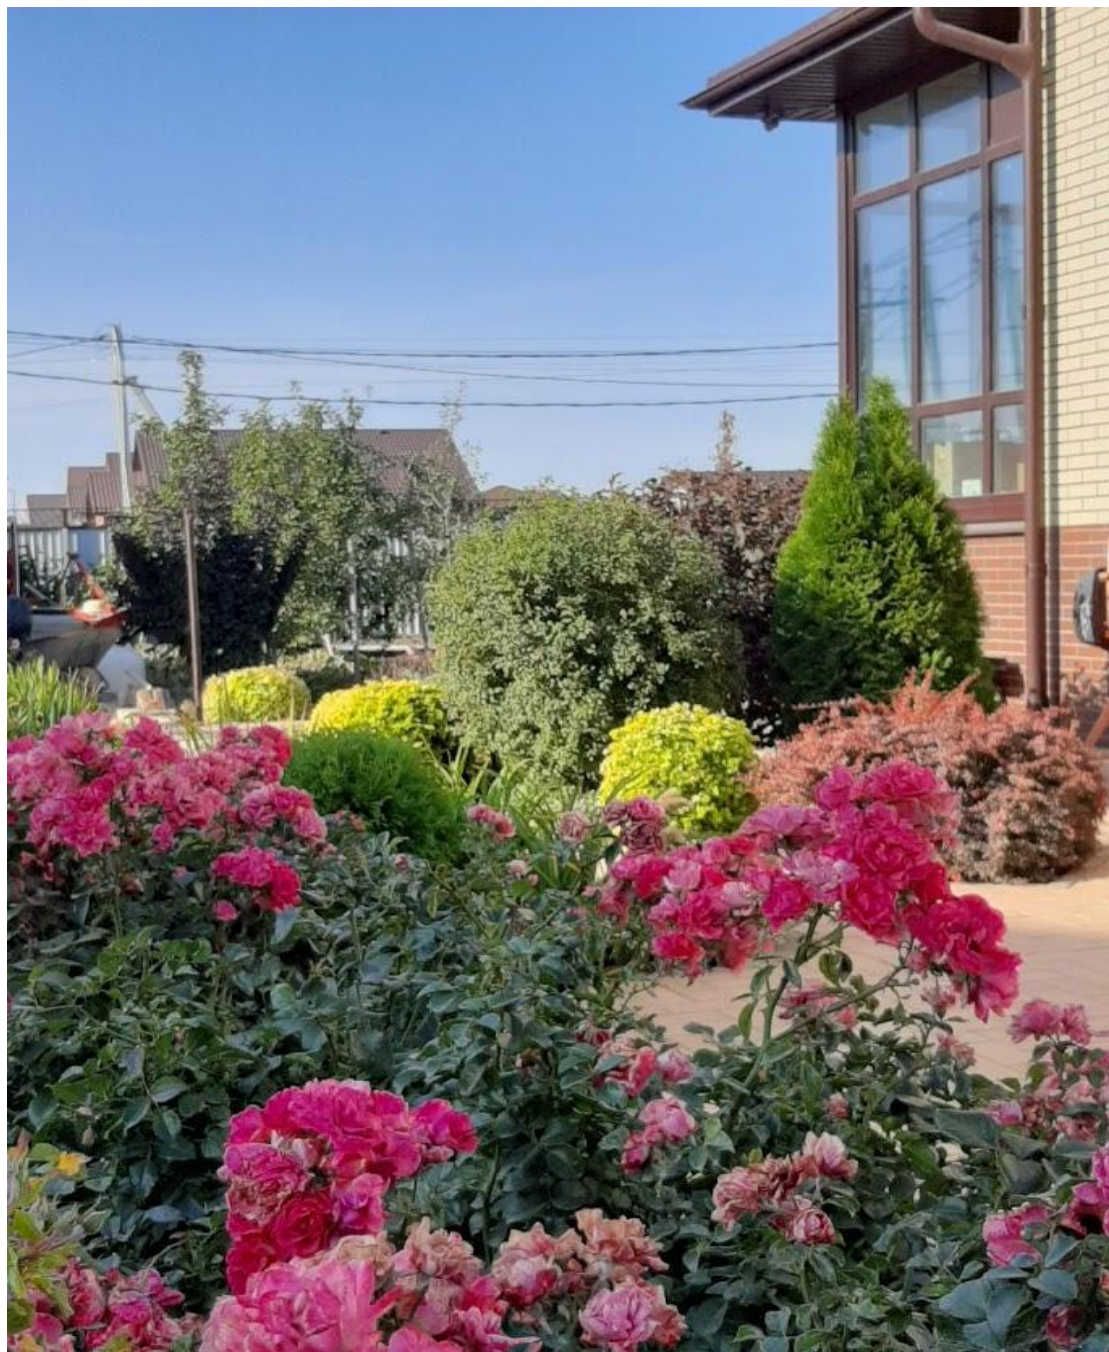

Великолепные
акценты, которые
обеспечивают
постоянное цветение
с небольшим
периодом отдыха.

Зону огорода и теплицы отгородили невысокой подпорной стенкой и узкой полосой из декоративных посадок.

Зона Виноградника и
входа в теплицу
огорожена бордюром из
почвопокровных роз
«Palmengarten Frankfurt»

При своевременной
обрезке – в постоянном
цветении с середины
июня до ноября.

Рабочие моменты...

Яркие шары из
спирей и хвойных
и листва
злакоподобных
растений
создают
ритмический
рисунок этого
сада.

Сад получился довольно ярким. К третьему году жизни хорошо разросся. Стали плодоить яблони, груши, чудесные сорта крупноплодной малины и винограда.