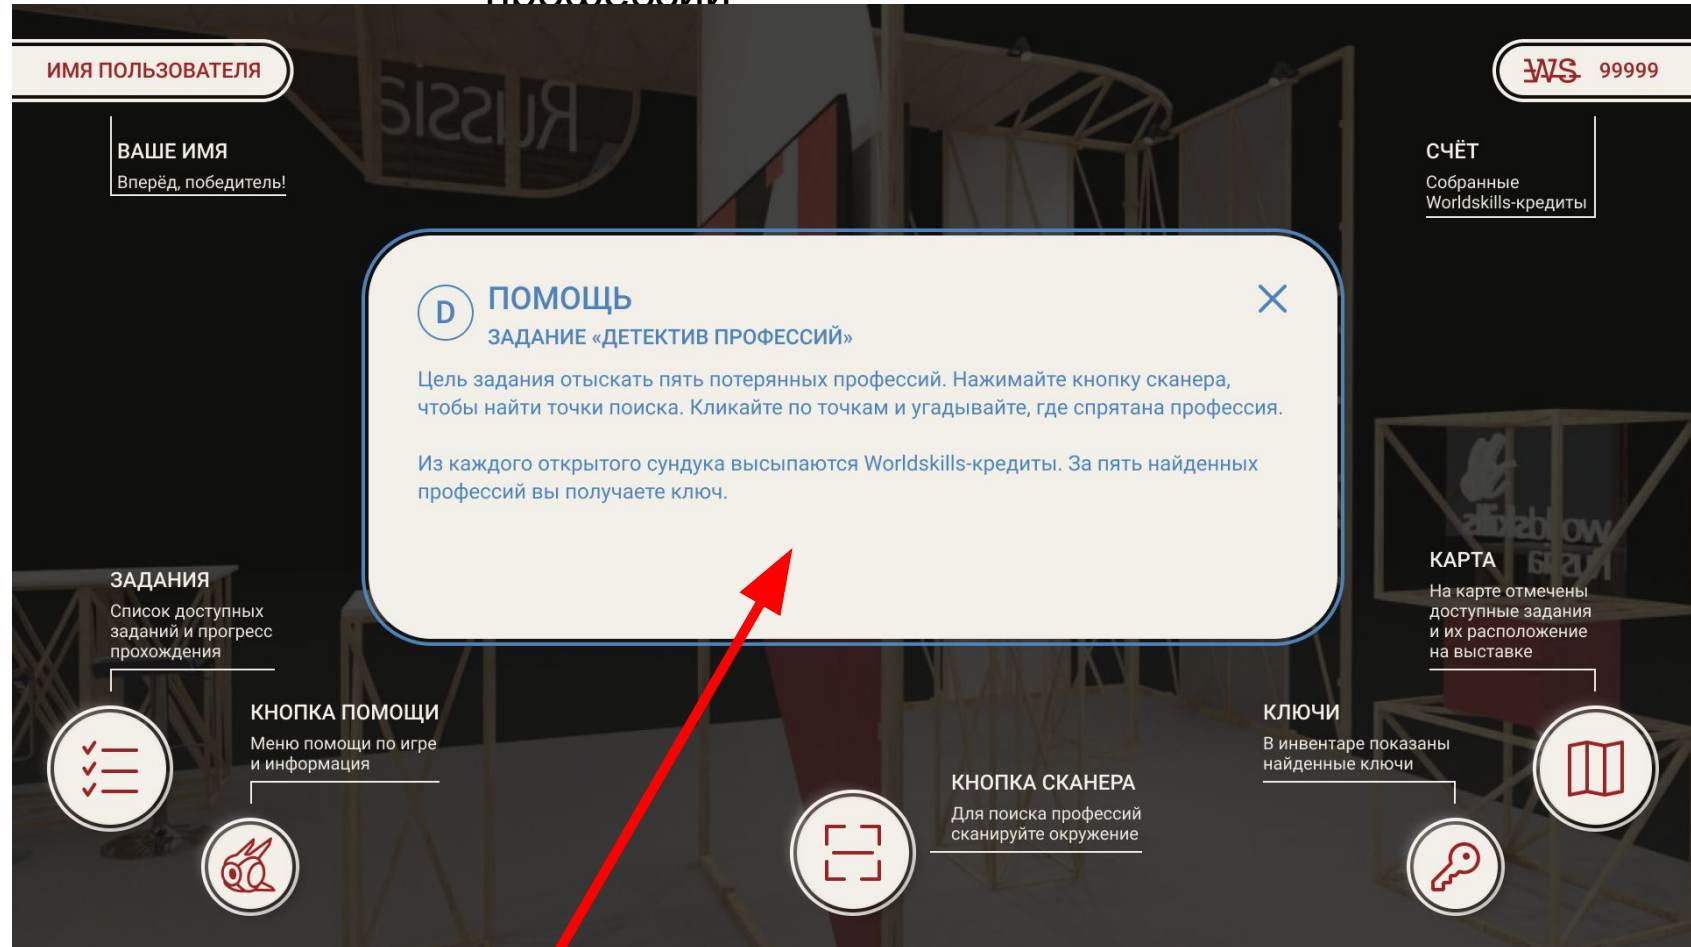

Детектив профессий

Стоит заменить на бордовый цвет рамку и шрифт