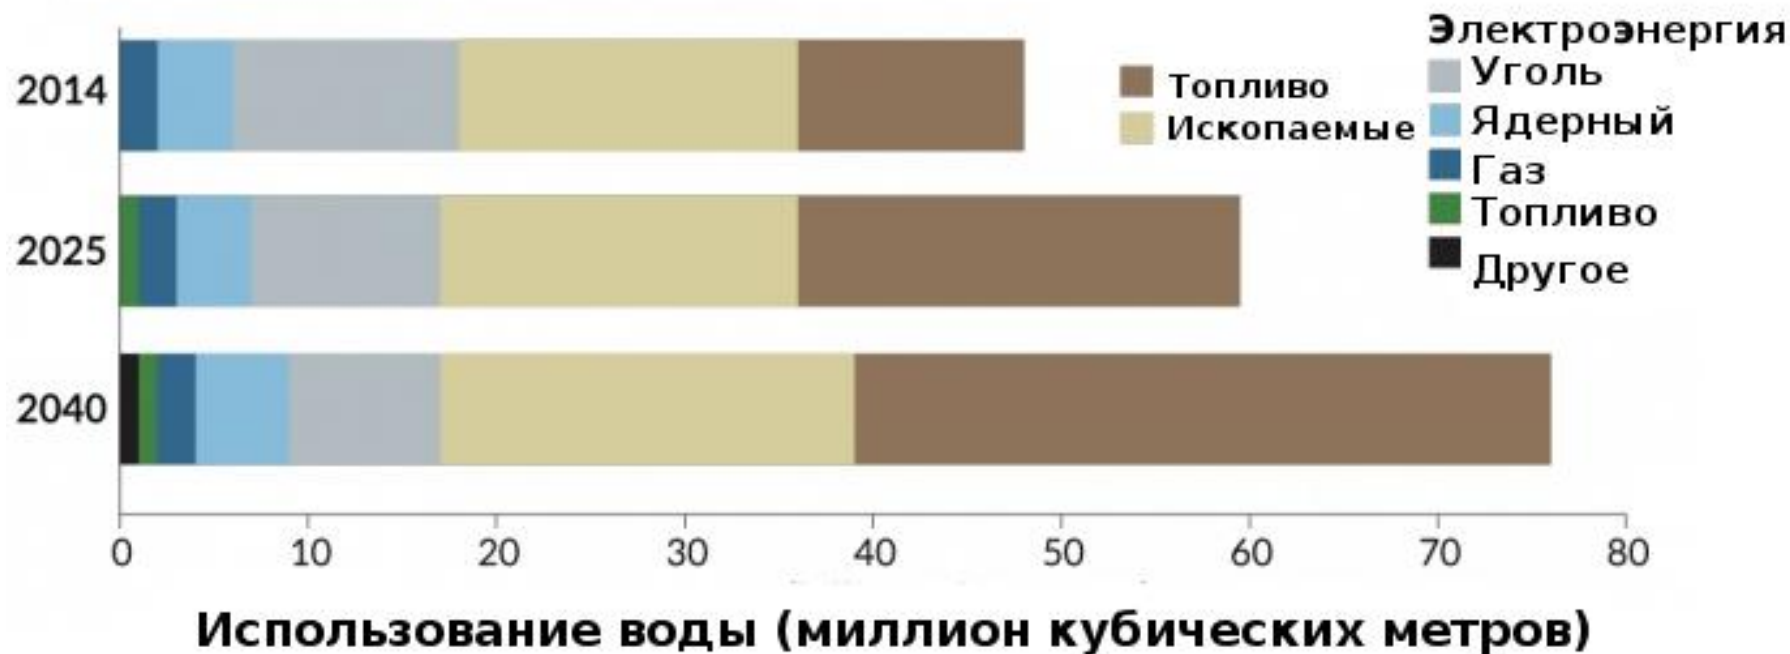

Прогнозирование