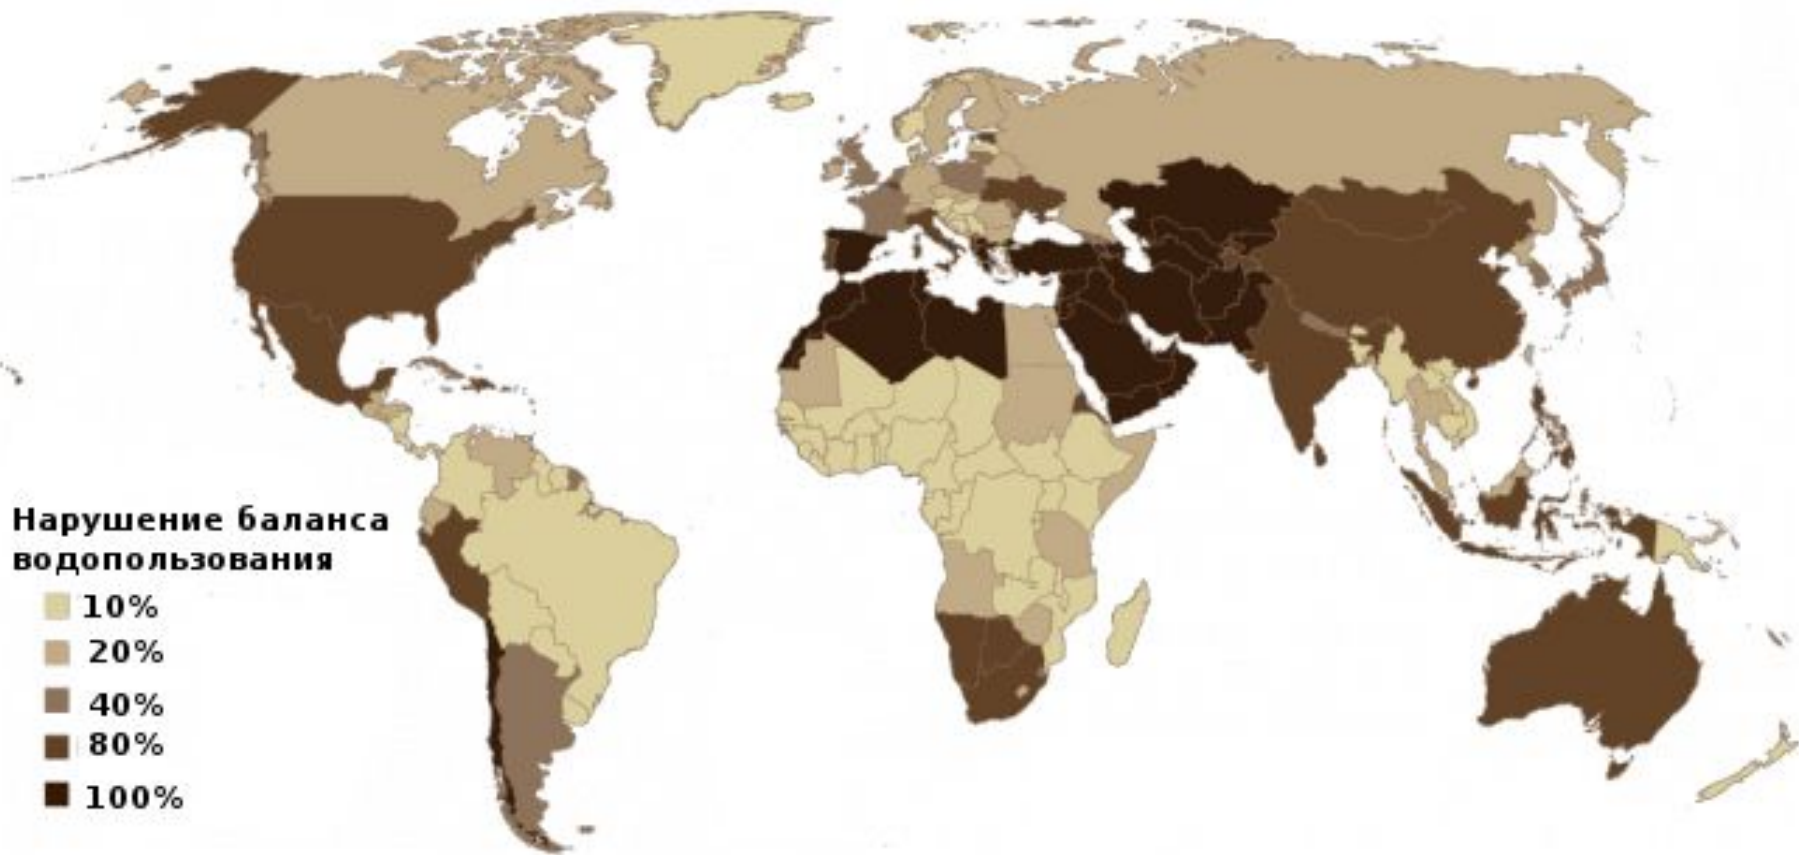

Проблема

Тяжелая экологическая ситуация порождена системой нерационального, расточительного природопользования и является составным элементом социально-экономического, политического, духовного и культурного кризиса как в нашей стране, так и в мире в целом.

Цель

- Изучить проблемы истощаемости природных ресурсов
- Выяснить будущие проблемы с ресурсами
- Определить решение проблемы истощения ресурсов

Дефицит водных ресурсов

Проблема

- Объемы использования воды опережают показатель роста населения планеты

Рост населения

Использование воды

Прогнозирование

Нарушение баланса к 2050 году

Истощение ископаемых

1.550.796.686.086 Осталось нефти (баррелей)

16.173 Дней до истощения запасов нефти

1.104.251.095.549 Осталось природного газа(б.н.э.)

58.118 Дней до истощения запасов природного газа(б.н.э.)

4.329.328.945.929 Осталось угля (б.н.э.)

149.287 Дней до истощения запасов угля

896.218 Исчезло леса в этом году (га)

1.206.551 Земли потеряно из-за эрозии почв(га)