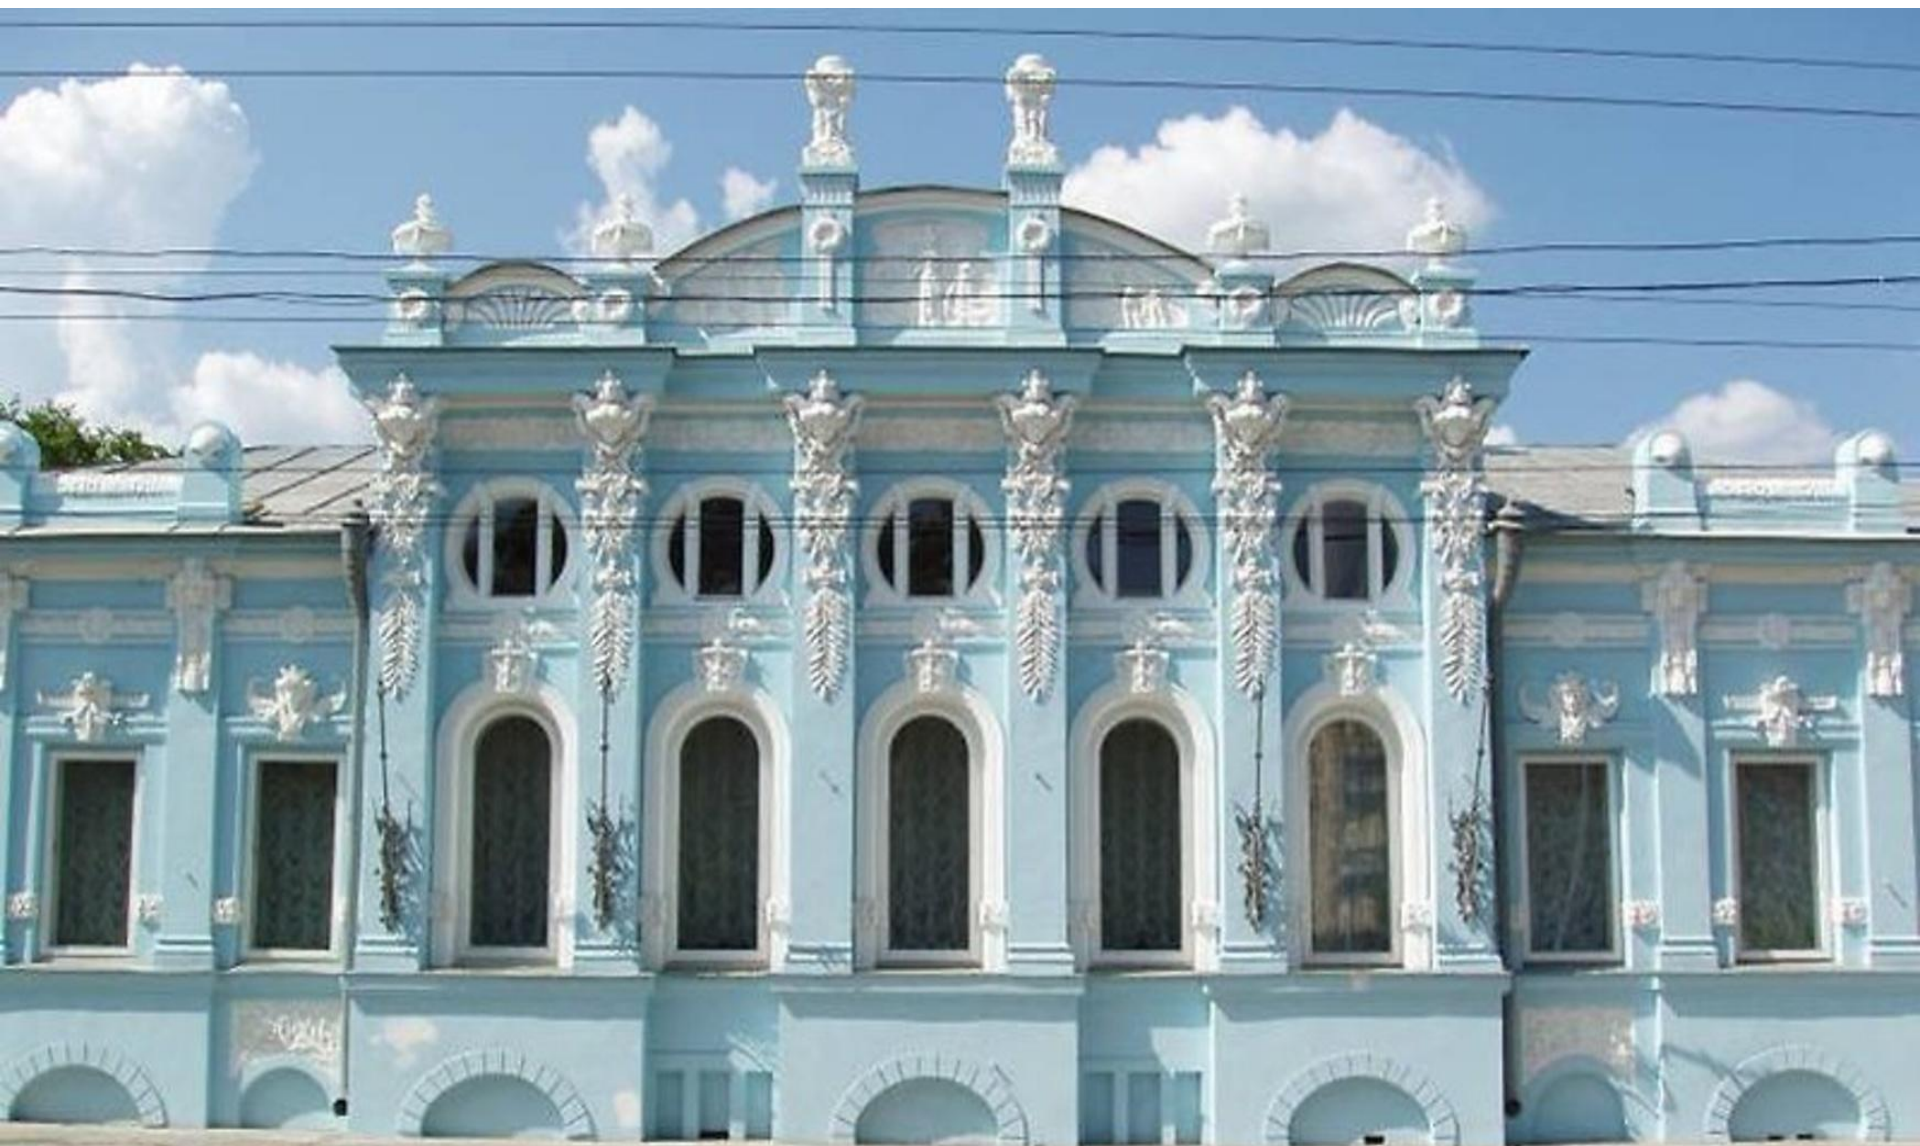

МАДОУ «Детский сад «ЛЕГОПОЛИС» г.
ПЕРМИ

Достопримечательно сти города Перми

Методист: Коротаева И.В

Пермский академический театр оперы и балета.

Скульптура «Пермяк солёные уши»

Скульптура «Пермский медведь»

Пермский государственный институт искусств и культуры

Ротонда

Дом паромщика Мешкова

Дом Грибушина

Речной вокзал

Пермь I

Памятник Героям фронта и тыла

Памятник А.С. Пушкину на ул. Сибирской