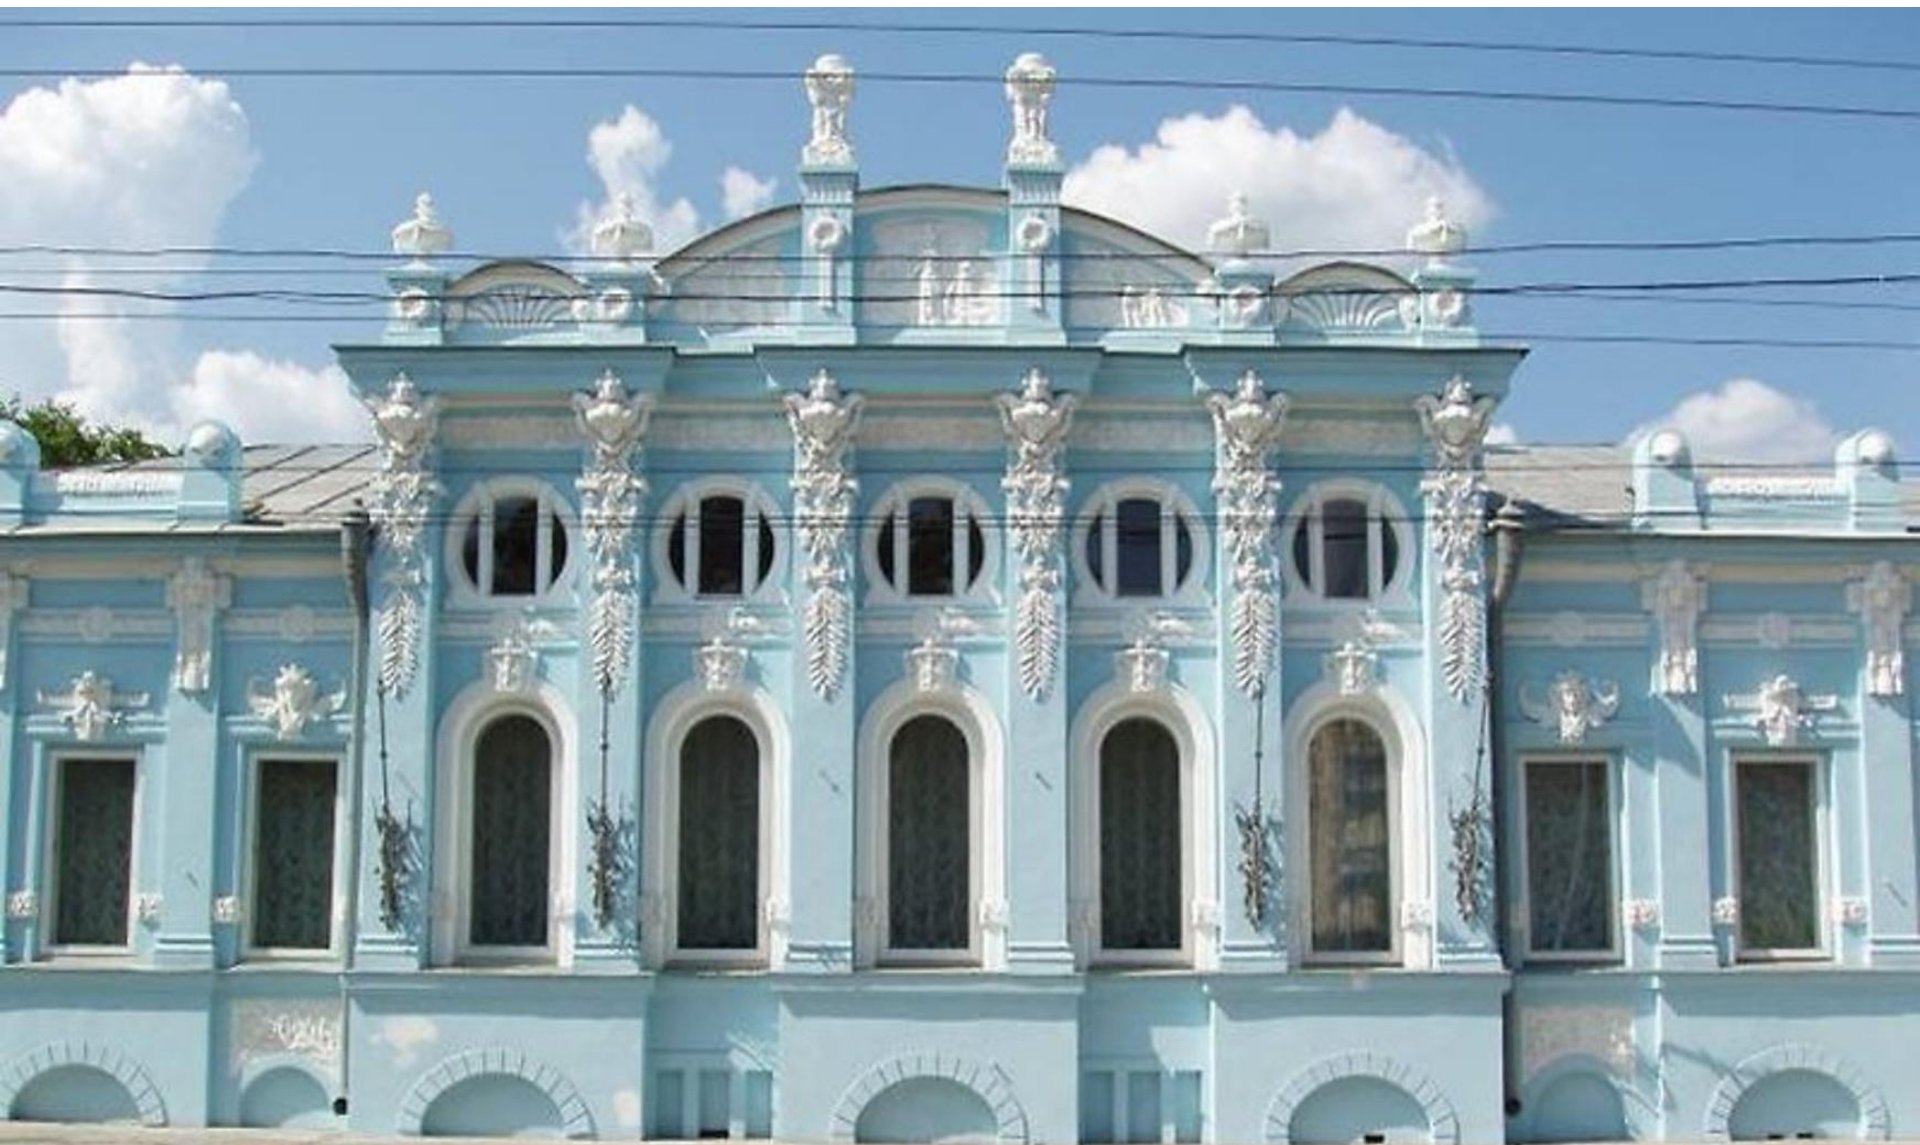

МАДОУ «Детский сад «ЛЕГОПОЛИС» г.
ПЕРМИ

Достопримечательно сти города Перми

Методист: Коротаева И.В

Пермский академический театр оперы и балета.

Скульптура «Пермяк солёные уши»

Скульптура «Пермский медведь»

Пермский государственный институт искусств и культуры

Ротонда

Дом паромщика Мешкова

Дом Грибушина

Речной вокзал

Пермь I

Памятник Героям фронта и тыла

Памятник А.С. Пушкину на ул. Сибирской