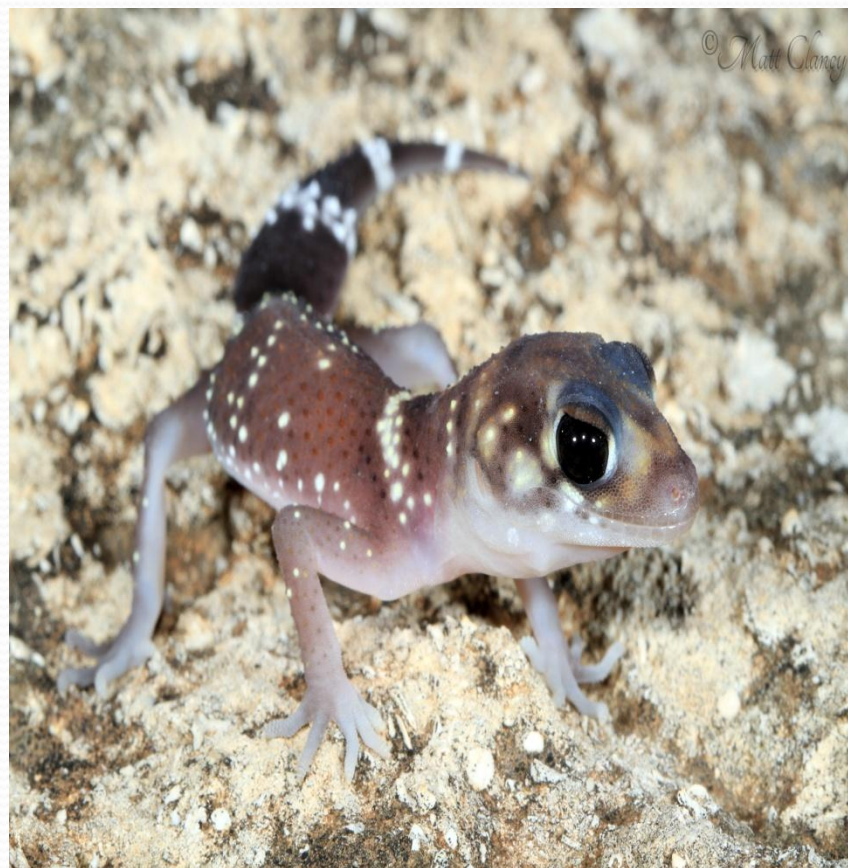

Царство Нотогея

Австралийская подобласть

● **Австралийская область.** Сюда относятся Австралия, крупный остров Тасмания и ряд мелких островов (Кенгуру, Кинг, Флиндерс и др.).

Характерной особенностью австралийской фауны является присутствие однопроходных и сумчатых млекопитающих. Однопроходные, или первозвери, представляют собой эндемичный подкласс с крайне примитивными признаками: у них имеется клоака, отсутствуют соски, размножение осуществляется путем откладки яиц. В этом подклассе и единственном отряде Monotremata всего два семейства: утконосы и ехидны

Утконос

Ехидна

ГИГАНТСКИЕ кенгуру

Коала

Вомбат

Сумчатый тасманийский дьявол

Кускус

Дикая собака динго

Черный лебедь

Эму

Шлемоносный какаду

Лирохвост

Молох

Австралийский толстохвостый геккон

Илистый прыгун

Рогозуб