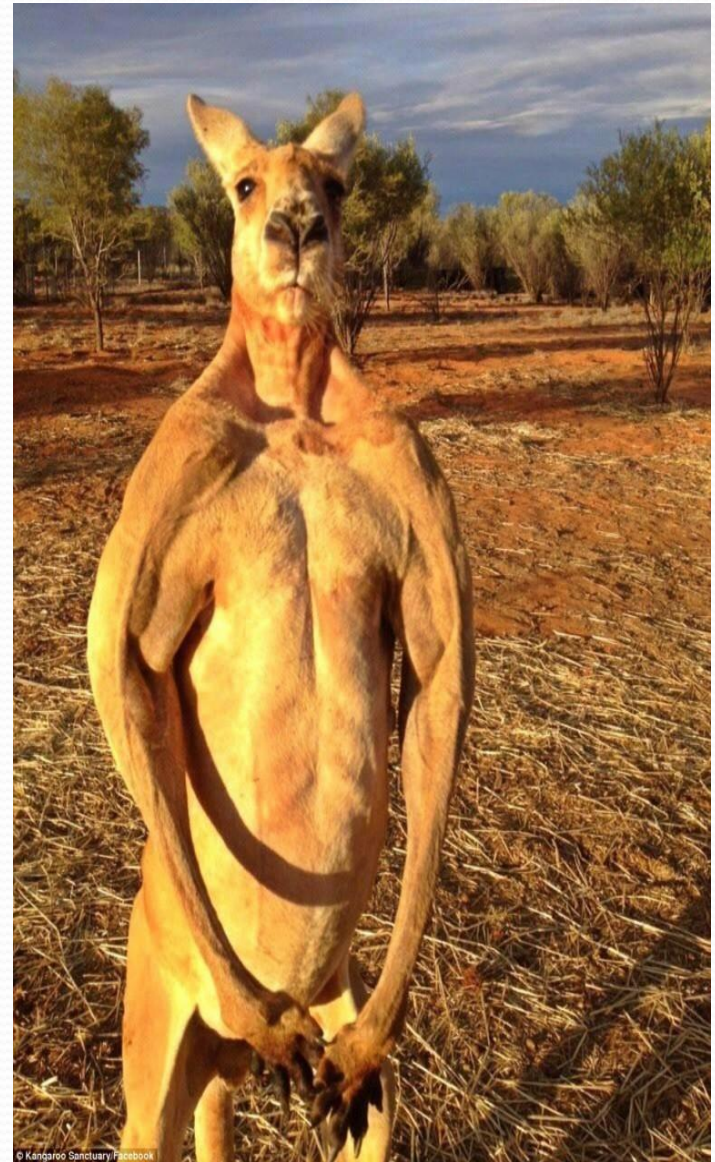

Царство Нотогея

Австралийская подобласть

● **Австралийская область.** Сюда относятся Австралия, крупный остров Тасмания и ряд мелких островов (Кенгуру, Кинг, Флиндерс и др.).

Характерной особенностью австралийской фауны является присутствие однопроходных и сумчатых млекопитающих. Однопроходные, или первозвери, представляют собой эндемичный подкласс с крайне примитивными признаками: у них имеется клоака, отсутствуют соски, размножение осуществляется путем откладки яиц. В этом подклассе и единственном отряде Monotremata всего два семейства: утконосы и ехидны

Утконос

Ехидна

ГИГАНТСКИЕ кенгуру

Коала

Вомбат

Сумчатый тасманийский дьявол

Кускус

Дикая собака динго

Черный лебедь

Эму

Шлемоносный какаду

Лирохвост

Молох

Австралийский толстохвостый геккон

Илистый прыгун

Рогозуб