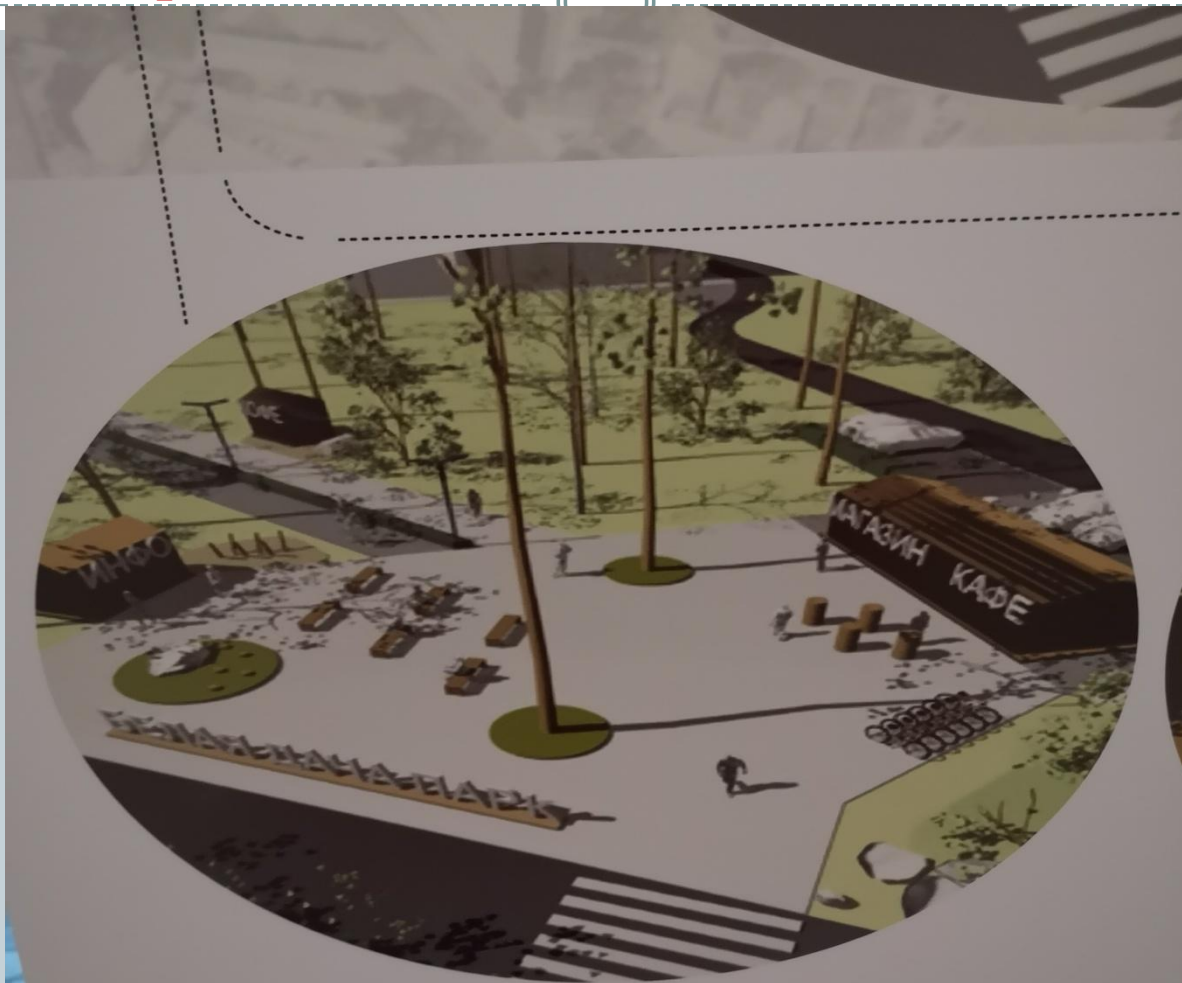

# РАСПОЛОЖЕНИЕ ОБЪЕКТОВ В МАЛЕНЬКОМ ЛЕСУ

# ОБЪЕКТЫ В БОЛЬШОМ ЛЕСУ

## Входная Группа:

Точка и место сбора для совместной прогулки по Томилинскому лесопарку. Предназначена собирать жильцов микрорайона Белая Дача Парк, а также всех желающих посетить лесопарк.