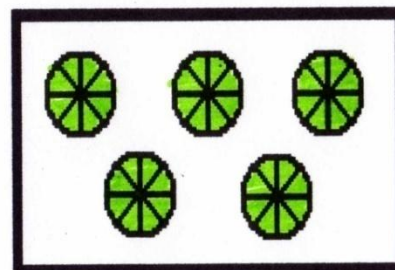

ценность

(красота)

Компоненты

ландшафтного дизайна

- Зелёные насаждения (деревья, кустарники)
- Водоемы
- Фонтаны
- Декоративные изделия.

Малые архитектурные формы

Понятие малых архитектурных форм (кратко МАФ) возникло давно, и под ним понимают сооружения, оборудование и художественно-декоративные элементы внешнего благоустройства, дополняющие основную застройку населённых мест. К МАФ относят киоски, торговые автоматы, светильники наружного освещения (или как их сейчас модно называть - ландшафтные светильники), стенды для афиш и реклам, лестницы, ограды, садово-парковые сооружения, фонтаны,obelisks, мемориальные доски, городскую уличную мебель, урны и т.д

Декоративные свойства зеленых насаждений

План участка

Условные
обозначения