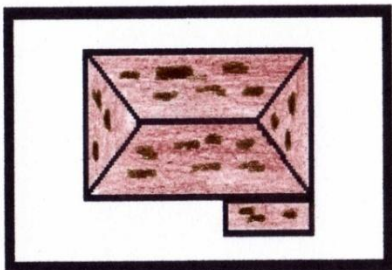

ценность

(красота)

Компоненты

ландшафтного дизайна

- Зелёные насаждения (деревья, кустарники)
- Водоемы
- Фонтаны
- Декоративные изделия.

Малые архитектурные формы

Понятие малых архитектурных форм (кратко МАФ) возникло давно, и под ним понимают сооружения, оборудование и художественно-декоративные элементы внешнего благоустройства, дополняющие основную застройку населённых мест. К МАФ относят киоски, торговые автоматы, светильники наружного освещения (или как их сейчас модно называть - ландшафтные светильники), стенды для афиш и реклам, лестницы, ограды, садово-парковые сооружения, фонтаны,obelisks, мемориальные доски, городскую уличную мебель, урны и т.д

Декоративные свойства зеленых насаждений

План участка

Условные
обозначения