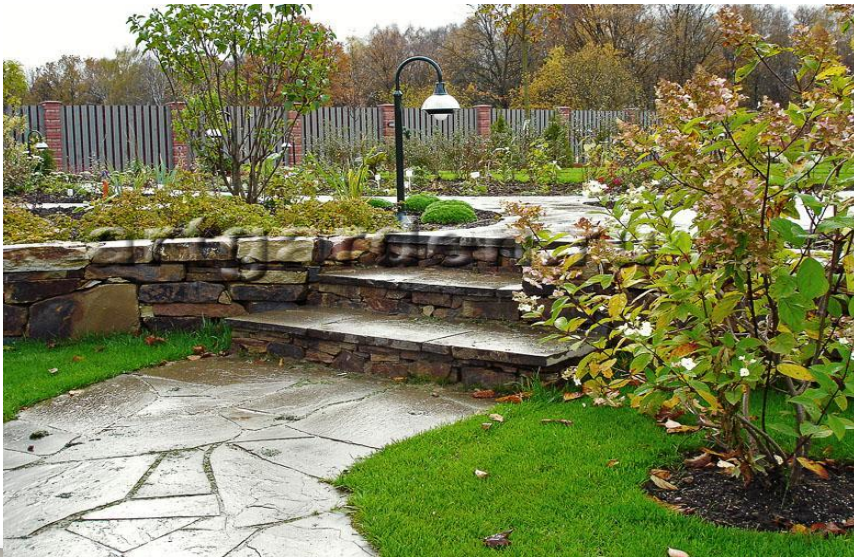

ценность

(красота)

Компоненты

ландшафтного дизайна

- Зелёные насаждения (деревья, кустарники)
- Водоемы
- Фонтаны
- Декоративные изделия.

Малые архитектурные формы

Понятие малых архитектурных форм (коротко МАФ) возникло давно, и под ним понимают сооружения, оборудование и художественно-декоративные элементы внешнего благоустройства, дополняющие основную застройку населённых мест. К МАФ относят киоски, торговые автоматы, светильники наружного освещения (или как их сейчас модно называть - ландшафтные светильники), стенды для афиш и реклам, лестницы, ограды, садово-парковые сооружения, фонтаны,obelisks, мемориальные доски, городскую уличную мебель, урны и т.д