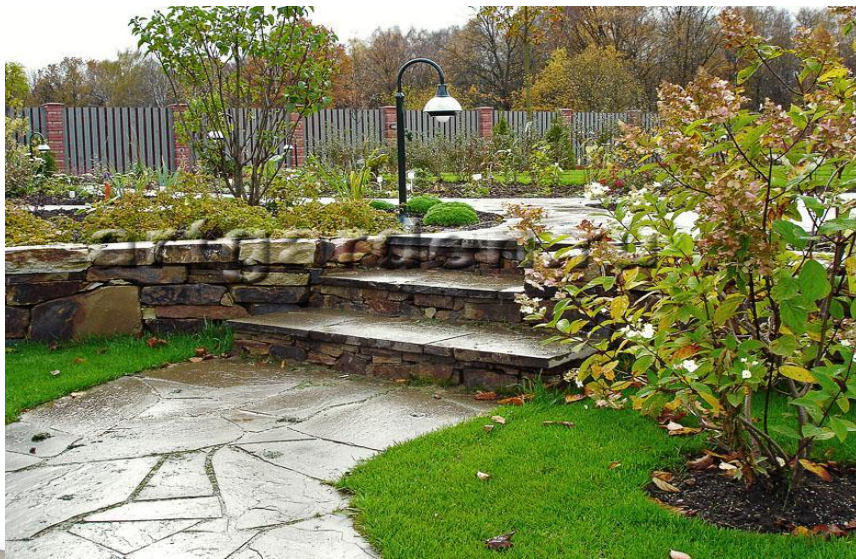

ценность

(красота)

Компоненты

ландшафтного дизайна

- Зелёные насаждения (деревья, кустарники)
- Водоемы
- Фонтаны
- Декоративные изделия.

Малые архитектурные формы

Понятие малых архитектурных форм (кратко МАФ) возникло давно, и под ним понимают сооружения, оборудование и художественно-декоративные элементы внешнего благоустройства, дополняющие основную застройку населённых мест. К МАФ относят киоски, торговые автоматы, светильники наружного освещения (или как их сейчас модно называть - ландшафтные светильники), стенды для афиш и реклам, лестницы, ограды, садово-парковые сооружения, фонтаны,obelisks, мемориальные доски, городскую уличную мебель, урны и т.д