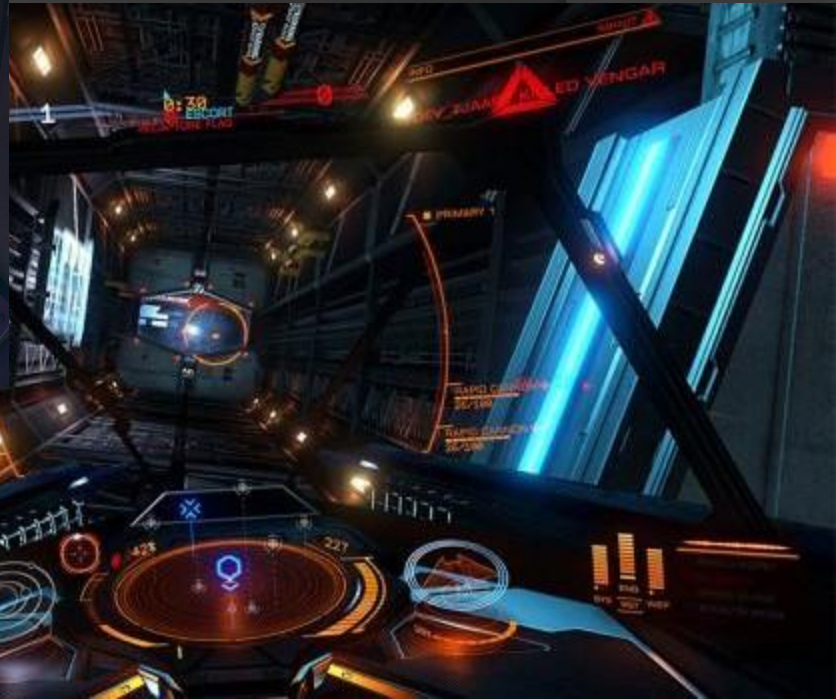

Данный шлем отличается наличием **двух ручных контроллеров**, которые позволяют видеть в виртуальном пространстве и движения руками. Так что данный шлем позволяет намного больше, чем аналоги, и при этом контроллеры для рук еще и оснащены каждый **24-ю точными сенсорами**.

При настройке шлема используется специализированная система **Chaperone**, при помощи которой можно установить конкретные виртуальные ограничения помещения, в котором и будет применяться данное устройство.

Какие сны вы хотели бы ИСПЫТАТЬ?

Наглядно увидеть визуализацию процесса вы можете в демо-видео которое приложено к презентации.

Ниже - лишь некоторые кадры из сотен сценариев, которые постоянно обновляются, выходят аналогии к популярным PC и PS Играм (Serious Sam, Dirt-Rally, Zombi-the-wake, Vanishing Realms, Hover Junkers, The Gallery Episode: Call of the Starseed, The Lab, theBlu и т.д.)