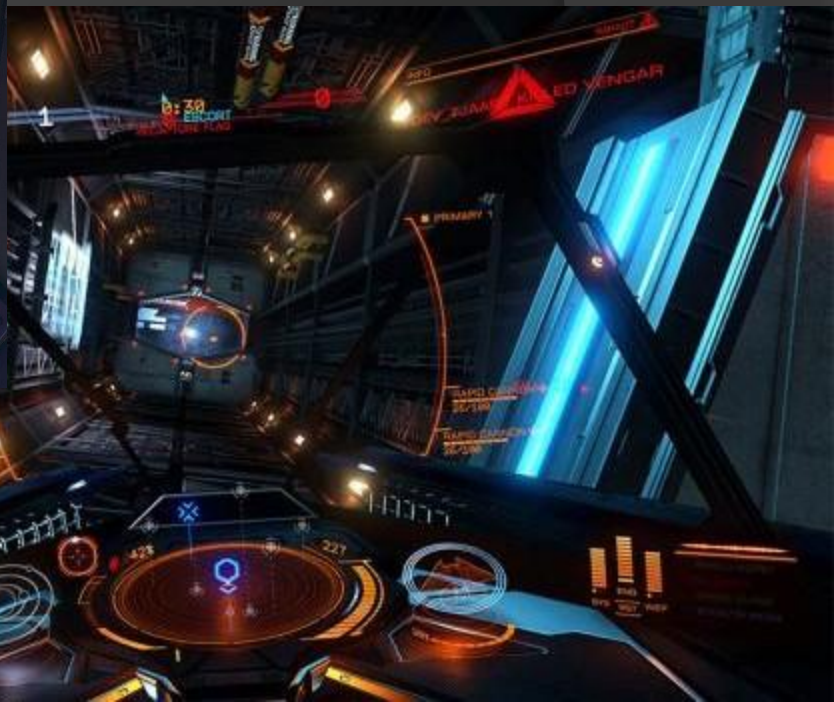

Данный шлем отличается наличием **двух ручных контроллеров**, которые позволяют видеть в виртуальном пространстве и движения руками. Так что данный шлем позволяет намного больше, чем аналоги, и при этом контроллеры для рук еще и оснащены каждый **24-ю точными сенсорами**.

При настройке шлема используется специализированная система **Chaperone**, при помощи которой можно установить конкретные виртуальные ограничения помещения, в котором и будет применяться данное устройство.

Какие сны вы хотели бы ИСПЫТАТЬ?

Наглядно увидеть визуализацию процесса вы можете в демо-видео которое приложено к презентации.

Ниже - лишь некоторые кадры из сотен сценариев, которые постоянно обновляются, выходят аналогии к популярным PC и PS Играм (Serious Sam, Dirt-Rally, Zombi-the-wake, Vanishing Realms, Hover Junkers, The Gallery Episode: Call of the Starseed, The Lab, theBlu и т.д.)