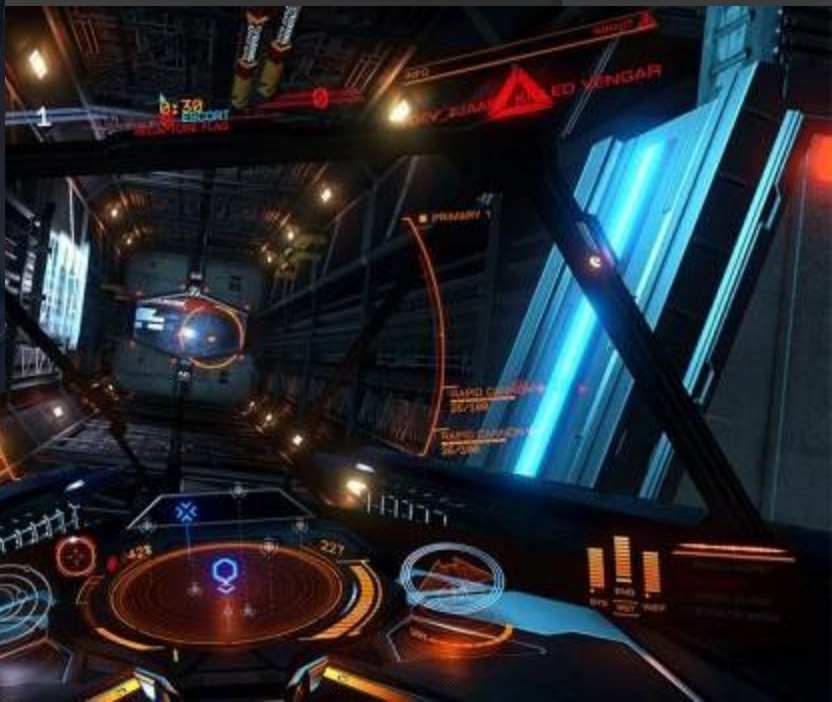

Данный шлем отличается наличием **двух ручных контроллеров**, которые позволяют видеть в виртуальном пространстве и движения руками. Так что данный шлем позволяет намного больше, чем аналоги, и при этом контроллеры для рук еще и оснащены каждый **24-ю точными сенсорами**.

При настройке шлема используется специализированная система **Chaperone**, при помощи которой можно установить конкретные виртуальные ограничения помещения, в котором и будет применяться данное устройство.

# Какие сны вы хотели бы ИСПЫТАТЬ?

Наглядно увидеть визуализацию процесса вы можете в демо-видео которое приложено к презентации.

Ниже - лишь некоторые кадры из сотен сценариев, которые постоянно обновляются, выходят аналогии к популярным PC и PS Играм (Serious Sam, Dirt-Rally, Zombi-the-wake, Vanishing Realms, Hover Junkers, The Gallery Episode: Call of the Starseed, The Lab, theBlu и т.д.)