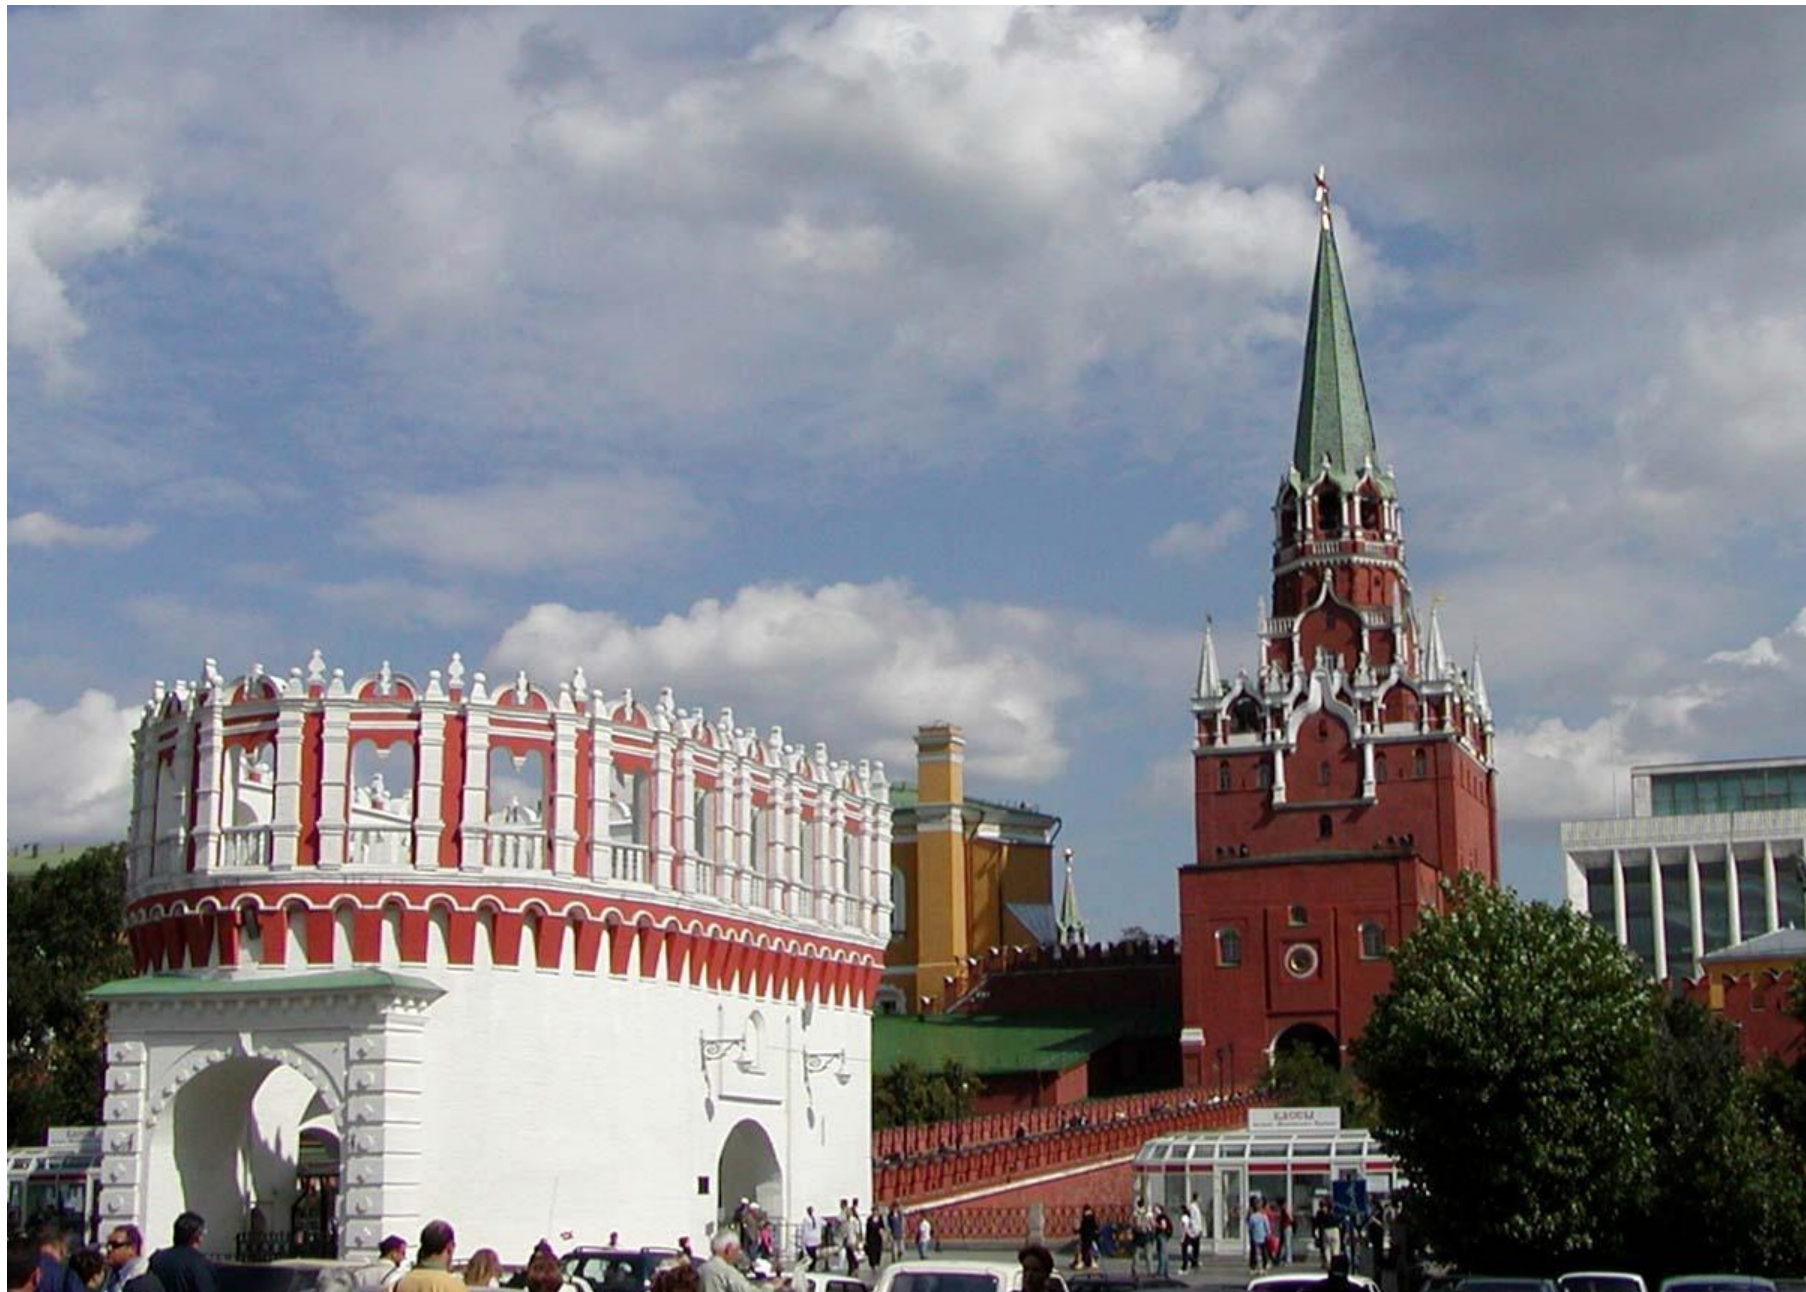

Троицкая башня Московского Кремля

Троицкая и Кутафья башни