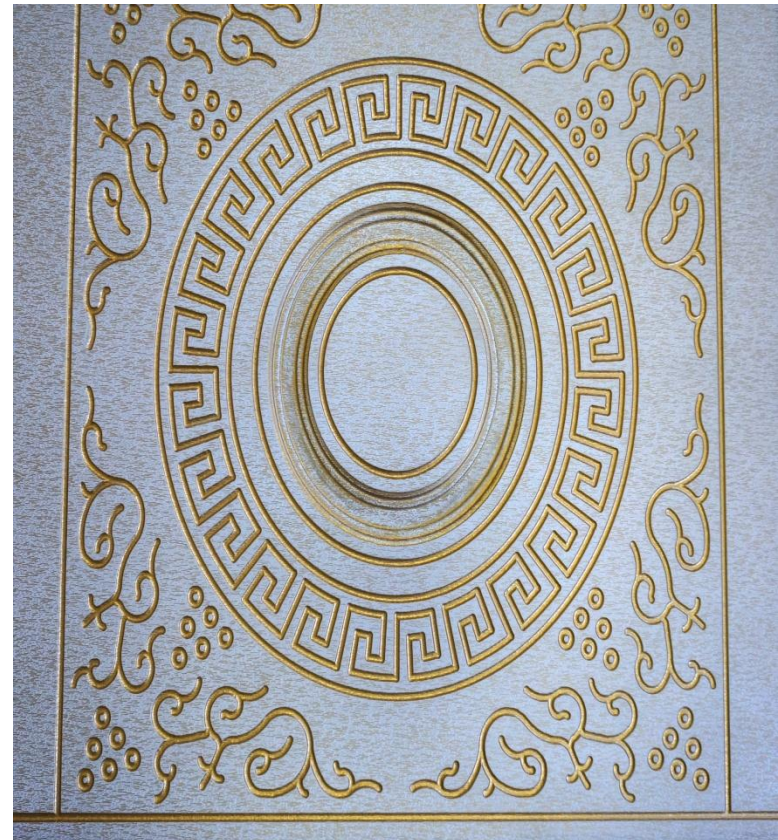

МДФ текстурированный

Цвет: Итальянский орех

МДФ панели Винорит

Цвет: Золотой дуб.

Цвет: Дуб тёмный

МДФ панели Винорит

Цвет: Махагон

Цвет: Белый