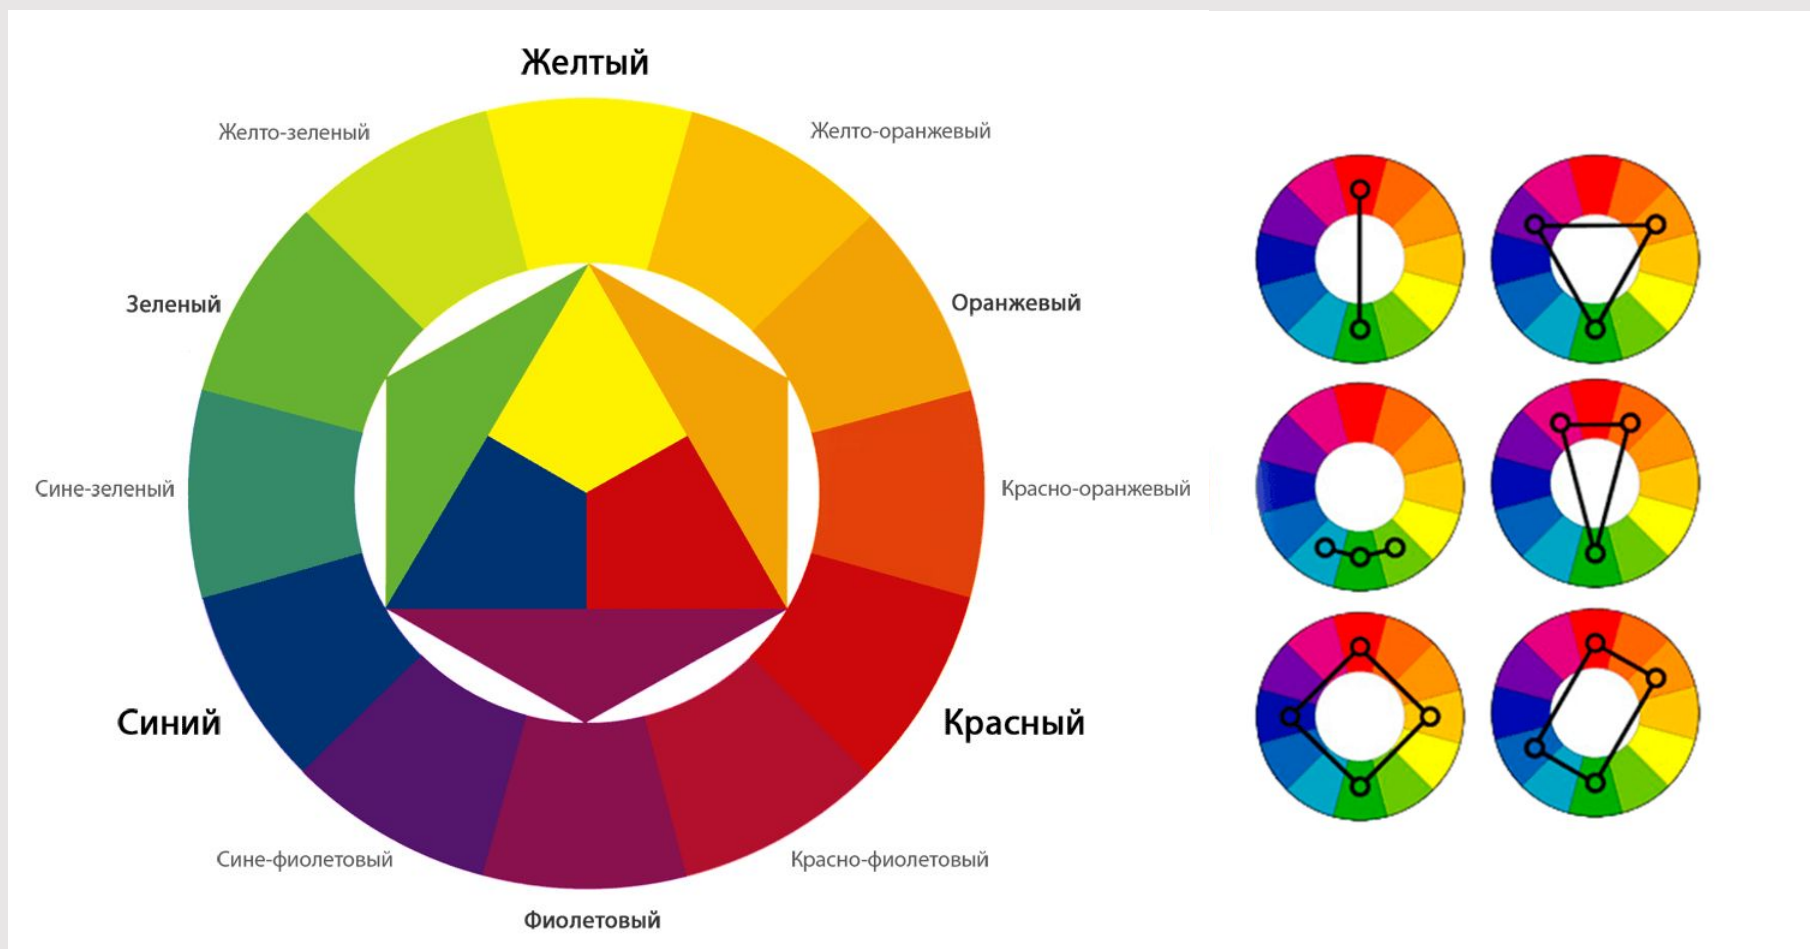

ЦВЕТ.

ОСНОВЫ ЦВЕТОВЕДЕНИЯ.

Цвет

- Цвет — это особенность восприятия глазом разных волн света. Каждая волна соответствует спектру, он в свою очередь, носитель информации.

Хроматическая и ахроматическая ГАММЫ

Дополнительные цвета

ОСНОВНЫЕ ЦВЕТА

Основные цвета

красный

жёлтый

синий

Желтый

Красный

Синий

Составные цвета

interior*id

seeds®