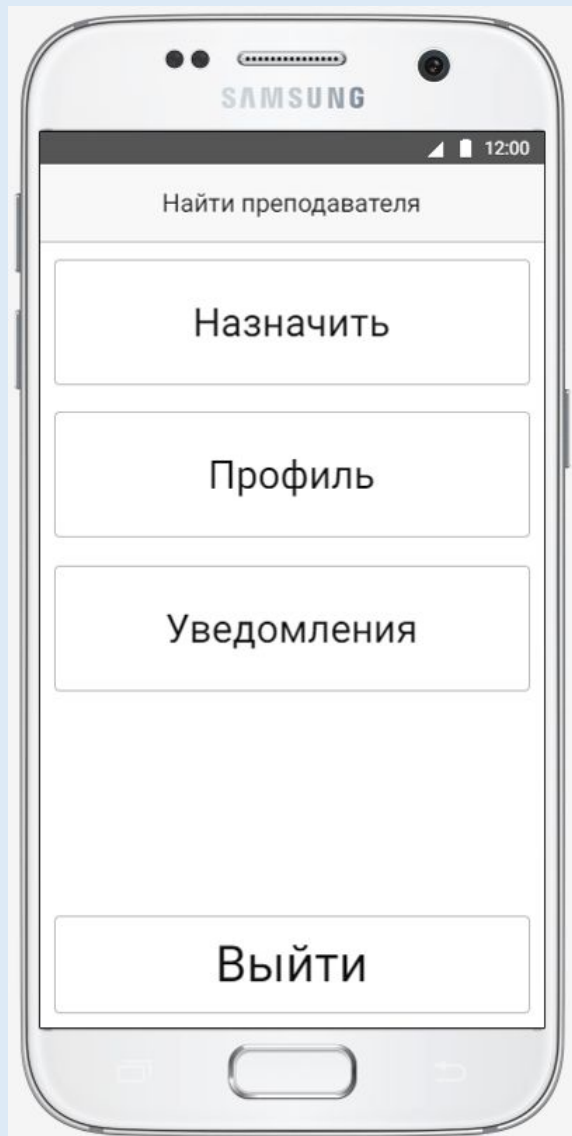

Вход на сайт

Главный экран студента

Главный экран преподавателя

Назначение встречи

Назначение встречи Назад

Сегодня Завтра

ДД.ММ.ГГГГ

Мероприятие 1

Место

время

ДД.ММ.ГГГГ

Комментарии

Назначить

Мероприятие 1

Место

Назначить