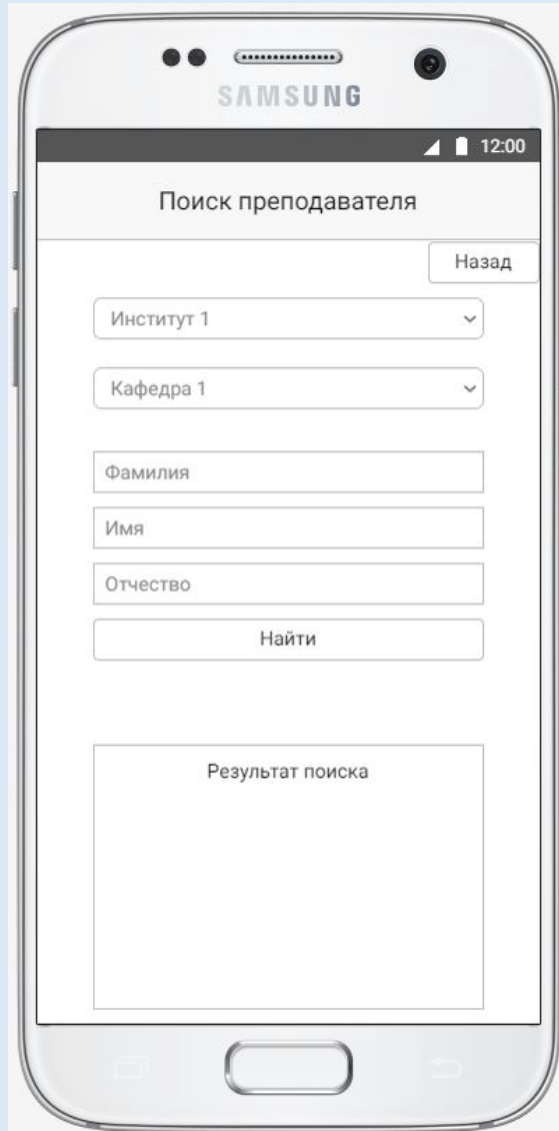

Поиск

Поиск

Назад

Институт 1   Кафедра 1

Фамилия

Имя

Отчество

Поиск

Институт	Кафедра	Ф.И.О.