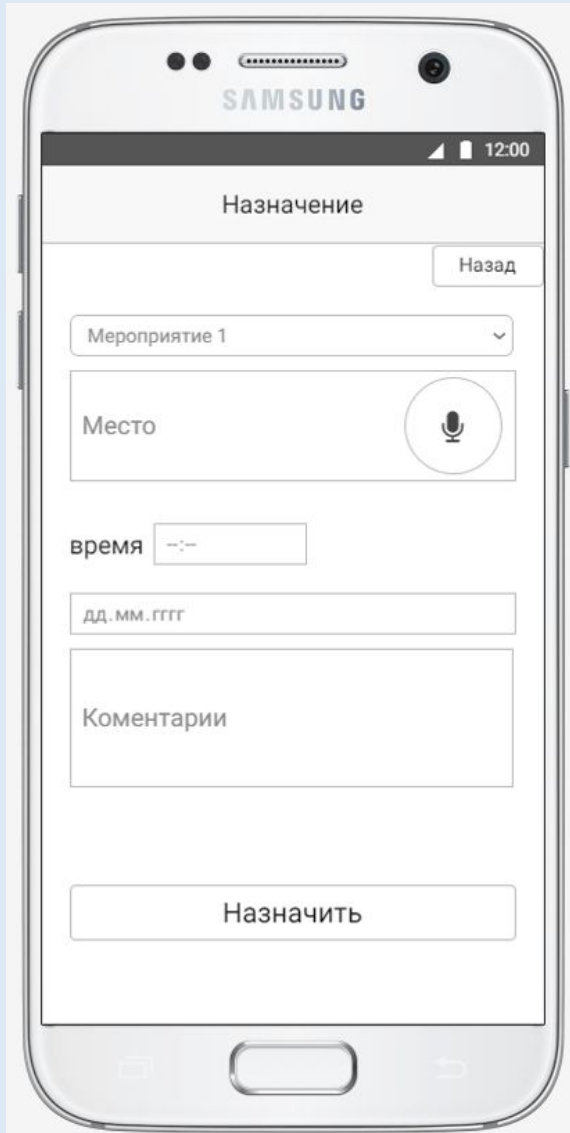

Вход на сайт

Главный экран студента

Главный экран преподавателя

Назначение встречи

Назначение встречи Назад

Сегодня Завтра

ДД.ММ.ГГГГ

Мероприятие 1

Место

время

ДД.ММ.ГГГГ

Комментарии

Назначить

Мероприятие 1

Место

Назначить