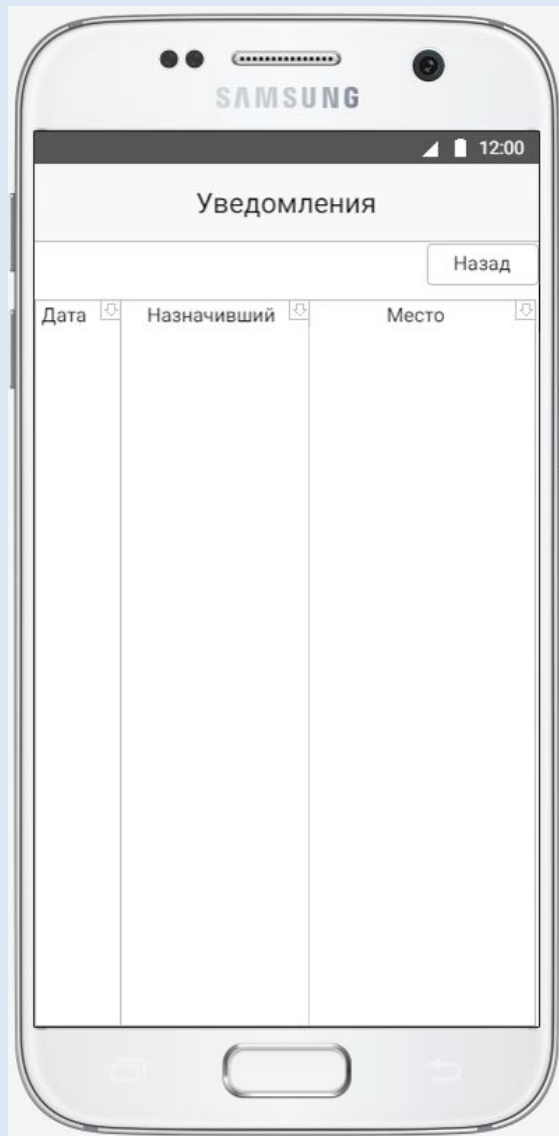

Уведомления

Ваши встречи

Назад

Дата	Место	Назначивший	Комментарий	Посещение