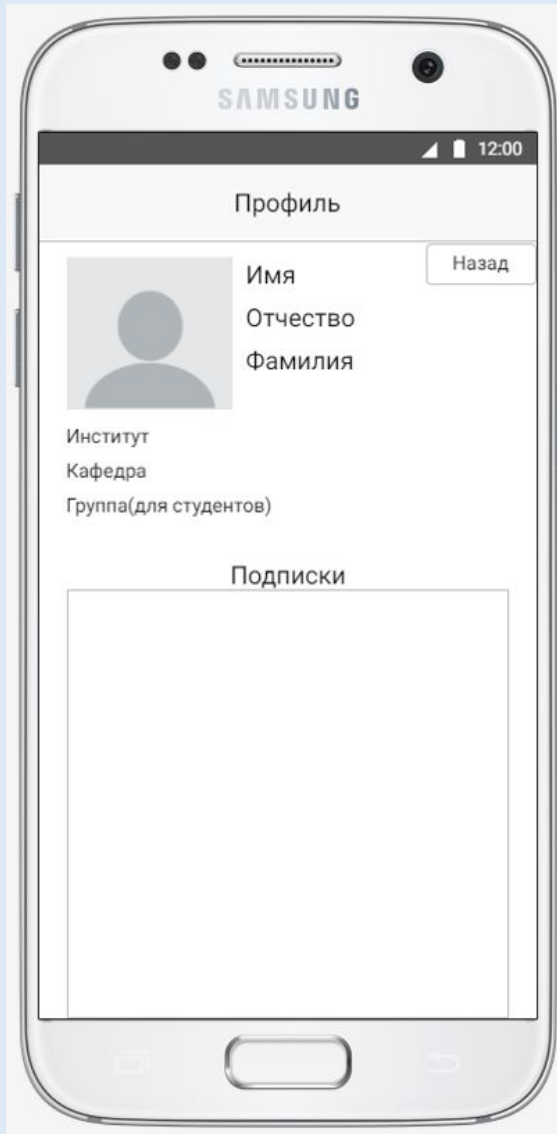

Назад

Институт 1 Кафедра 1

Фамилия

Имя

Отчество

Поиск

Институт	Кафедра	Ф.И.О.
----------	---------	--------

Личный кабинет

Desktop version of the personal cabinet interface:

- Profile picture placeholder
- Form fields: "Имя" (Name), "Отчество" (Patronymic), "Фамилия" (Surname)
- Navigation: "Назад" (Back) button
- Details: "Институт" (Institute), "Кафедра" (Department), "Группа(Для студентов)" (Group for students)
- Section: "Подписки" (Subscriptions)
- Table with 3 columns: "Институт", "Кафедра", "Ф.И.О." (F.I.O.)