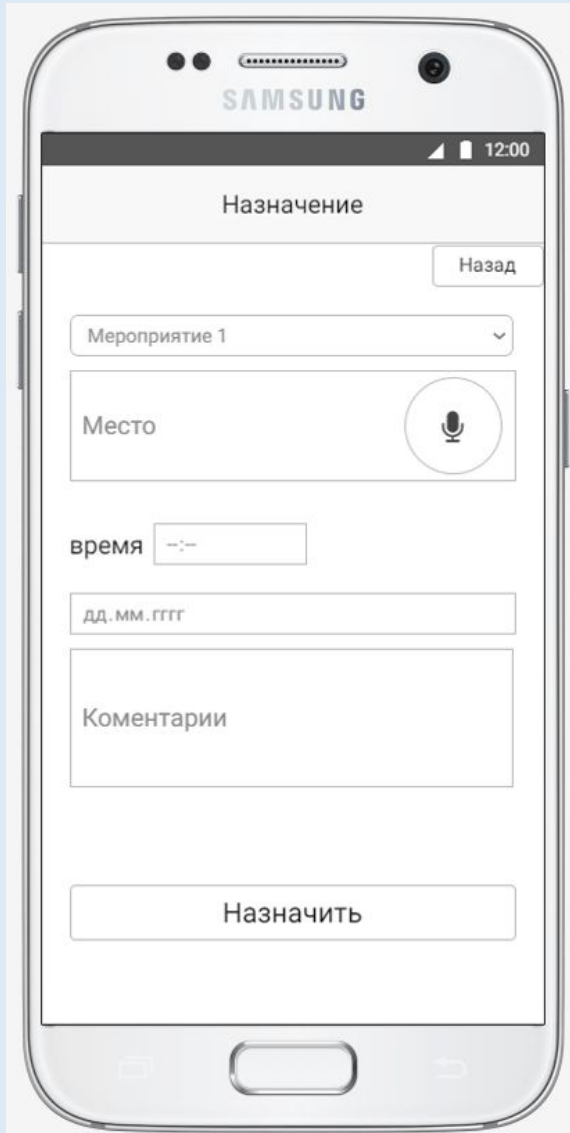

Вход на сайт

Главный экран студента

Главный экран преподавателя

Назначение встречи

Назначение встречи Назад

Дата	Место	Назначивший	Комментарий	Посещение

Поиск

Поиск

Назад

Институт 1 Кафедра 1

Фамилия

Имя

Отчество

Поиск

Институт	Кафедра	Ф.И.О.
----------	---------	--------

Личный кабинет