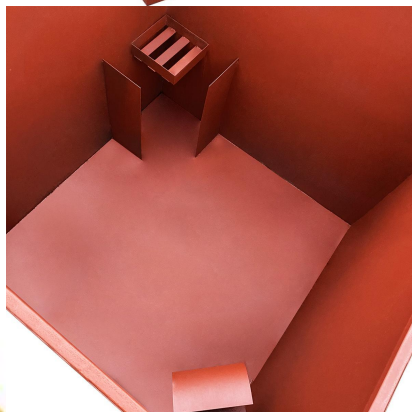

Основные преимущества:

1. Высота эстакады 210 мм, что позволяет разместить глубокие поддоны которые позволяют нормально отстаиваться воде и уходить в приямок
2. Поддоны изготовлены из 2-х мм стали, что позволяет им держать форму в течении всего срока эксплуатации
3. Решётчатые аппарели съёмные, что позволяет легко чистить от осевшего грунта в процессе мытья.
4. Эстакада полностью разборная и длина деталей составляет не более 3-х метров, что позволяет легко перевозить и хранить её.

Емкость специальная с крышкой		5 шт.	0 руб.	0 руб.
Размеры				
Длина (мм)	1250			
Ширина (мм)	1250			
Высота (мм)	1252			
Прочие				
Тип эксплуатации	Подземная эксплуатация			
Вес в кг.	163			
Артикул	520.3003.101.0			
Материал изготовления корпуса	Металл