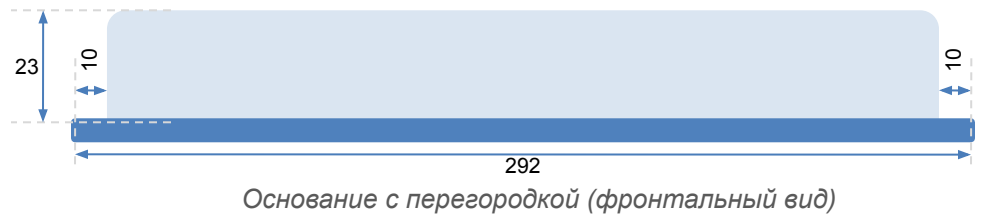

Изделие №5

Материал: прозрачное оргстекло
Толщина – 10мм
Углы - скруглённые

Направляющие
из оргстекла
наклеены
изнутри

Верхняя часть (вид сбоку)