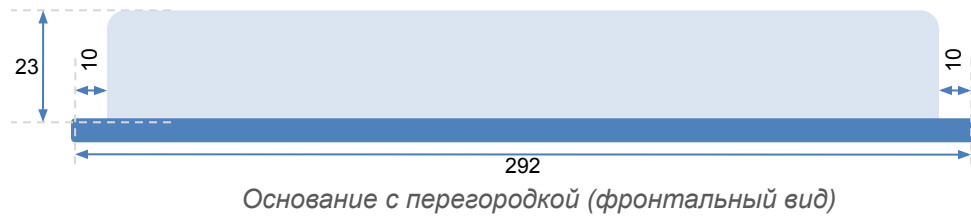

Изделие №5

Материал: прозрачное оргстекло
Толщина – 10мм
Углы - скруглённые

Направляющие
из оргстекла
наклеены
изнутри

Верхняя часть (вид сбоку)