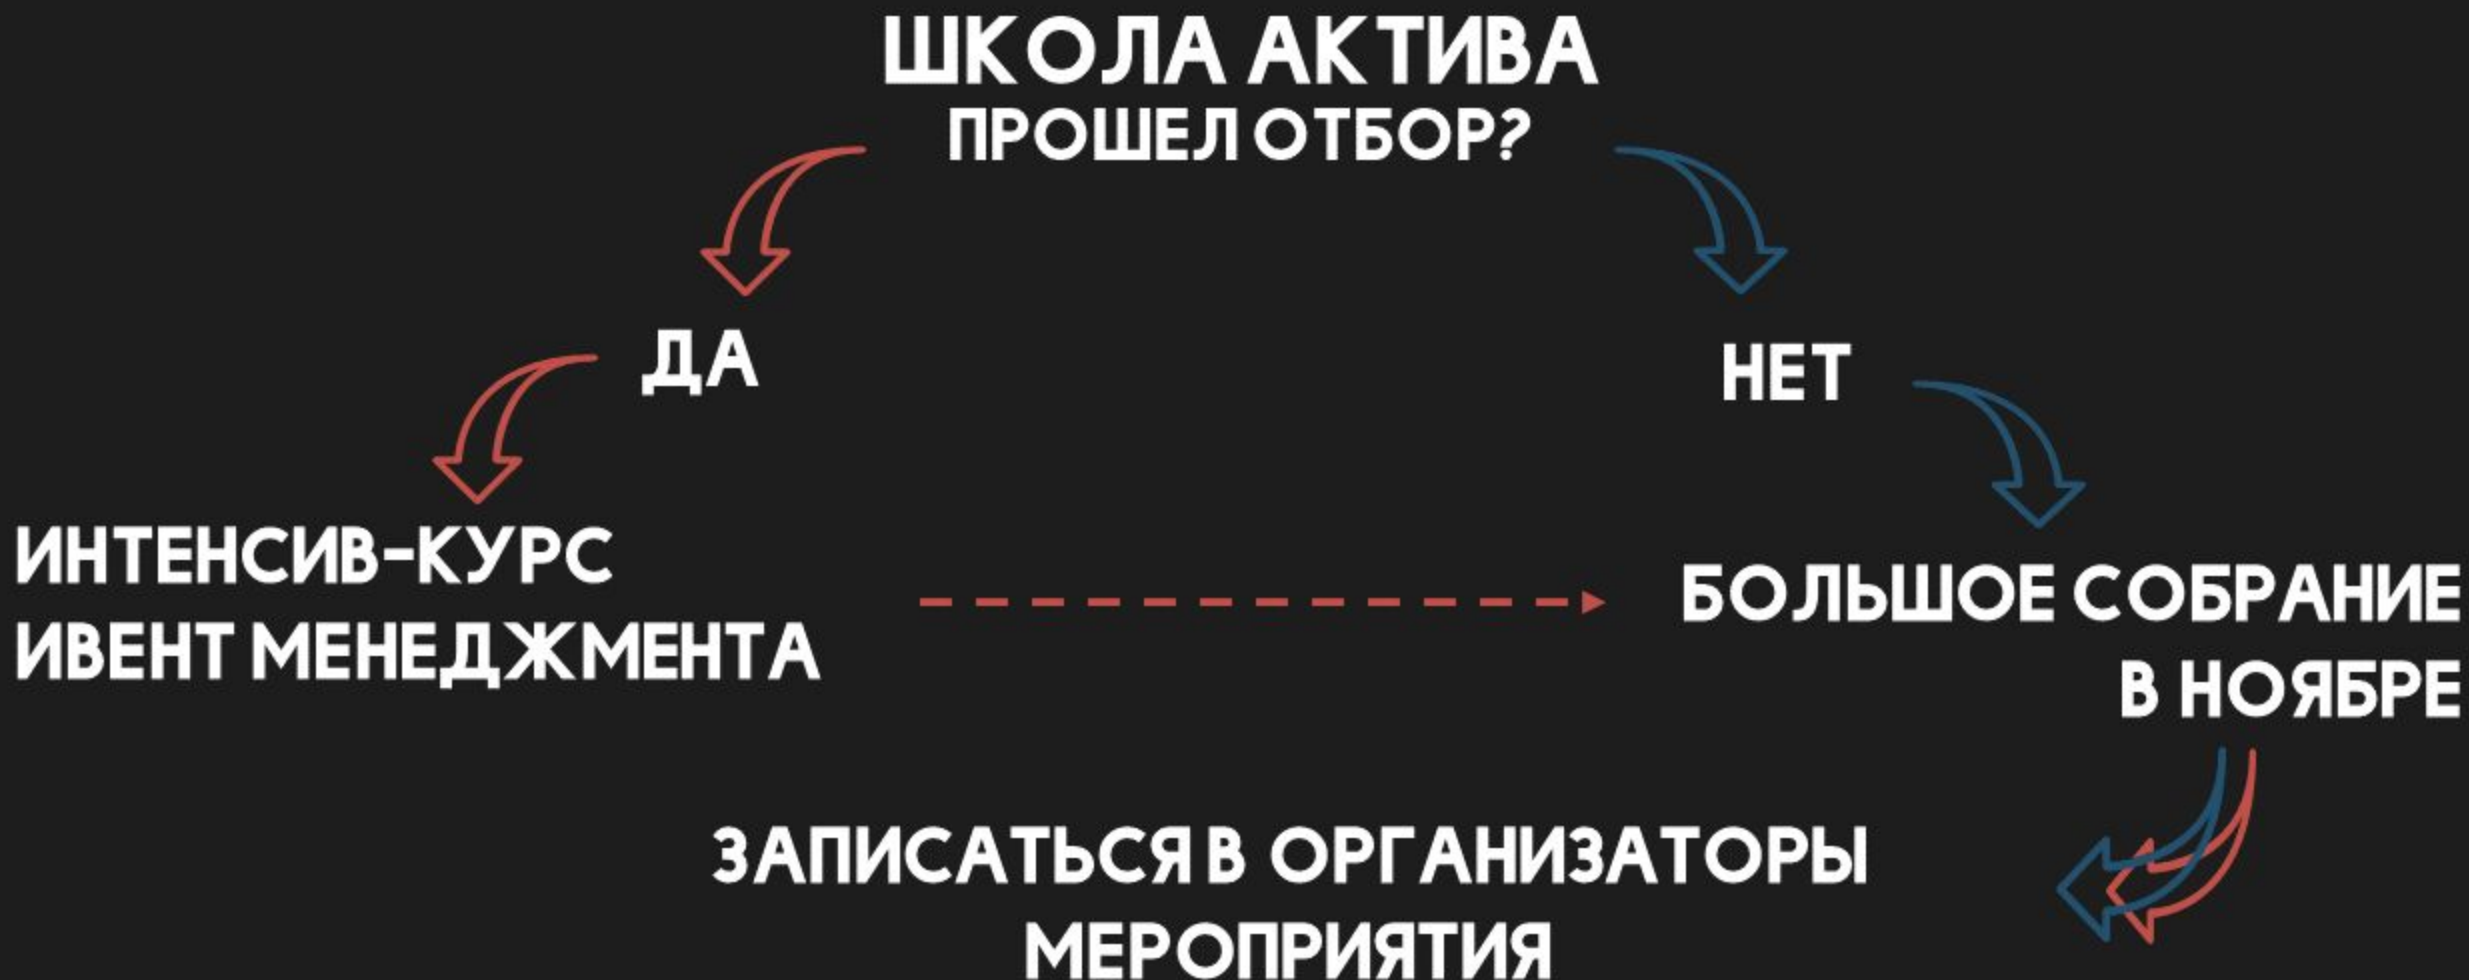

КАК ПОПАСТЬ В СДС?

ШКОЛА АКТИВА
ПРОШЕЛ ОТБОР?

ДА

ИНТЕНСИВ-КУРС
ИВЕНТ МЕНЕДЖМЕНТА

НЕТ

БОЛЬШОЕ СОБРАНИЕ
В НОЯБРЕ

ЗАПИСАТЬСЯ В ОРГАНИЗАТОРЫ
МЕРОПРИЯТИЯ