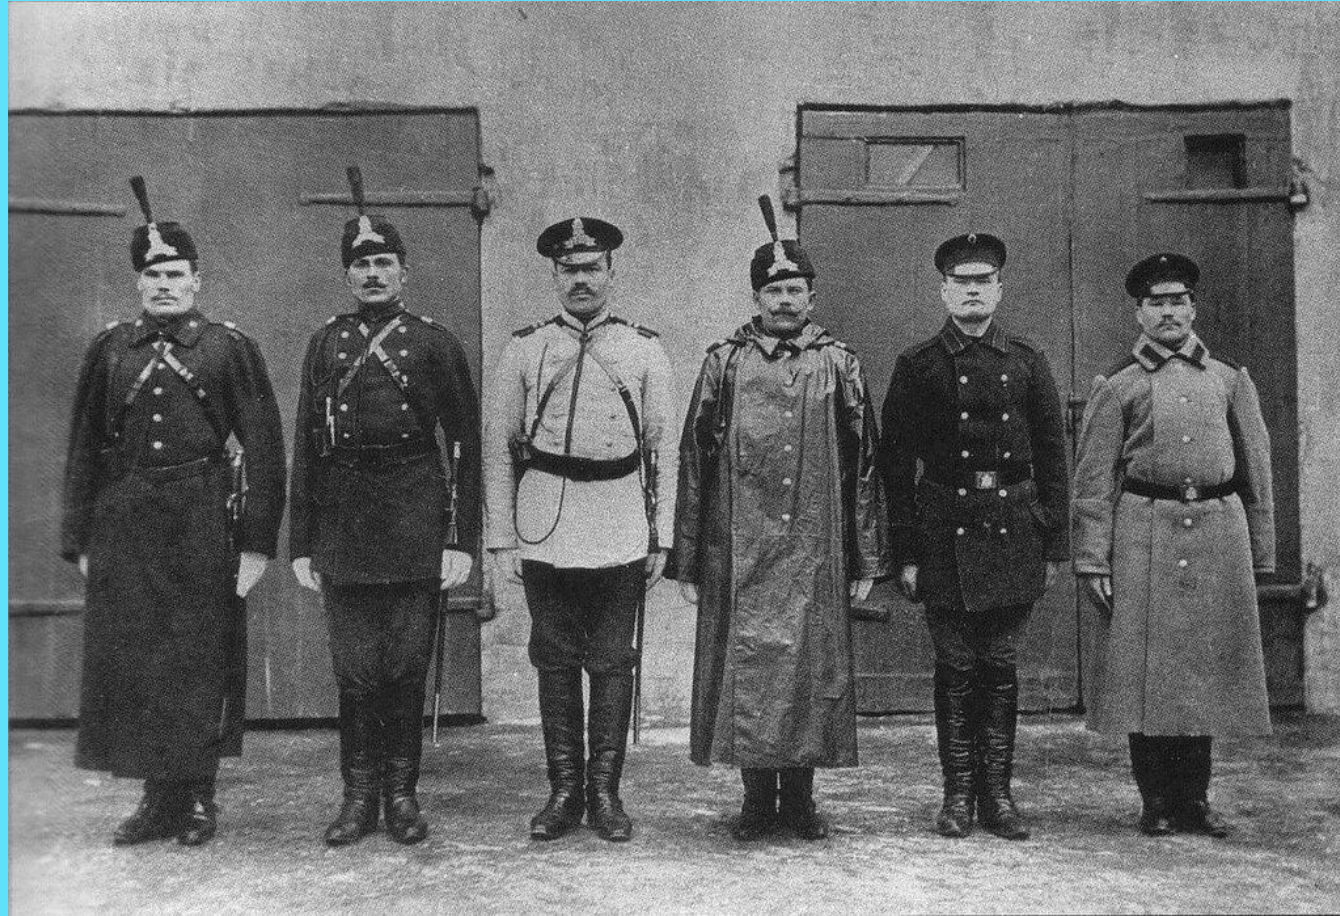

История создания МВД

Полиции Российской империи