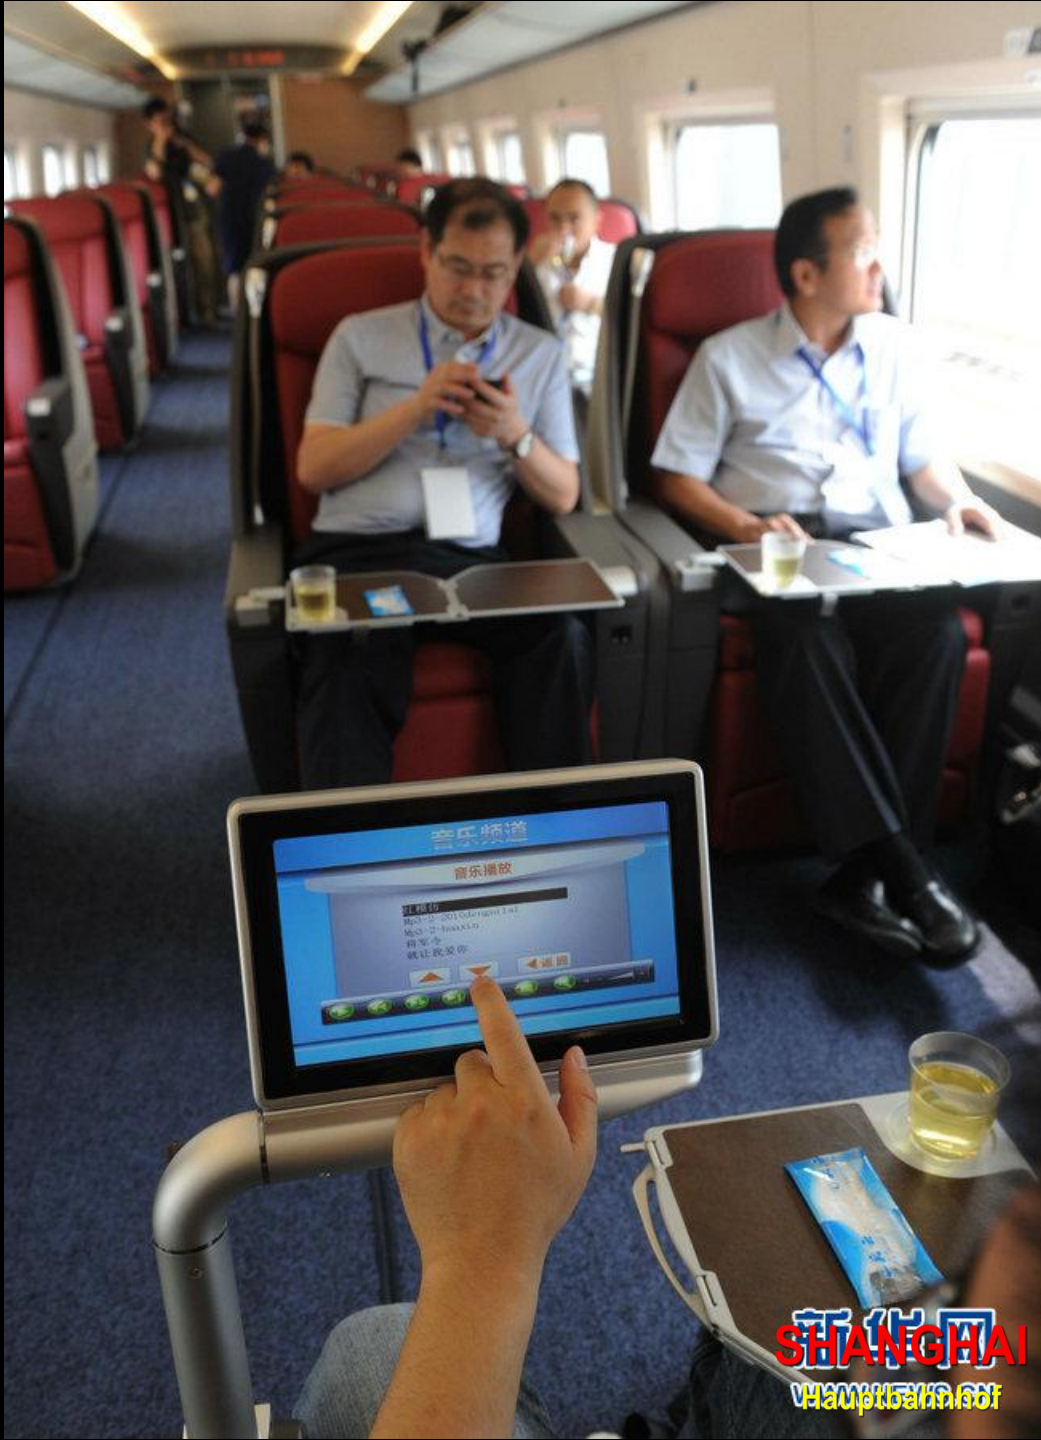

SOUND LEVEL METER  
HS 5633

MAX HOLD

SET LEVEL OVER

66.5 dB

:LOW BATTERY

Speed 301 km/h

新华网  
SHANGHAI  
WWW.NEWS.CN  
Hauptbahnhof

我国家队 星光