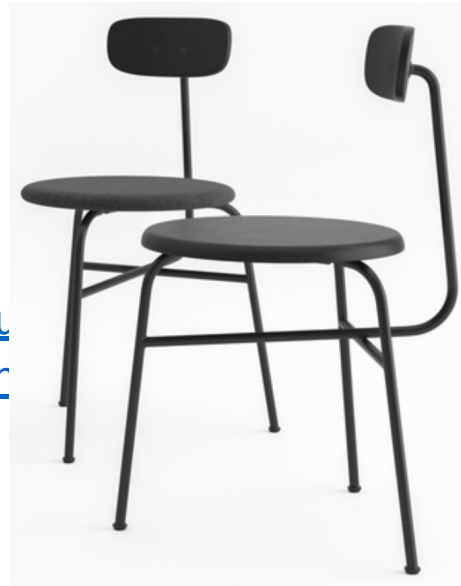

Зона рецепшена

Минималистичны
й «легкий» стул

PRO

https://3ddd.ru/room/dining_chair

Новинка
ИНГВАР
Стул, антрацит

<https://disk.yandex.ru/d/9Dpawo1r5r>

4
р

Аналогичный
миниатюрный
СТОЛИК