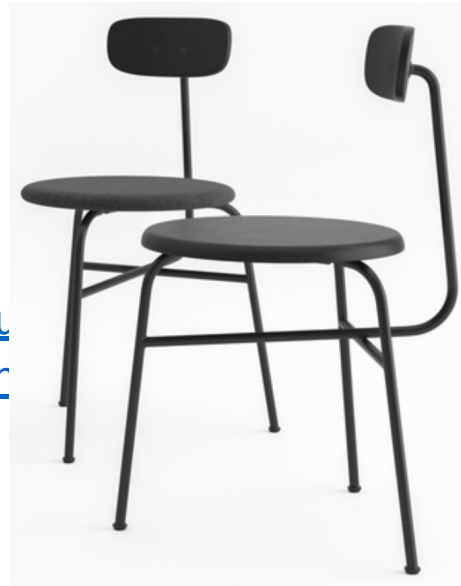

Зона рецепшена

Минималистичны
й «легкий» стул

PRO

https://3ddd.ru/room_dining_ch

Новинка
ИНГВАР
Стул, антрацит

<https://disk.yandex.ru/d/9Dpawo1r5r>

4
р

Аналогичный
миниатюрный
СТОЛИК