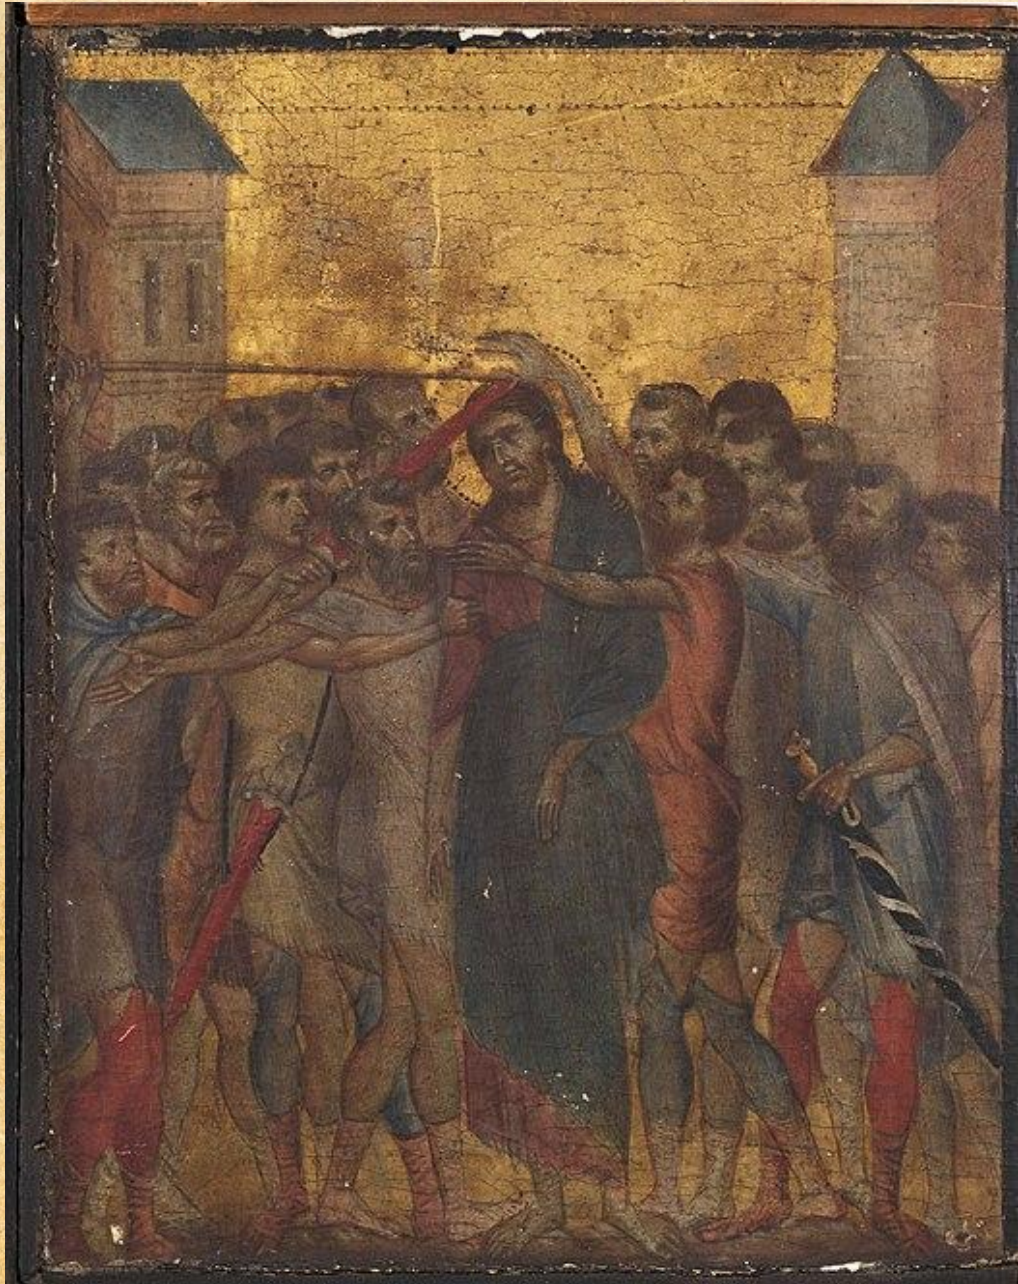

# Ченни де Пеппо

Работу выполнила студентка 1 курса  
направления  
дизайн среды Курбангаджиева Аби

# Биография

Чимабуэ (Симабуе; родился около 1240 г. — умер около 1302 г.)

# Самые известные произведения Чимабуэ

Распятие для церкви Сан Доменико в

1267-71.

Ареццо

**«Осмеяние  
Христа»**

**«ФРЕСКИ ЦЕРКВИ САН-ФРАНЧЕСКО В  
АССИЗИ»**

**«БОГОМАТЕРЬ С МЛАДЕНЦЕМ НА ТРОНЕ В  
ОКРУЖЕНИИ АНГЕЛОВ 1290-1295»**