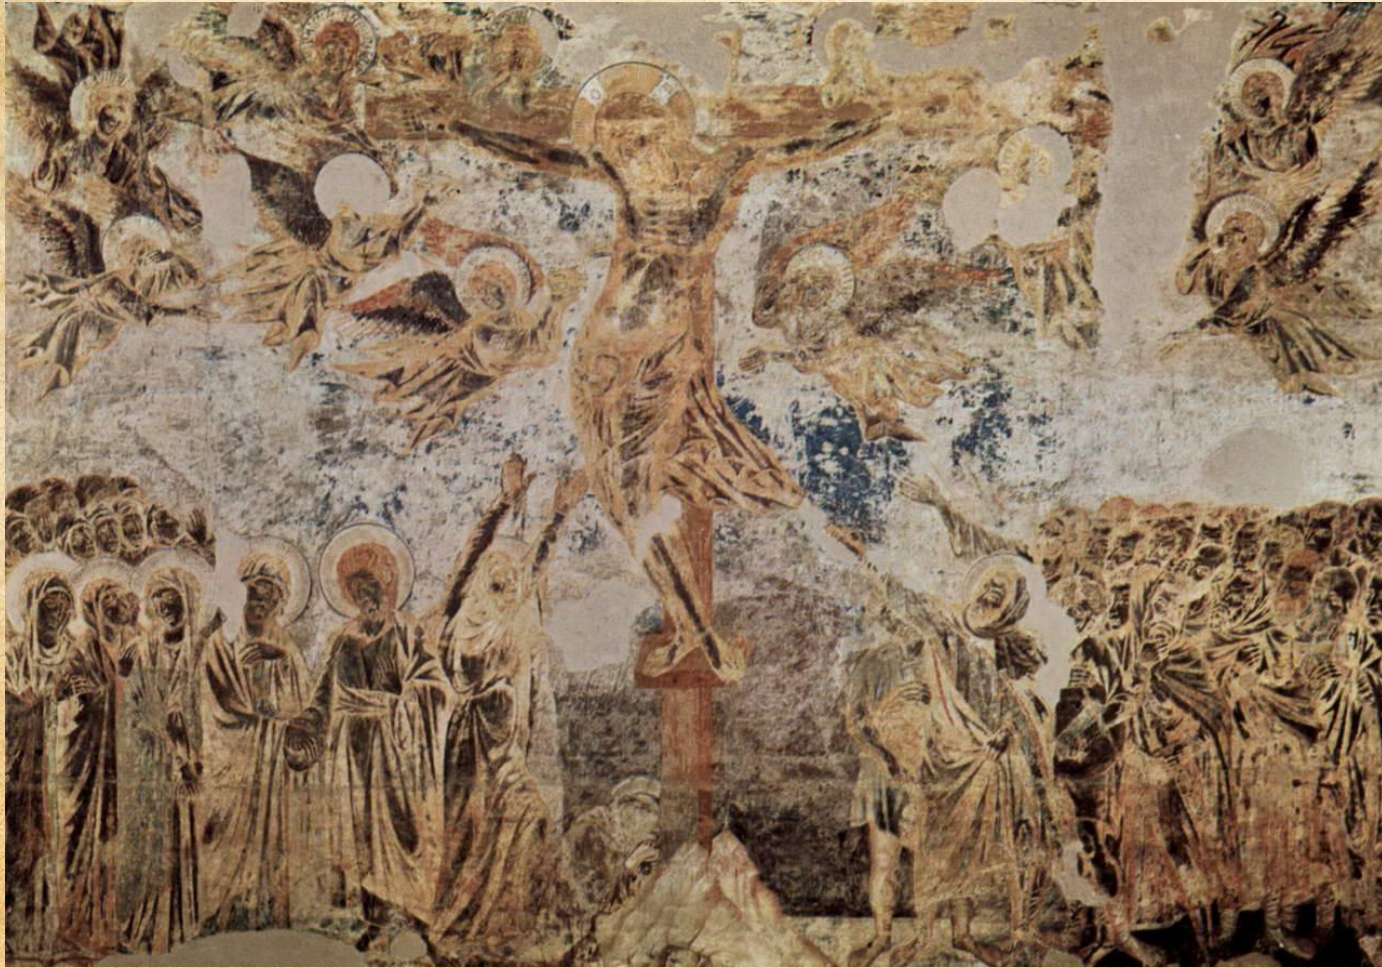

# Самые известные произведения Чимабуэ

Распятие для церкви Сан Доменико в

1267-71.

Ареццо

**«Осмеяние  
Христа»**

**«ФРЕСКИ ЦЕРКВИ САН-ФРАНЧЕСКО В  
АССИЗИ»**

**«БОГОМАТЕРЬ С МЛАДЕНЦЕМ НА ТРОНЕ В  
ОКРУЖЕНИИ АНГЕЛОВ 1290-1295»**

**Часть мозаики Пизанского  
Кафедрального собора (1302)**