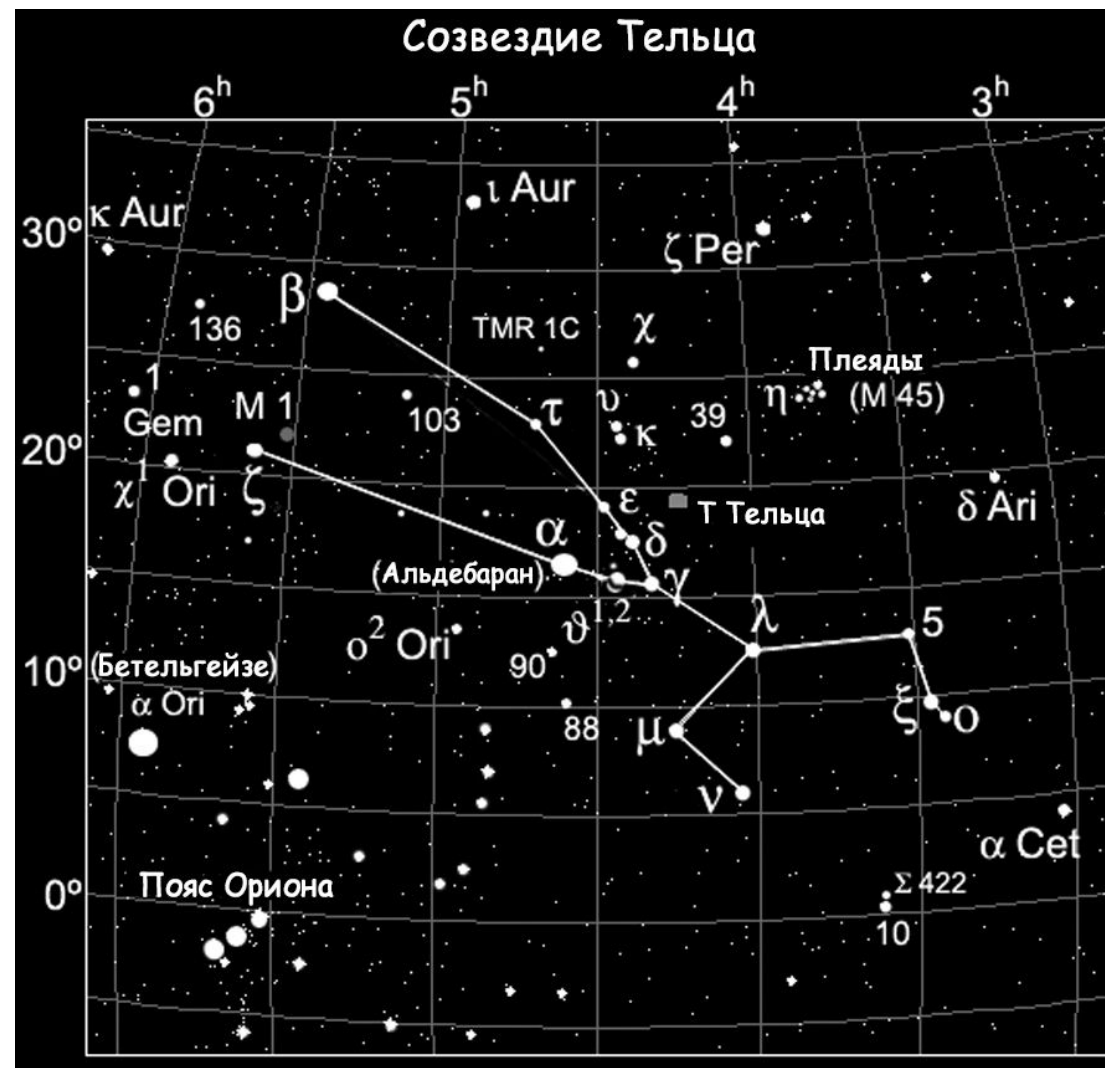

Созвездие Тельца

Презентацию выполнила: Мурычева Анастасия

Созвездие Тельца

Теле́ц (лат. Taurus) — зодиакальное созвездие, лежащее между Близнецами и Овном, к северо-западу от Ориона. Наиболее яркие звёзды — Альдебаран, Нат, Альциона и ζ Тельца. В созвездии Тельца находятся рассеянные звёздные скопления: Гиады и Плеяды, а также Крабовидная туманность.

Небесные объекты созвездия Телец

Переменная туманность Хайнда (NGC 1555)

NGC 1410 и NGC 1409

Туманность Хрустальный шар (NGC 1514)

Туманность Меропа (NGC 1435)

Крабовидная туманность-М1

Крабовидная туманность(М1) — остаток взрыва сверхновой звезды, расположена в Млечном Пути. Эта туманность удалена от нас на 6300 св. лет; диаметр 11 св. лет, и ежедневно он увеличивается на 80 млн км. В центре М1 находится пульсар PSR B0531+21, посылающий периодические импульсы электромагнитного излучения.

Альдебаран

На восточном краю Гиад расположена не относящаяся к ним ярчайшая звезда созвездия — Альдебаран (α Тельца), что по-арабски значит «идущая вослед». Расстояние до Земли превышает 65 св. лет.

Эль-Нат

Это β Тельца, расположенная на границе с созвездием Возничего. Эта звезда находится от нас на расстоянии в 131 св. год и удаляется на 9 км/с. Нат больше Солнца в 5-6 раз, имеет светимость 700, и тяжелее в 4.5 раз. Нат — двойная звезда.