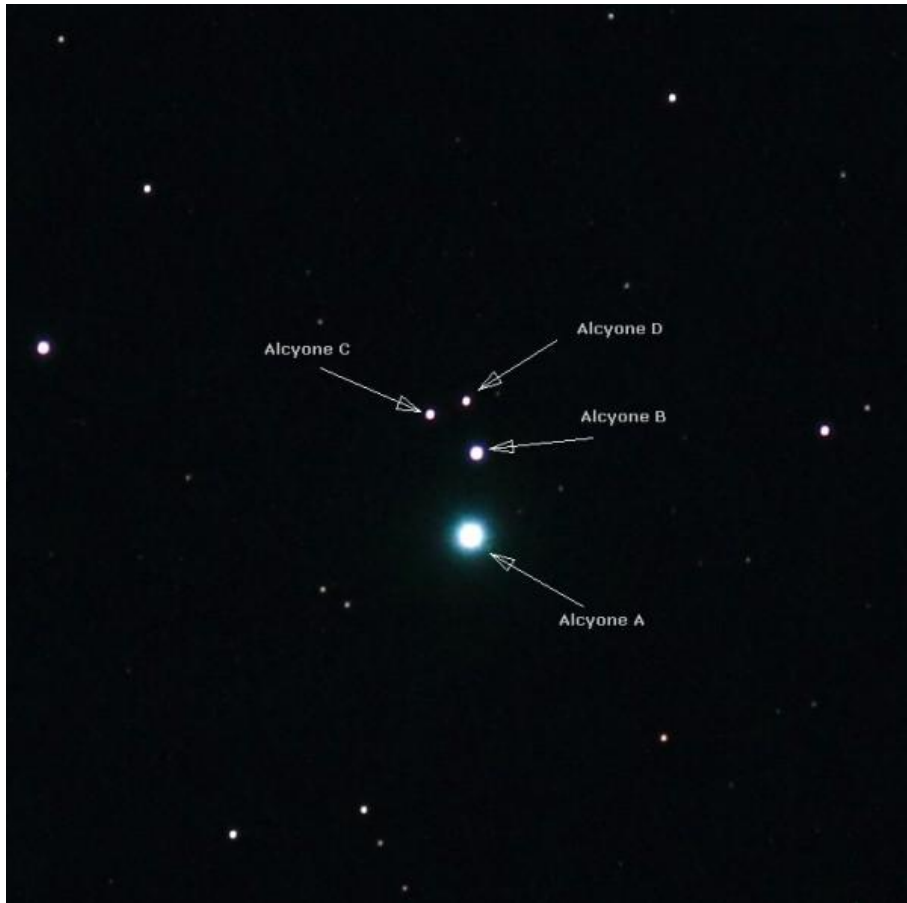

Альциона (η Тельца) — ярчайшая звезда в рассеянном скоплении Плеяды, является кратной звездой.