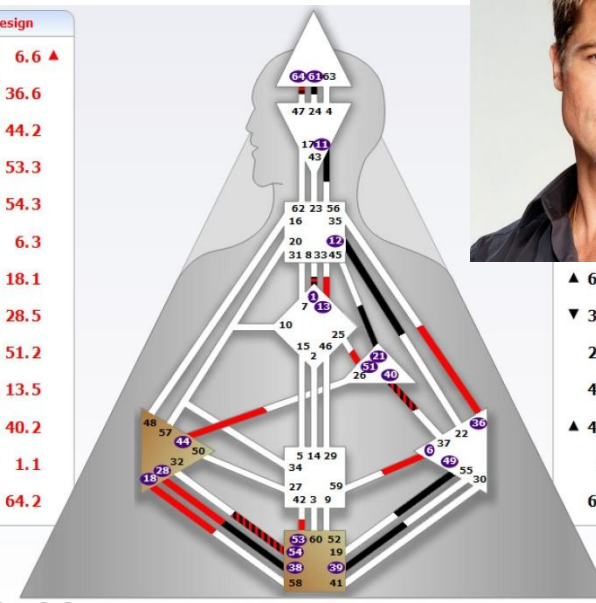

Материалы из курса Дарьи Карась
@darishakaras

6 линия - Генетическая травма разделенности

КОМПОЗИТЫ

♀	13.6	▼
♀	21.5	
♂	41.1	
♃	36.5	
♄	39.3	
♅	28.1	
♆	5.1	▼
♁	18.5	

Personality	
★	35.3
▲	5.3
	21.4
	34.1
	20.1
	45.6
	56.2
▲	21.2
▼	51.3
	53.3
	50.3
	9.5
	18.3

Design	
○	6.6
⊕	36.6
☾	44.2
♁	53.3
♃	54.3
♀	6.3
♀	18.1
♂	28.5
♃	51.2
♄	13.5
♅	40.2
♆	1.1
♁	64.2

▲	61.3
▼	38.1
	21.1
	49.1
▲	40.5
	1.4
	64.4

Материалы из курса Дарьи Карась

@darishakaras

Angelina Jolie	
▲	63.5
	64.5
	58.3
	34.5
	20.5
▼	13.6
▲	21.5
	41.1
	36.5
	39.3
▲	28.1
▼	5.1
	18.5