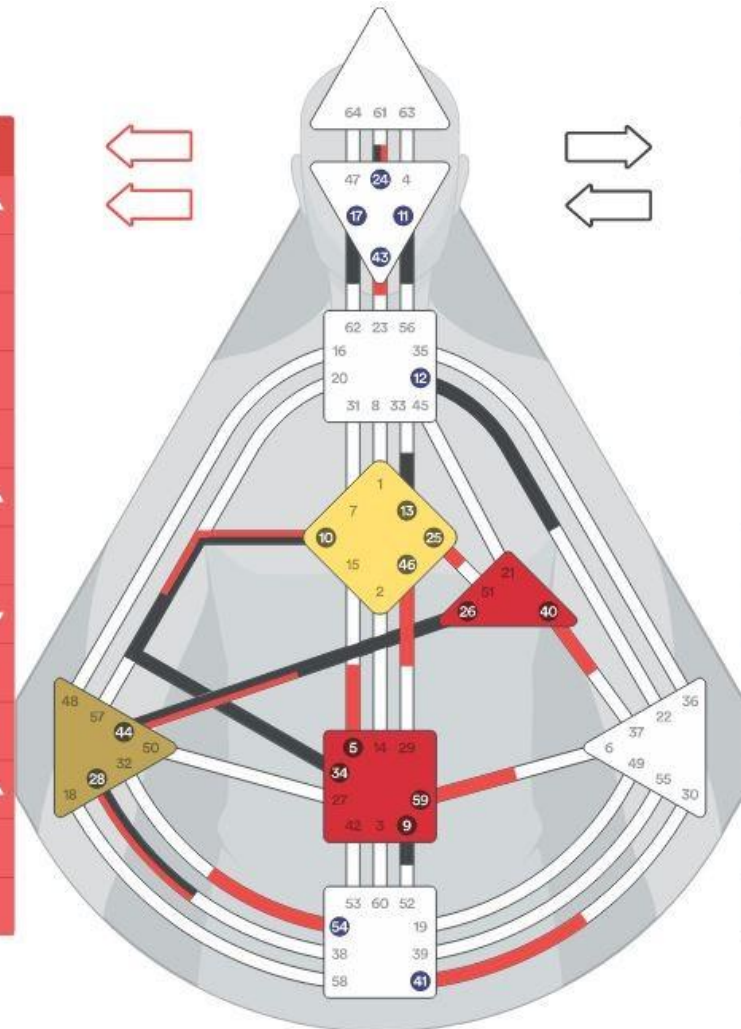

Введите дату, время, страну
и город вашего рождения

Строение бодиграфа

19 декабря 1985, 22:45 (Shakhty, Russia)

19 декабря 1985, 19:45 UTC

Время дизайна: 22 сентября 1985, 22:45 UTC

Генератор

Авторитет

Сакрал

Определённость

Двойная

Крест

ЛК Образования (11/12 | 46/25)

ДИЗАЙН	
☉	46.2 ▲
⊕	25.2
☾	54.4
♊	24.3
♉	44.3
♀	46.2 ▲
♀	59.1
♂	40.3 ▼
♈	41.6
♏	43.6
♋	5.4 ▲
♃	10.3
♍	28.2

ЛИЧНОСТЬ	
	11.6 ☉
▼	12.6 ⊕
	17.3 ☾
	24.1 ♊
▼	44.1 ♉
	9.2 ♀
	26.4 ♀
	28.2 ♂
	13.3 ♈
	34.4 ♏
	26.2 ♋
▼	10.6 ♃
▲	28.5 ♍

Четверти

Темы планет

The image shows a screenshot of a personality chart interface. On the left, a vertical list titled "Personality" contains numerical values and astrological symbols. Arrows point from these symbols to descriptive text on the right. The symbols include the Sun, Moon, North Node, South Node, Mercury, Venus, Mars, Jupiter, Saturn, Uranus, Neptune, and Pluto. The text on the right explains the themes associated with each symbol.

Генетическая травма и эмоциональная реакция: где смотреть?

Генетическая травма

Тип травмы определяется по номеру линии
(цифра после точки) красного Марса (♂) в столбике (Дизайн)

Подавляет
окружающих людей и
свои внутренние
чувства