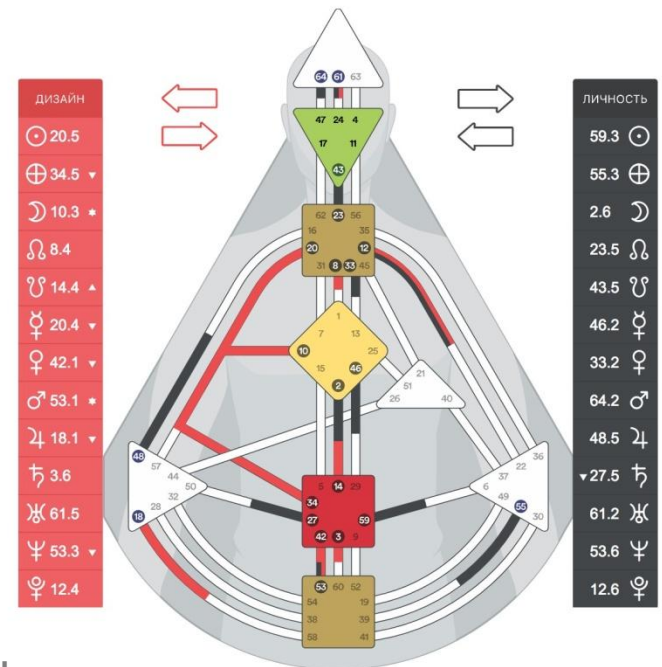

1 линия - Генетическая травма подавления