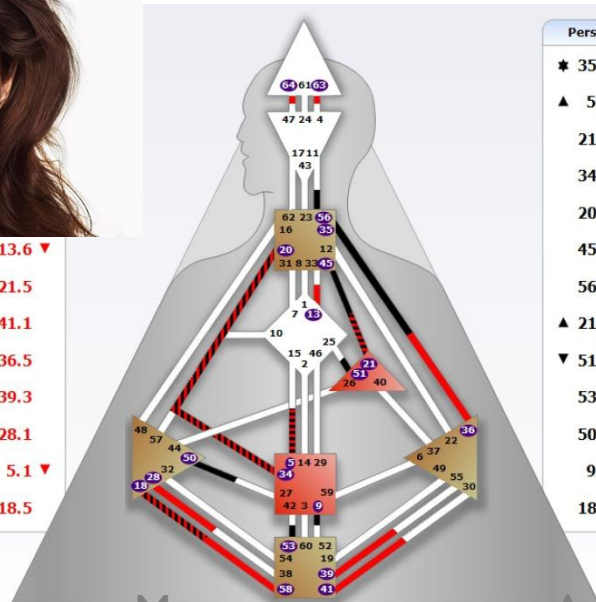

3 линия - Генетическая травма стыда

Материалы из курса Дарьи Карась

@darishakarasy

4 линия - Генетическая травма отвержения и предательства

Материалы из курса Дарьи Карась

@darishakaras

5 линия - Генетическая травма вины

Материалы из курса Дарьи Карась
@darishakaras

6 линия - Генетическая травма разделенности

Композиты

♀	13.6	▼
♀	21.5	
♂	41.1	
♃	36.5	
♄	39.3	
♅	28.1	
♆	5.1	▼
♁	18.5	

Personality	
★	35.3
▲	5.3
	21.4
	34.1
	20.1
	45.6
	56.2
▲	21.2
▼	51.3
	53.3
	50.3
	9.5
	18.3

Design	
○	6.6
⊕	36.6
☾	44.2
♁	53.3
♃	54.3
♀	6.3
♀	18.1
♂	28.5
♃	51.2
♄	13.5
♅	40.2
♆	1.1
♁	64.2

▲	61.3
▼	38.1
	21.1
	49.1
▲	40.5
	1.4
	64.4

Материалы из курса Дарьи Карась

@darishakaras

Angelina Jolie		
▲	63.5	35.3 ★
	64.5	5.3 ▲
	58.3	21.4 ▲
	34.5	34.1
	20.5	20.1
▼	13.6	45.6 ▼
▲	21.5	56.2
	41.1	21.2 ▲
	36.5	51.3 ▼
	39.3	53.3
▲	28.1	50.3
▼	5.1	9.5
	18.5	18.3