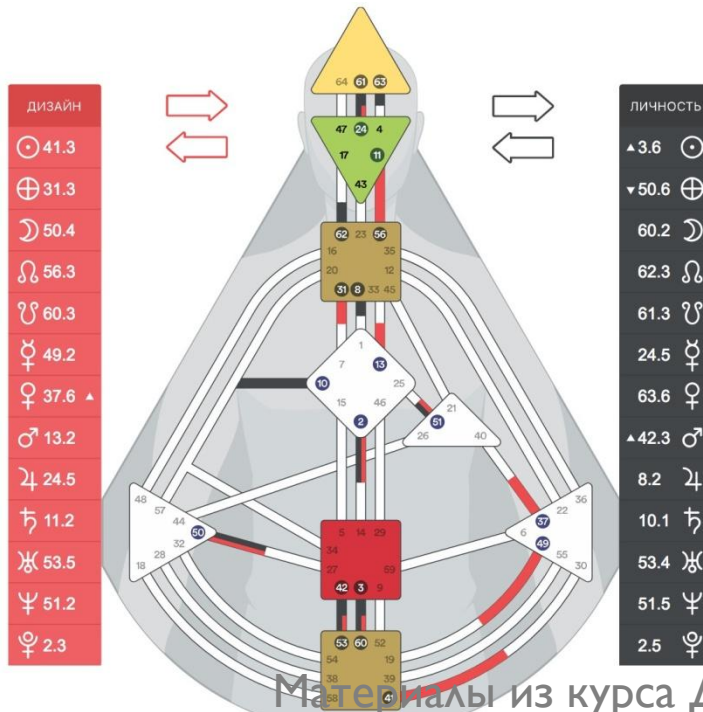

Материалы из курса Дарьи Карась

@darishakaras

1 линия - Генетическая травма подавления

Материалы из курса Дарьи Карась
@darishakanas

2 линия - Генетическая травма отрицания

Материалы из курса Дарьи Карась
@darishakaras

3 линия - Генетическая травма стыда

Материалы из курса Дарьи Карась

@darishakarasy

4 линия - Генетическая травма отвержения и предательства

Материалы из курса Дарьи Карась

@darishakaras

5 линия - Генетическая травма вины

Материалы из курса Дарьи Карась
@darishakaras

6 линия - Генетическая травма разделенности

Композиты

♀	13.6	▼
♀	21.5	
♂	41.1	
♃	36.5	
♄	39.3	
♅	28.1	
♆	5.1	▼
♁	18.5	

Personality	
★	35.3
▲	5.3
	21.4
	34.1
	20.1
	45.6
	56.2
▲	21.2
▼	51.3
	53.3
	50.3
	9.5
	18.3