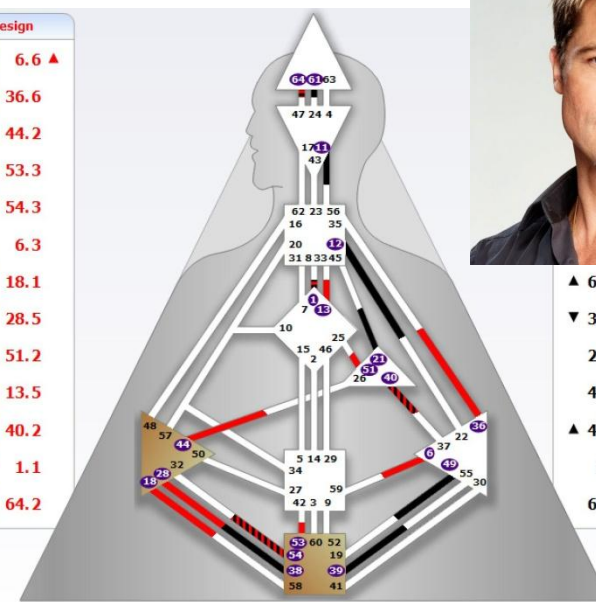

Материалы из курса Дарьи Карась
@darishakaras

6 линия - Генетическая травма разделенности

Композиты

♀	13.6	▼
♀	21.5	
♂	41.1	
♃	36.5	
♄	39.3	
♅	28.1	
♆	5.1	▼
♁	18.5	

Personality	
★	35.3
▲	5.3
	21.4
	34.1
	20.1
	45.6
	56.2
▲	21.2
▼	51.3
	53.3
	50.3
	9.5
	18.3

Design	
○	6.6
⊕	36.6
☾	44.2
♁	53.3
♃	54.3
♀	6.3
♀	18.1
♂	28.5
♃	51.2
♄	13.5
♅	40.2
♆	1.1
♁	64.2

▲	61.3
▼	38.1
	21.1
	49.1
▲	40.5
	1.4
	64.4

Материалы из курса Дарьи Карась

@darishakaras

Angelina Jolie		
▲	63.5	35.3 ★
	64.5	5.3 ▲
	58.3	21.4 ▲
	34.5	34.1
	20.5	20.1
▼	13.6	45.6 ▼
▲	21.5	56.2
	41.1	21.2 ▲
	36.5	51.3 ▼
	39.3	53.3
▲	28.1	50.3
▼	5.1	9.5
	18.5	18.3