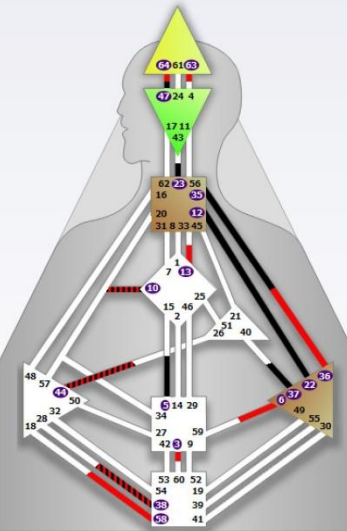

Design	
○	6.6
⊕	36.6
☾	44.2
♁	53.3
♃	54.3
♀	6.3
♀	18.1
♂	28.5
♃	51.2
♄	13.5
♅	40.2
♆	1.1
♁	64.2

▲	61.3
▼	38.1
	21.1
	49.1
▲	40.5
	1.4
	64.4

Материалы из курса Дарьи Карась

@darishakaras

Angelina Jolie	
▲	63.5
	64.5
	58.3
	34.5
	20.5
▼	13.6
▲	21.5
	41.1
	36.5
	39.3
▲	28.1
▼	5.1
	18.5

Композиты

♁	5.4 ▲
♂	10.3
♃	28.2

Personality	
11.6	☉
▼ 12.6	♁
17.3	♂
24.1	♃
▼ 44.1	♄
9.2	♆
26.4	♁
28.2	♂
13.3	♃
34.4	♄
26.2	♁
▼ 10.6	♂
▲ 28.5	♃

Design	
63.4	☉
64.4	♁
6.6	♂
36.1	♃
6.1	♄
13.5	♆
3.2	♁
58.5	♂
3.4	♃
10.4 ▲	♄
10.3	♁
38.1 ▲	♂
44.6 ▲	♃

▲ 25.2	♁
10.3	♂
10.2	♃
▲ 38.1	♄
44.3	♆

Материалы из курса Дарьи Карась

@darishakaras

Daria	
▲ 46.2	☉ 11.6
25.2	♁ 12.6 ▼
54.5	♂ 17.3
24.3	♃ 24.1
44.3	♄ 44.1 ★
▲ 46.2	♆ 9.2
59.1	♁ 26.4 ▲
▼ 40.3	♂ 28.2
41.6	♃ 13.3
43.6	♄ 34.4
▲ 5.4	♁ 26.2 ▼
10.3	♂ 10.6 ▼
28.2	♃ 28.5 ▲