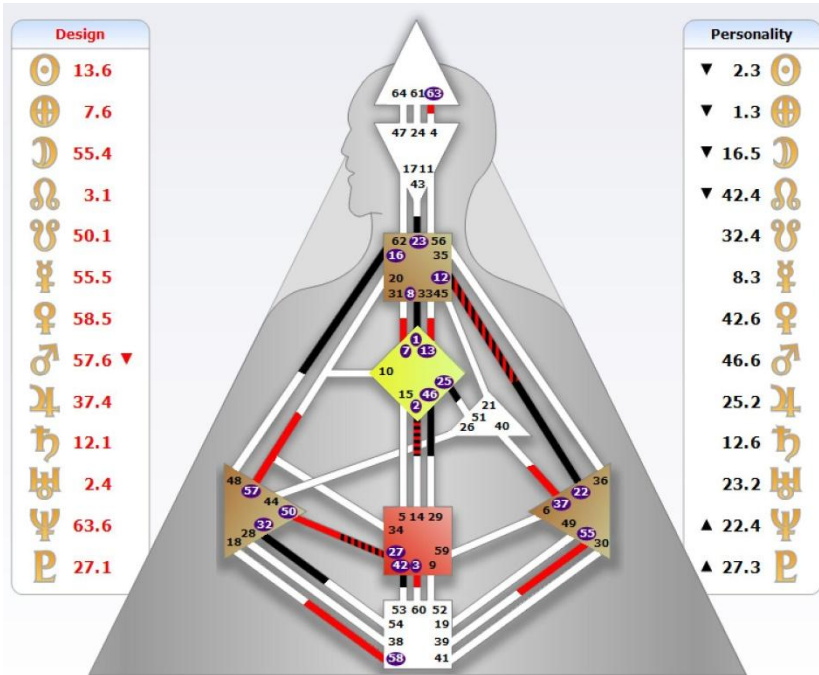

3 линия - Генетическая травма стыда

Материалы из курса Дарьи Карась

@darishakarasy

4 линия - Генетическая травма отвержения и предательства

Материалы из курса Дарьи Карась

@darishakaras

5 линия - Генетическая травма вины

Материалы из курса Дарьи Карась
@darishakaras

6 линия - Генетическая травма разделенности

Композиты

♀	13.6	▼
♀	21.5	
♂	41.1	
♃	36.5	
♄	39.3	
♅	28.1	
♆	5.1	▼
♁	18.5	

Personality	
★	35.3
▲	5.3
	21.4
	34.1
	20.1
	45.6
	56.2
▲	21.2
▼	51.3
	53.3
	50.3
	9.5
	18.3