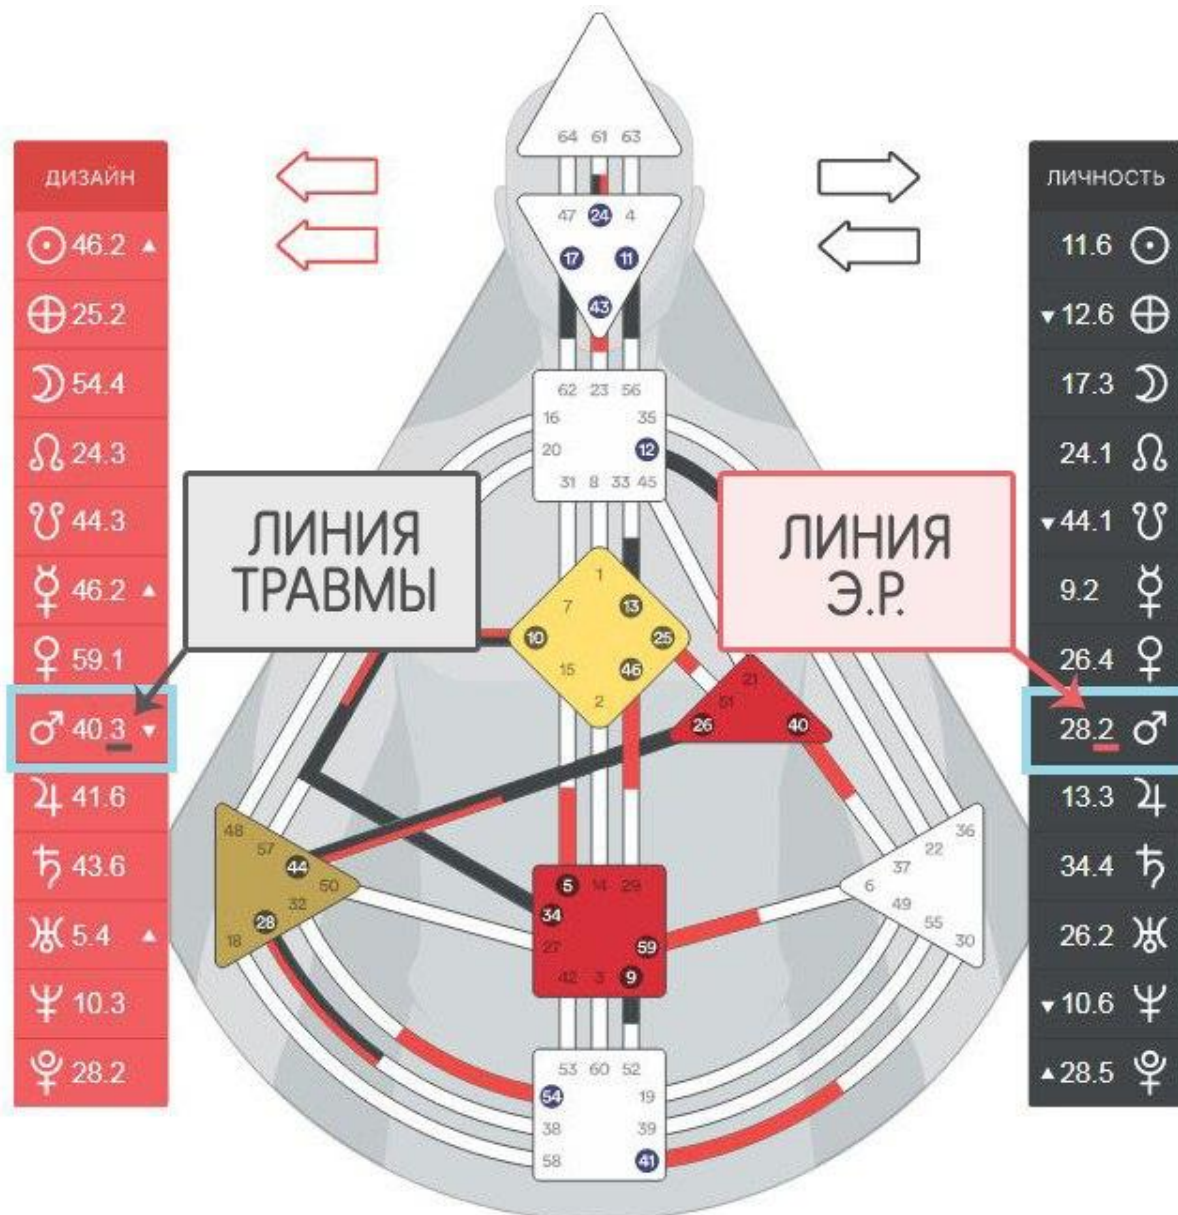

Четверти

Темы планет

The image shows a screenshot of a personality chart interface. On the left, a vertical list titled "Personality" contains numerical values and astrological symbols. Arrows point from these symbols to descriptive text on the right. The symbols include the Sun, Moon, North Node, South Node, Mercury, Venus, Mars, Jupiter, Saturn, Uranus, Neptune, and Pluto. The background features a decorative pattern of overlapping circles on the left and a partial view of a house chart at the bottom left.

Генетическая травма и эмоциональная реакция: где смотреть?

Генетическая травма

Тип травмы определяется по номеру линии
(цифра после точки) красного Марса (♂) в столбике (Дизайн)

Подавляет
окружающих людей и
свои внутренние
чувства