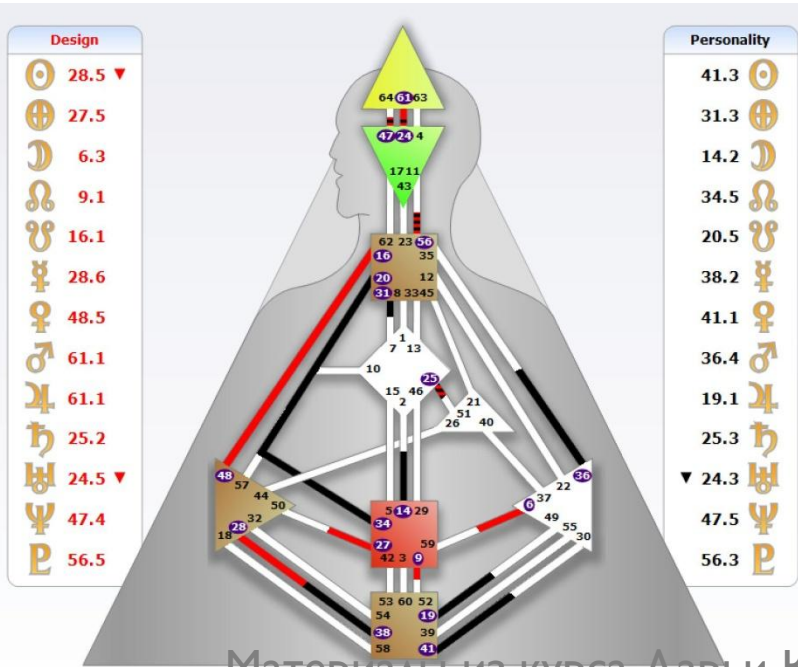

1 линия - Генетическая травма подавления