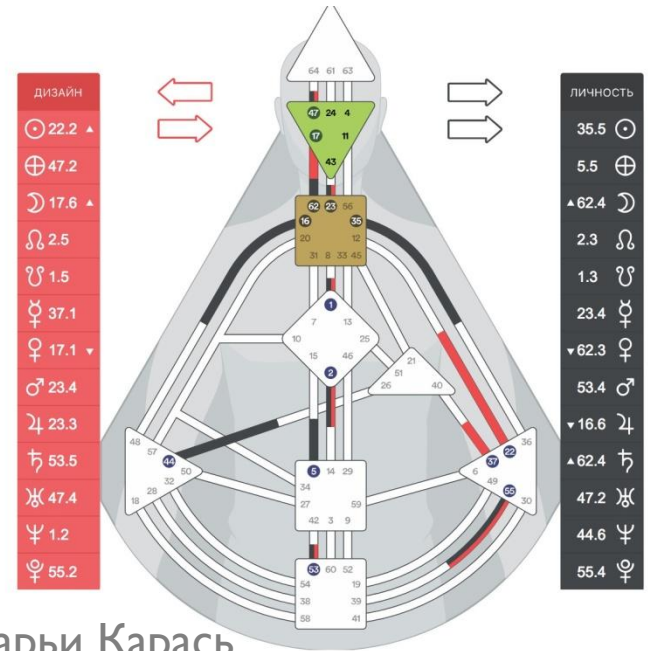

3 линия - Генетическая травма стыда

Материалы из курса Дарьи Карась

@darishakarasy

4 линия - Генетическая травма отвержения и предательства

Материалы из курса Дарьи Карась

@darishakaras

5 линия - Генетическая травма вины

Материалы из курса Дарьи Карась
@darishakaras

6 линия - Генетическая травма разделенности

Композиты

♀	13.6	▼
♀	21.5	
♂	41.1	
♃	36.5	
♄	39.3	
♅	28.1	
♆	5.1	▼
♁	18.5	

Personality	
★	35.3
▲	5.3
	21.4
	34.1
	20.1
	45.6
	56.2
▲	21.2
▼	51.3
	53.3
	50.3
	9.5
	18.3

Design	
○	6.6
⊕	36.6
☾	44.2
♁	53.3
♃	54.3
♀	6.3
♀	18.1
♂	28.5
♃	51.2
♄	13.5
♅	40.2
♆	1.1
♁	64.2

▲	61.3
▼	38.1
	21.1
	49.1
▲	40.5
	1.4
	64.4

Материалы из курса Дарьи Карась

@darishakaras

Angelina Jolie		
▲	63.5	35.3 ★
	64.5	5.3 ▲
	58.3	21.4 ▲
	34.5	34.1
	20.5	20.1
▼	13.6	45.6 ▼
▲	21.5	56.2
	41.1	21.2 ▲
	36.5	51.3 ▼
	39.3	53.3
▲	28.1	50.3
▼	5.1	9.5
	18.5	18.3