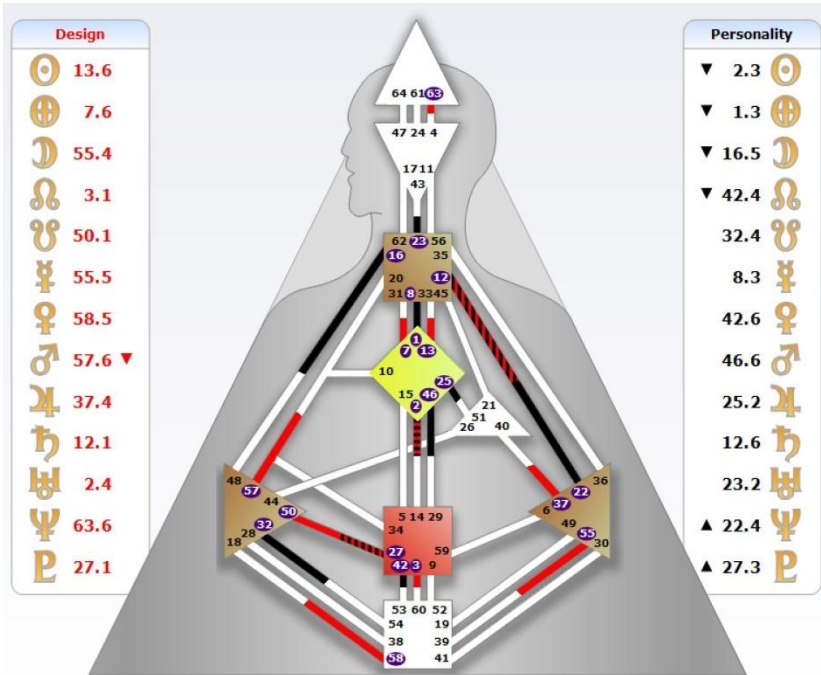

3 линия - Генетическая травма стыда

Материалы из курса Дарьи Карась

@darishakarasy

4 линия - Генетическая травма отвержения и предательства

Материалы из курса Дарьи Карась

@darishakaras

5 линия - Генетическая травма вины

Материалы из курса Дарьи Карась
@darishakaras

6 линия - Генетическая травма разделенности

КОМПОЗИТЫ

♀	13.6	▼
♀	21.5	
♂	41.1	
♃	36.5	
♄	39.3	
♅	28.1	
♆	5.1	▼
♁	18.5	

Personality	
★	35.3
▲	5.3
	21.4
	34.1
	20.1
	45.6
	56.2
▲	21.2
▼	51.3
	53.3
	50.3
	9.5
	18.3