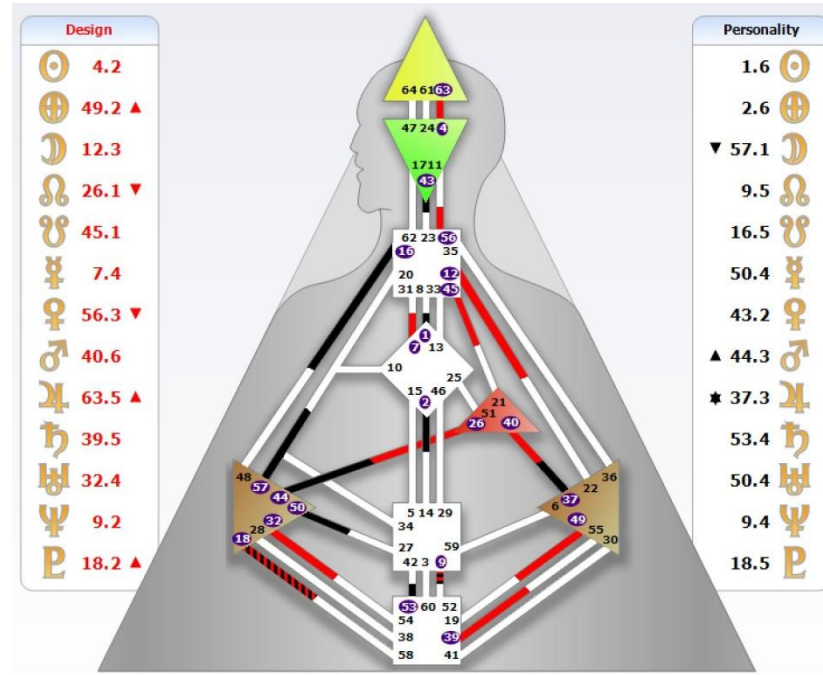

3 линия - Генетическая травма стыда

Материалы из курса Дарьи Карась

@darishakarasy

4 линия - Генетическая травма отвержения и предательства

Материалы из курса Дарьи Карась

@darishakaras

5 линия - Генетическая травма вины

Материалы из курса Дарьи Карась
@darishakaras

6 линия - Генетическая травма разделенности

КОМПОЗИТЫ

♀	13.6	▼
♀	21.5	
♂	41.1	
♃	36.5	
♄	39.3	
♅	28.1	
♆	5.1	▼
♁	18.5	

Personality	
★	35.3
▲	5.3
	21.4
	34.1
	20.1
	45.6
	56.2
▲	21.2
▼	51.3
	53.3
	50.3
	9.5
	18.3