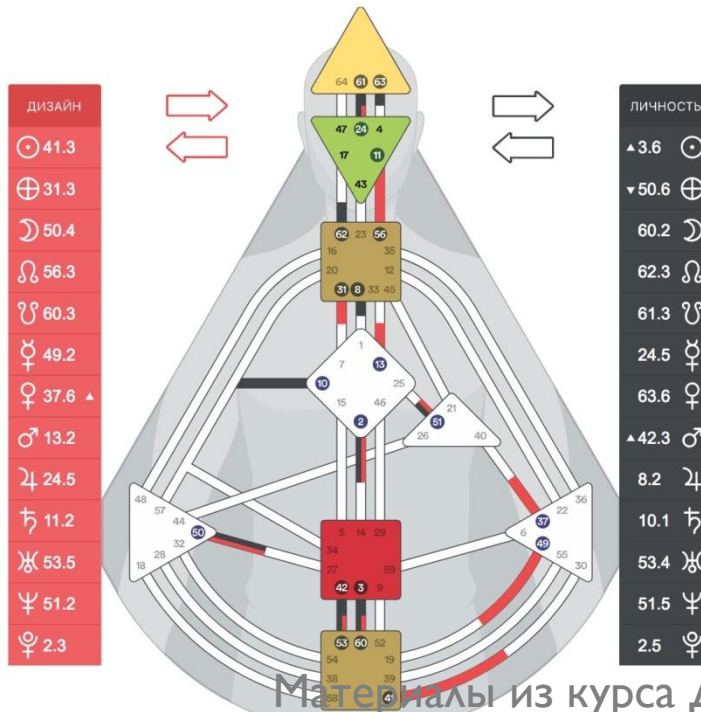

Материалы из курса Дарьи Карась

@darishakaras

1 линия - Генетическая травма подавления

Материалы из курса Дарьи Карась
@darishakanas

2 линия - Генетическая травма отрицания

Материалы из курса Дарьи Карась
@darishakaras

3 линия - Генетическая травма стыда

Материалы из курса Дарьи Карась

@darishakarasy

4 линия - Генетическая травма отвержения и предательства

Материалы из курса Дарьи Карась

@darishakaras

5 линия - Генетическая травма вины

Материалы из курса Дарьи Карась
@darishakaras

6 линия - Генетическая травма разделенности

КОМПОЗИТЫ

♀	13.6	▼
♀	21.5	
♂	41.1	
♃	36.5	
♄	39.3	
♅	28.1	
♆	5.1	▼
♁	18.5	

Personality	
★	35.3
▲	5.3
	21.4
	34.1
	20.1
	45.6
	56.2
▲	21.2
▼	51.3
	53.3
	50.3
	9.5
	18.3