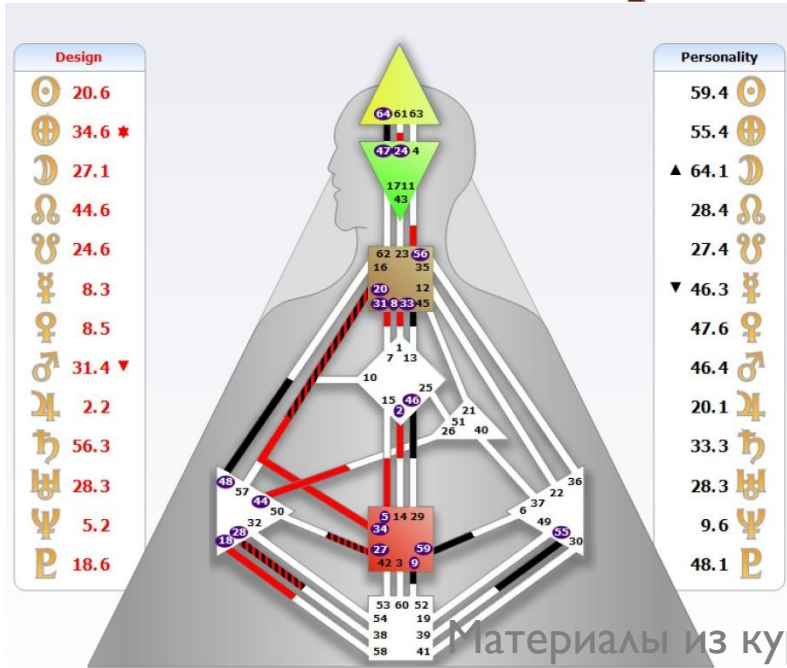

Материалы из курса Дарьи Карась

@darishakaras

1 линия - Генетическая травма подавления

Материалы из курса Дарьи Карась
@darishakanas

2 линия - Генетическая травма отрицания

Материалы из курса Дарьи Карась
@darishakaras

3 линия - Генетическая травма стыда

Материалы из курса Дарьи Карась

@darishakarasy

4 линия - Генетическая травма отвержения и предательства

Материалы из курса Дарьи Карась

@darishakaras

5 линия - Генетическая травма вины

Материалы из курса Дарьи Карась
@darishakaras

6 линия - Генетическая травма разделенности

Композиты

♀	13.6	▼
♀	21.5	
♂	41.1	
♃	36.5	
♄	39.3	
♅	28.1	
♆	5.1	▼
♁	18.5	

Personality	
★	35.3
▲	5.3
	21.4
	34.1
	20.1
	45.6
	56.2
▲	21.2
▼	51.3
	53.3
	50.3
	9.5
	18.3