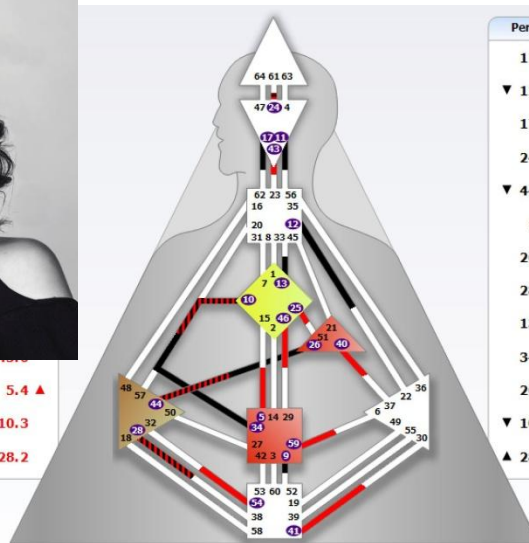

Personality	
11.6	☉
▼ 12.6	♁
17.3	♂
24.1	♃
▼ 44.1	♄
9.2	♆
26.4	♁
28.2	♂
13.3	♃
34.4	♄
26.2	♁
▼ 10.6	♂
▲ 28.5	♃

Design	
63.4	☉
64.4	♁
6.6	♂
36.1	♃
6.1	♄
13.5	♆
3.2	♁
58.5	♂
3.4	♃
10.4 ▲	♄
10.3	♁
38.1 ▲	♂
44.6 ▲	♃