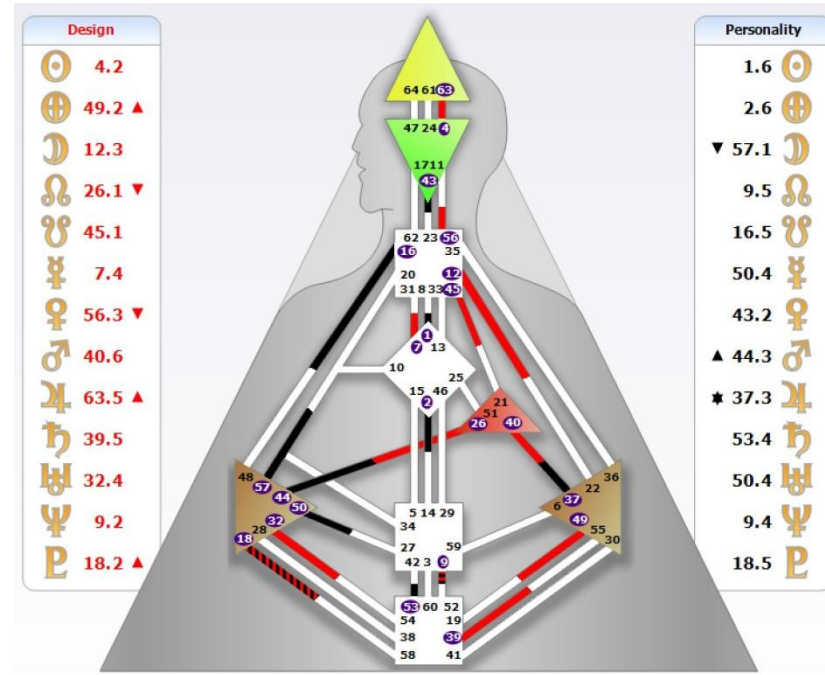

Материалы из курса Дарьи Карась

@darishakaras

1 линия - Генетическая травма подавления

Материалы из курса Дарьи Карась
@darishakanas

2 линия - Генетическая травма отрицания

Материалы из курса Дарьи Карась
@darishakaras

3 линия - Генетическая травма стыда

Материалы из курса Дарьи Карась

@darishakarasy

4 линия - Генетическая травма отвержения и предательства

Материалы из курса Дарьи Карась

@darishakaras

5 линия - Генетическая травма вины

Материалы из курса Дарьи Карась
@darishakaras

6 линия - Генетическая травма разделенности

Композиты

♀	13.6	▼
♀	21.5	
♂	41.1	
♃	36.5	
♄	39.3	
♅	28.1	
♆	5.1	▼
♁	18.5	

Personality	
★	35.3
▲	5.3
	21.4
	34.1
	20.1
	45.6
	56.2
▲	21.2
▼	51.3
	53.3
	50.3
	9.5
	18.3