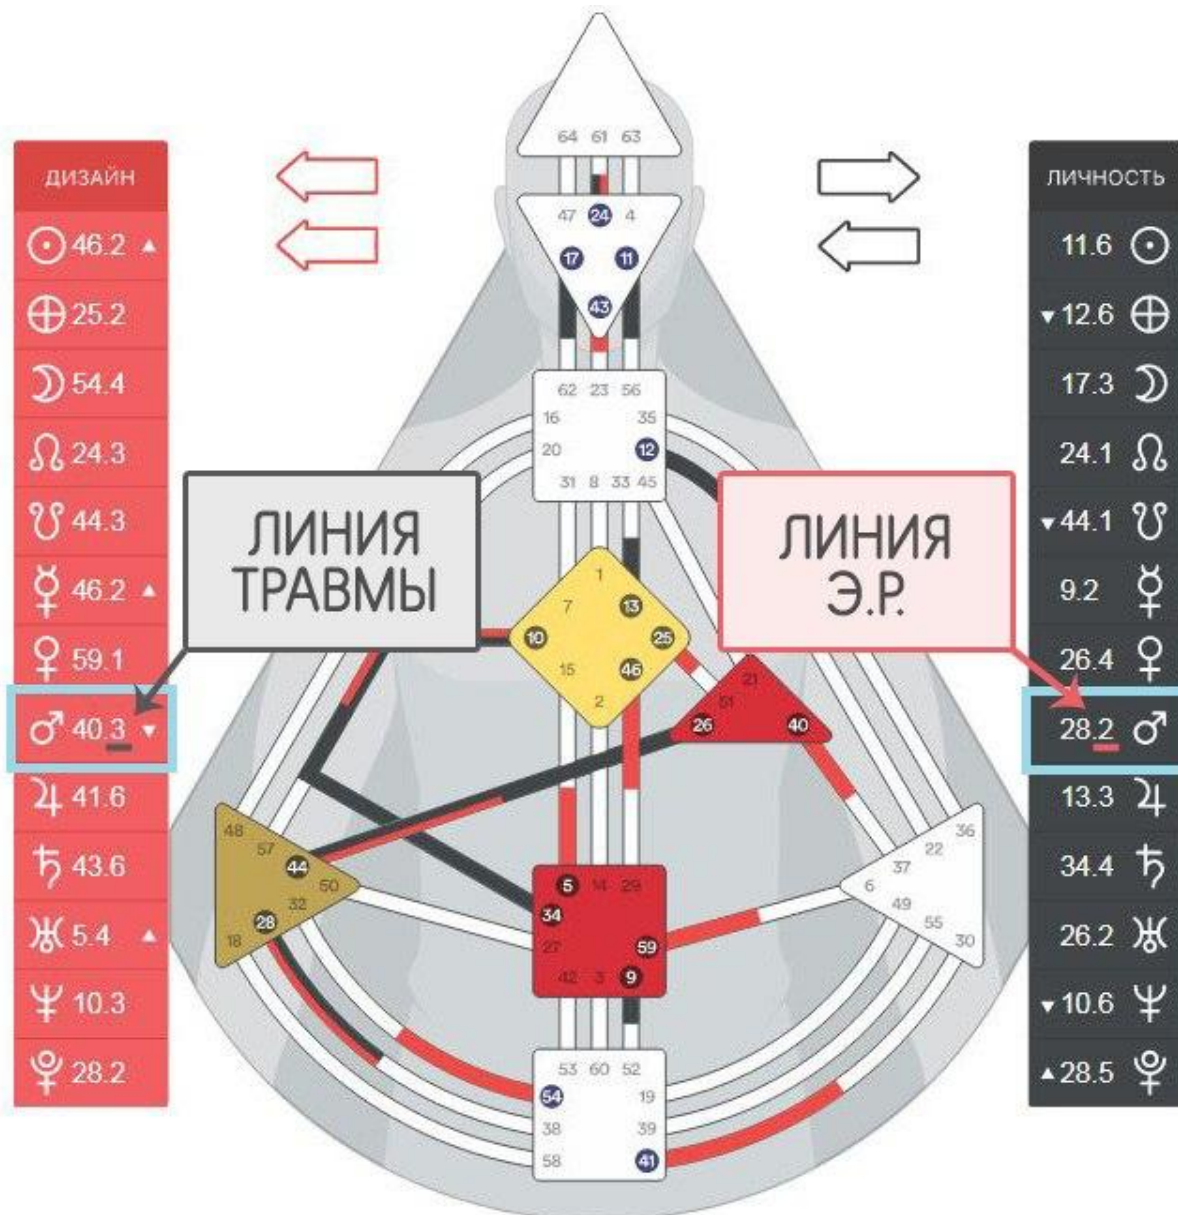

Четверти

Темы планет

The image shows a screenshot of a personality chart interface. On the left, a vertical list titled "Personality" contains numerical values and astrological symbols. Arrows point from these symbols to descriptive text on the right. The symbols include the Sun, Moon, North Node, South Node, Mercury, Venus, Mars, Jupiter, Saturn, Uranus, Neptune, and Pluto. The text on the right explains the themes associated with each symbol.

Генетическая травма и эмоциональная реакция: где смотреть?

Генетическая травма

Тип травмы определяется по номеру линии
(цифра после точки) красного Марса (♂) в столбике (Дизайн)

Подавляет
окружающих людей и
свои внутренние
чувства