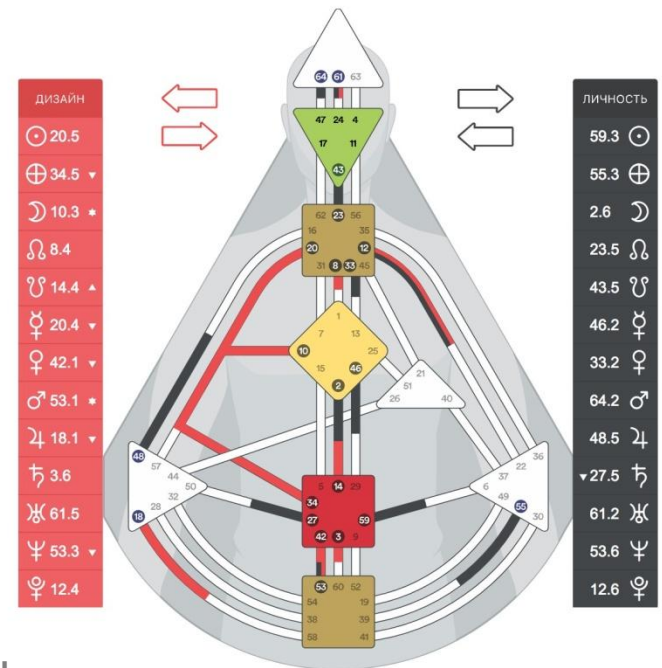

1 линия - Генетическая травма подавления