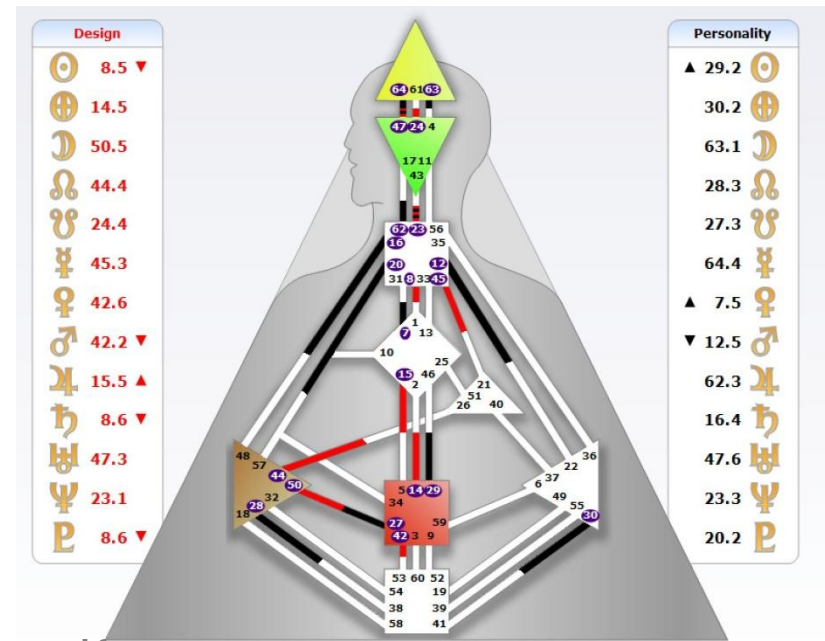

Четверти

Темы планет

The image shows a screenshot of a personality chart interface. On the left, a vertical list titled "Personality" contains numerical values and astrological symbols. Arrows point from these symbols to descriptive text on the right. The symbols include the Sun, Moon, North Node, South Node, Mercury, Venus, Mars, Jupiter, Saturn, Uranus, Neptune, and Pluto. The background features a decorative pattern of overlapping circles on the left and a partial view of a house chart at the bottom left.

Материалы из курса Дарьи Карась

@darishakaras

1 линия - Генетическая травма подавления

Материалы из курса Дарьи Карась
@darishakanas

2 линия - Генетическая травма отрицания

Материалы из курса Дарьи Карась
@darishakaras

3 линия - Генетическая травма стыда

Материалы из курса Дарьи Карась

@darishakarasy

4 линия - Генетическая травма отвержения и предательства

Материалы из курса Дарьи Карась

@darishakaras

5 линия - Генетическая травма вины