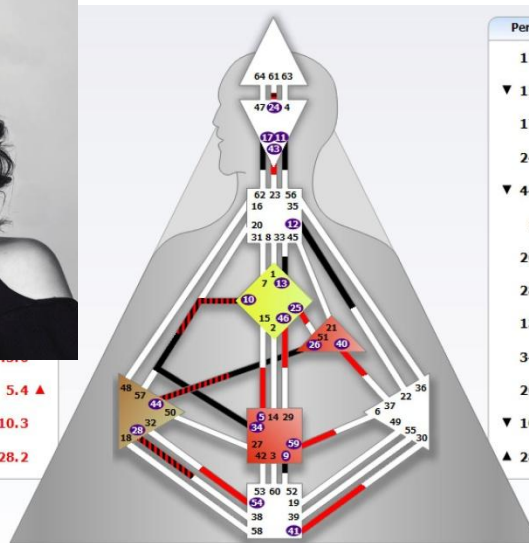

Personality	
11.6	☉
▼ 12.6	♁
17.3	♂
24.1	♃
▼ 44.1	♄
9.2	♅
26.4	♆
28.2	♇
13.3	♈
34.4	♉
26.2	♊
▼ 10.6	♋
▲ 28.5	♌

Design	
63.4	☉
64.4	♁
6.6	♂
36.1	♃
6.1	♄
13.5	♅
3.2	♆
58.5	♇
3.4	♈
10.4 ▲	♉
10.3	♊
38.1 ▲	♋
44.6 ▲	♌