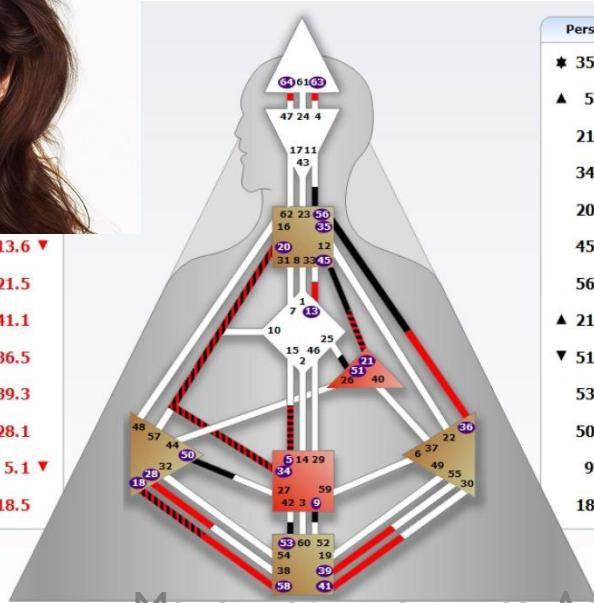

3 линия - Генетическая травма стыда

Материалы из курса Дарьи Карась

@darishakarasy

4 линия - Генетическая травма отвержения и предательства

Материалы из курса Дарьи Карась

@darishakaras

5 линия - Генетическая травма вины

Материалы из курса Дарьи Карась
@darishakaras

6 линия - Генетическая травма разделенности

КОМПОЗИТЫ

♀	13.6	▼
♀	21.5	
♂	41.1	
♃	36.5	
♄	39.3	
♅	28.1	
♆	5.1	▼
♁	18.5	

Personality	
★	35.3
▲	5.3
	21.4
	34.1
	20.1
	45.6
	56.2
▲	21.2
▼	51.3
	53.3
	50.3
	9.5
	18.3

Design	
○	6.6
⊕	36.6
☾	44.2
♁	53.3
♃	54.3
♀	6.3
♀	18.1
♂	28.5
♃	51.2
♄	13.5
♅	40.2
♆	1.1
♁	64.2

▲	61.3
▼	38.1
	21.1
	49.1
▲	40.5
	1.4
	64.4

Материалы из курса Дарьи Карась

@darishakaras

Angelina Jolie	
▲	63.5
	64.5
	58.3
	34.5
	20.5
▼	13.6
▲	21.5
	41.1
	36.5
	39.3
▲	28.1
▼	5.1
	18.5