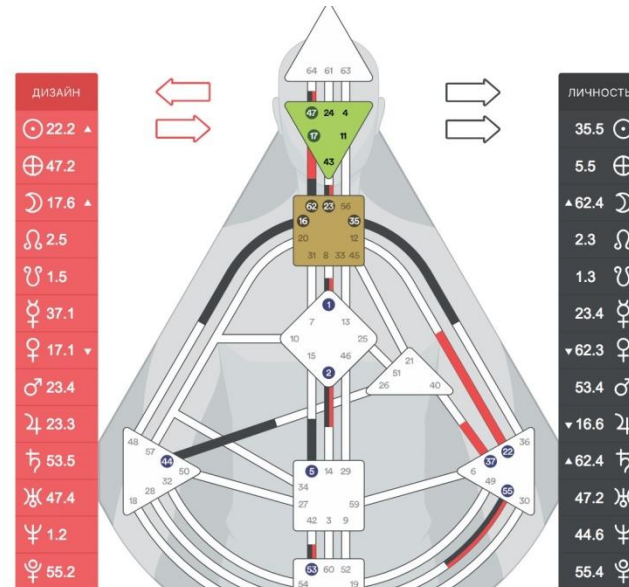

3 линия - Генетическая травма стыда

Материалы из курса Дарьи Карась

@darishakarasy

4 линия - Генетическая травма отвержения и предательства

Материалы из курса Дарьи Карась

@darishakaras

5 линия - Генетическая травма вины

Материалы из курса Дарьи Карась
@darishakaras

6 линия - Генетическая травма разделенности

КОМПОЗИТЫ

♀	13.6	▼
♀	21.5	
♂	41.1	
♃	36.5	
♄	39.3	
♅	28.1	
♆	5.1	▼
♁	18.5	

Personality	
★	35.3
▲	5.3
	21.4
	34.1
	20.1
	45.6
	56.2
▲	21.2
▼	51.3
	53.3
	50.3
	9.5
	18.3

Design	
○	6.6
⊕	36.6
☾	44.2
♁	53.3
♃	54.3
♀	6.3
♀	18.1
♂	28.5
♃	51.2
♄	13.5
♅	40.2
♆	1.1
♁	64.2

▲	61.3
▼	38.1
	21.1
	49.1
▲	40.5
	1.4
	64.4

Материалы из курса Дарьи Карась

@darishakaras

Angelina Jolie	
▲	63.5
	64.5
	58.3
	34.5
	20.5
▼	13.6
▲	21.5
	41.1
	36.5
	39.3
▲	28.1
▼	5.1
	18.5