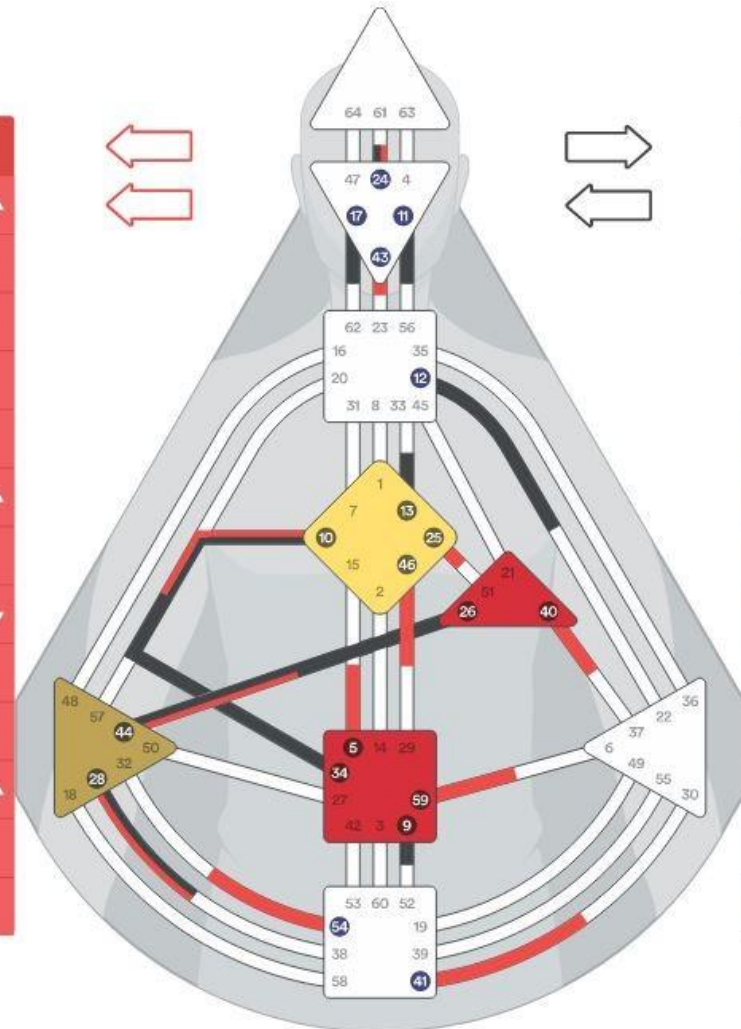

Введите дату, время, страну
и город вашего рождения

Строение бодиграфа

19 декабря 1985, 22:45 (Shakhty, Russia)

19 декабря 1985, 19:45 UTC

Время дизайна: 22 сентября 1985, 22:45 UTC

Генератор

Авторитет

Сакрал

Определённость

Двойная

Крест

ЛК Образования (11/12 | 46/25)

ДИЗАЙН	
☉	46.2 ▲
⊕	25.2
☾	54.4
♊	24.3
♉	44.3
♋	46.2 ▲
♌	59.1
♍	40.3 ▼
♎	41.6
♏	43.6
♐	5.4 ▲
♑	10.3
♒	28.2

ЛИЧНОСТЬ	
☉	11.6
⊕	▼ 12.6
☾	17.3
♊	24.1
♉	▼ 44.1
♋	9.2
♌	26.4
♍	28.2
♎	13.3
♏	34.4
♐	26.2
♑	▼ 10.6
♒	▲ 28.5

Четверти

Темы планет

The image shows a screenshot of a personality chart interface. On the left, a vertical list titled "Personality" contains numerical values and astrological symbols. Arrows point from these symbols to descriptive text on the right. The symbols include the Sun, Moon, North Node, South Node, Mercury, Venus, Mars, Jupiter, Saturn, Uranus, Neptune, and Pluto. The background features a decorative pattern of overlapping circles on the left and a partial view of a house chart at the bottom left.

Генетическая травма и эмоциональная реакция: где смотреть?

Генетическая травма

Тип травмы определяется по номеру линии
(цифра после точки) красного Марса (♂) в столбике (Дизайн)

Подавляет
окружающих людей и
свои внутренние
чувства