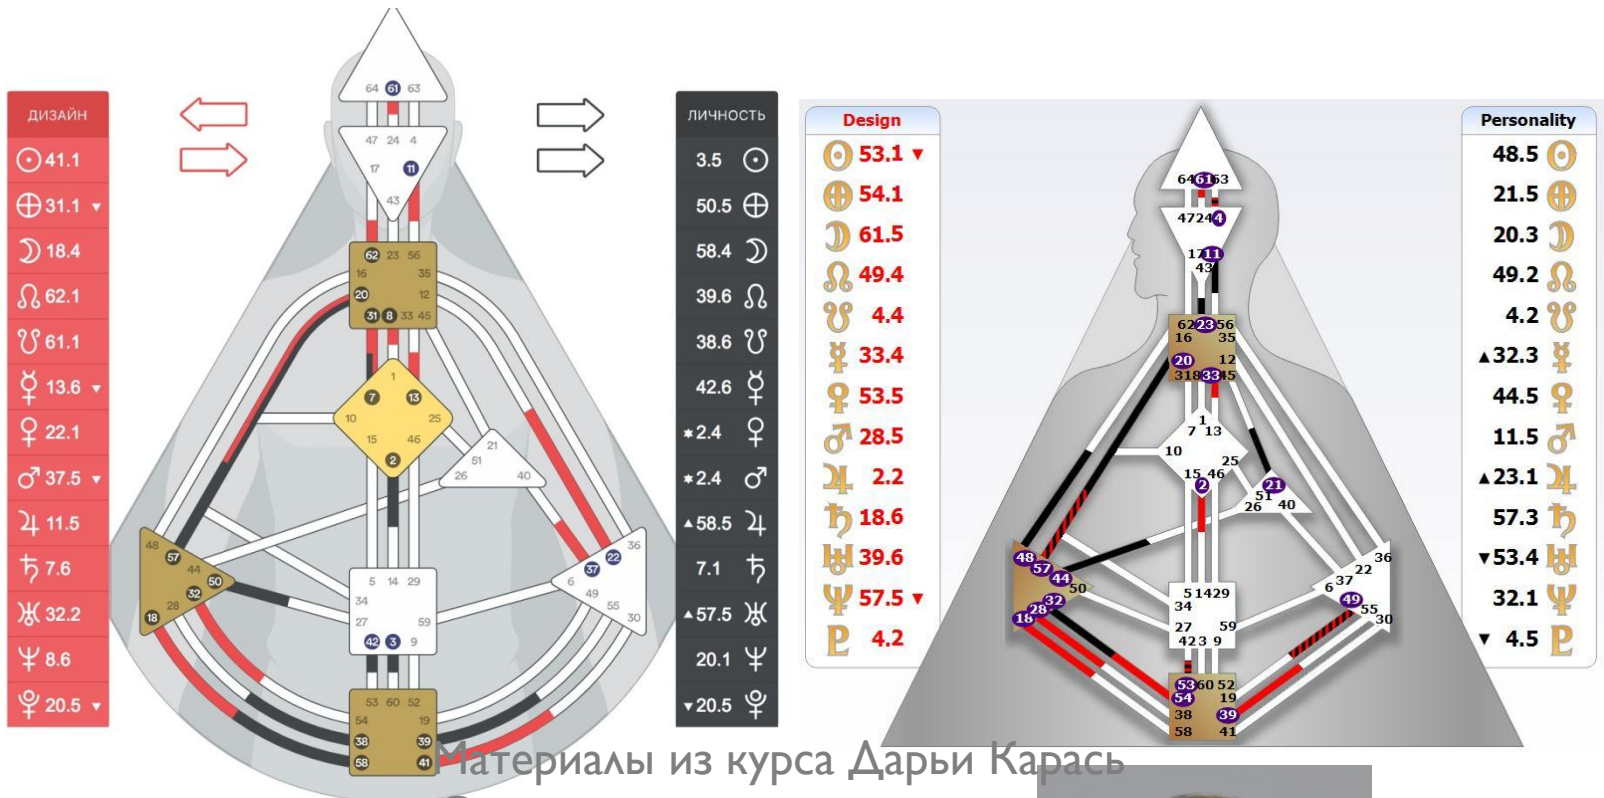

Материалы из курса Дарьи Карась

@darishakaras

1 линия - Генетическая травма подавления

Материалы из курса Дарьи Карась
@darishakanas

2 линия - Генетическая травма отрицания

Материалы из курса Дарьи Карась
@darishakaras

3 линия - Генетическая травма стыда

Материалы из курса Дарьи Карась

@darishakarasy

4 линия - Генетическая травма отвержения и предательства

Материалы из курса Дарьи Карась

@darishakaras

5 линия - Генетическая травма вины

Материалы из курса Дарьи Карась
@darishakaras

6 линия - Генетическая травма разделенности

КОМПОЗИТЫ

♀	13.6	▼
♀	21.5	
♂	41.1	
♃	36.5	
♄	39.3	
♅	28.1	
♆	5.1	▼
♁	18.5	

Personality	
★	35.3
▲	5.3
	21.4
	34.1
	20.1
	45.6
	56.2
▲	21.2
▼	51.3
	53.3
	50.3
	9.5
	18.3