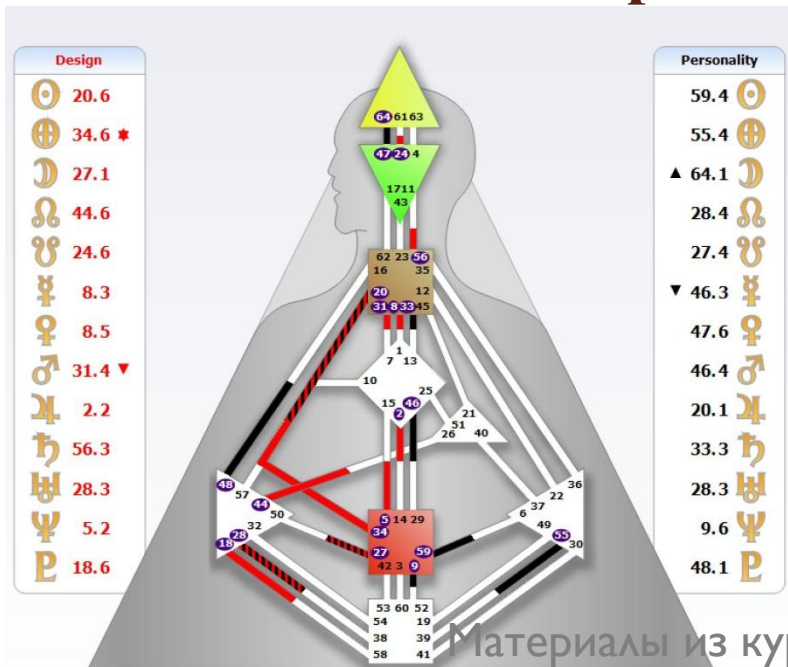

Материалы из курса Дарьи Карась

@darishakaras

1 линия - Генетическая травма подавления

Материалы из курса Дарьи Карась
@darishakanas

2 линия - Генетическая травма отрицания

Материалы из курса Дарьи Карась
@darishakaras

3 линия - Генетическая травма стыда

Материалы из курса Дарьи Карась

@darishakarasy

4 линия - Генетическая травма отвержения и предательства

Материалы из курса Дарьи Карась

@darishakaras

5 линия - Генетическая травма вины

Материалы из курса Дарьи Карась
@darishakaras

6 линия - Генетическая травма разделенности

КОМПОЗИТЫ

♀	13.6	▼
♀	21.5	
♂	41.1	
♃	36.5	
♄	39.3	
♅	28.1	
♆	5.1	▼
♁	18.5	

Personality	
★	35.3
▲	5.3
	21.4
	34.1
	20.1
	45.6
	56.2
▲	21.2
▼	51.3
	53.3
	50.3
	9.5
	18.3