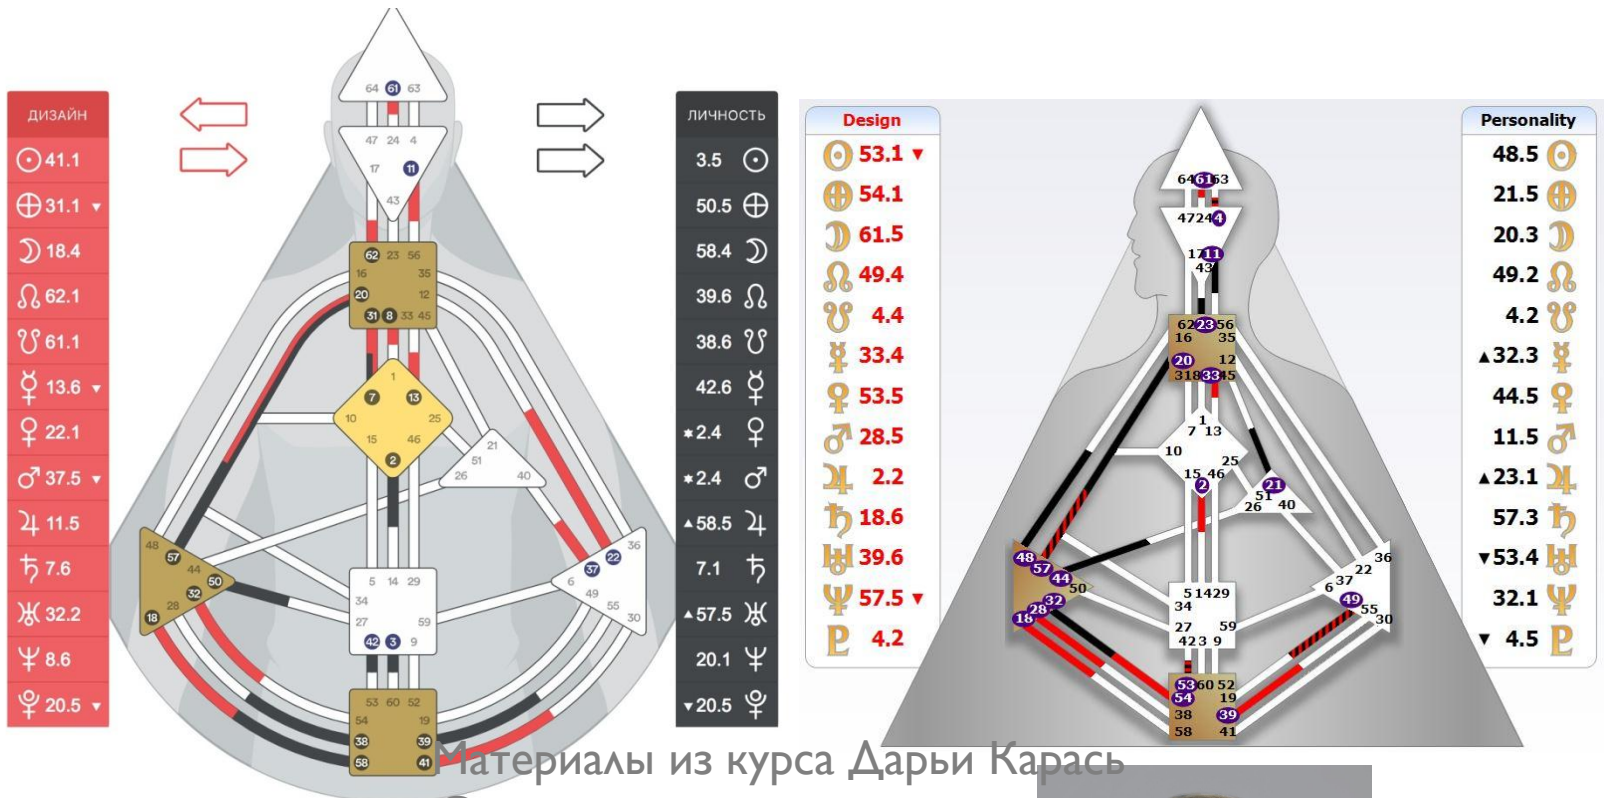

Материалы из курса Дарьи Карась

@darishakaras

1 линия - Генетическая травма подавления

Материалы из курса Дарьи Карась
@darishakanas

2 линия - Генетическая травма отрицания

Материалы из курса Дарьи Карась
@darishakaras

3 линия - Генетическая травма стыда

Материалы из курса Дарьи Карась

@darishakarasy

4 линия - Генетическая травма отвержения и предательства

Материалы из курса Дарьи Карась

@darishakaras

5 линия - Генетическая травма вины

Материалы из курса Дарьи Карась
@darishakaras

6 линия - Генетическая травма разделенности

Композиты

♀	13.6	▼
♀	21.5	
♂	41.1	
♃	36.5	
♄	39.3	
♅	28.1	
♆	5.1	▼
♁	18.5	

Personality	
★	35.3
▲	5.3
	21.4
	34.1
	20.1
	45.6
	56.2
▲	21.2
▼	51.3
	53.3
	50.3
	9.5
	18.3