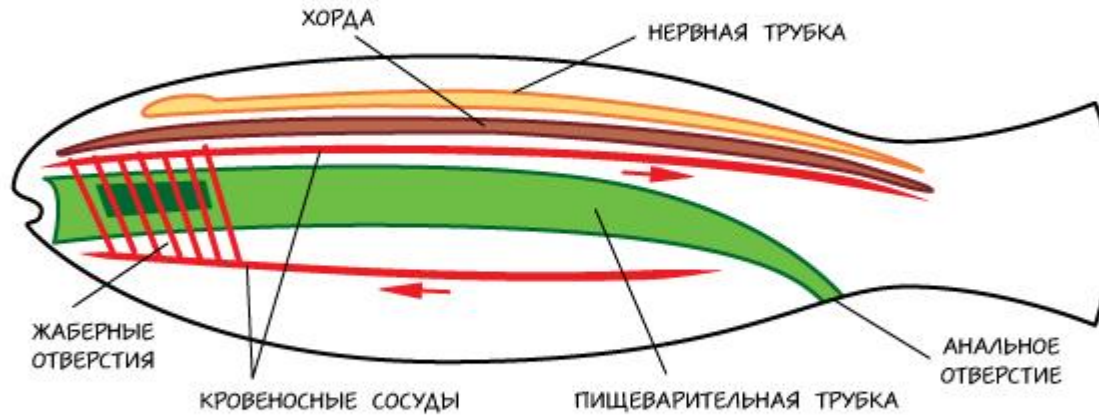

ОБЩАЯ СХЕМА ВНУТРЕННЕГО СТРОЕНИЯ ХОРДОВОГО ЖИВОТНОГО