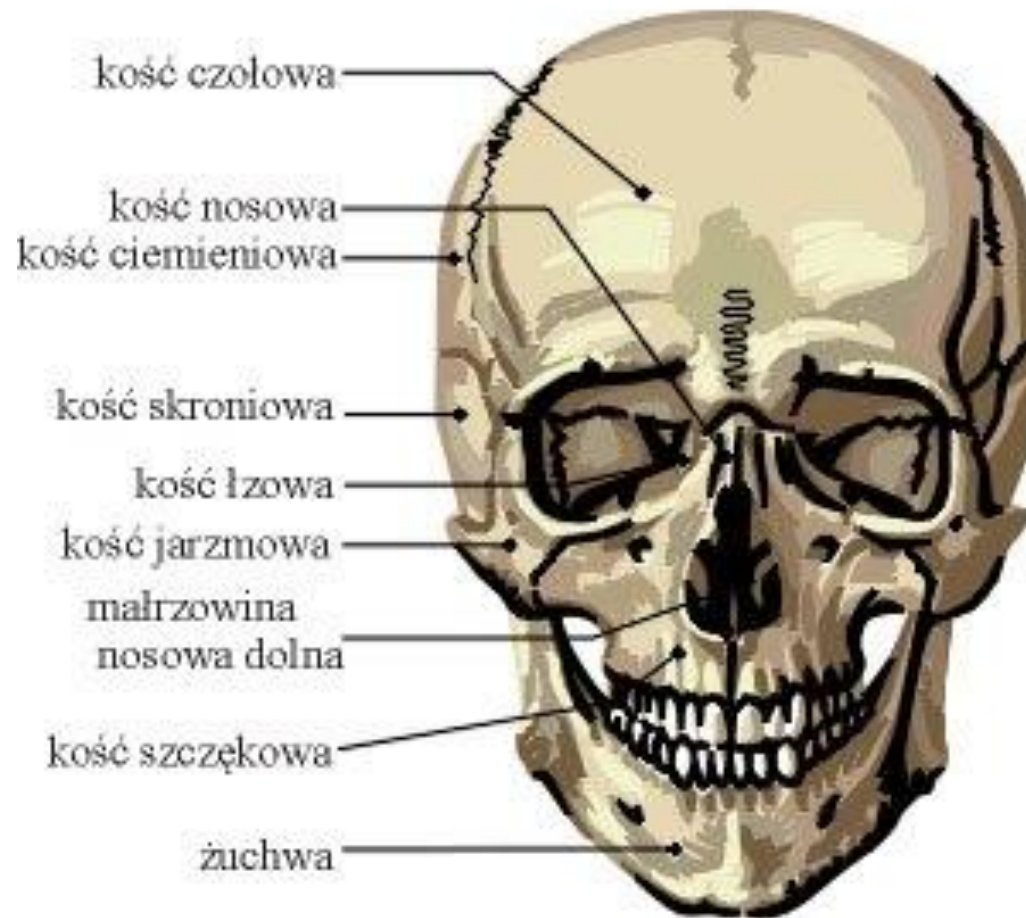

# Części ciała

## Anatomia

*głowa*

*ciasna głowa – ograniczony um*

*otwarta głowa – светлая голова*

*tęga głowa – умная голова*

## **CZASZKA - RZUT CZOŁOWY**

**Czaszka**

**Twarz**  
**Buzia**

Czoło

Brew (brwi)

Powieka (powieki)

Oko (oczy)

Żrenica