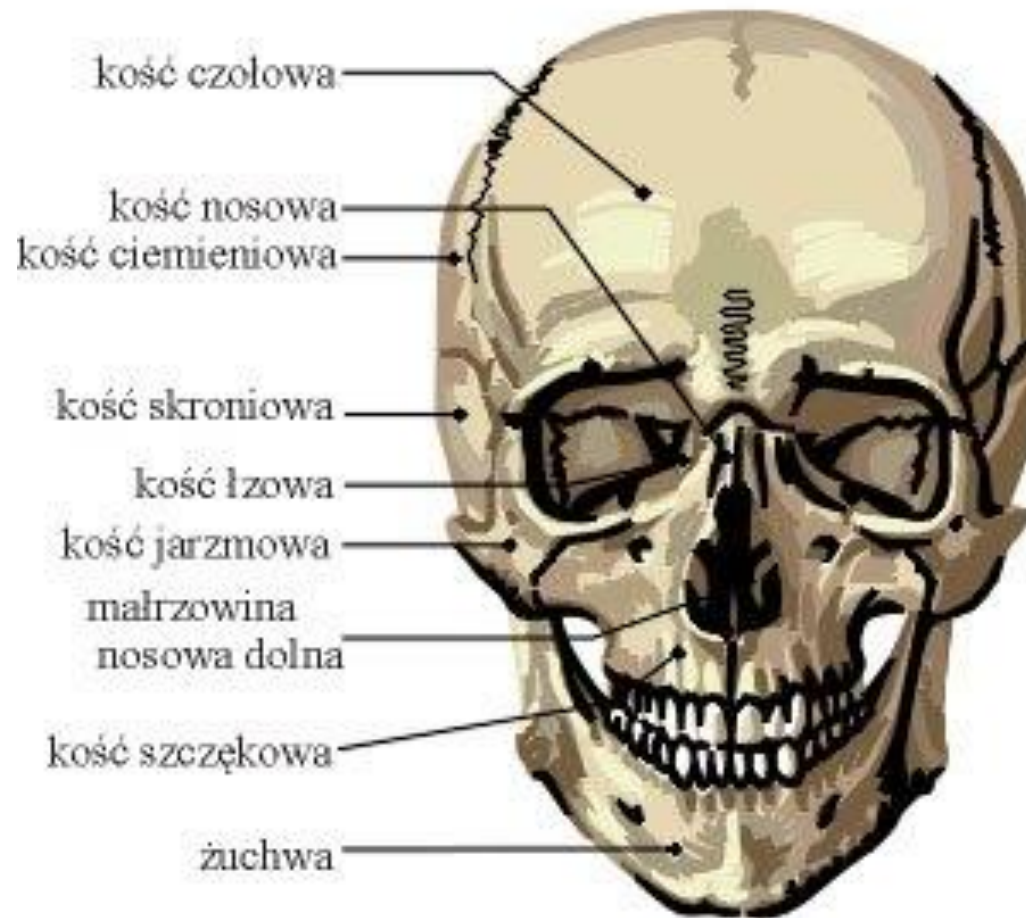

The background features abstract, overlapping geometric shapes in various shades of green, ranging from light lime to dark forest green. The shapes are primarily triangles and polygons, creating a dynamic, layered effect. The overall composition is clean and modern, with the text centered on a white background.

Części ciała

Anatomia

głowa

ciasna głowa – ograniczony um

otwarta głowa – светлая голова

tęga głowa – умная голова

CZASZKA - RZUT CZOŁOWY

Czaszka

Twarz
Buzia

Czoło

Brew (brwi)

Powieka (powieki)

Oko (oczy)

Źrenica

Rzęsy

Nos

Warga (wargi)

Policzek (policzki)

Cera

Usta

Ząb (zęby)

Język

Dziąsło (dziąsła)

Podbródek