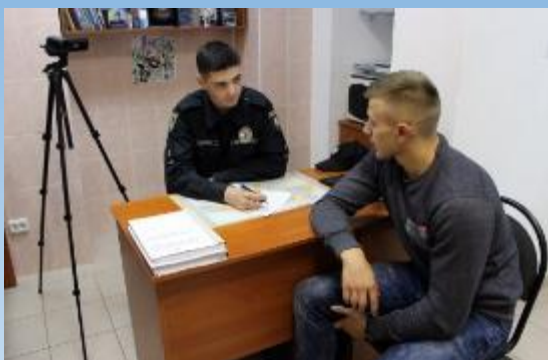

Поліваріантні рольові ділові криміналістичні ігри.

- У навчальному процесі на кафедрі кримінального процесу та криміналістики факультету №1 для відпрацювання здобутих теоретичних знань та забезпечення набуття практичних навичок з проведення окремих процесуальних дій та здійснення досудового розслідування кримінальних правопорушень у цілому активно використовуються **поліваріантні рольові ділові криміналістичні ігри.**
- Фабули ігор є індивідуальними для кожної навчальної групи та розвиваються на криміналістичних полігонах кафедри під час вивчення криміналістичної тактики від одержання первинних відомостей про обставини події кримінального правопорушення, слідчого огляду до повідомлення про підозру та допиту підозрюваного.