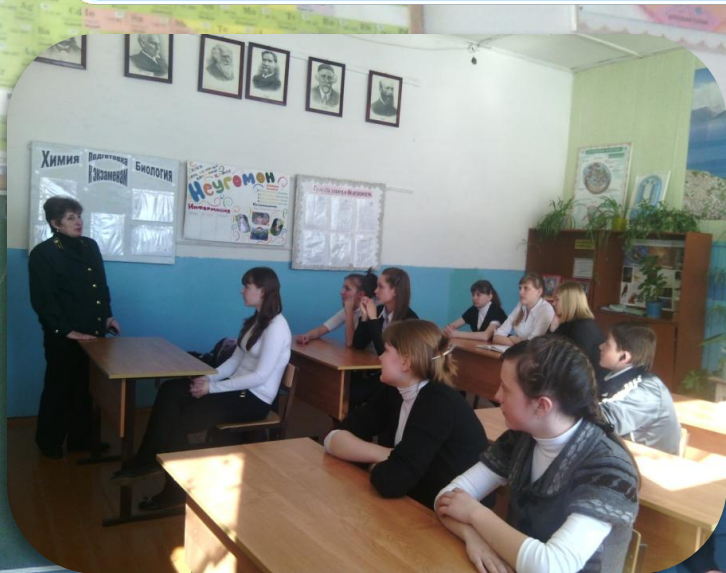

Российское движение школьников
направление

Гражданская активность

добровольчество | экология | краеведение

Росмолодежь

Акция «Против пожаров и мусора в лесу»

Международный день леса

**Областной палаточный лагерь
«Лесная школа»
в окрестностях с.Акшут Барышского района**