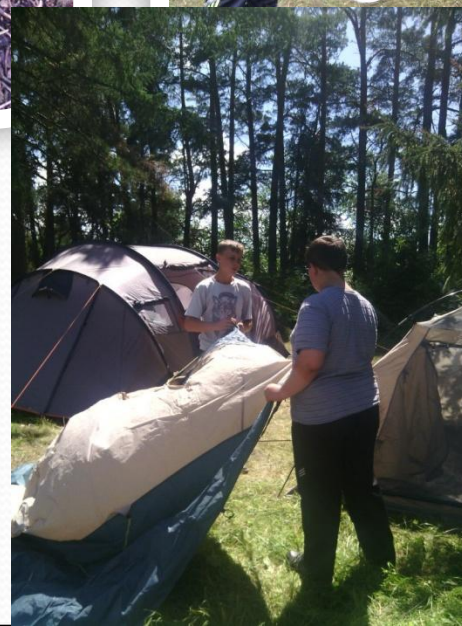

Российское движение школьников
направление

Гражданская активность

добровольчество | экология | краеведение

Росмолодежь

Акция «Против пожаров и мусора в лесу»

Международный день леса

**Областной палаточный лагерь
«Лесная школа»
в окрестностях с.Акшут Барышского района**

Областной палаточный лагерь «Лесная школа» в окрестностях с.Акшуат Барышского района

2016 год

Областной палаточный лагерь «Лесная школа» в окрестностях с.Акшуат Барышского района

2019 год

Лесной форум

Посадка леса