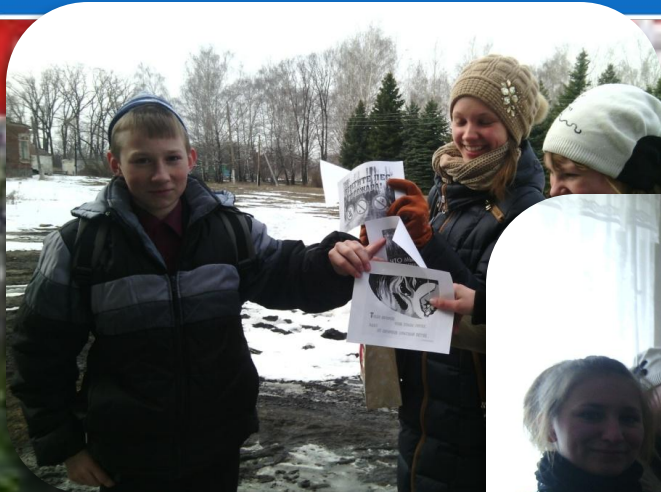

Российское движение школьников
направление

Гражданская активность

добровольчество | экология | краеведение

Росмолодежь

Акция «Против пожаров и мусора в лесу»

Международный день леса

**Областной палаточный лагерь
«Лесная школа»
в окрестностях с.Акшут Барышского района**

Областной палаточный лагерь «Лесная школа» в окрестностях с.Акшуат Барышского района

2016 год

Областной палаточный лагерь «Лесная школа» в окрестностях с.Акшуат Барышского района

2019 год

Лесной форум

Посадка леса

Трудовой десант по уборке территории

Участие в конкурсах и акциях