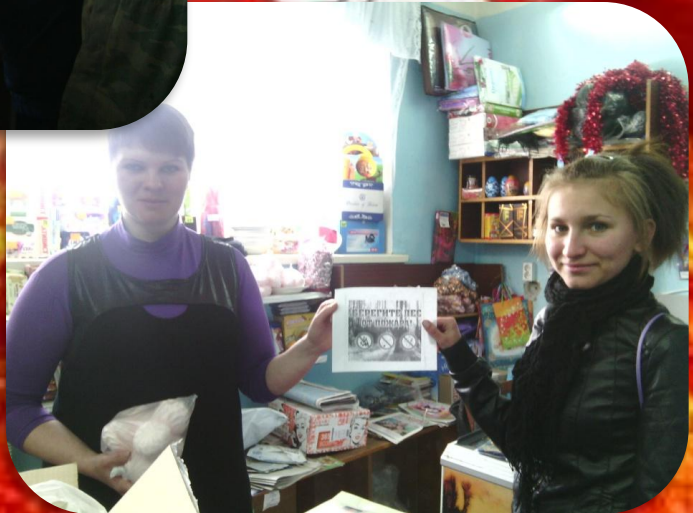

Российское движение школьников
направление

Гражданская активность

добровольчество | экология | краеведение

Росмолодежь

Акция «Против пожаров и мусора в лесу»

Международный день леса

**Областной палаточный лагерь
«Лесная школа»
в окрестностях с.Акшут Барышского района**