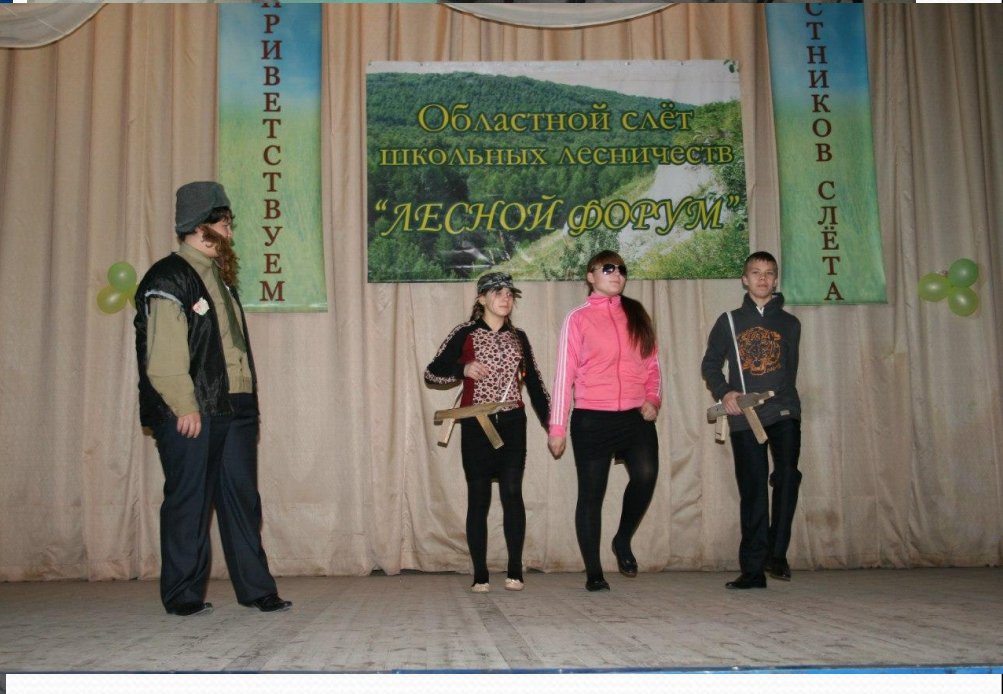

Российское движение школьников
направление

Гражданская активность

добровольчество | экология | краеведение

Росмолодежь

Акция «Против пожаров и мусора в лесу»

Международный день леса

**Областной палаточный лагерь
«Лесная школа»
в окрестностях с.Акшут Барышского района**

Областной палаточный лагерь «Лесная школа» в окрестностях с.Акшуат Барышского района

2016 год

Областной палаточный лагерь «Лесная школа» в окрестностях с.Акшуат Барышского района

2019 год

Лесной форум

Посадка леса