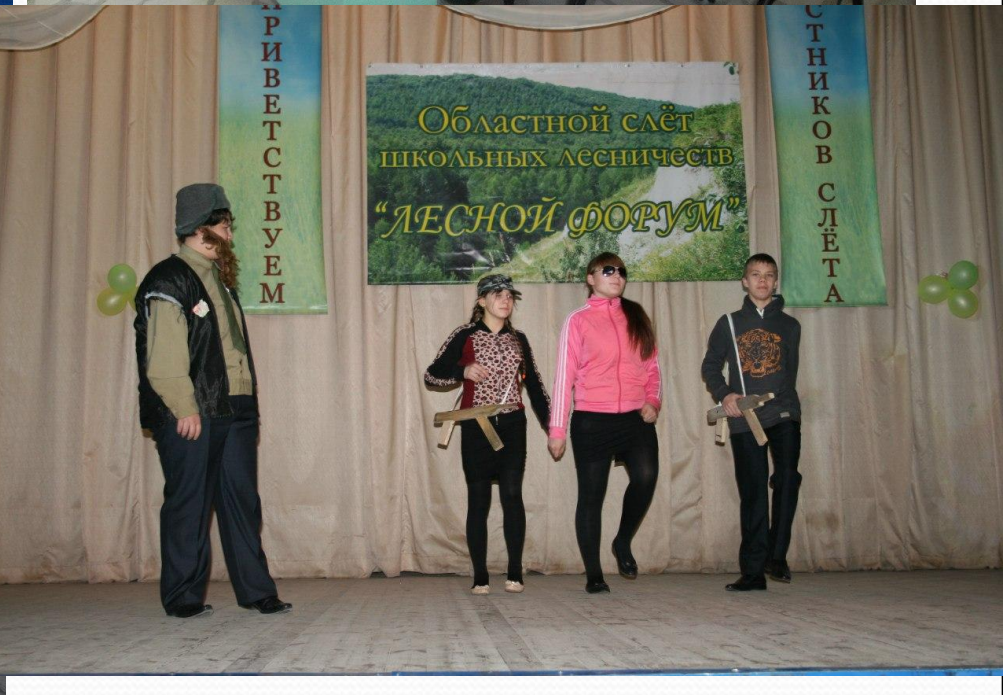

Российское движение школьников
направление

Гражданская активность

добровольчество | экология | краеведение

Росмолодежь

Акция «Против пожаров и мусора в лесу»

Международный день леса

**Областной палаточный лагерь
«Лесная школа»
в окрестностях с.Акшут Барышского района**

Областной палаточный лагерь «Лесная школа» в окрестностях с.Акшуат Барышского района

2016 год

Областной палаточный лагерь «Лесная школа» в окрестностях с.Акшуат Барышского района

2019 год

Лесной форум

Посадка леса