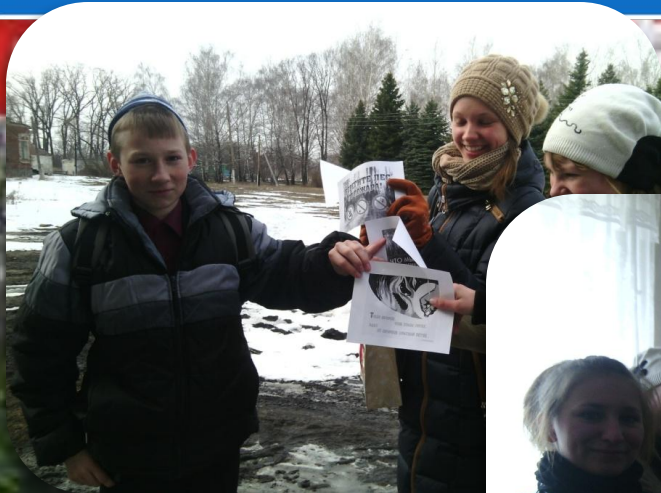

Российское движение школьников
направление

Гражданская активность

добровольчество | экология | краеведение

Росмолодежь

Акция «Против пожаров и мусора в лесу»

Международный день леса

**Областной палаточный лагерь
«Лесная школа»
в окрестностях с.Акшут Барышского района**

Областной палаточный лагерь «Лесная школа» в окрестностях с.Акшуат Барышского района

2016 год

Областной палаточный лагерь «Лесная школа» в окрестностях с.Акшуат Барышского района

2019 год

Лесной форум

Посадка леса

Трудовой десант по уборке территории

Участие в конкурсах и акциях