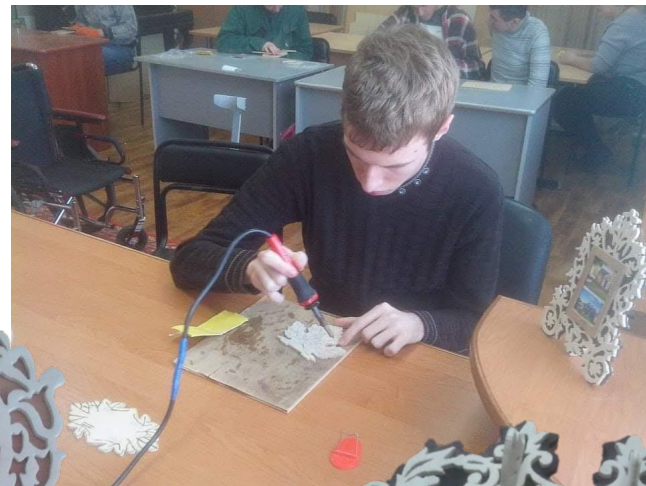

Соціальні майстерні для людей з інвалідністю

ПРОГРАМА ТРУДОВОЇ ЗАЙНЯТОСТІ ТА ІНТЕГРАЦІЇ
У МІСЦЕВУ ГРОМАДУ МОЛОДІ З ІНВАЛІДНІСТЮ

«Відкриті серця»

Майстерні працюють з вересня 2012 року в селі Дорожне
Вінницького району, Вінницької області

Мета соціальних майстерень

Забезпечення трудової зайнятості, створення можливостей для розвитку людей з важкими формами інвалідності, шляхом заходів з працетерапії та трудової педагогіки.

Цільова

Цільова група, яка задіяна в програмі 30 молодих людей з інвалідністю

- молодь з середнім та важким ступенем життєобмежень – постійна трудова зайнятість;
- молодь з легким ступенем життєобмежень - на етапі адаптації та підготовки до роботи на відкритому ринку праці.

Сьогодні у нас працюють:

- Програма «Психокорекція»
- Майстерня деревообробна
- Майстерня сувенірна
- Майстерня рослинництво

Робота в майстернях

Деревообробна майстерня

Рослинництво

Рослинництво

комплексне робоче місце

Створення та облаштування
тепличного господарства