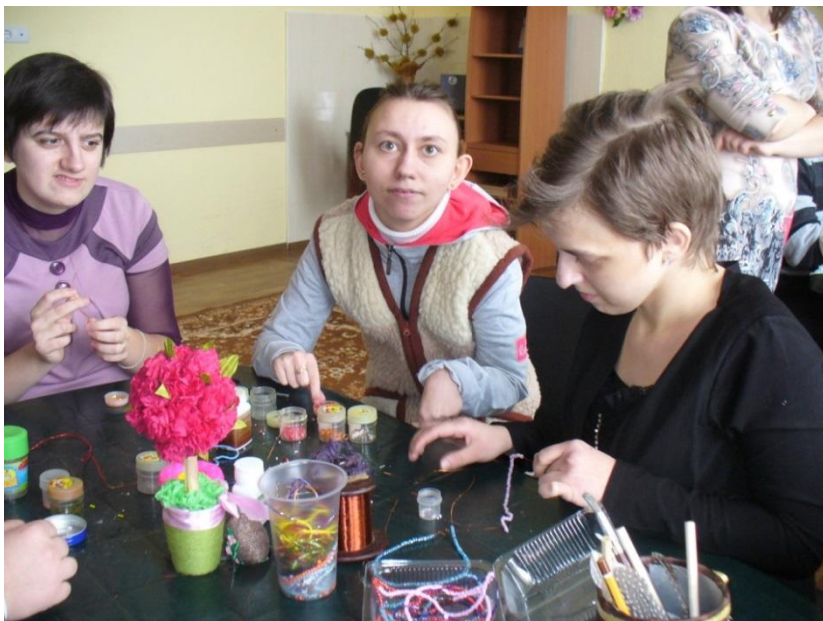

Робота в майстернях