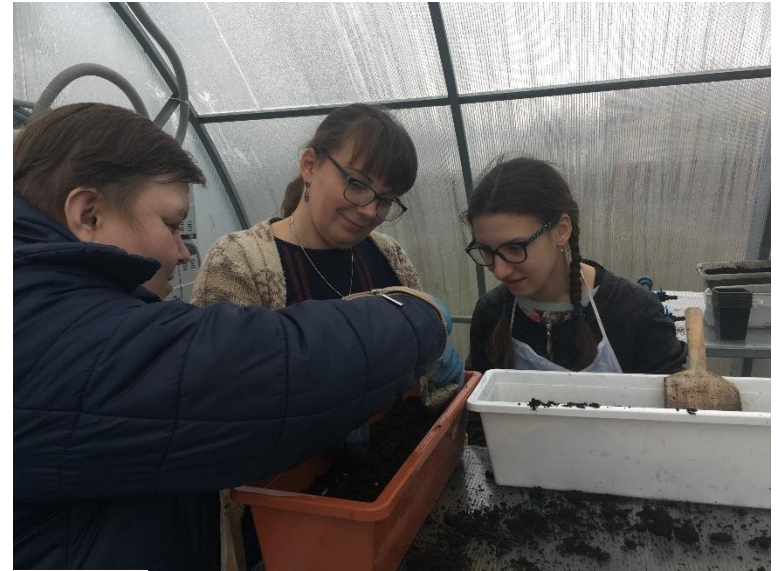

Соціальні майстерні для людей з інвалідністю

ПРОГРАМА ТРУДОВОЇ ЗАЙНЯТОСТІ ТА ІНТЕГРАЦІЇ
У МІСЦЕВУ ГРОМАДУ МОЛОДІ З ІНВАЛІДНІСТЮ

«Відкриті серця»

Майстерні працюють з вересня 2012 року в селі Дорожне
Вінницького району, Вінницької області

Відбір та навчання
працівників теплиці

Відбір та навчання груп
супроводу

Наша теплица

Наша теплица

Наша теплица

Вирощуємо:

- Пряні трави
- Мікро-грін
- Декоративні кущі та квіти

Дякую за увагу!