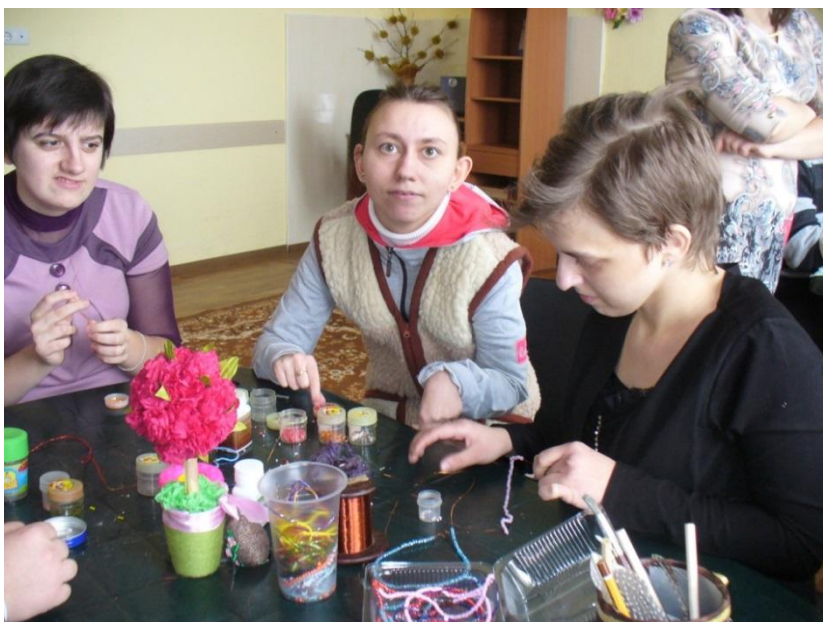

Робота в майстернях