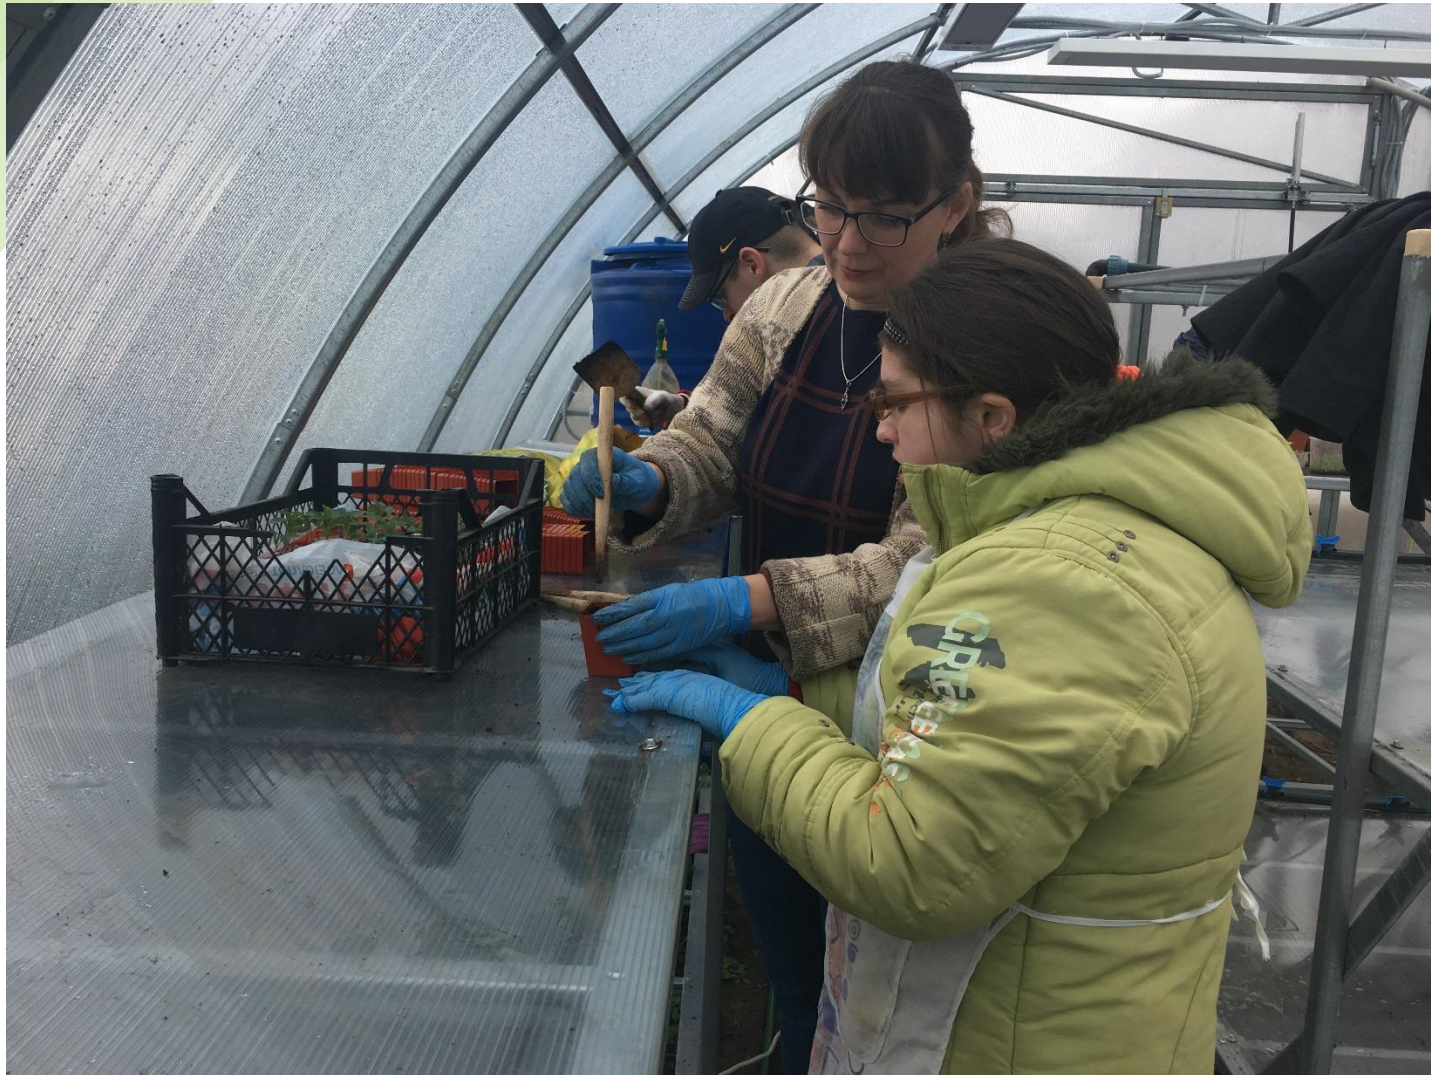

Наша теплица