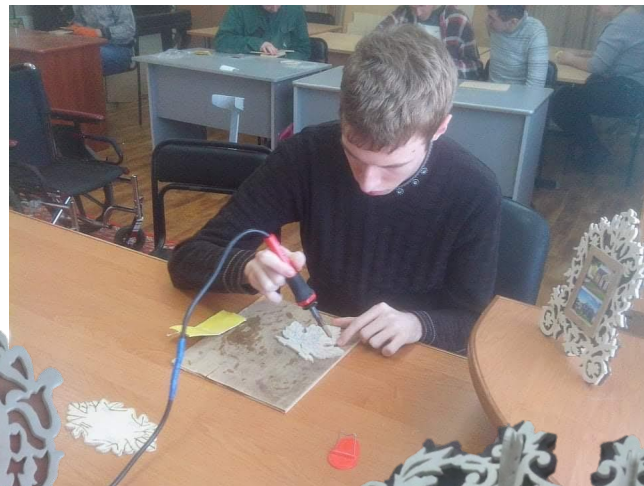

Соціальні майстерні для людей з інвалідністю

ПРОГРАМА ТРУДОВОЇ ЗАЙНЯТОСТІ ТА ІНТЕГРАЦІЇ
У МІСЦЕВУ ГРОМАДУ МОЛОДІ З ІНВАЛІДНІСТЮ

«Відкриті серця»

Майстерні працюють з вересня 2012 року в селі Дорожне
Вінницького району, Вінницької області

Мета соціальних майстерень

Забезпечення трудової зайнятості, створення можливостей для розвитку людей з важкими формами інвалідності, шляхом заходів з працетерапії та трудової педагогіки.

Цільова

Цільова група, яка задіяна в програмі 30 молодих людей з інвалідністю

- молодь з середнім та важким ступенем життєобмежень – постійна трудова зайнятість;
- молодь з легким ступенем життєобмежень - на етапі адаптації та підготовки до роботи на відкритому ринку праці.

Сьогодні у нас працюють:

- Програма «Психокорекція»
- Майстерня деревообробна
- Майстерня сувенірна
- Майстерня рослинництва

Робота в майстернях

Деревообробна майстерня

Рослинництво

Рослинництво

комплексне робоче місце

Створення та облаштування
тепличного господарства