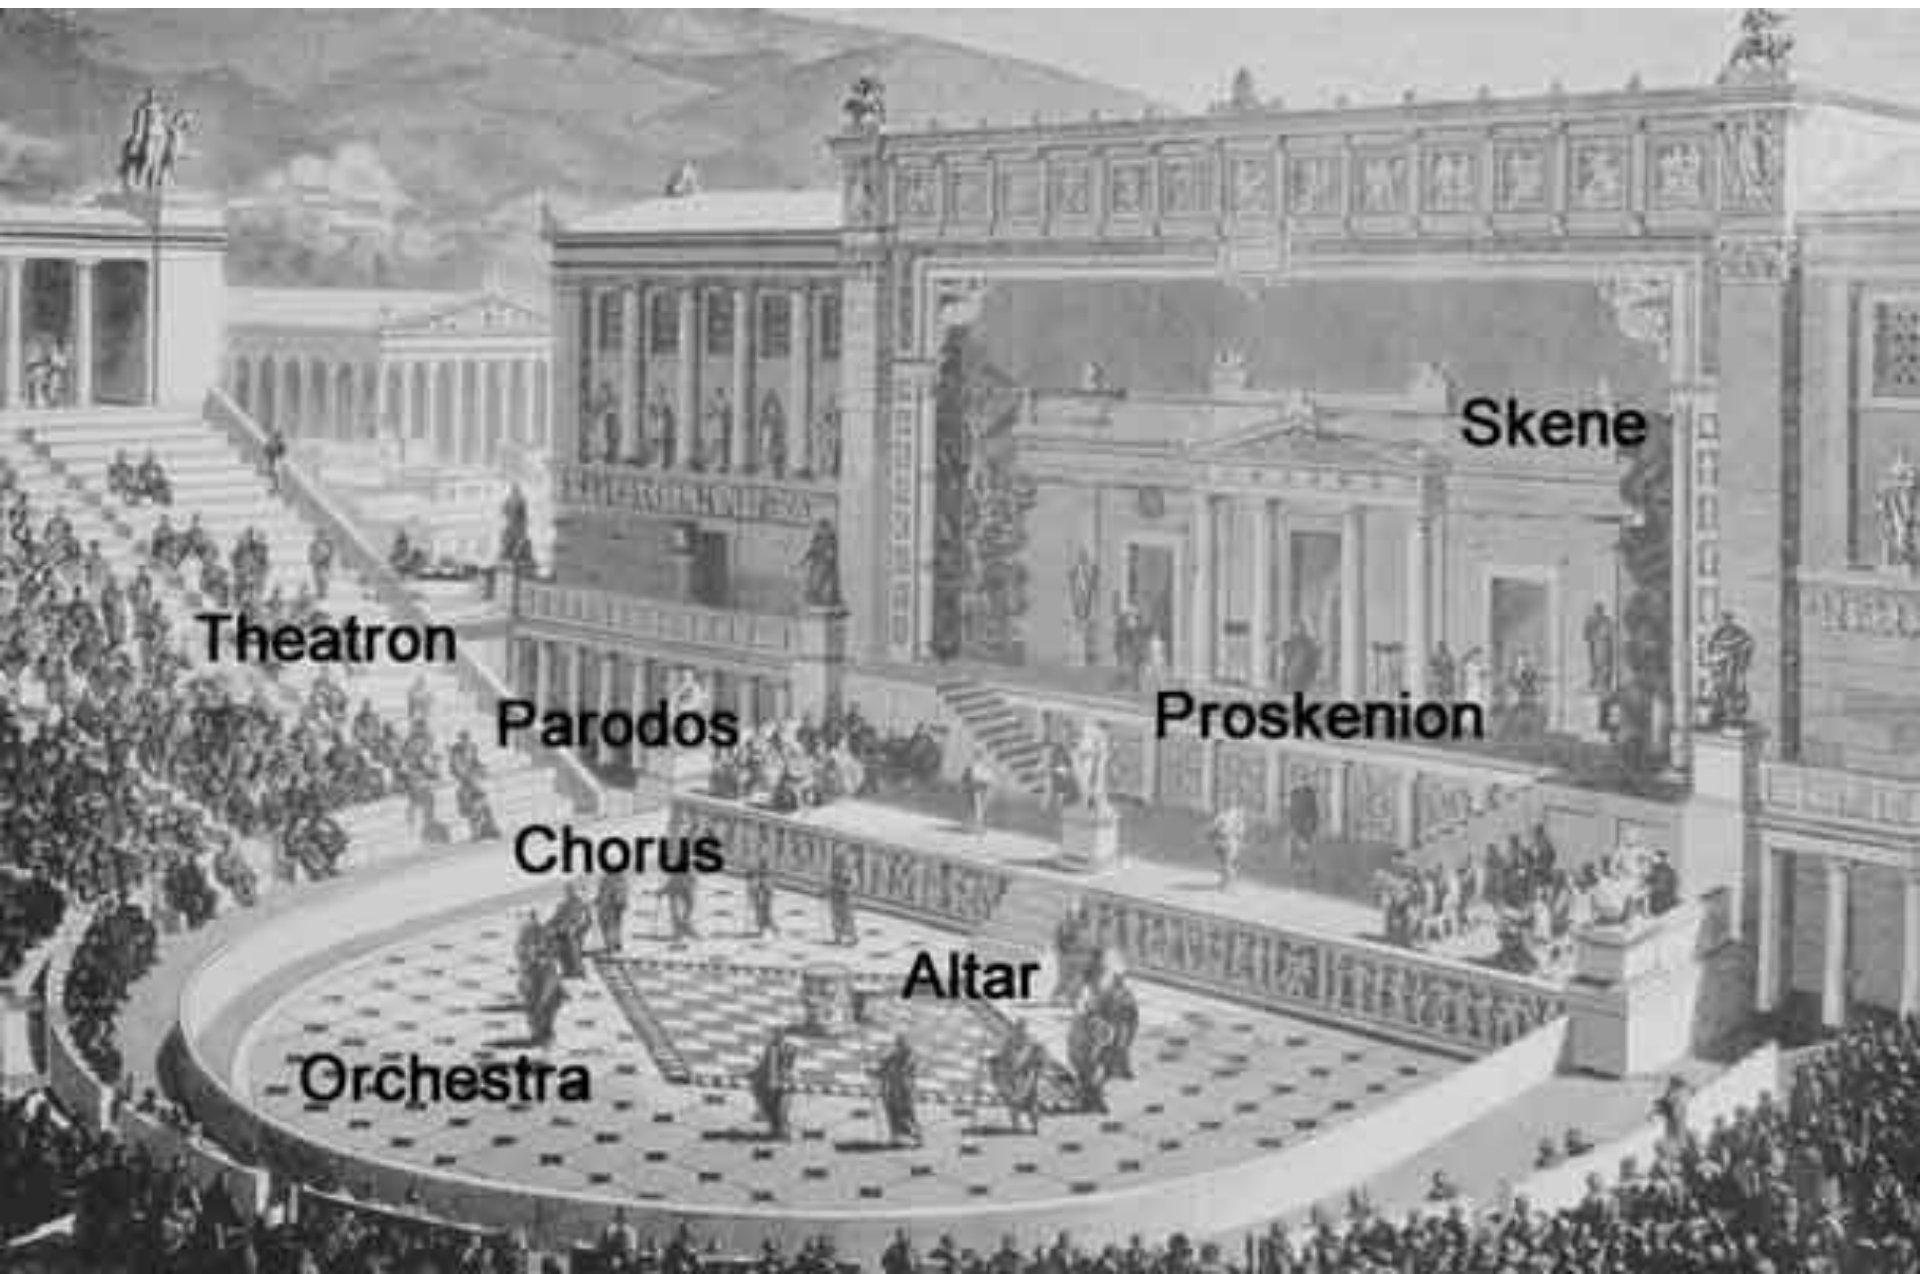

## Элементы античного театра

Поликлет Младший. Театр в Эпидавре. 360-330 гг. до н.э.

# Театр в Эпидавре. План.

Театр Диониса в Афинах. 5 в. до н.э.  
Вид с Афинского Акрополя.

© Андрей В. Хитроцкий

Театр Диониса в Афинах. Реконструкция.

Античный театр в Хиераполисе. 2 в. (Турция).

Древнегреческие маски. 3-2 вв. до н.э.