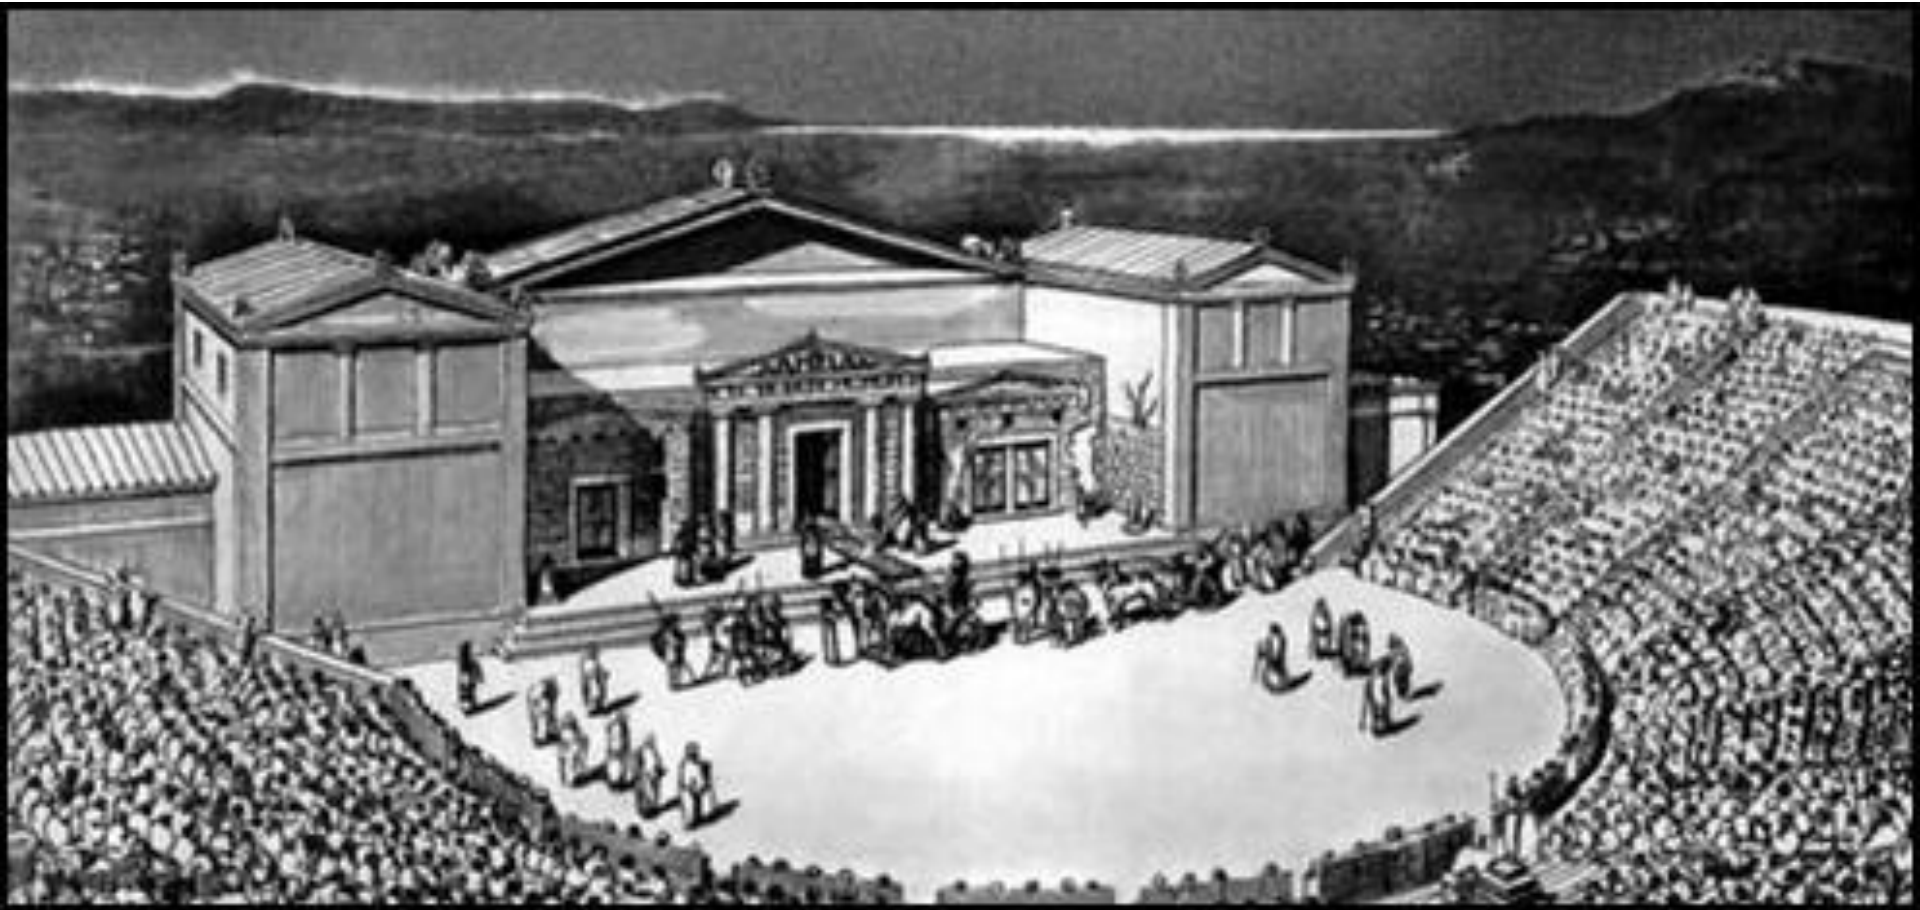

Элементы античного театра

Поликлет Младший. Театр в Эпидавре. 360-330 гг. до н.э.

Театр в Эпидавре. План.

Театр Диониса в Афинах. 5 в. до н.э.
Вид с Афинского Акрополя.

© Андрей В. Хитраков

Театр Диониса в Афинах. Реконструкция.

Античный театр в Хиераполисе. 2 в. (Турция).

Древнегреческие маски. 3-2 вв. до н.э.