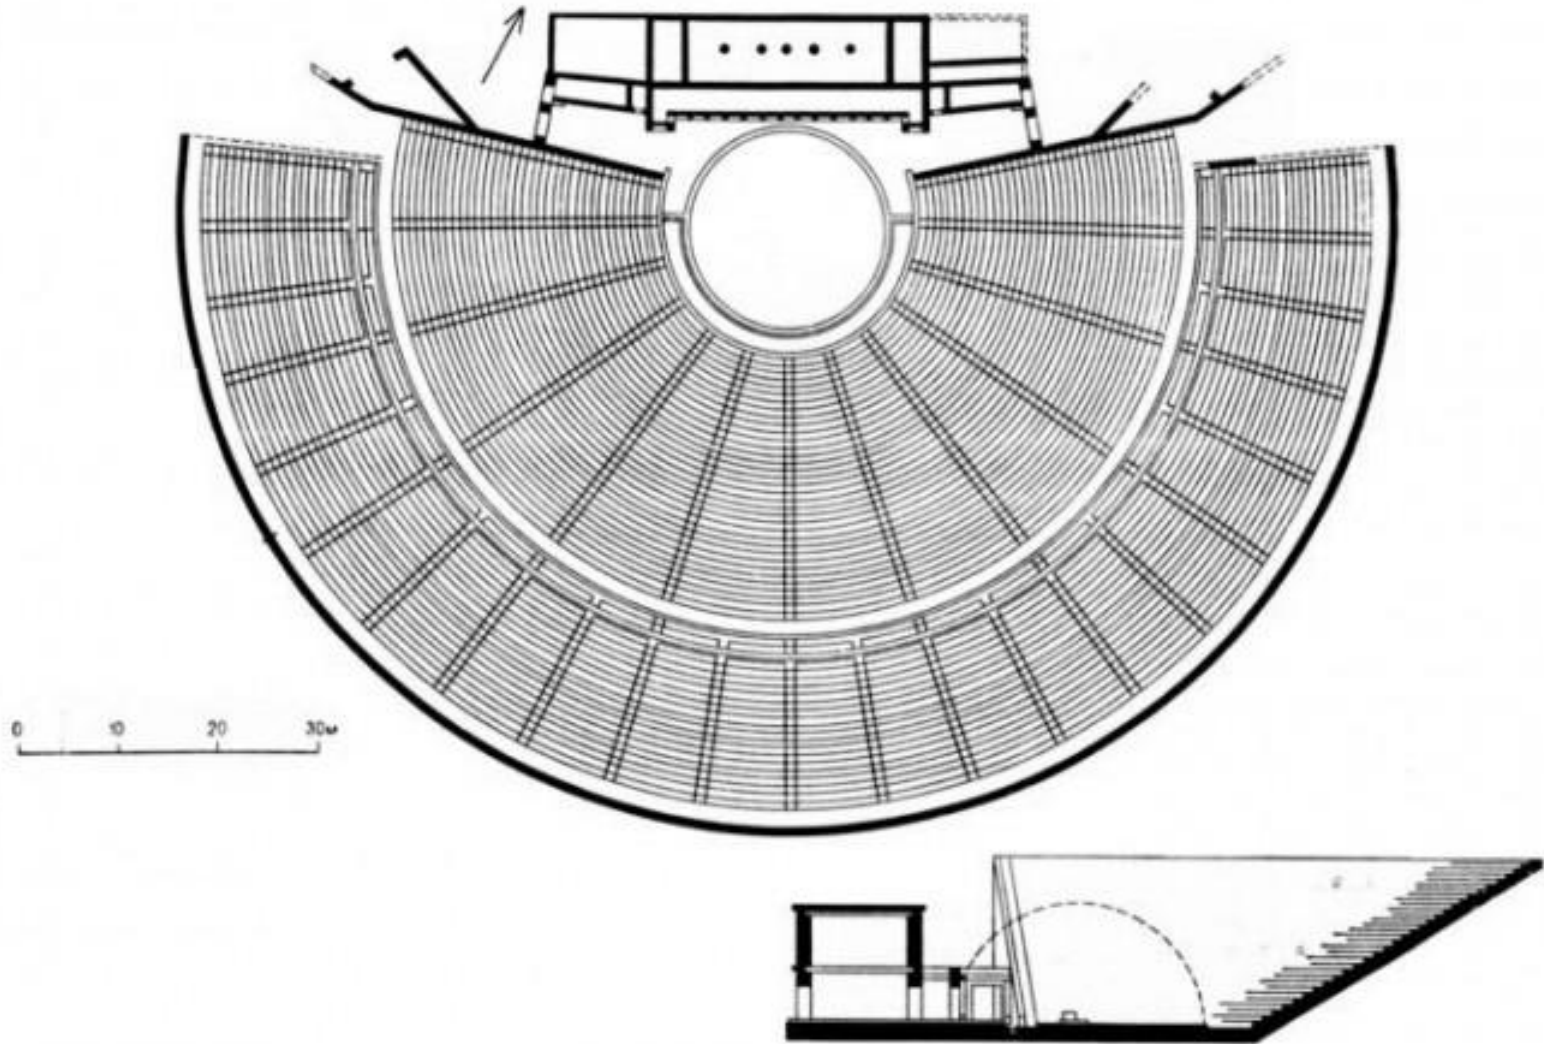

Элементы античного театра

Поликлет Младший. Театр в Эпидавре. 360-330 гг. до н.э.

Театр в Эпидавре. План.

Театр Диониса в Афинах. 5 в. до н.э.
Вид с Афинского Акрополя.

© Андрей В. Хитраков

Театр Диониса в Афинах. Реконструкция.

Античный театр в Хиераполисе. 2 в. (Турция).

Древнегреческие маски. 3-2 вв. до н.э.