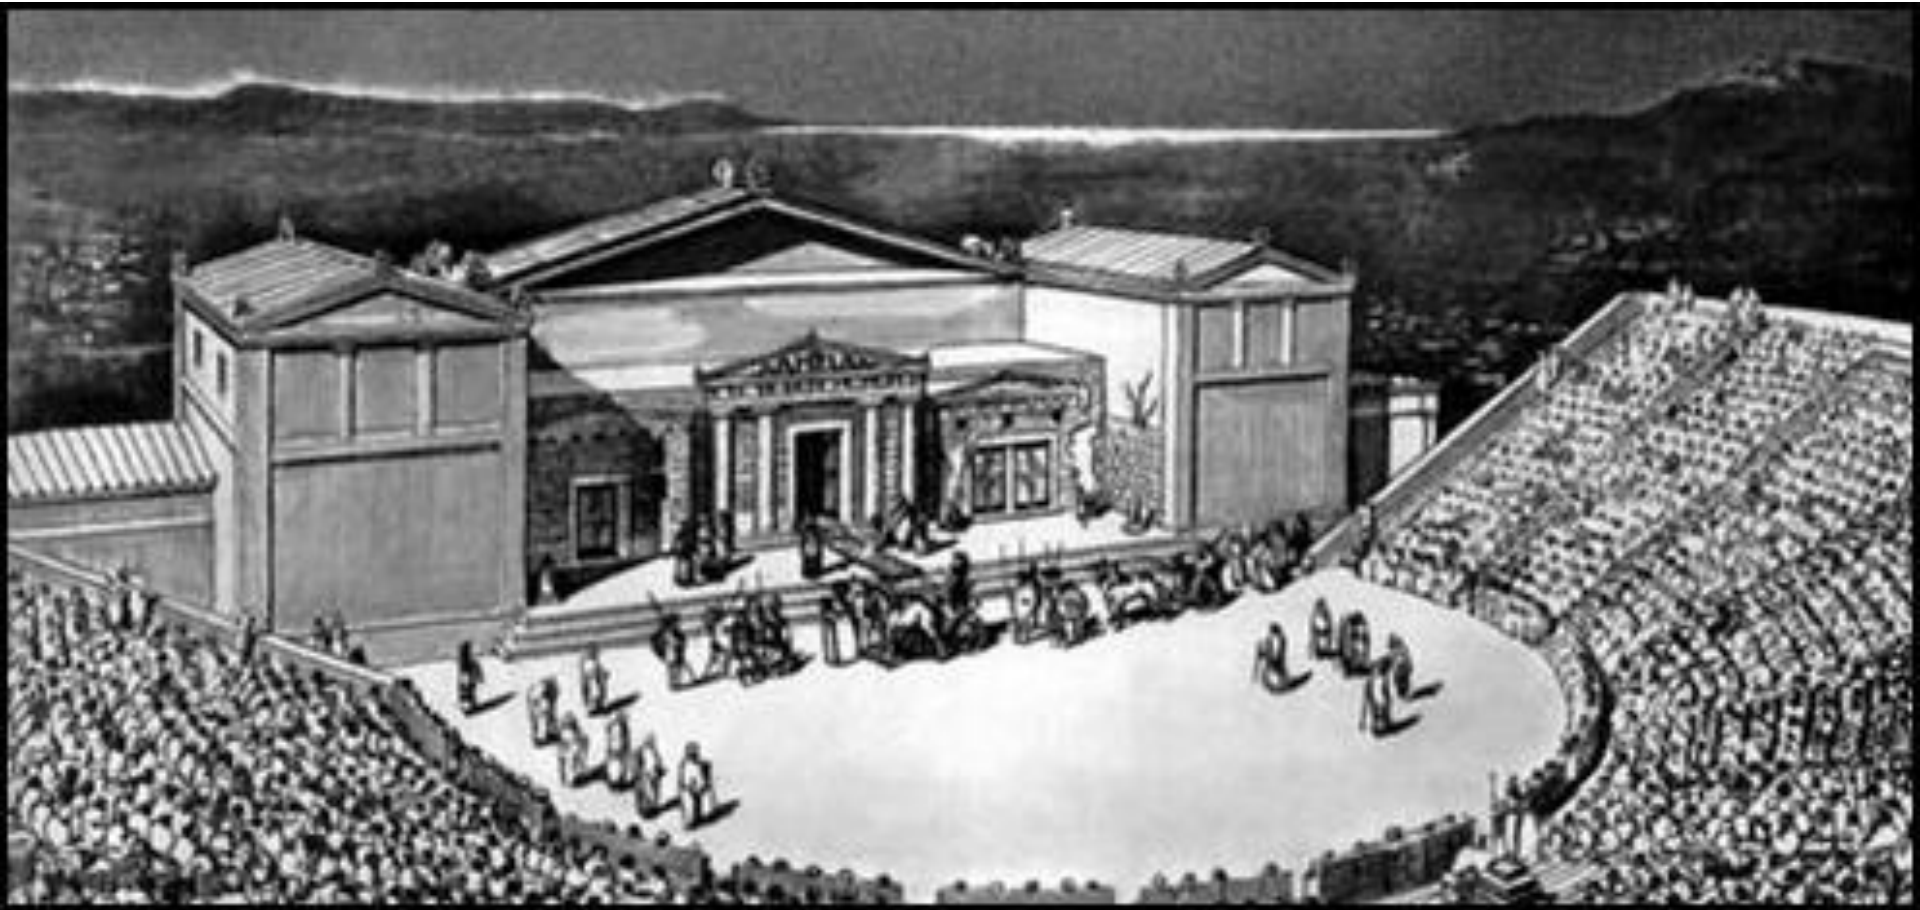

Элементы античного театра

Поликлет Младший. Театр в Эпидавре. 360-330 гг. до н.э.

Театр в Эпидавре. План.

Театр Диониса в Афинах. 5 в. до н.э.
Вид с Афинского Акрополя.

© Андрей В. Хитроцкий

Театр Диониса в Афинах. Реконструкция.

Античный театр в Хиераполисе. 2 в. (Турция).

Древнегреческие маски. 3-2 вв. до н.э.