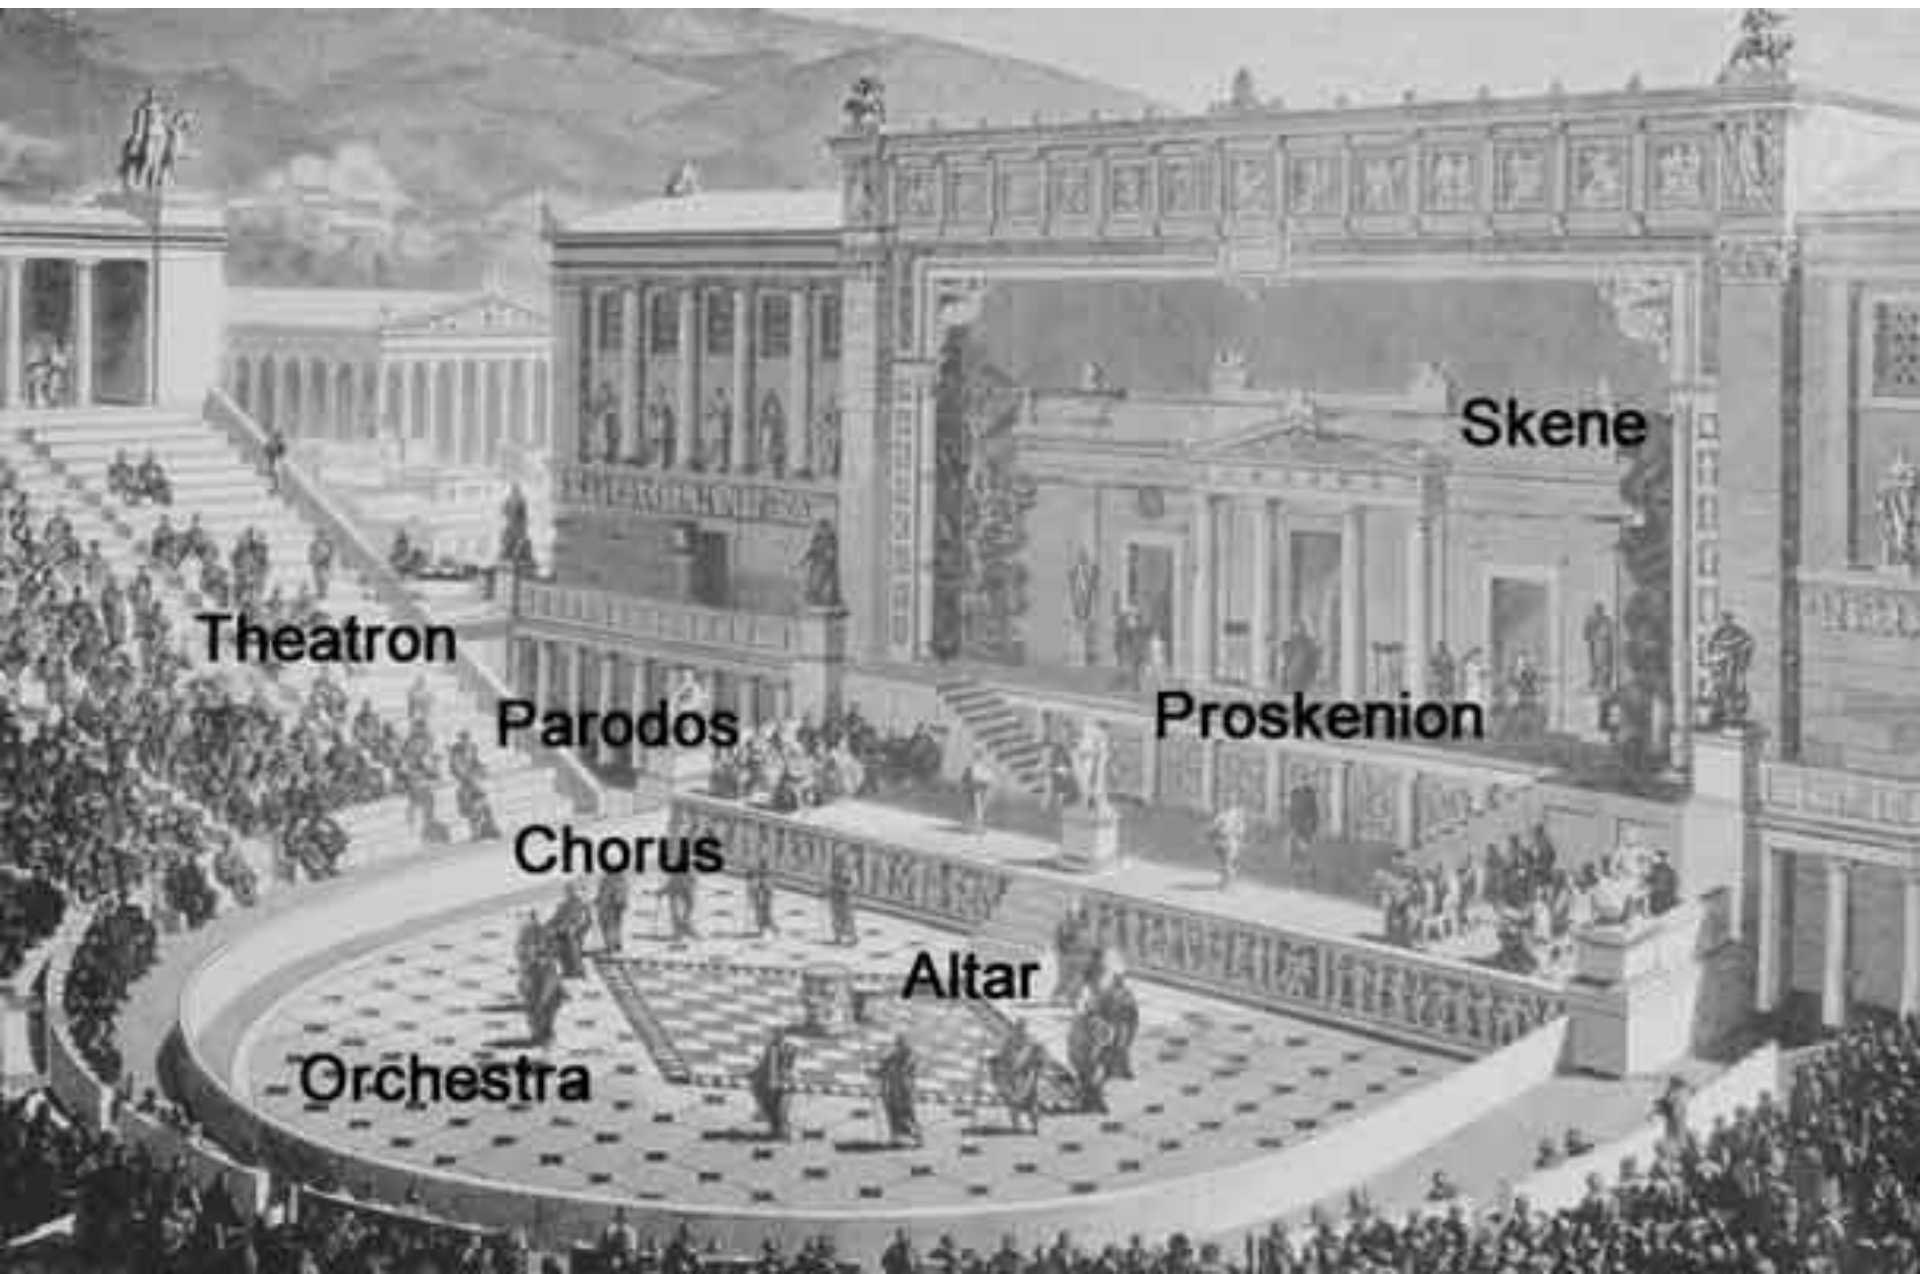

Элементы античного театра

Поликлет Младший. Театр в Эпидавре. 360-330 гг. до н.э.

Театр в Эпидавре. План.

Театр Диониса в Афинах. 5 в. до н.э.
Вид с Афинского Акрополя.

© Андрей В. Хитраков

Театр Диониса в Афинах. Реконструкция.

Античный театр в Хиераполисе. 2 в. (Турция).

Древнегреческие маски. 3-2 вв. до н.э.