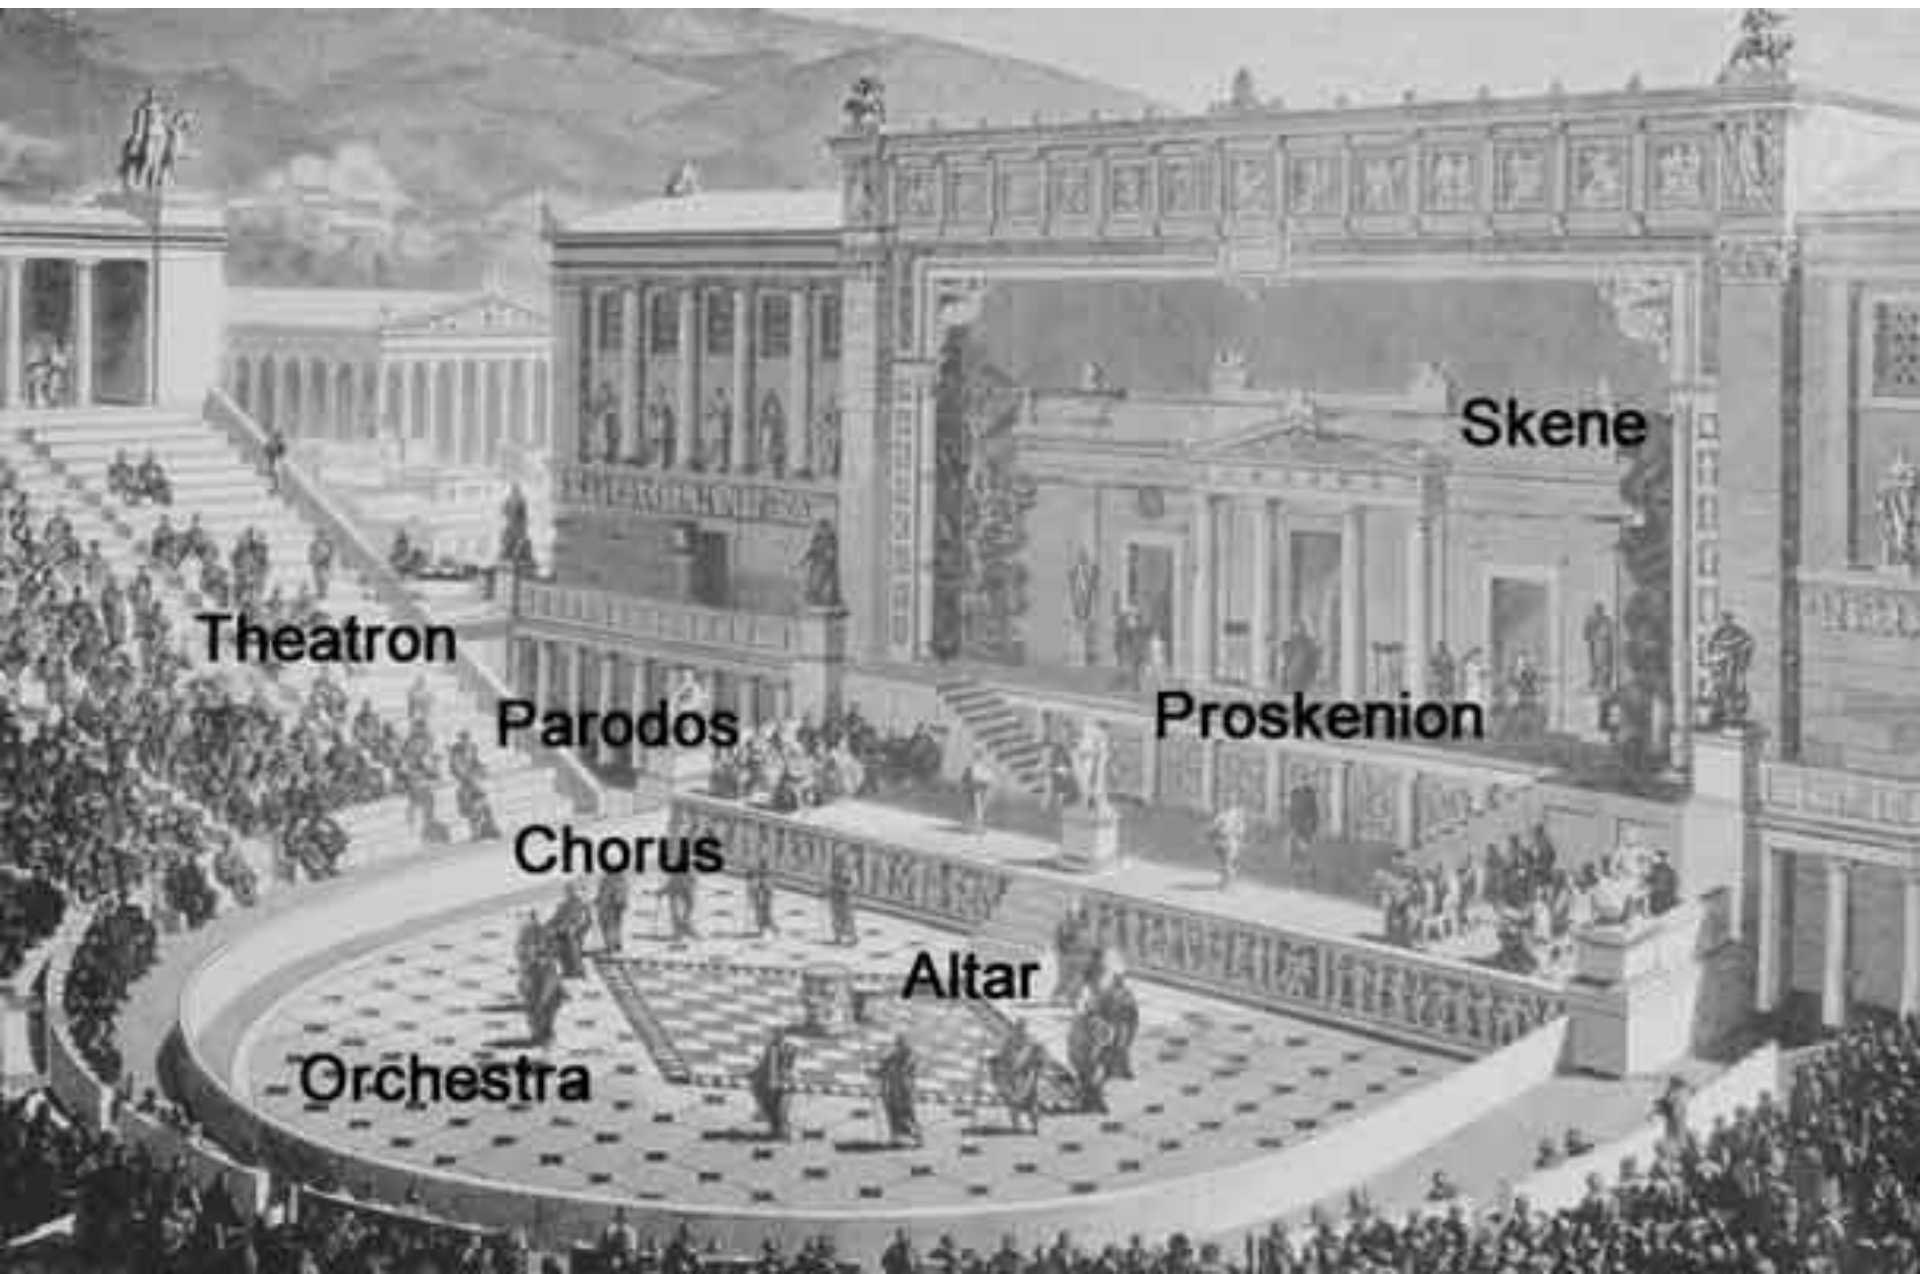

Элементы античного театра

Поликлет Младший. Театр в Эпидавре. 360-330 гг. до н.э.

Театр в Эпидавре. План.

Театр Диониса в Афинах. 5 в. до н.э.
Вид с Афинского Акрополя.

© Андрей В. Хитроцкий

Театр Диониса в Афинах. Реконструкция.

Античный театр в Хиераполисе. 2 в. (Турция).

Древнегреческие маски. 3-2 вв. до н.э.