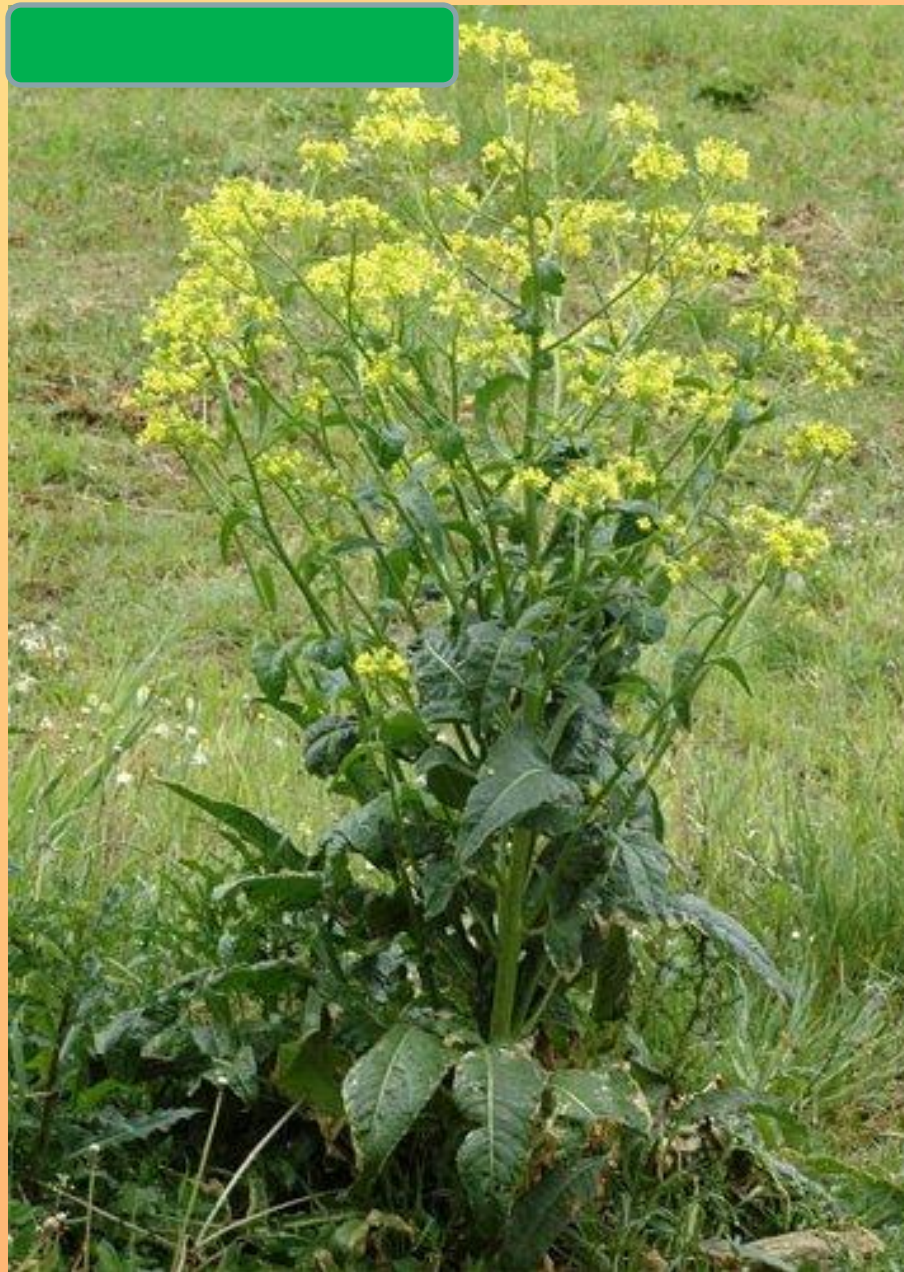

СУРЕПКА

267. *Barbarea vulgaris* R. Brown. Gemeine Wasserkresse.

ДИКАЯ РЕДЬКА

A. ÅKERSENAP, *SINAPIS ARVENSIS* L.
B. ÅKERKÅL, *BRASSICA CAPESTRIS* L.

Сурепка

ПАСТУШЬЯ СУМКА

СВЕРБИГА

Клоповник