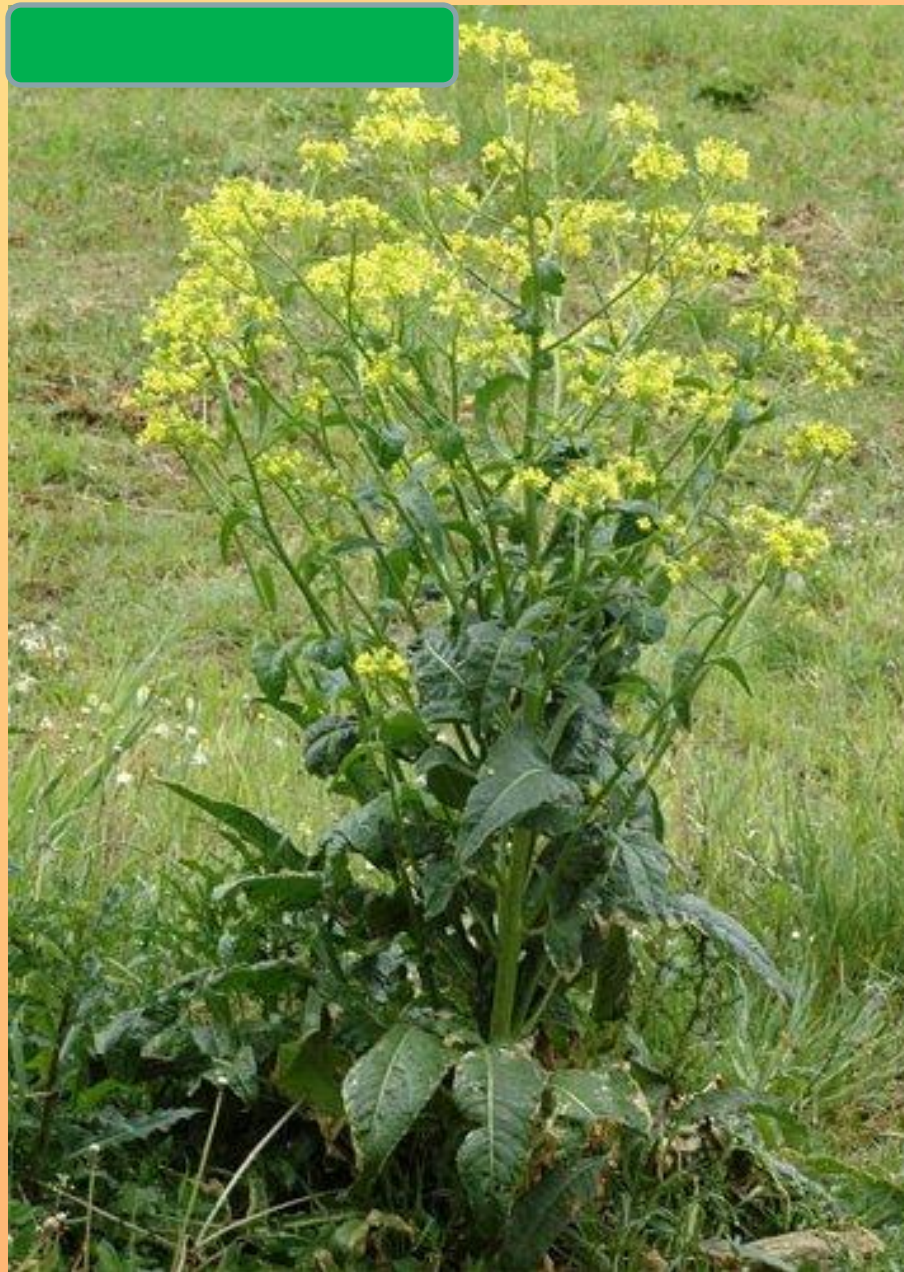

СУРЕПКА

267. *Barbarea vulgaris* R. Brown. Gemeine Wasserkresse.

ДИКАЯ РЕДЬКА

A. ÅKERSENAP, SINAPIS ARVENSIS L.
B. ÅKERKÅL, BRASSICA CAMPESTRIS L.

Сурепка

ПАСТУШЬЯ СУМКА

СВЕРБИГА

Клоповник