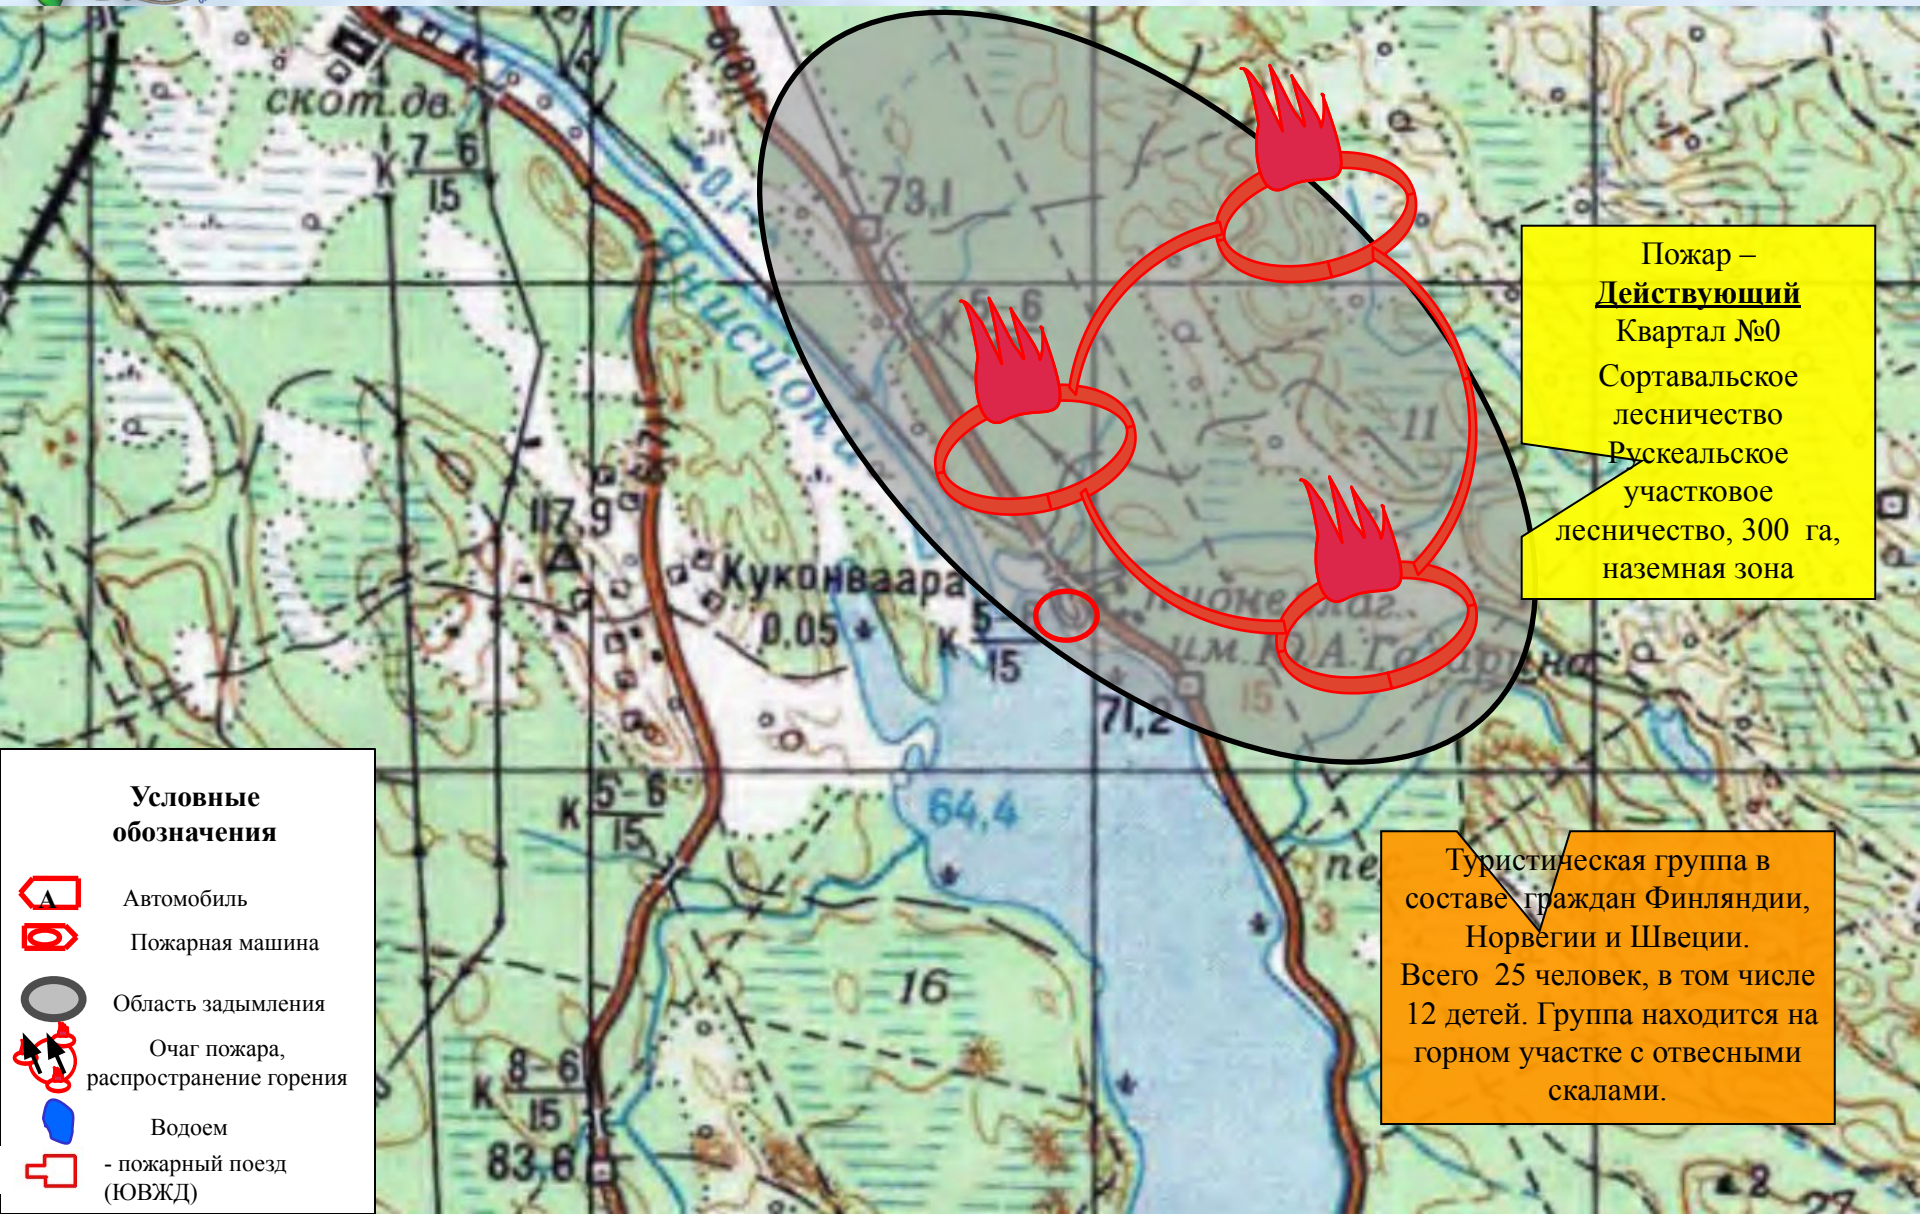

Карта зоны ЧС

Прогноз развития
природного пожара через
4 часа

Природный пожар
площадь 300 га

Схема места ЧС

Пожар –
Действующий
Квартал №0
Сортавальское
лесничество
Рускеальское
участковое
лесничество, 300 га,
наземная зона

Туристическая группа в
составе граждан Финляндии,
Норвегии и Швеции.
Всего 25 человек, в том числе
12 детей. Группа находится на
горном участке с отвесными
скалами.

Условные обозначения	
	Автомобиль
	Пожарная машина
	Область задымления
	Очаг пожара, распространение горения
	Водоем
	- пожарный поезд (ЮВЖД)

Район эвакуации

Место сбора клуб