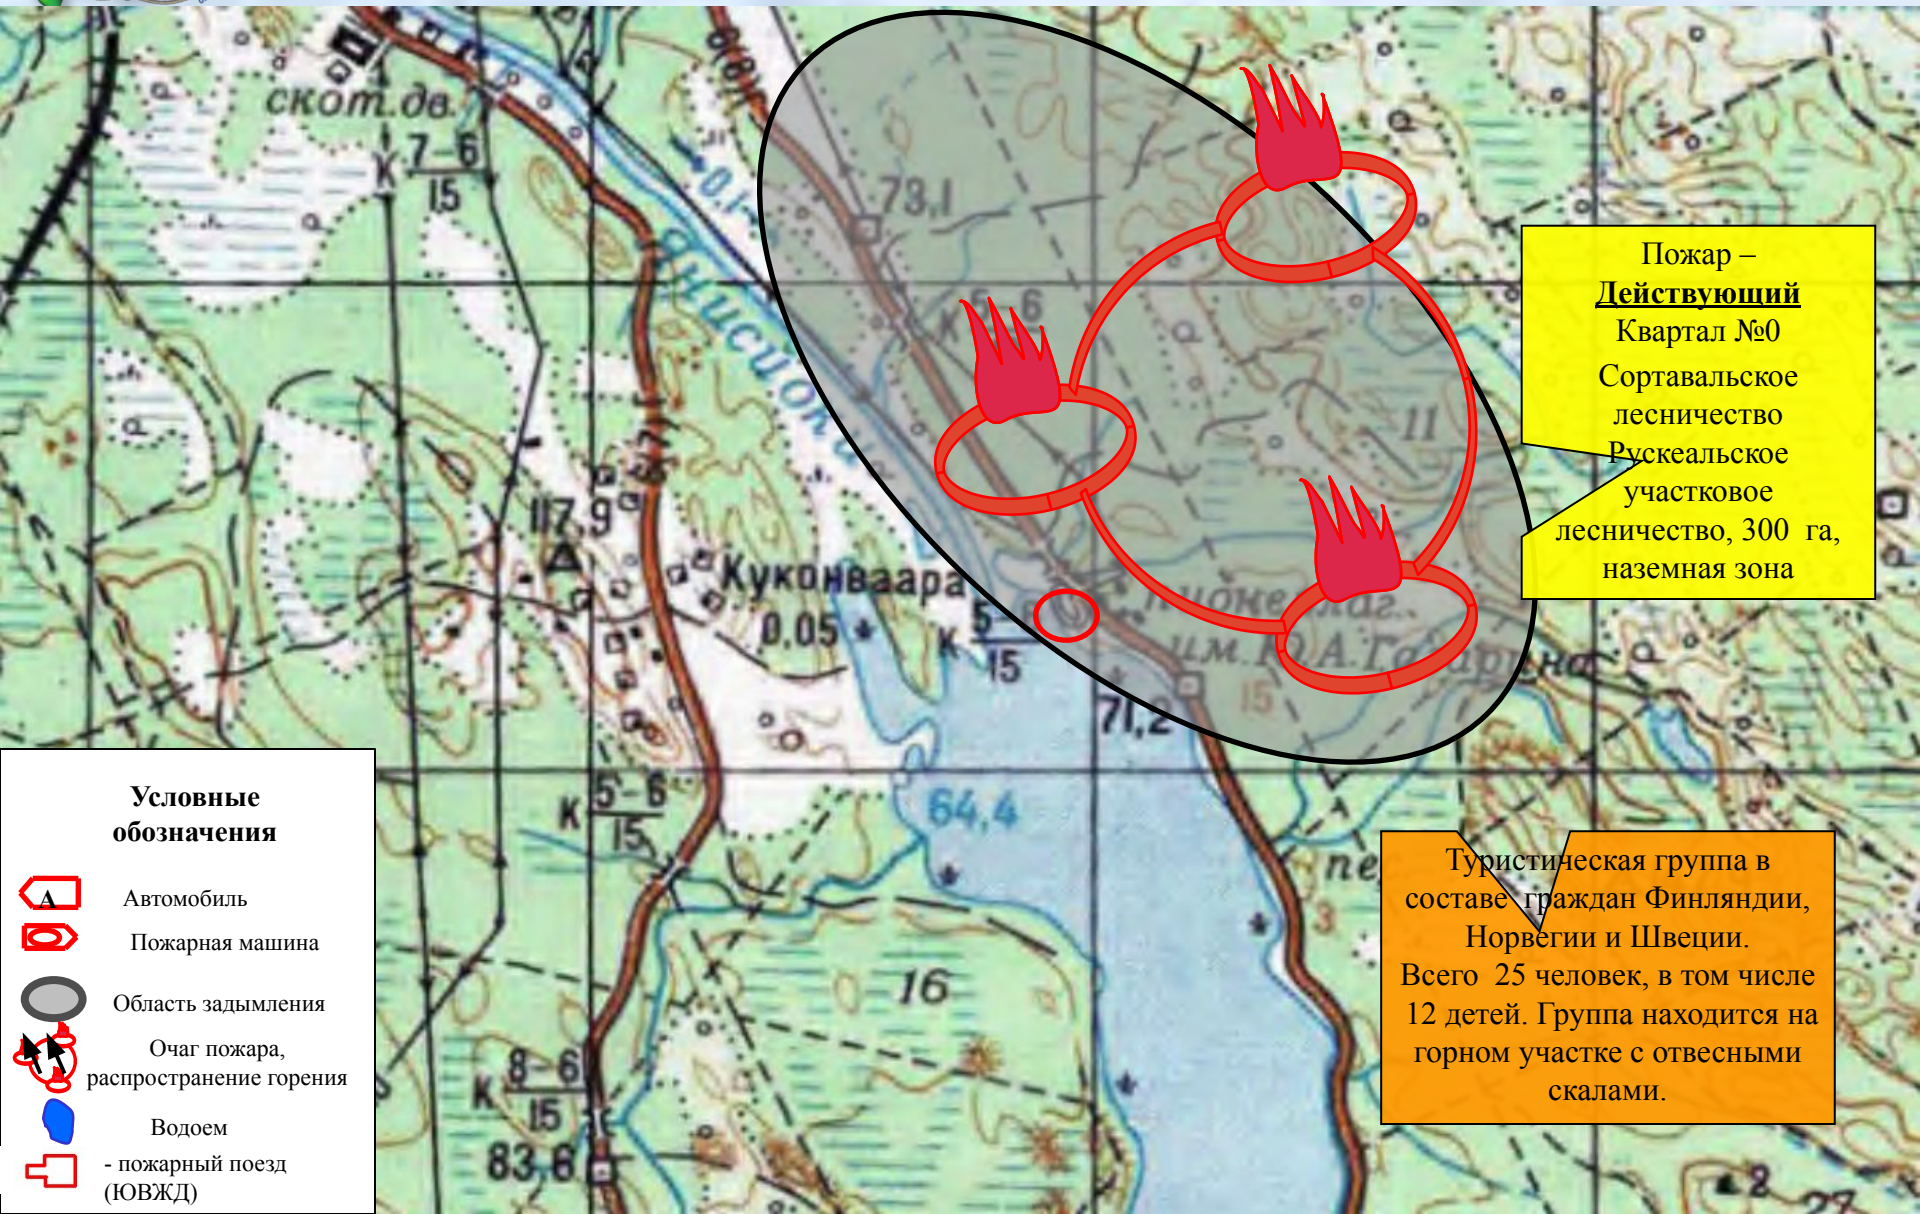

# Карта зоны ЧС

Прогноз развития  
природного пожара через  
4 часа

Природный пожар  
площадь 300 га

# Схема места ЧС

Пожар –  
**Действующий**  
Квартал №0  
Сортавальское  
лесничество  
Рускеальское  
участковое  
лесничество, 300 га,  
наземная зона

Туристическая группа в  
составе граждан Финляндии,  
Норвегии и Швеции.  
Всего 25 человек, в том числе  
12 детей. Группа находится на  
горном участке с отвесными  
скалами.