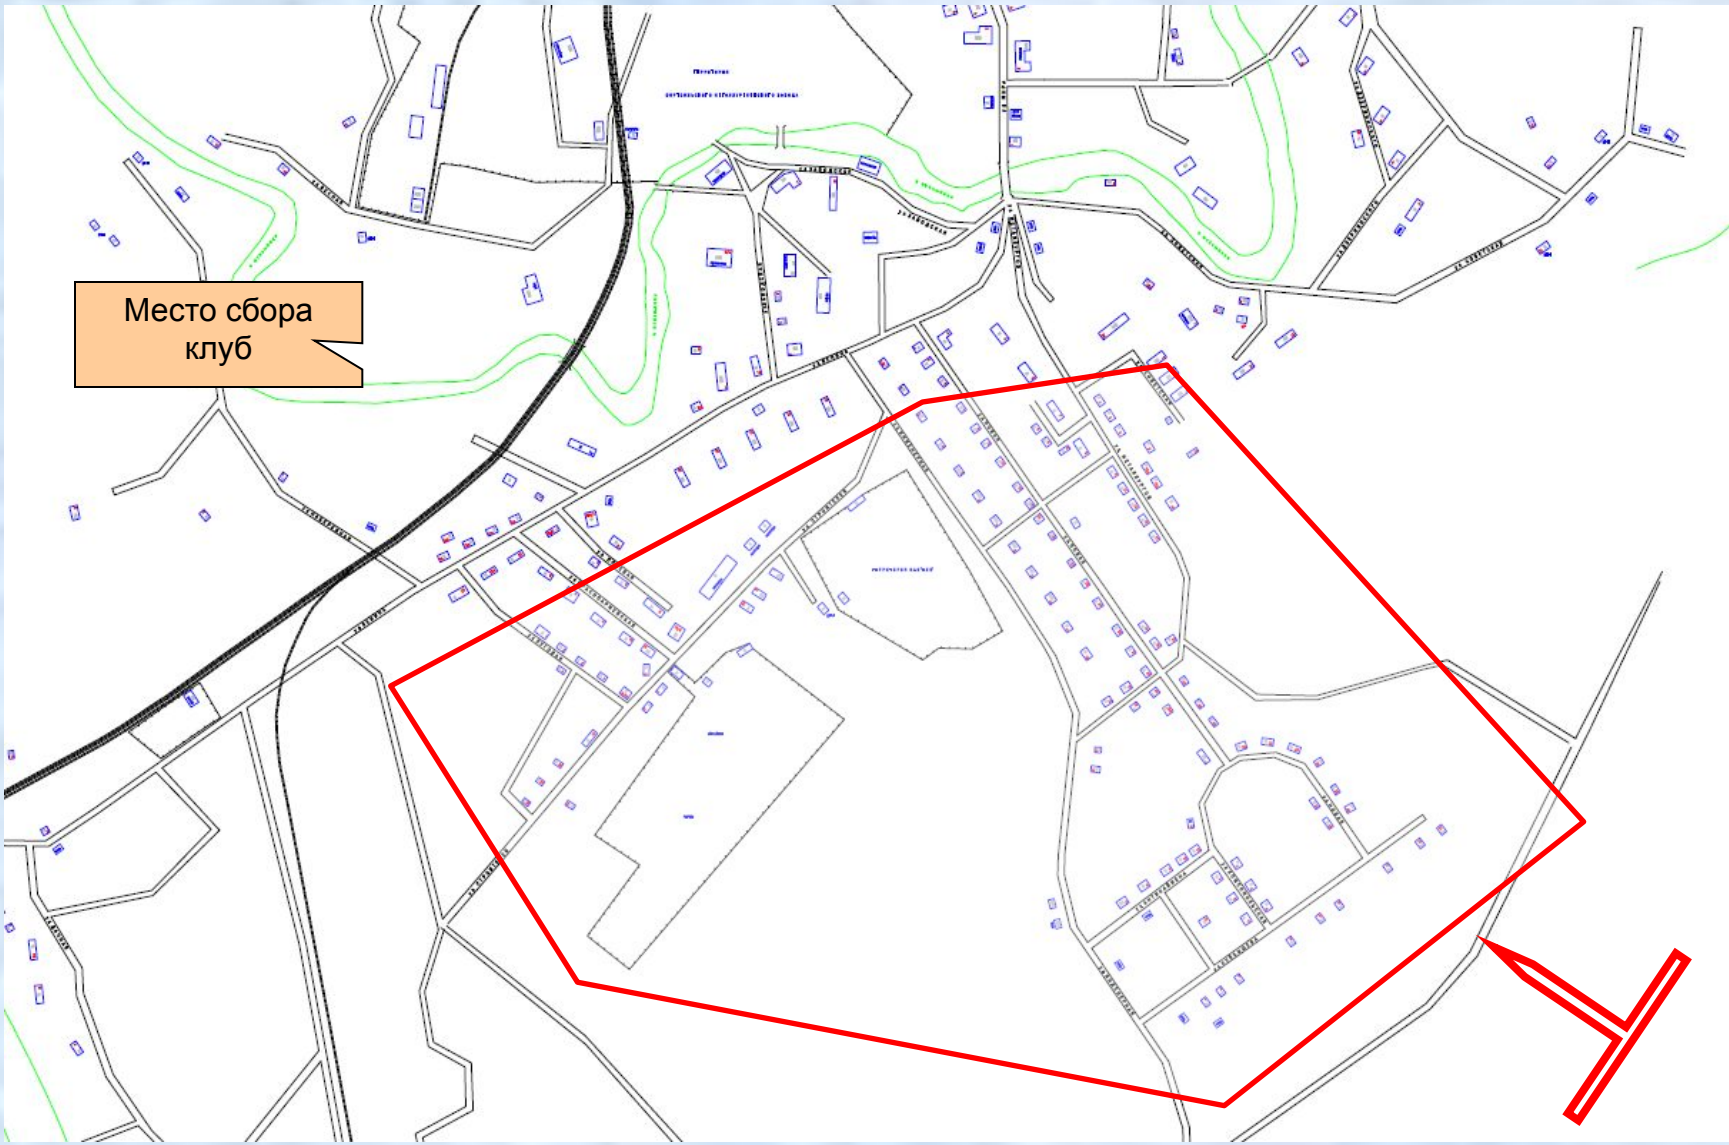

# Схема места ЧС

Пожар –  
**Действующий**  
Квартал №0  
Сортавальское  
лесничество  
Рускеальское  
участковое  
лесничество, 300 га,  
наземная зона

Туристическая группа в  
составе граждан Финляндии,  
Норвегии и Швеции.  
Всего 25 человек, в том числе  
12 детей. Группа находится на  
горном участке с отвесными  
скалами.

# Район эвакуации

Место сбора клуб