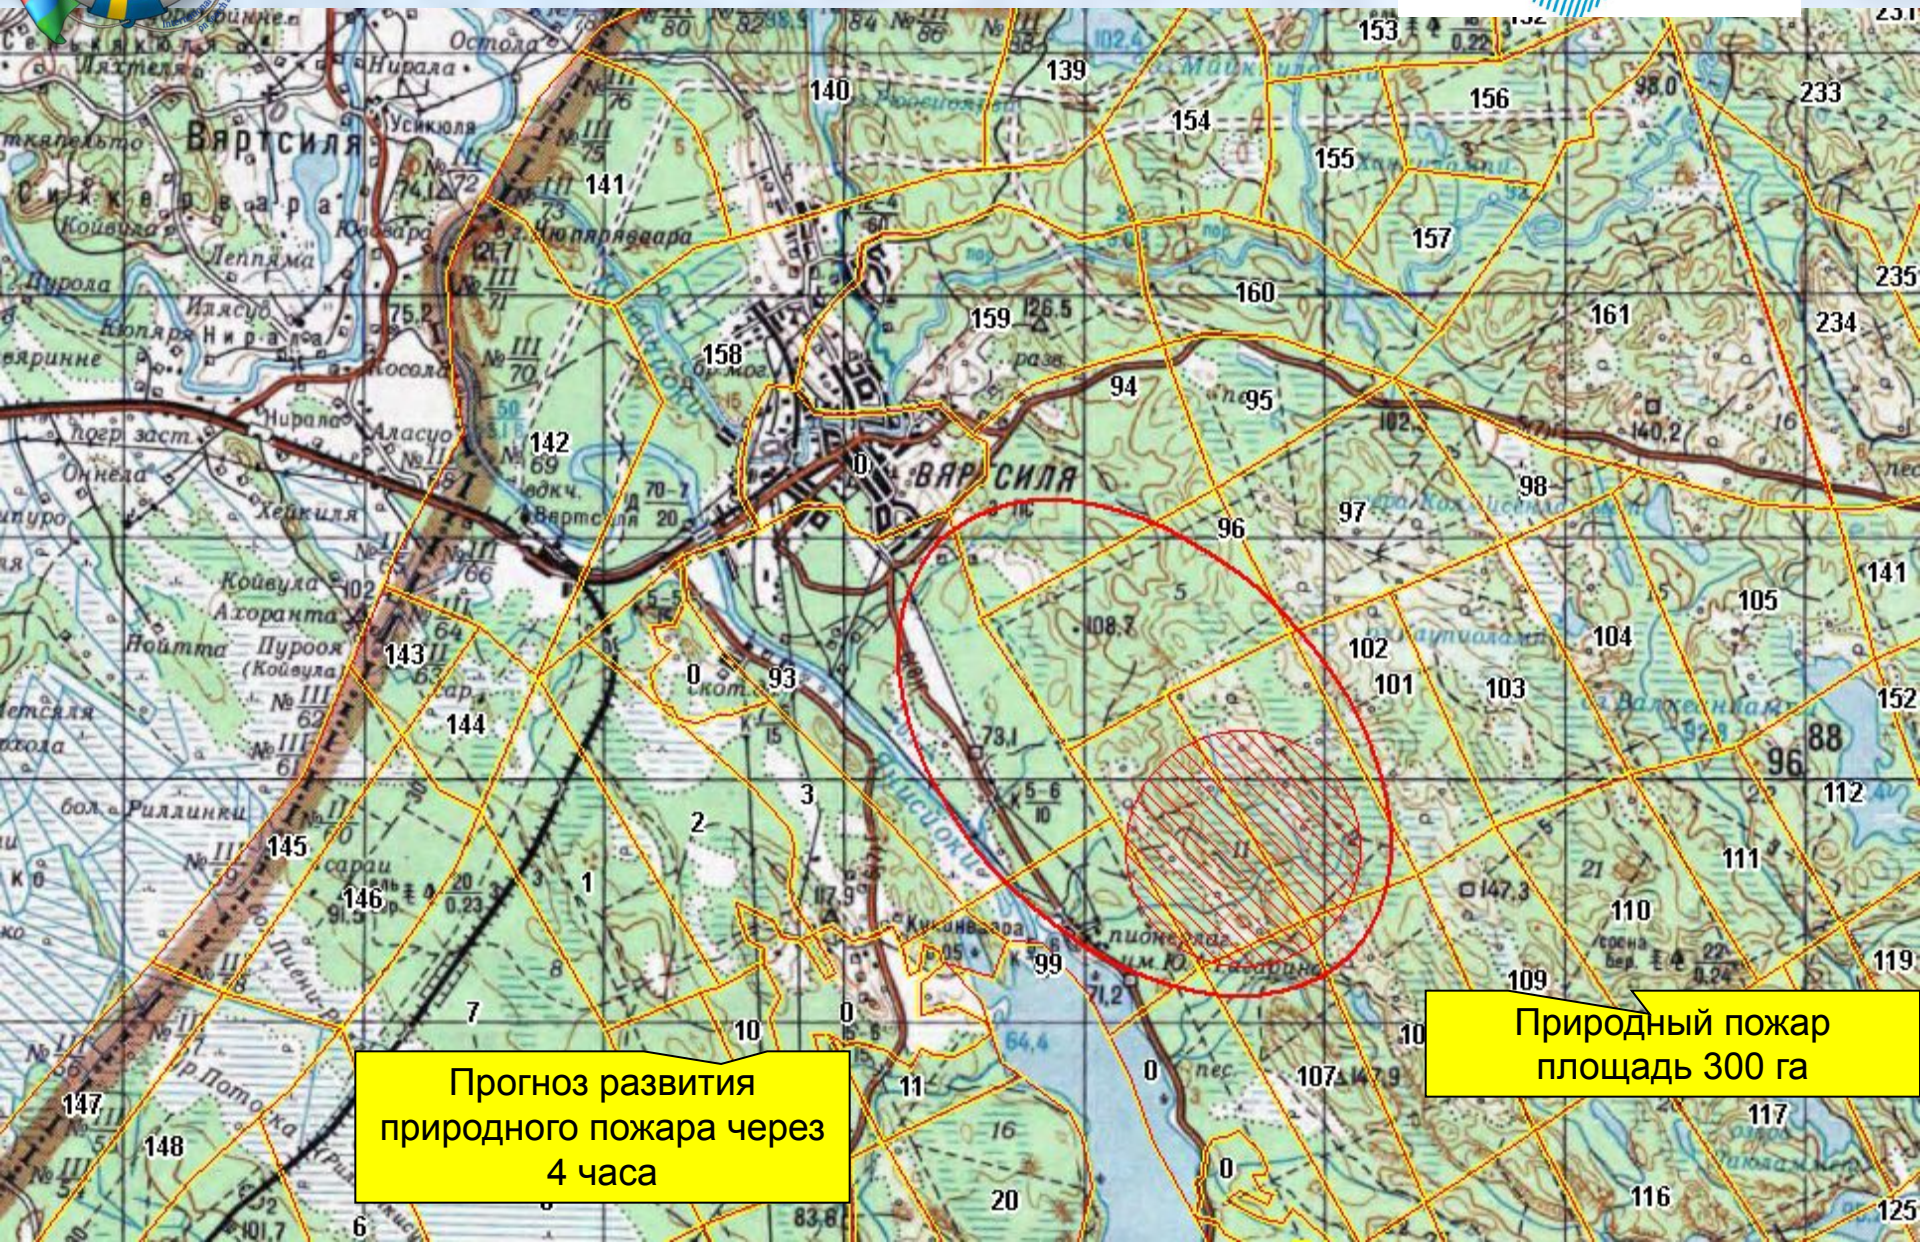

Карта зоны ЧС

Прогноз развития
природного пожара через
4 часа

Природный пожар
площадь 300 га

Схема места ЧС

Пожар –
Действующий
Квартал №0
Сортавальское
лесничество
Рускеальское
участковое
лесничество, 300 га,
наземная зона

Туристическая группа в
составе граждан Финляндии,
Норвегии и Швеции.
Всего 25 человек, в том числе
12 детей. Группа находится на
горном участке с отвесными
скалами.

Условные обозначения	
	Автомобиль
	Пожарная машина
	Область задымления
	Очаг пожара, распространение горения
	Водоем
	- пожарный поезд (ЮВЖД)

Район эвакуации

Место сбора клуб