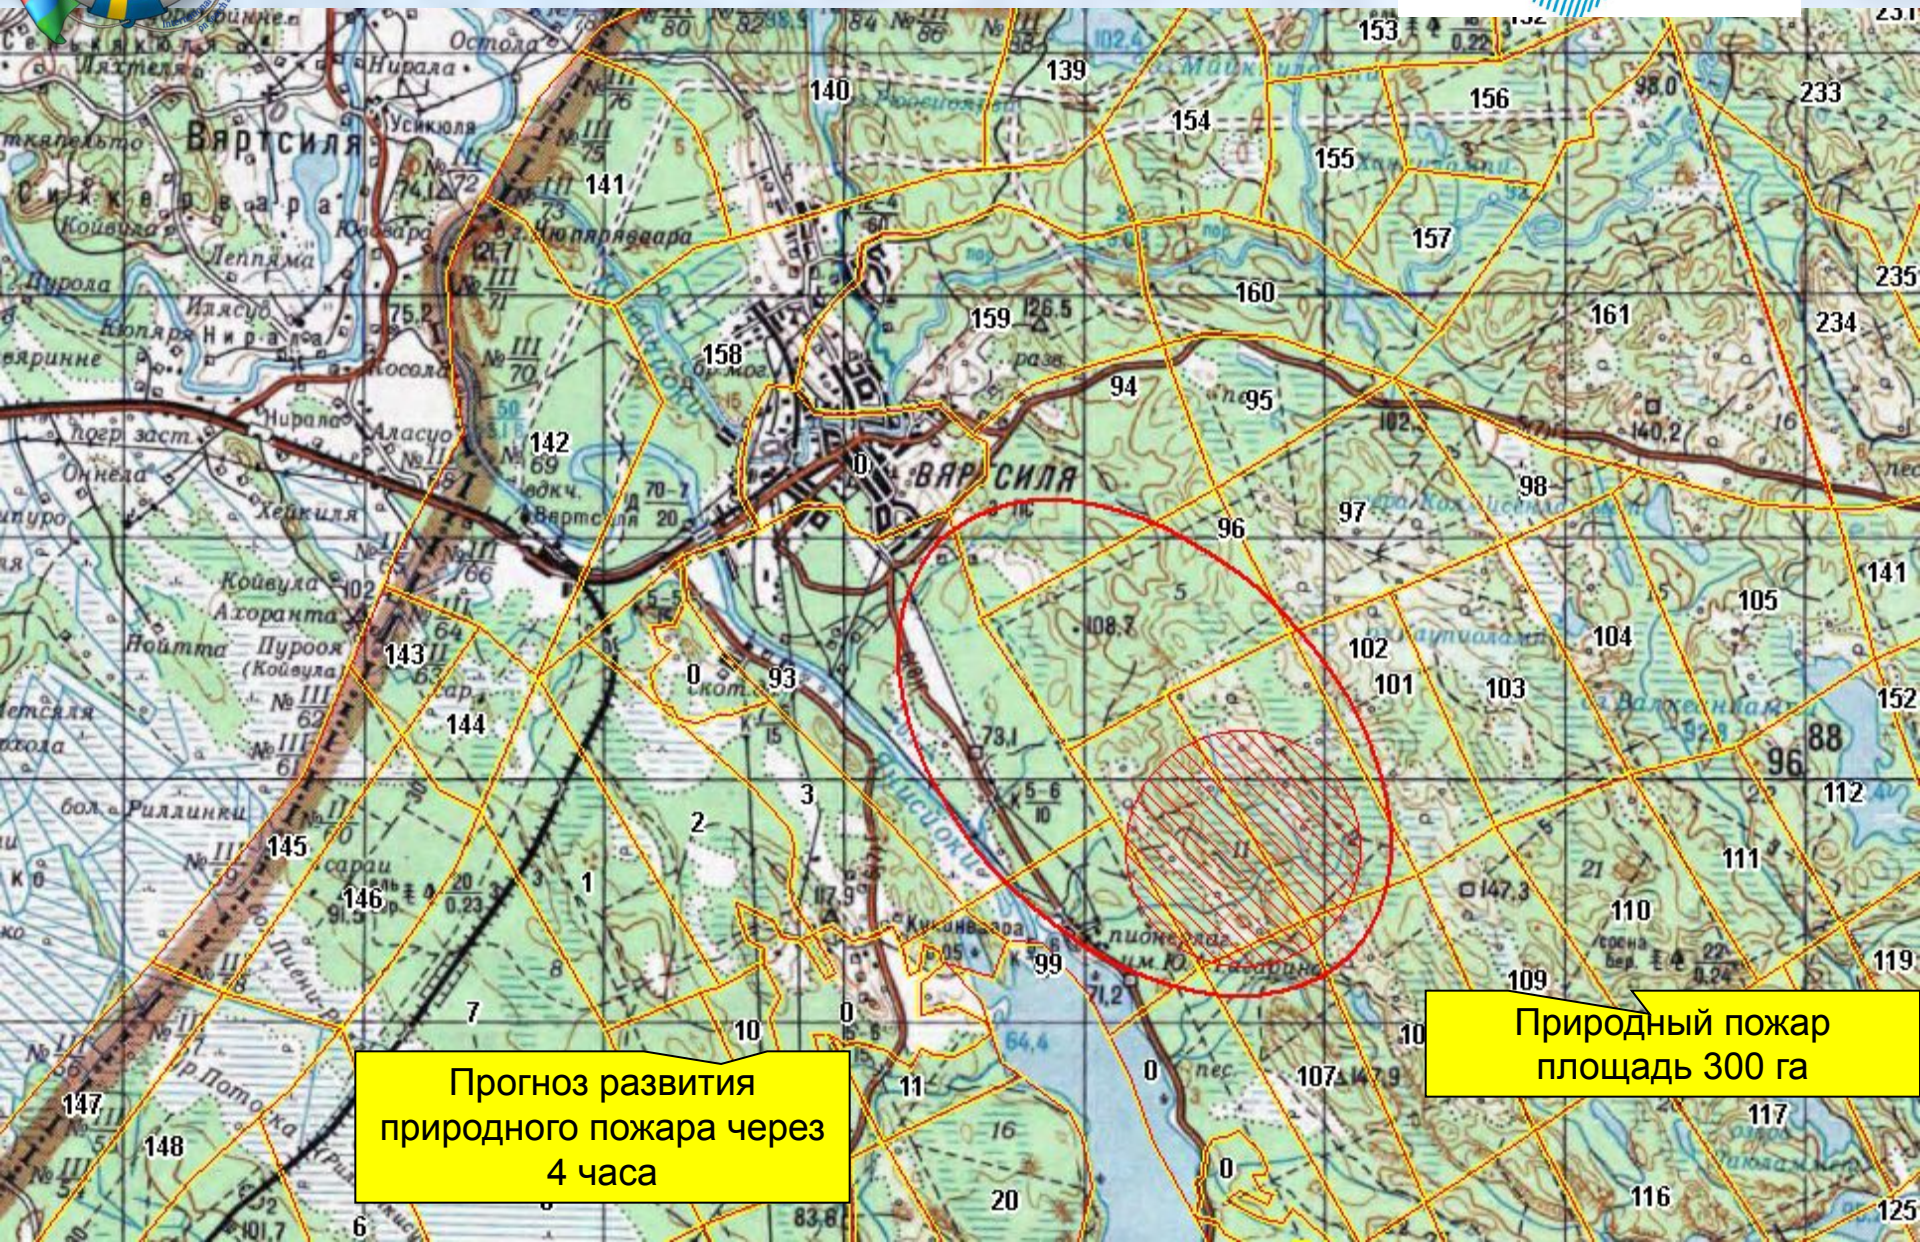

# Карта зоны ЧС

Прогноз развития  
природного пожара через  
4 часа

Природный пожар  
площадь 300 га

# Схема места ЧС

Пожар –  
**Действующий**  
Квартал №0  
Сортавальское  
лесничество  
Рускеальское  
участковое  
лесничество, 300 га,  
наземная зона

Туристическая группа в  
составе граждан Финляндии,  
Норвегии и Швеции.  
Всего 25 человек, в том числе  
12 детей. Группа находится на  
горном участке с отвесными  
скалами.

# Район эвакуации

Место сбора клуб