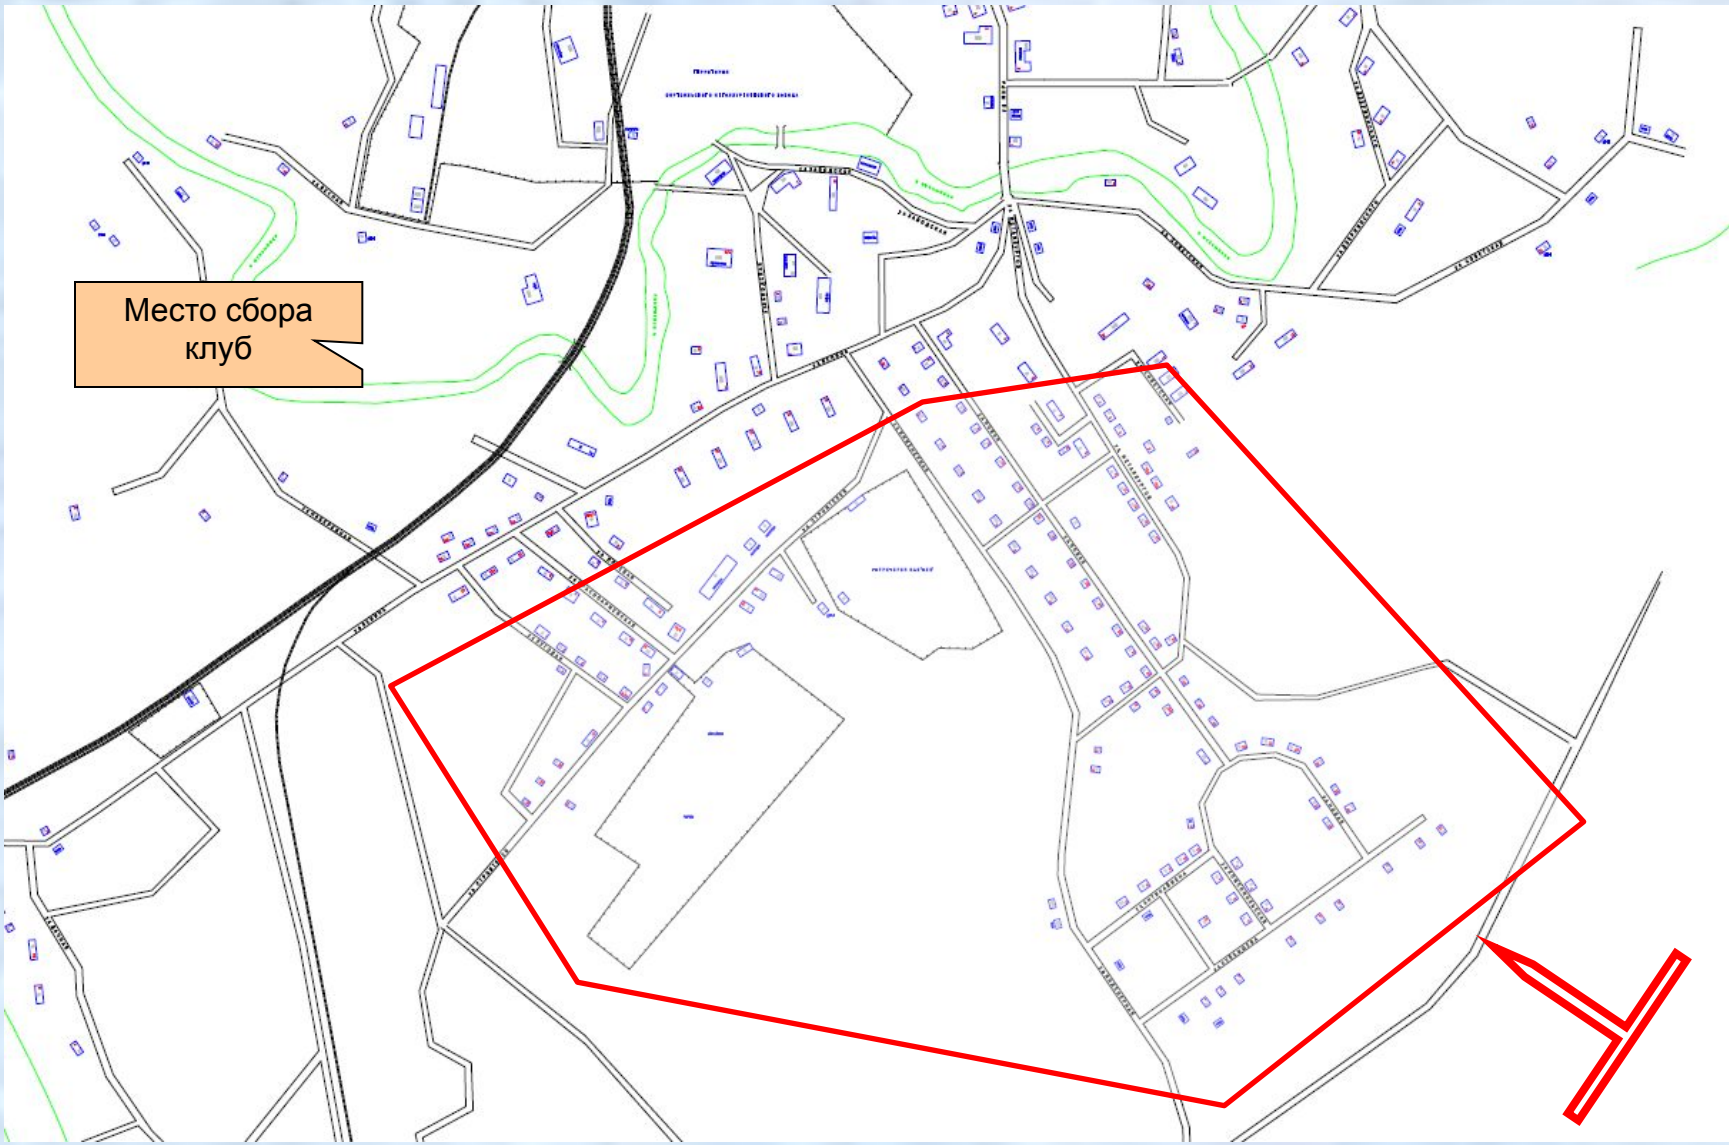

Карта зоны ЧС

Прогноз развития
природного пожара через
4 часа

Природный пожар
площадь 300 га

Схема места ЧС

Пожар –
Действующий
Квартал №0
Сортавальское
лесничество
Рускеальское
участковое
лесничество, 300 га,
наземная зона

Туристическая группа в
составе граждан Финляндии,
Норвегии и Швеции.
Всего 25 человек, в том числе
12 детей. Группа находится на
горном участке с отвесными
скалами.

Условные обозначения	
	Автомобиль
	Пожарная машина
	Область задымления
	Очаг пожара, распространение горения
	Водоем
	- пожарный поезд (ЮВЖД)

Район эвакуации

Место сбора клуб