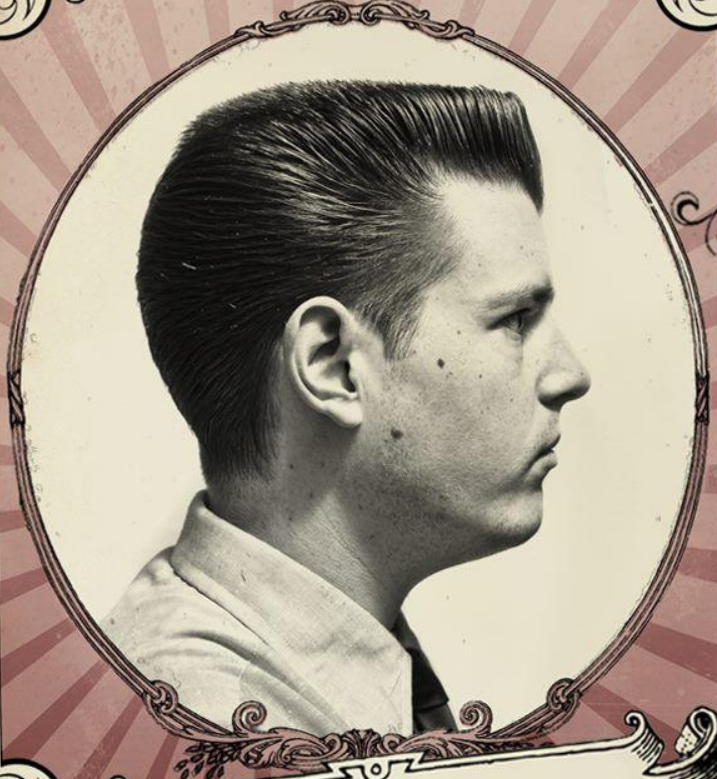

Flattop Boogie