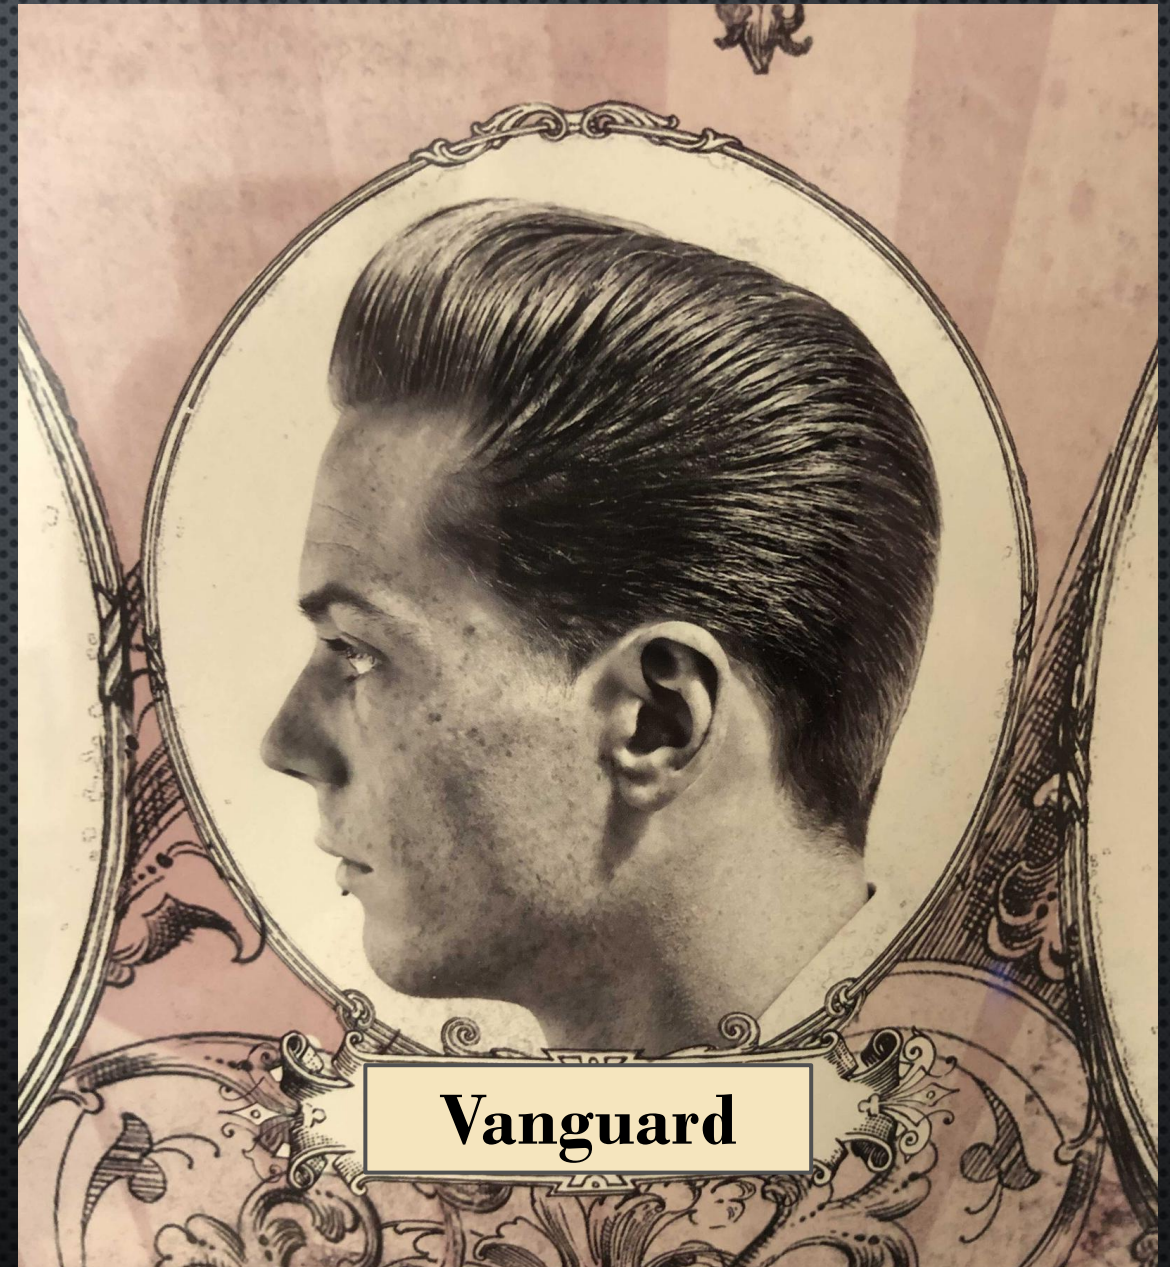

Волосы от лица, без пробора

SIGNATURE HAIRCUTS

The Ted

SIGNATURE HAIRCUTS

Slickback

Duck ass

Side part

С пробором на бок или с пробором от лица