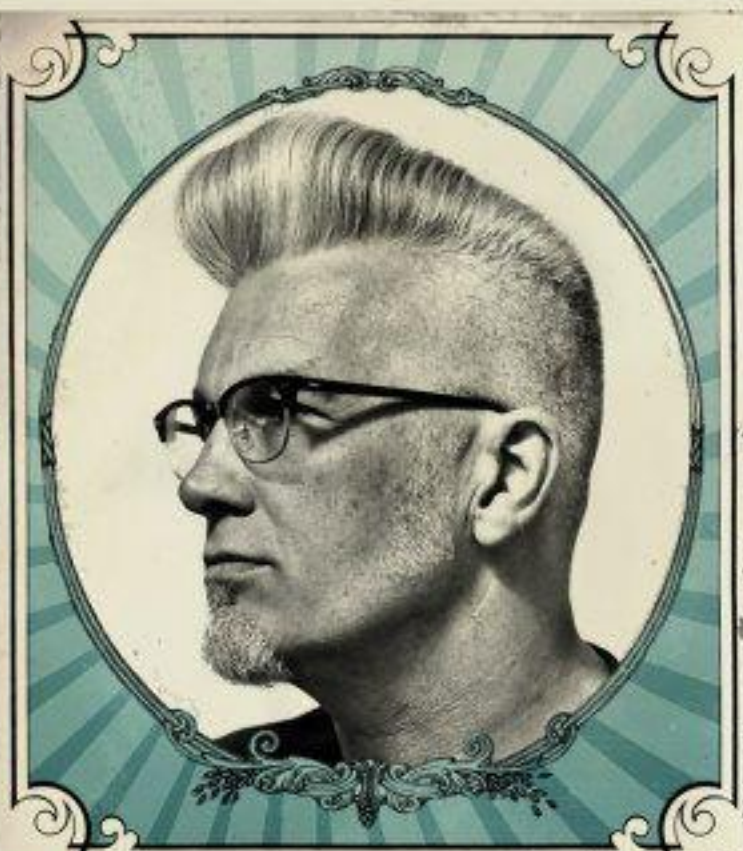

СТРИЖКИ
В СТИЛЕ *OLD SCHOOL*
ТРАДИЦИОННОЙ ШКОЛЫ
БАРБЕРИНГА

МК БОРОДИНА
БОГДАНА

Лин и Бертус – подонки из Роттердама

Schorem

Psycho

Scumbag Boogie

The Ted

Long Top Pompadour

Flatto
Площадка

BARBERSHOP CLASSIC

Flattop

SIGNATURE HAIRCUTS

Psycho

SIGNATURE HAIRCUTS

Quiff

SIGNATURE HAIRCUTS