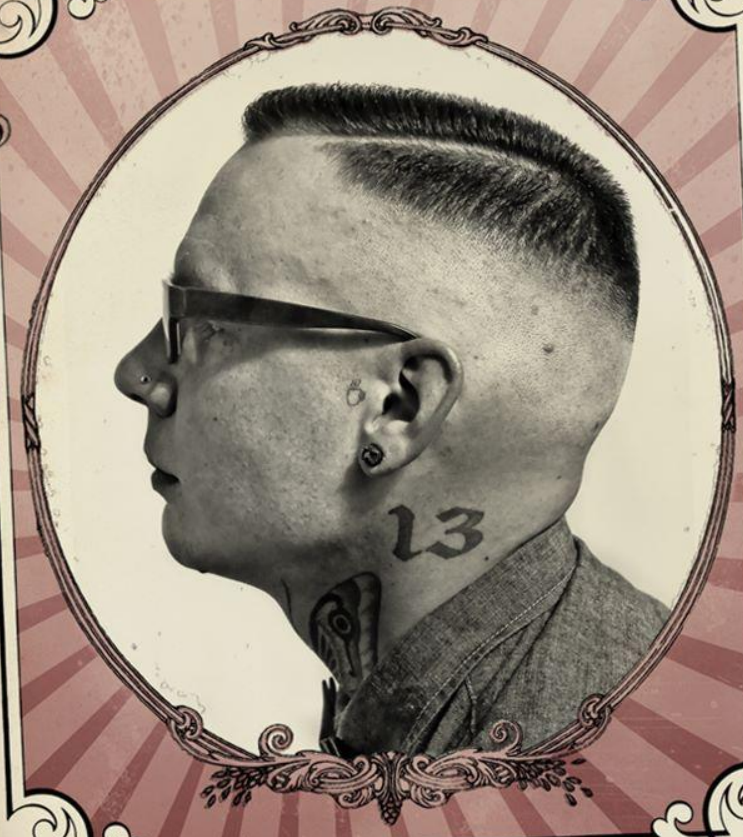

СТРИЖКИ
В СТИЛЕ *OLD SCHOOL*
ТРАДИЦИОННОЙ ШКОЛЫ
БАРБЕРИНГА

МК БОРОДИНА
БОГДАНА

Лин и Бертус – подонки из Роттердама

Schorem

Psycho

Scumbag Boogie

The Ted

Long Top Pompadour

BARBERSHOP CLASSIC

Executive Contour

SIGNATURE HAIRCUTS

Scumbag Boogie

BARBERSHOP CLASSIC

Crew With a Part

BARBERSHOP CLASSIC

Tight Contour

Flatto
Площадка

BARBERSHOP CLASSIC

Flattop

SIGNATURE HAIRCUTS

Psycho

SIGNATURE HAIRCUTS

Quiff

SIGNATURE HAIRCUTS