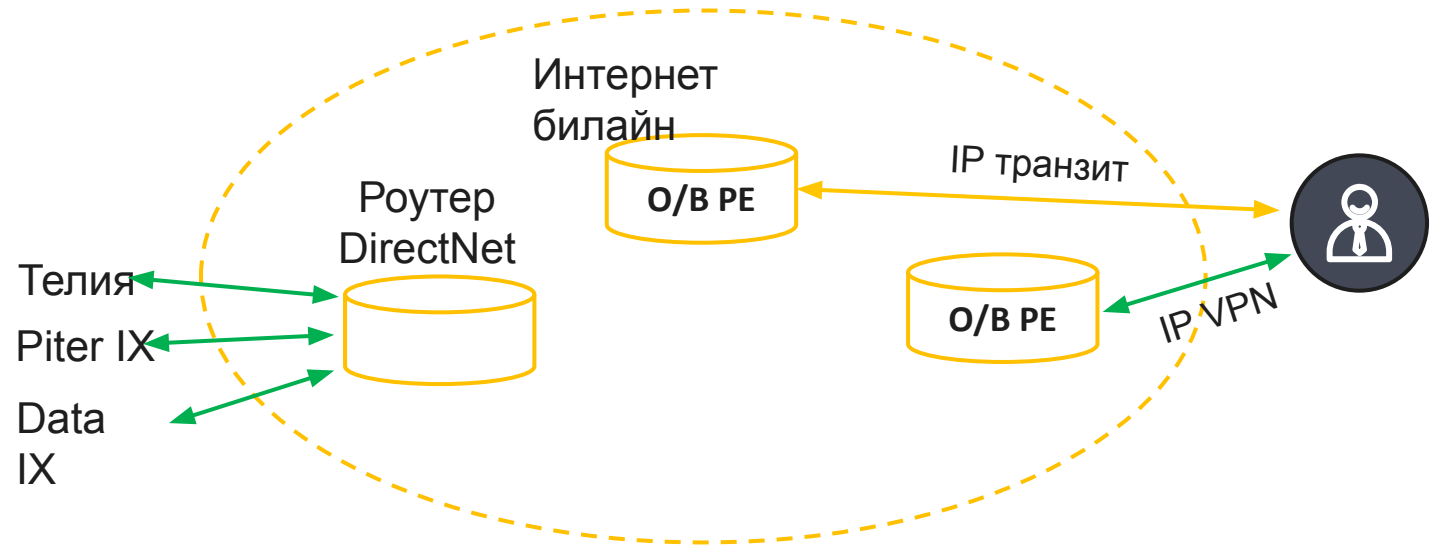

билайн

DirectNet

0
1 больше трафика
и **уникальный**
контент

улучшение связности за
счет европейских
партнеров
предоставление доступа к
известным IX-площадкам

0
2 двойное
взаимное
резервирование

клиент может
перенаправлять трафик
между «DirectNet» и
IP-transit

0
3 гибкая
тарифная
политика

тарифы по цене IP-transit с
поддержкой burst, Flat
тарификации

лучшую
связность

3-х кратное
резервировани
е

высокий
уровень SLA

схема работы DirectNet

01 основа DirectNet

обособленная сеть с выделенным роутером «DirectNet»

02 включение

подключение через IP-сеть Балайн с использованием IPVPN.

03 отличие от IP-transit

необходимо установить 2 BGP-сессии – с PE и RS.

для «DirectNet» используется отдельная политика маршрутизации.

по сети балайн трафик передается со стандартным для IP-транзита QoS и SLA.