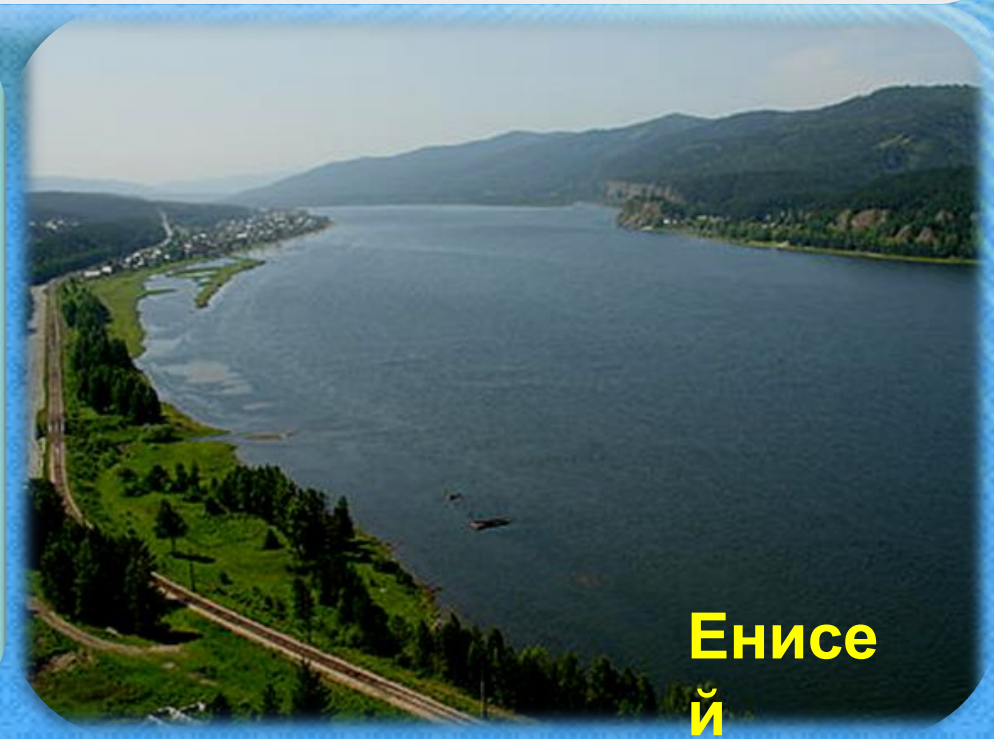

Районный конкурс «Учитель года –
2011»

*Исследовательский
метод познания –
путь к расширению
географического образования*

Шамилова Елена Александровна
учитель географии
I квалификационной категории
МВСОШ при ФГУ ИК-3 с. Среднебелая

Иртыш

Ангар
а

Енисей

Река Амур

В какие окна самолета,
летящего на запад,
заглядывало полуденное
Солнце, в левые или
правые?

Спасибо
за
внимание!