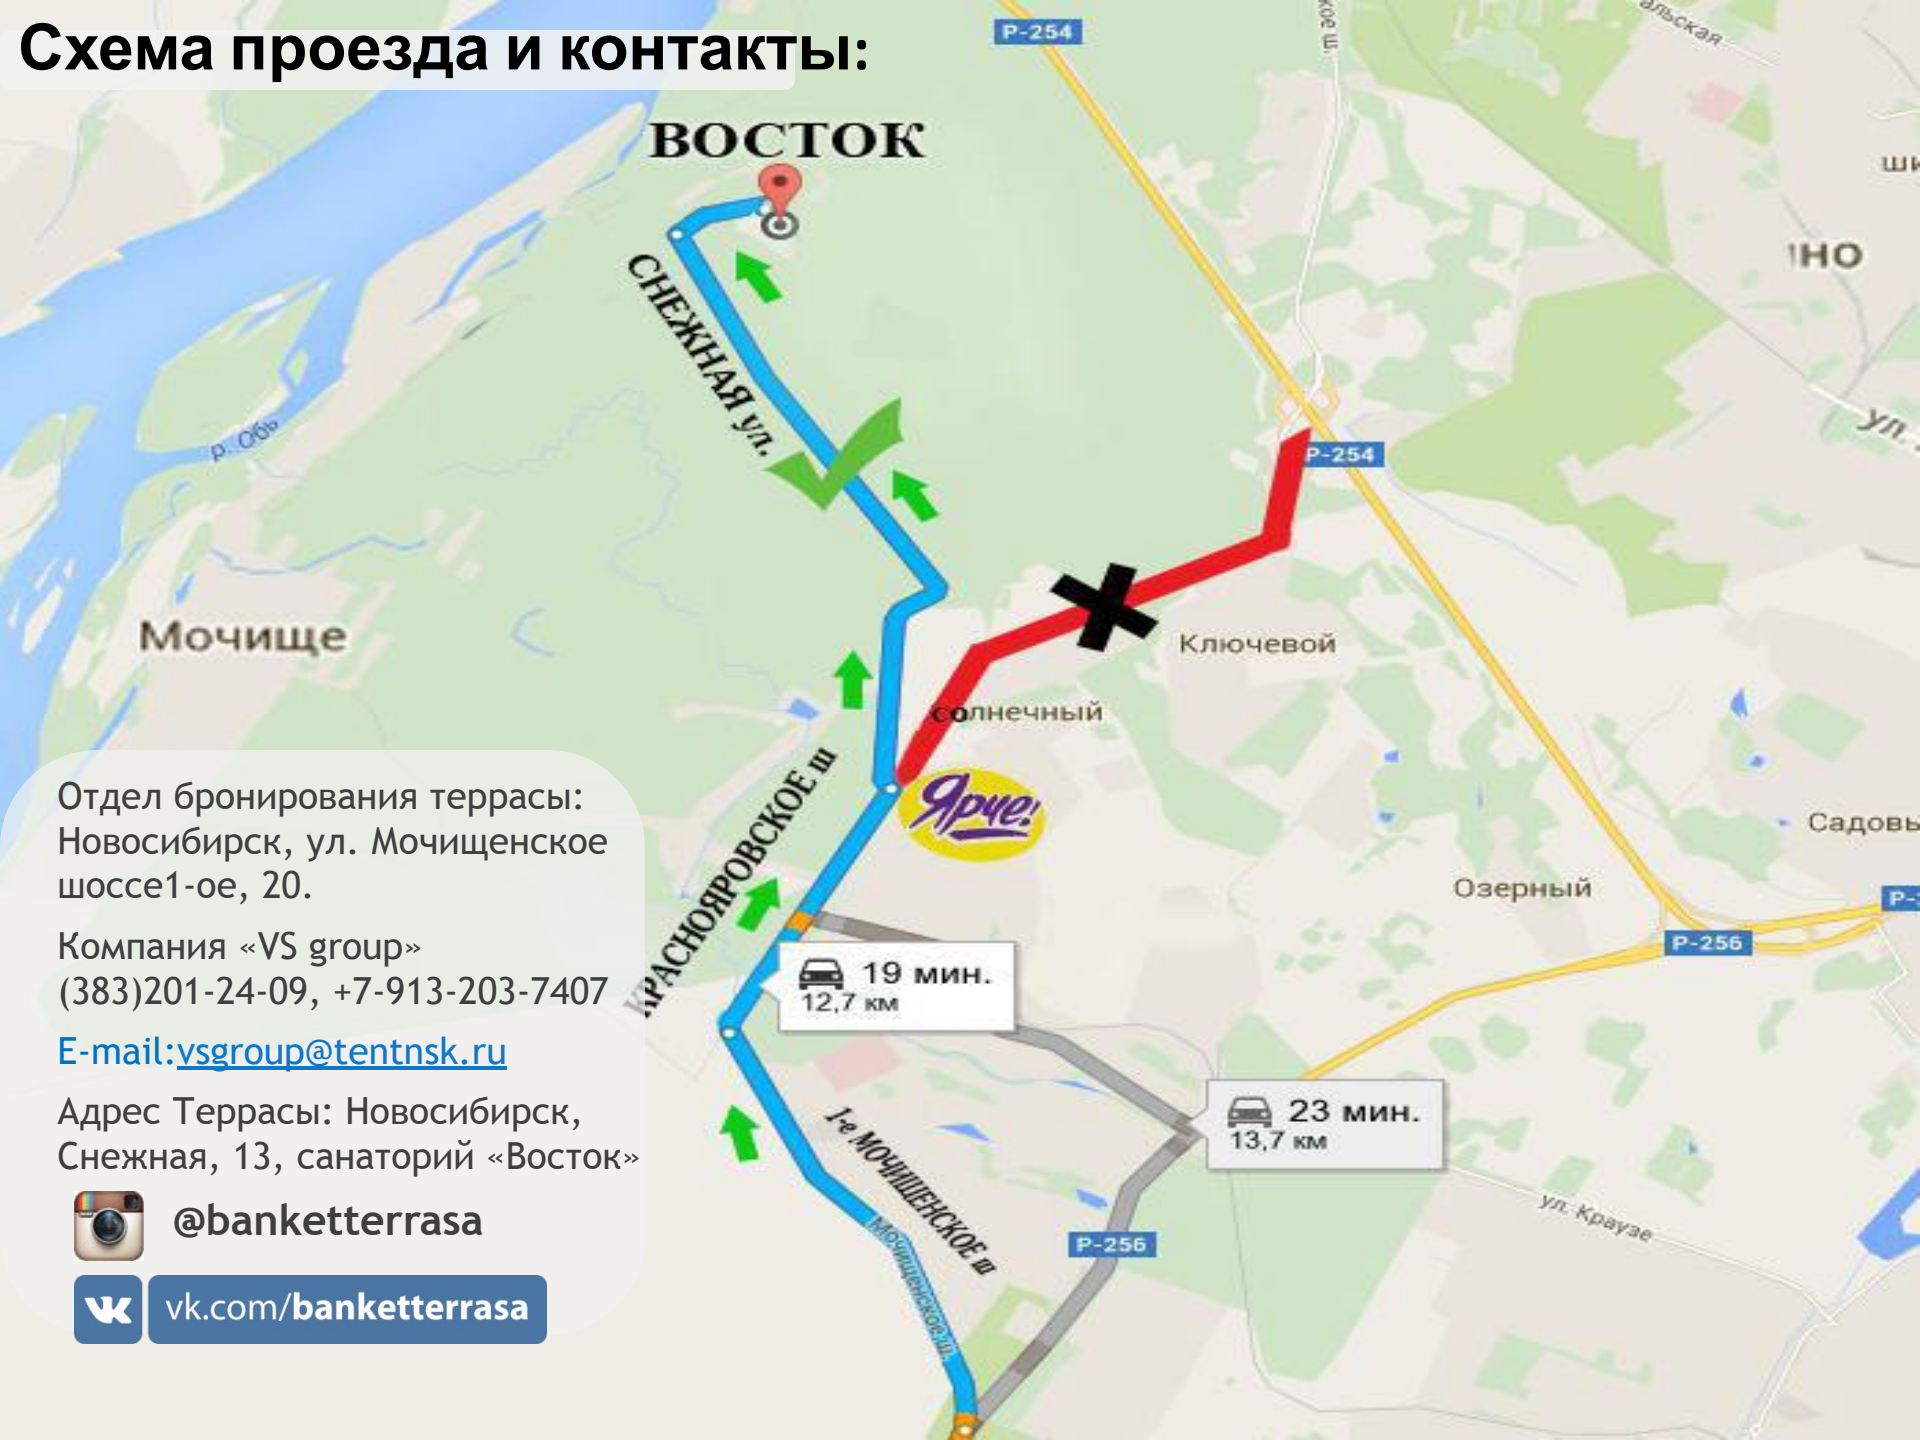

Схема проезда и контакты:

Отдел бронирования террасы:
Новосибирск, ул. Мочищенское
шоссе 1-ое, 20.

Компания «VS group»
(383)201-24-09, +7-913-203-7407

E-mail: vsgroup@tentnsk.ru

Адрес Террасы: Новосибирск,
Снежная, 13, санаторий «Восток»

@banketterasa

vk.com/banketterasa

19 мин.
12,7 км

23 мин.
13,7 км