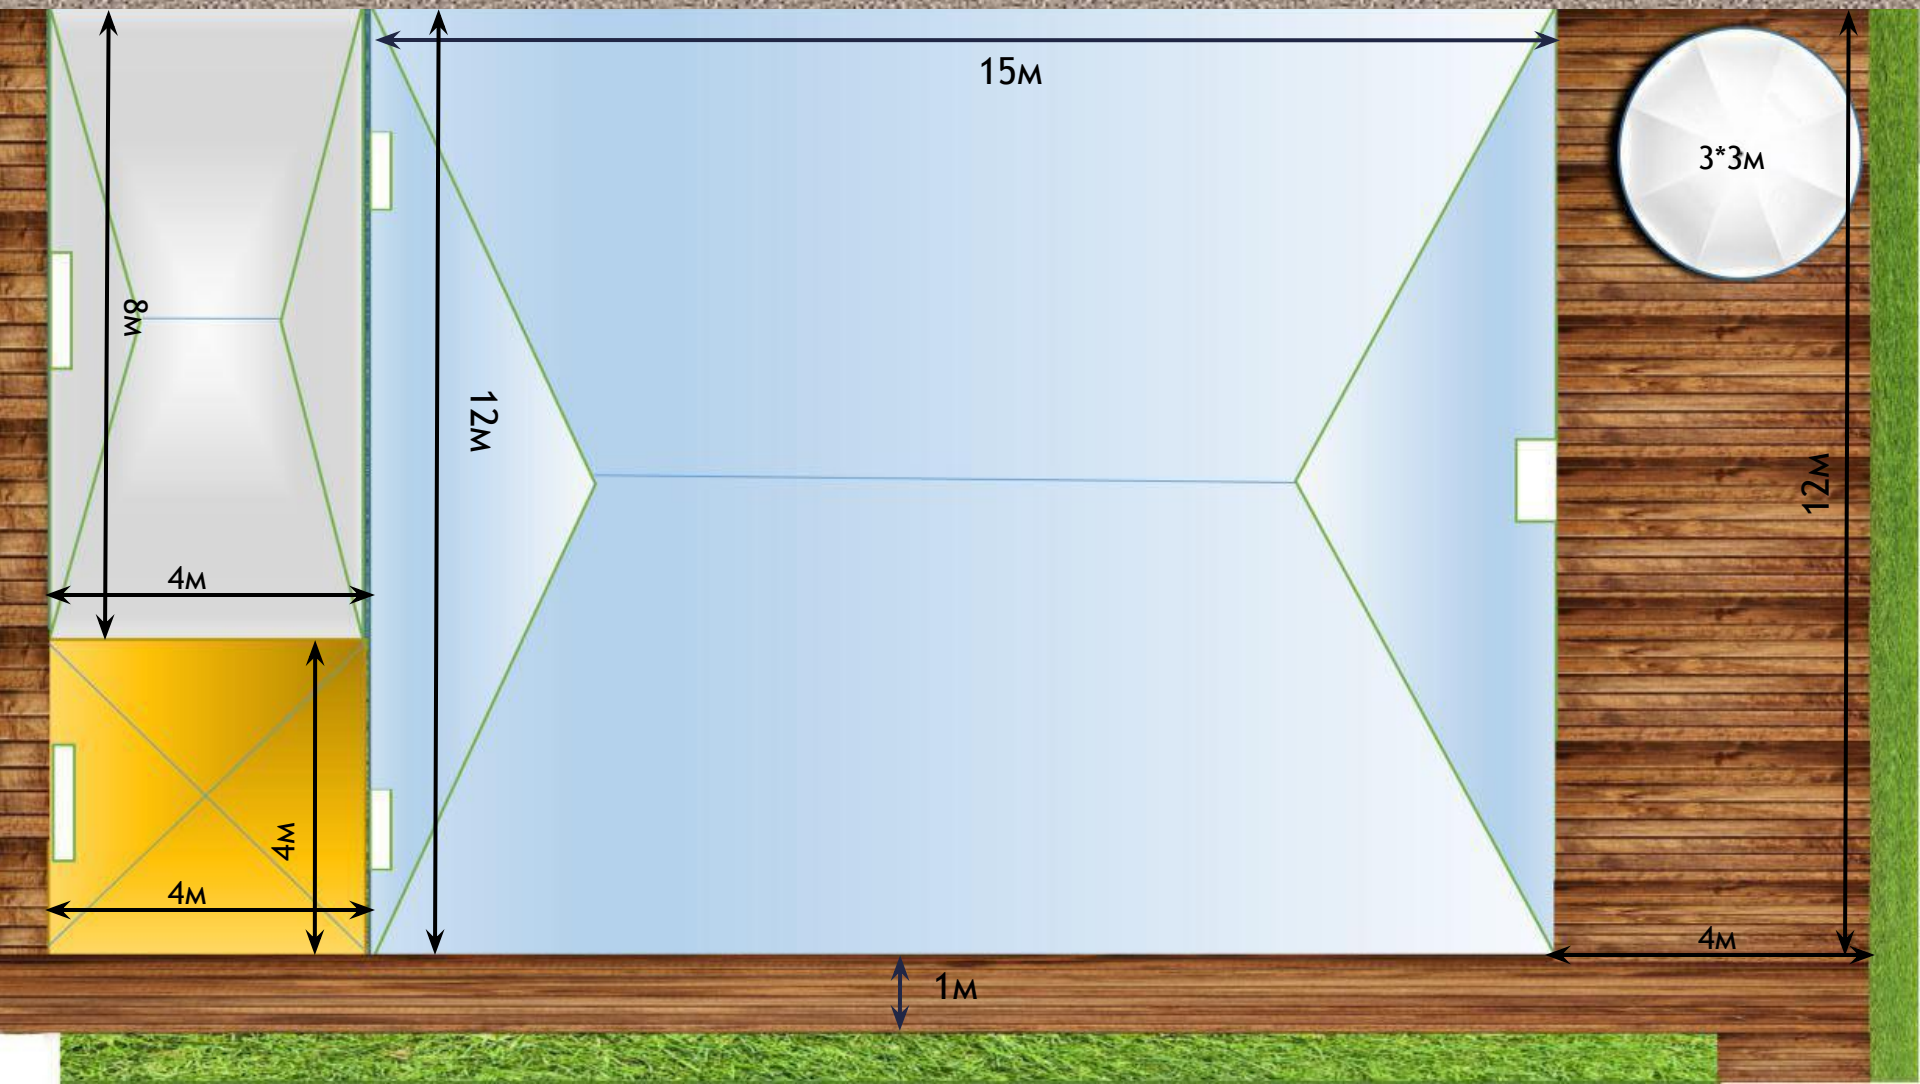

Схема Террасы: