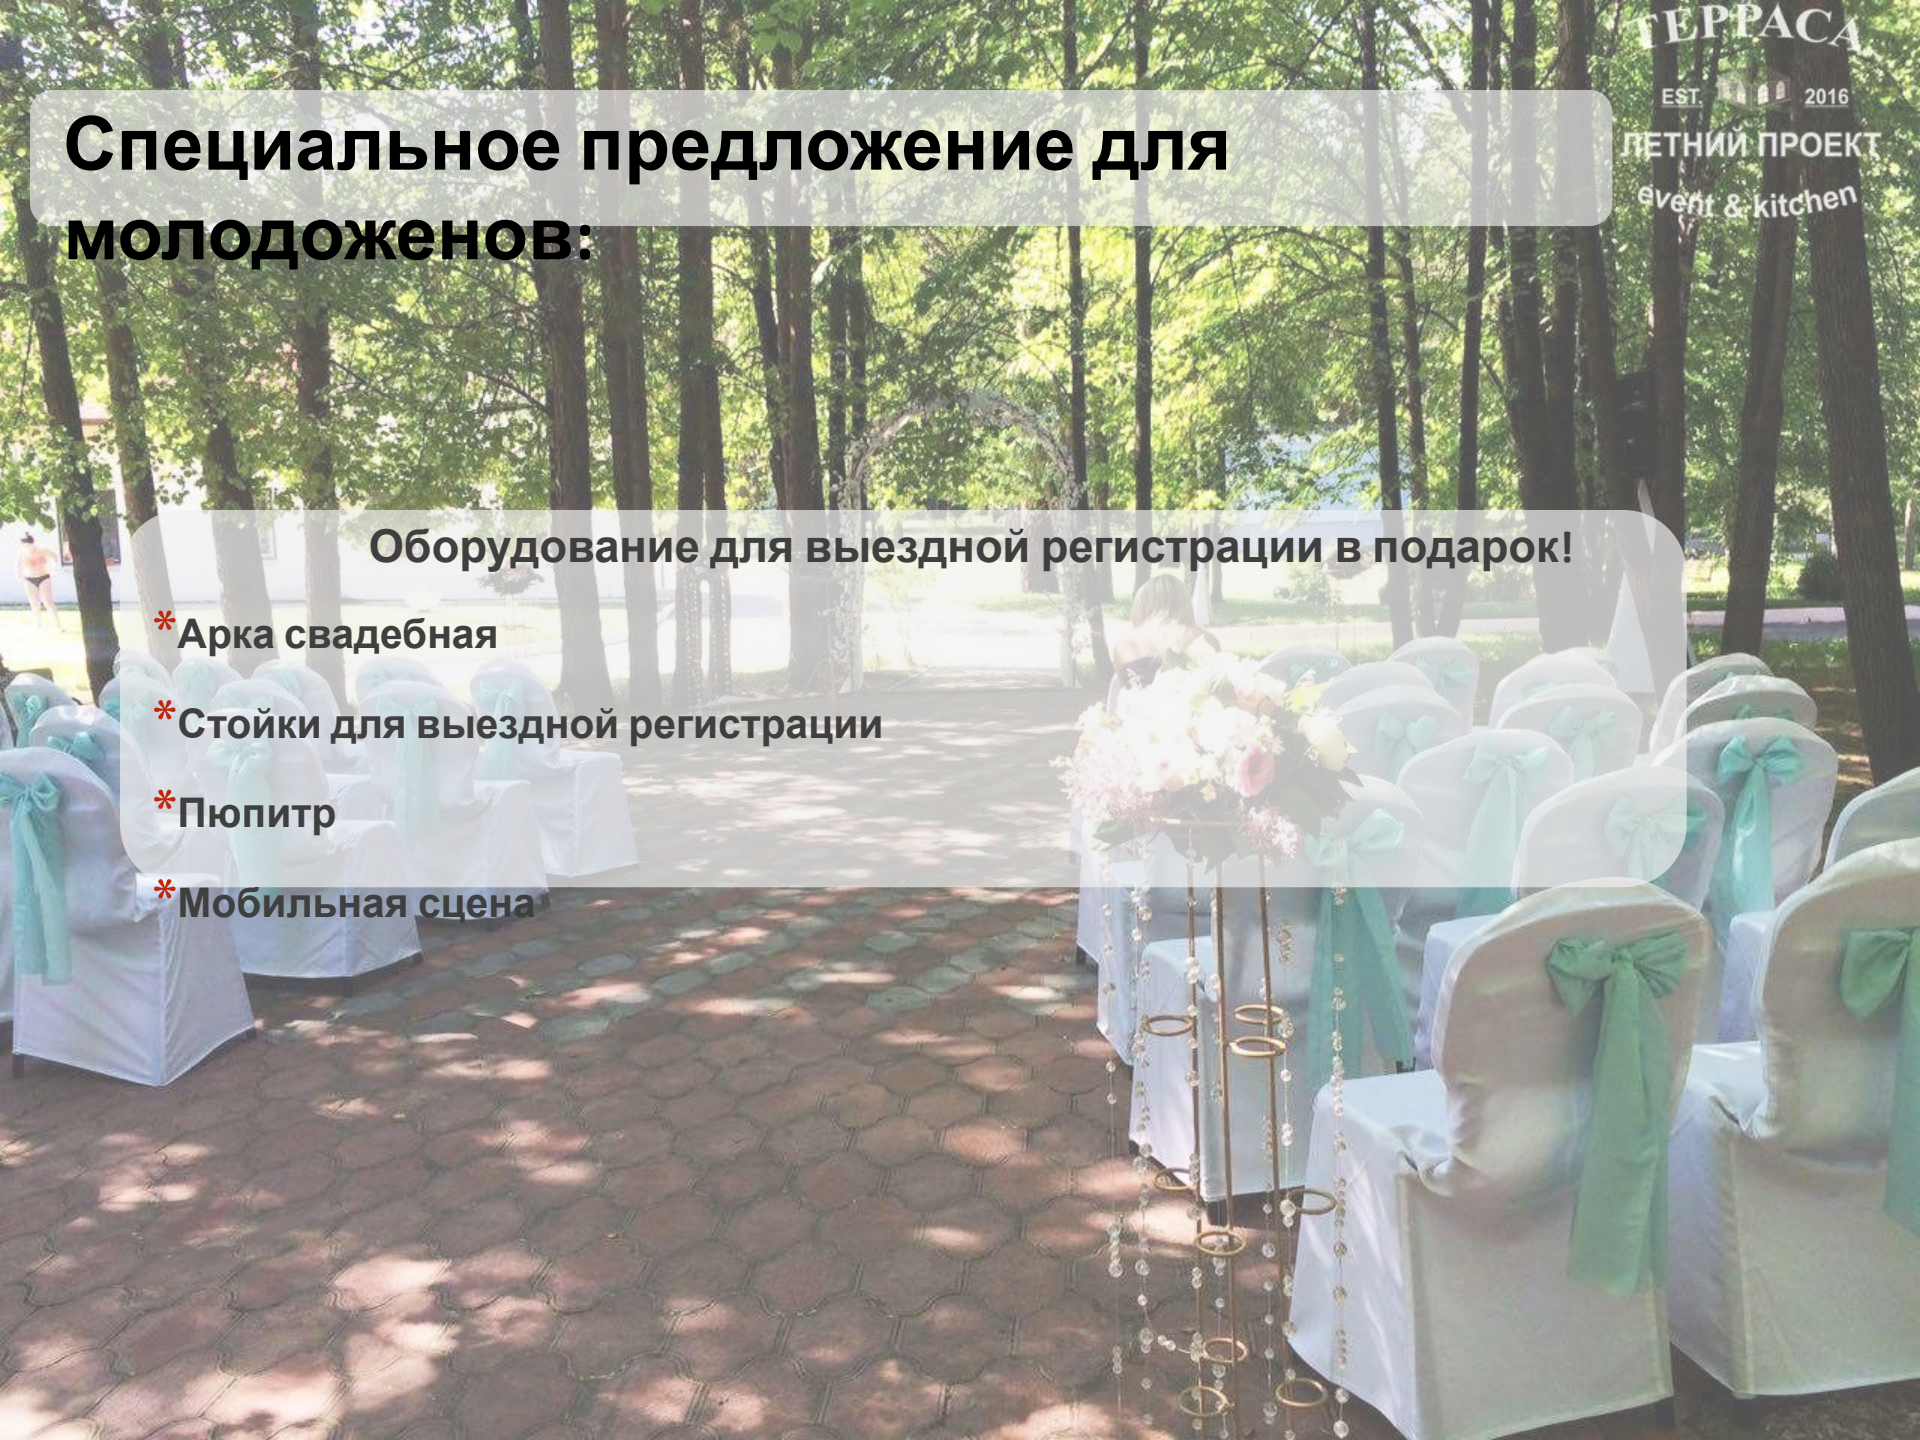

Специальное предложение для молодоженов:

Оборудование для выездной регистрации в подарок!

- Арка свадебная
- Стойки для выездной регистрации
- Пюпитр
- Мобильная сцена