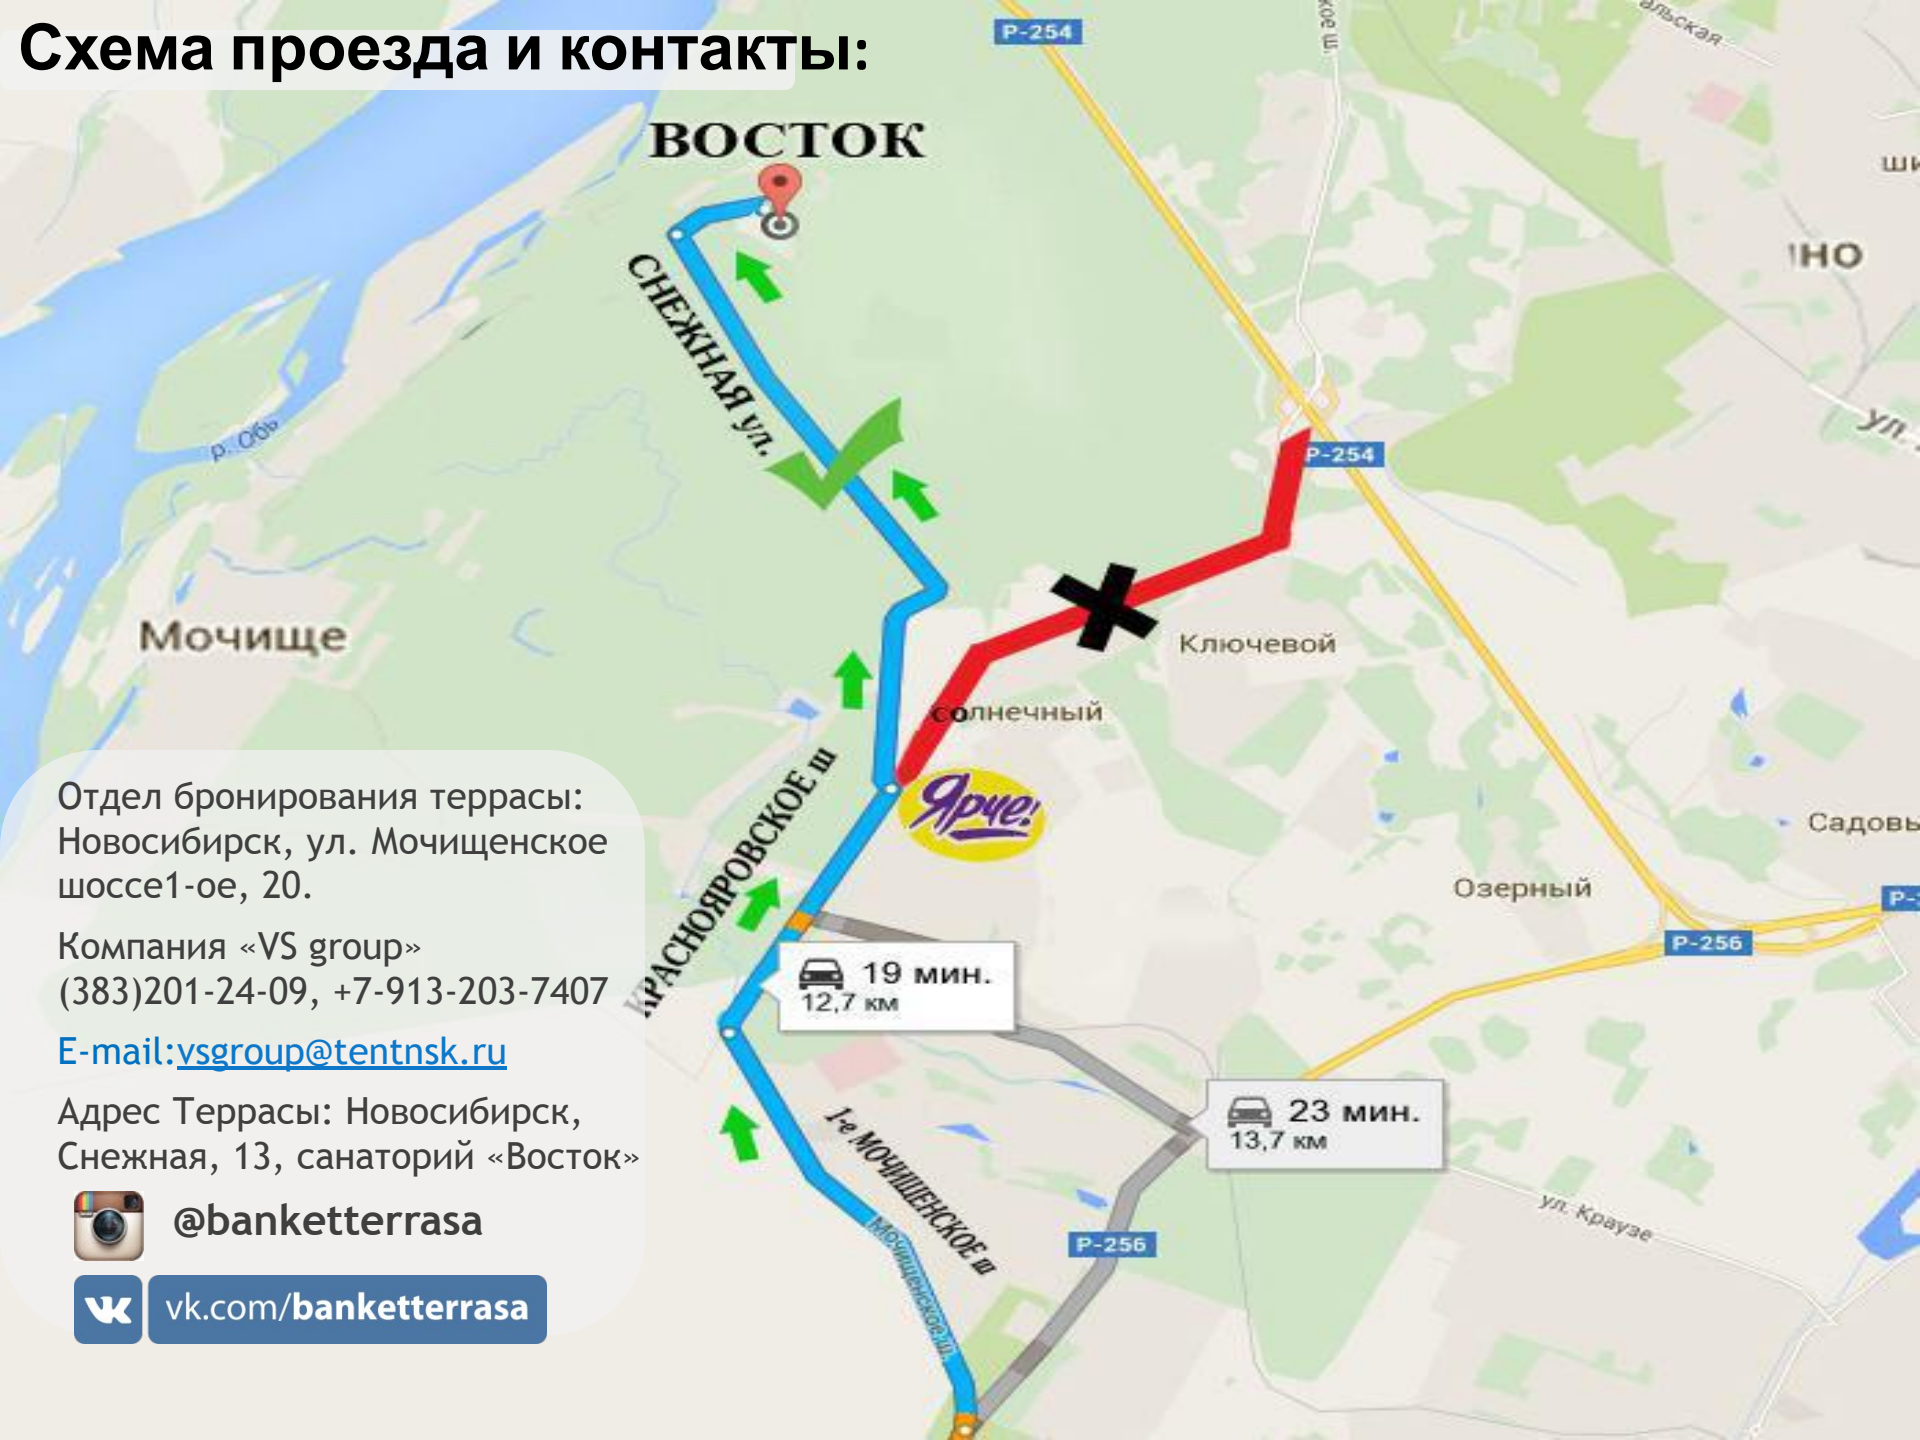

Схема Террасы:

Визуализация

Террасы:

Визуализация

Террасы:

Визуализация банкетного зала:

Схема проезда и контакты:

Отдел бронирования террасы:
Новосибирск, ул. Мочищенское
шоссе 1-ое, 20.