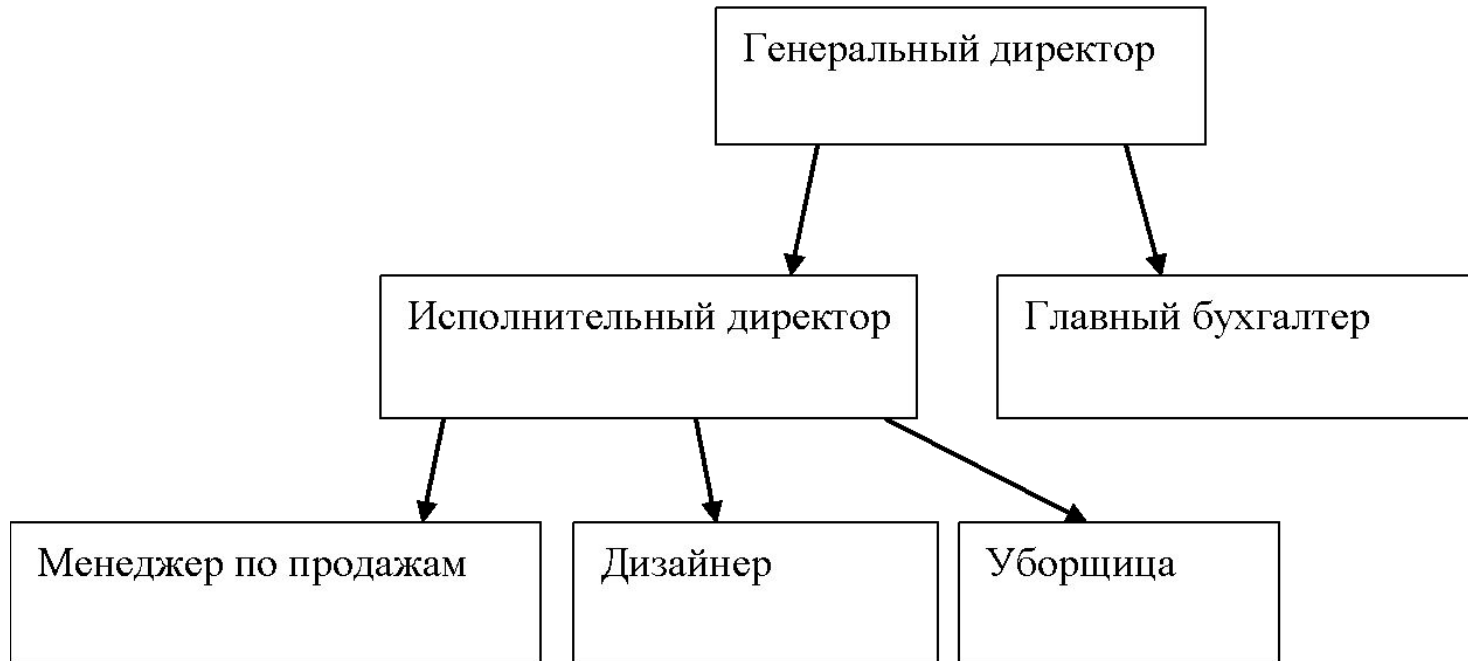

Структура управления нашей организации