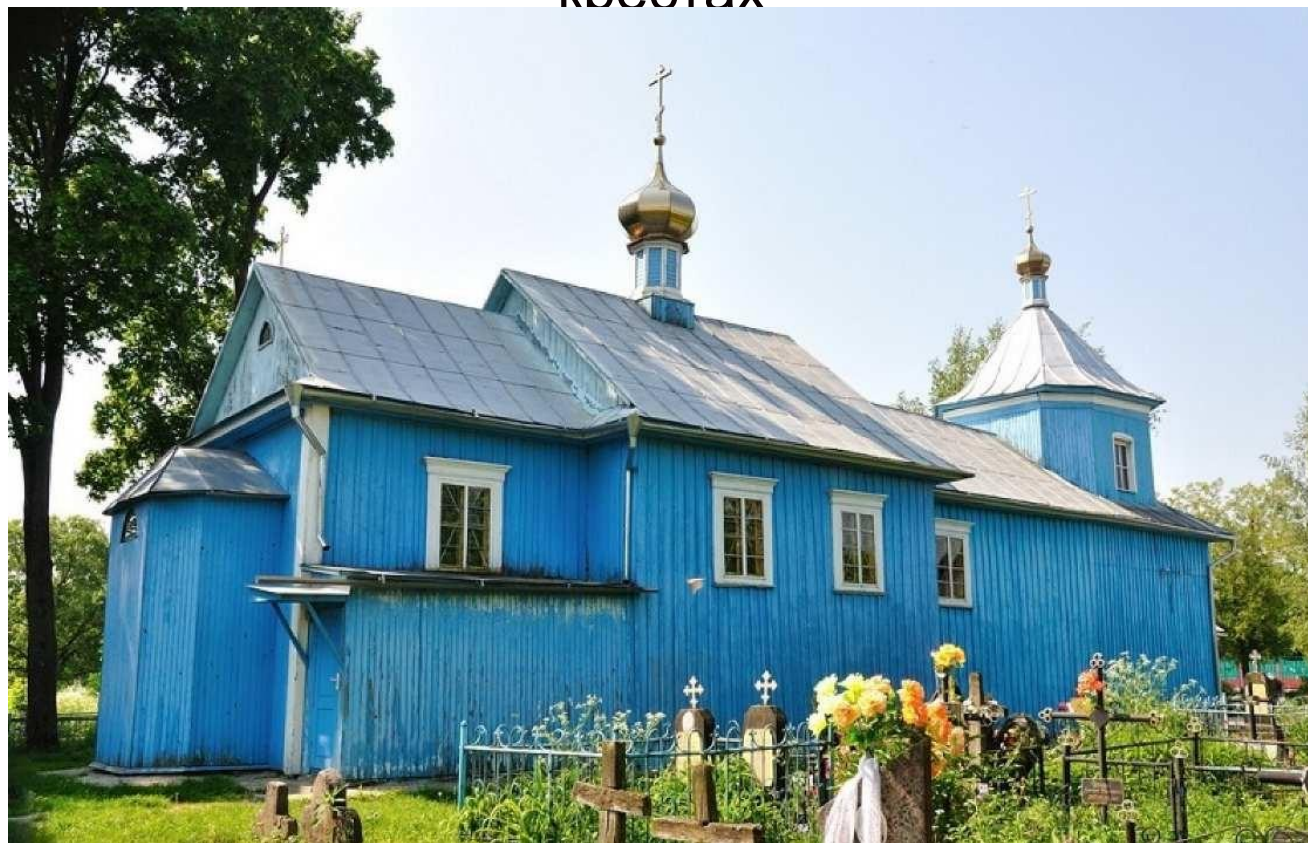

РАСТУЩИЕ КРЕСТЫ

г. Туров

Легенда о Туровских крестах

Церковь всех
Святых, г. Туров

Явление растущего креста в Турове

Крест крестьянина
Ивана

Научный взгляд

Борисо-Глебское
кладбище

Два креста

Один из каменных крестов, которые находятся в Церкви всех Святых

А второй каменный крест около Кафедрального собора святителей Кирилла и Лаврентия Туровских