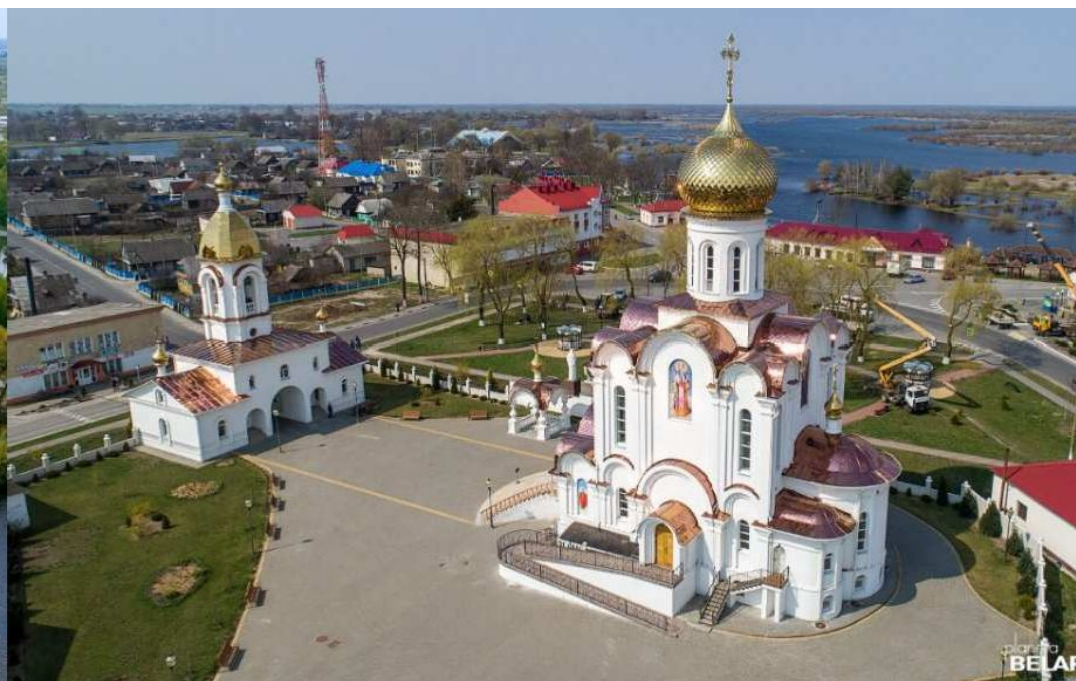

РАСТУЩИЕ КРЕСТЫ

г. Туров

Легенда о Туровских крестах

Церковь всех
Святых, г. Туров

Явление растущего креста в Турове

Крест крестьянина
Ивана

Научный взгляд

Борисо-Глебское
кладбище

Два креста

Один из каменных крестов, которые находятся в Церкви всех Святых

А второй каменный крест около Кафедрального собора святителей Кирилла и Лаврентия Туровских