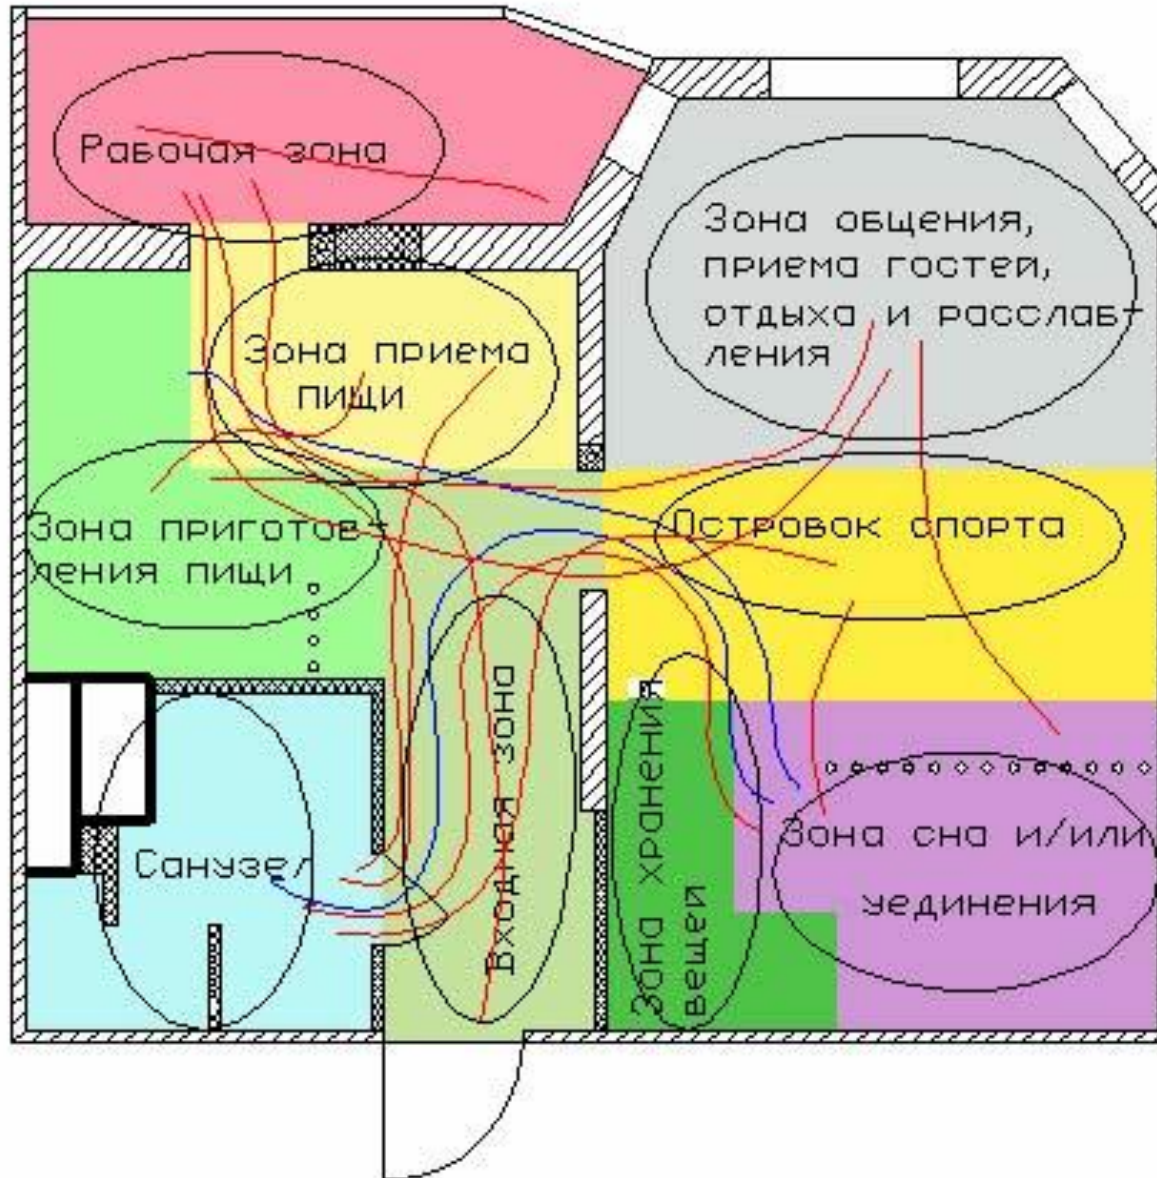

Дом как отражение

Дом как
ответ

Villa Vals,
Швейцария

HOUSE

XS House,
CIIA

Дом-шар под Зеленоградом,
Россия

Spaceship Home,
Испания

Принципы проектирования дома

1. Климат и расположение: материалы, планировка

2. Функциональные связи и зонирование

Architectural floor plan showing a building section with a central hallway and staircase. The plan includes a living area with a sofa and chairs, a dining area with a table and chairs, a kitchen, and a bedroom. A red circle is marked on the right side of the plan.

Architectural floor plan showing a building section with a central hallway and staircase. The plan includes a living area with a sofa and chairs, a dining area with a table and chairs, a kitchen, and a bedroom. A red circle is marked on the right side of the plan.

1. Пояснительная записка:

- где расположен дом;
- сколько людей живет в доме, кто это;
- перечень комнат и помещений, их особенности.

2. Поэтажный план дома

- комнаты
- пояснить логику расположения, функциональные связи между комнатами.