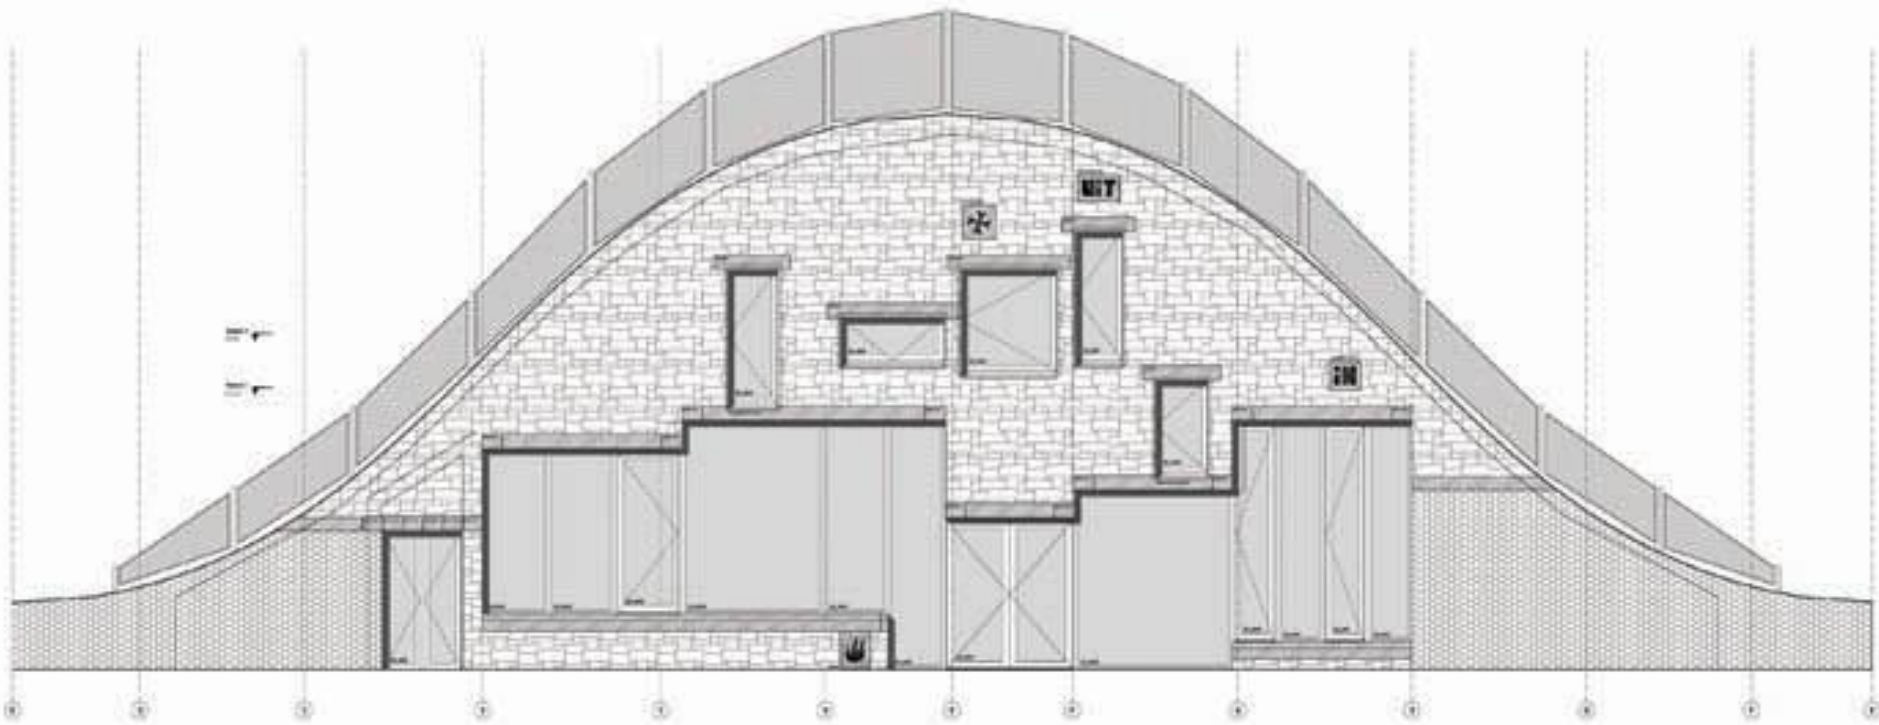

Villa Vals,
Швейцария

HOUSE