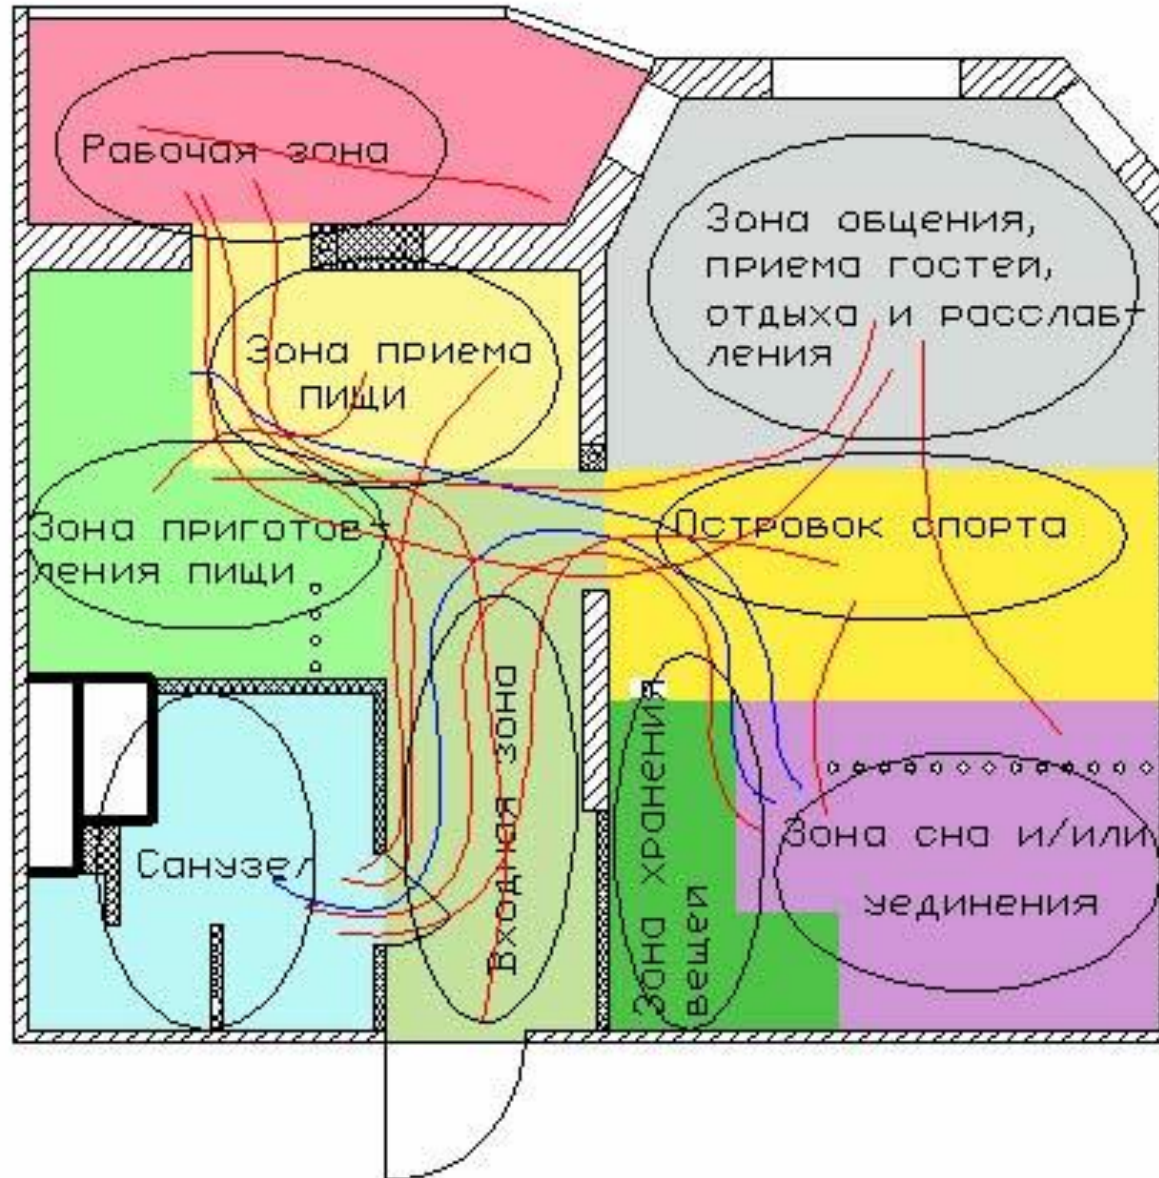

# Принципы проектирования дома

## 2. Функциональные связи и зонирование

Architectural floor plan showing a residential unit with a living area, dining area, kitchen, bathroom, and bedroom. The plan includes a red circle on the right wall and a red hatched area in the upper right section.

Architectural floor plan showing a residential unit with a living area, dining area, kitchen, bathroom, and bedroom. The plan includes a red circle on the right wall and a red hatched area in the upper right section.

## 2. Поэтажный план дома

- комнаты
- пояснить логику расположения, функциональные связи между комнатами.