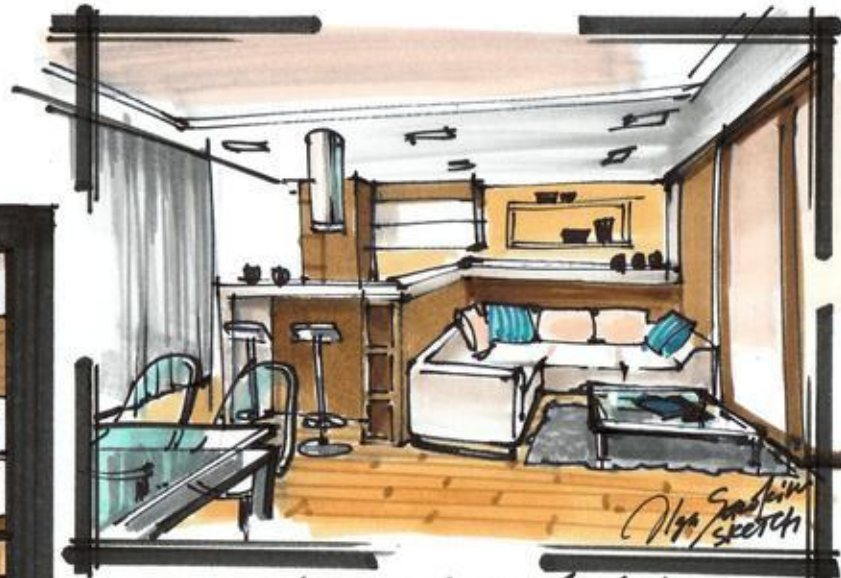

« Sketch PLAN »
by Olga Sosokina

• Living room sketch/studio
• Bedroom sketch