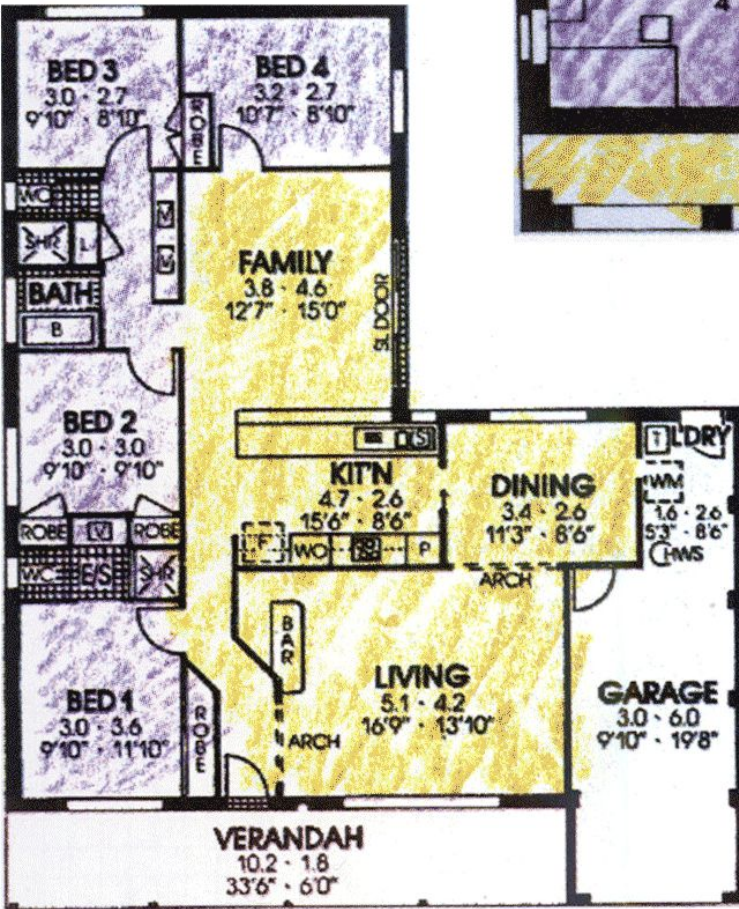

1. Климат и расположение: материалы, планировка

2. Функциональные связи и зонирование

Architectural floor plan showing a building section with a central hallway and staircase. The plan includes a living area with a sofa and chairs, a dining area with a table and chairs, a kitchen, and a bedroom. A red circle is marked on the right side of the plan.

Architectural floor plan showing a building section with a central hallway and staircase. The plan includes a living area with a sofa and chairs, a dining area with a table and chairs, a kitchen, and a bedroom. A red circle is marked on the right side of the plan.

3. Фасад дома (внешний вид)

4. Дизайн комнаты

- эскиз / план / коллаж;
- пояснительная записка (что и зачем расположено в комнате, выбор цветов, материалов).

СКЕТЧ ПЛАН

Двухэтажная
проект для мальчиков

BRINNES ikea с 4-мя подушками
и изголовьем с полкой

шкаф-купе
(встроенный)

1:35'

сиденье
стула ikea
с подушкой

деревянный
стол
стульчики

вход

пуф с
шуршавкой

комод
с зеркалом

см. над
столом выше