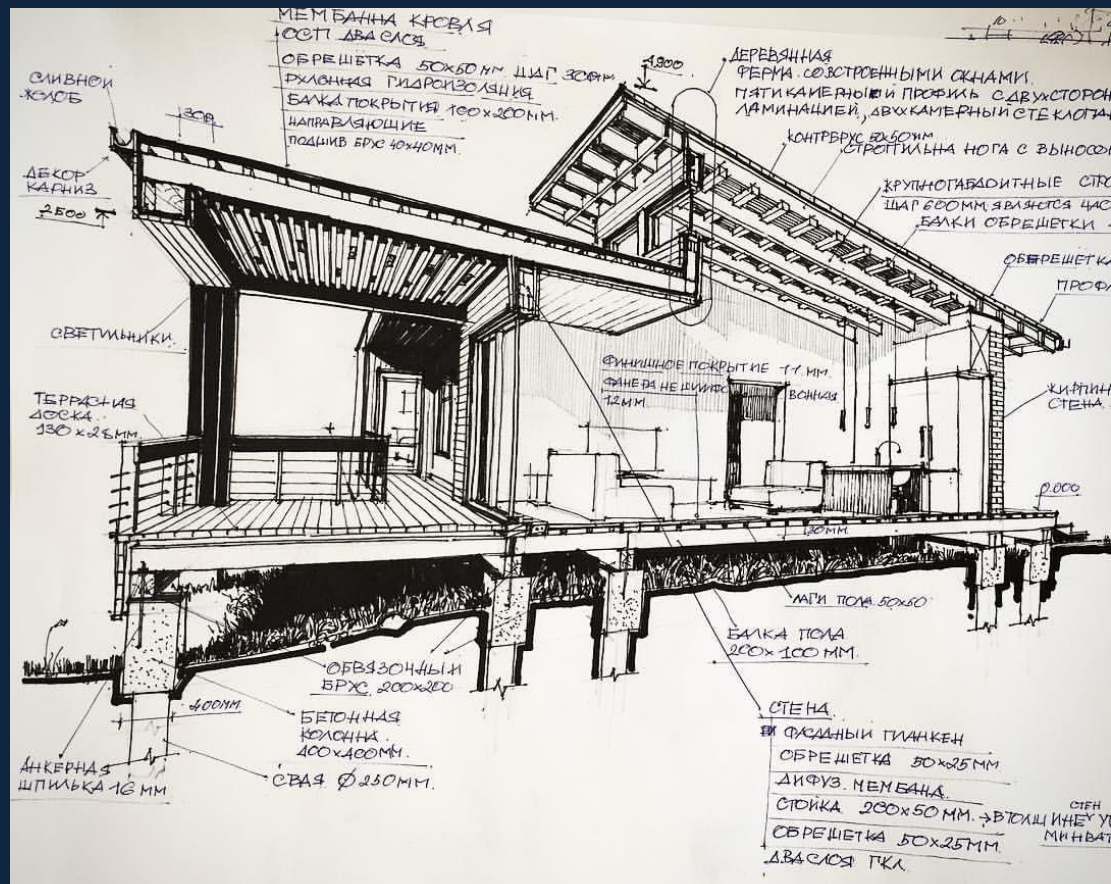

Проект дома

1. Пояснительная записка:

- где расположен дом;
- сколько людей живет в доме, кто это;
- перечень комнат и помещений, их особенности.