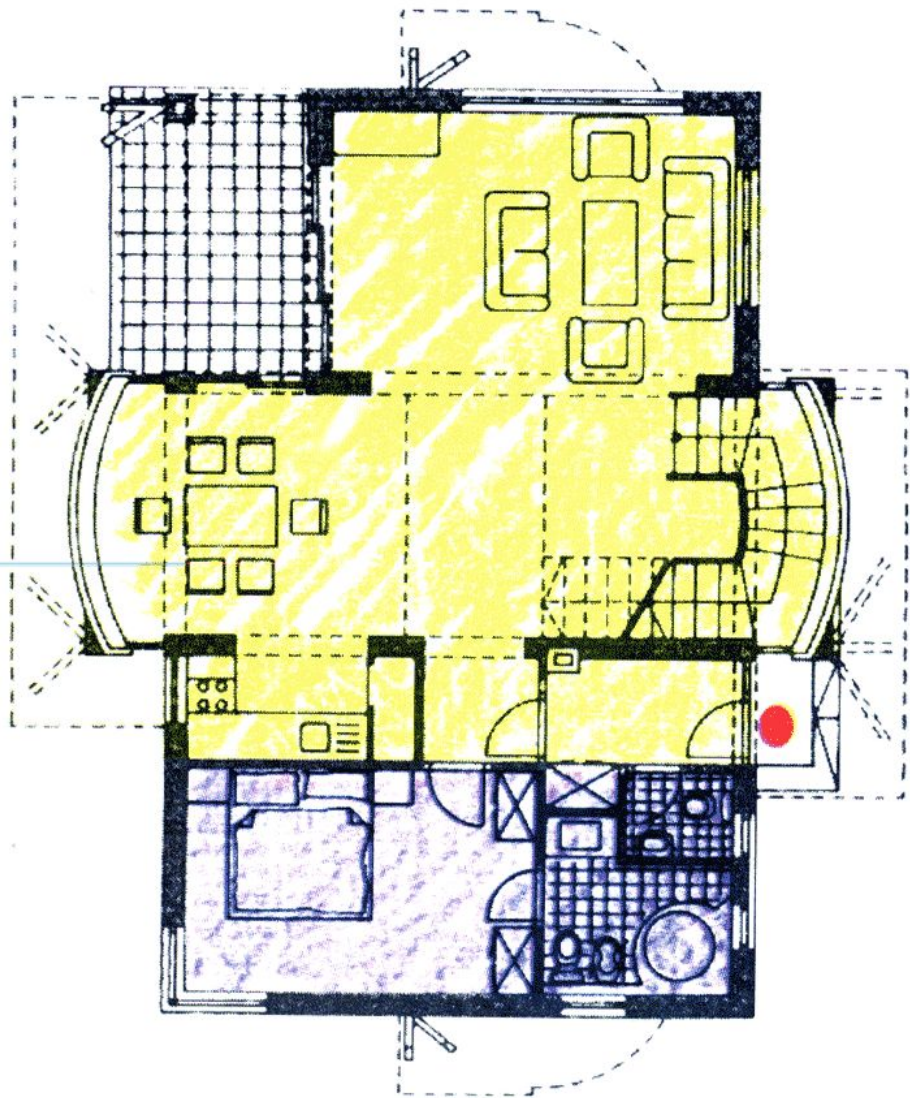

1. Климат и расположение: материалы, планировка

2. Функциональные связи и зонирование

Architectural floor plan showing a building section with a central hallway and staircase. The plan includes a living area with a sofa and chairs, a dining area with a table and chairs, a kitchen, and a bedroom. A red circle is marked on the right side of the plan.

Architectural floor plan showing a building section with a central hallway and staircase. The plan includes a living area with a sofa and chairs, a dining area with a table and chairs, a kitchen, and a bedroom. A red circle is marked on the right side of the plan.

3. Фасад дома (внешний вид)

4. Дизайн комнаты

- эскиз / план / коллаж;
- пояснительная записка (что и зачем расположено в комнате, выбор цветов, материалов).

СКЕТЧ ПЛАН

Двухэтажная
проект для мальчиков

BRINNES ikea с 4-мя подушками
и изголовьем с полкой

шкаф-купе
(встроенный)

1:35'

сиденье
стула ikea
с подушкой

деревянный
стол
стульчики

вход

пуф с
шуршавкой

комод
с зеркалом

см. над
столом выше