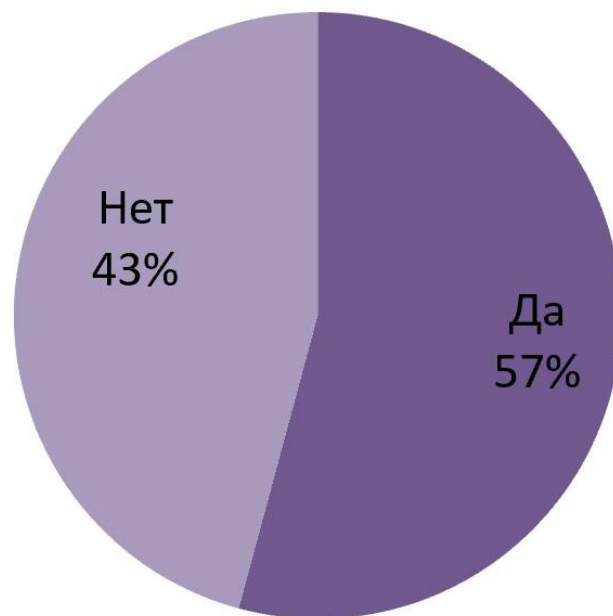

№1 - эсхатология влияет на то, как мы живем?

№2 - Царство наступило уже?

1= Наступило духовно в Церкви и не будет физического исполнения

2= Наступило духовно сейчас а физический потом

3= Наступит и физически и духовно в будущем

№3 - Иисус говорил только об спасении а не об эсхатологии

№4 Сколько раз Библия говорит слово "восхищение" о Церкви?

1=меньше 5 раз

2=между 5 и 10

3=Библия вообще не упоминает о восхождении

№5 - кто в тысячелетнем царстве?

1=Только Израиль и народы

2=Только воскресшие верующие

3=Израиль, народы и воскресшие верующие

4=Уже сейчас, не будет грядущего земного царства

№6 - где верующие будут проводить вечность?

1=В чистилище, потом на небеса