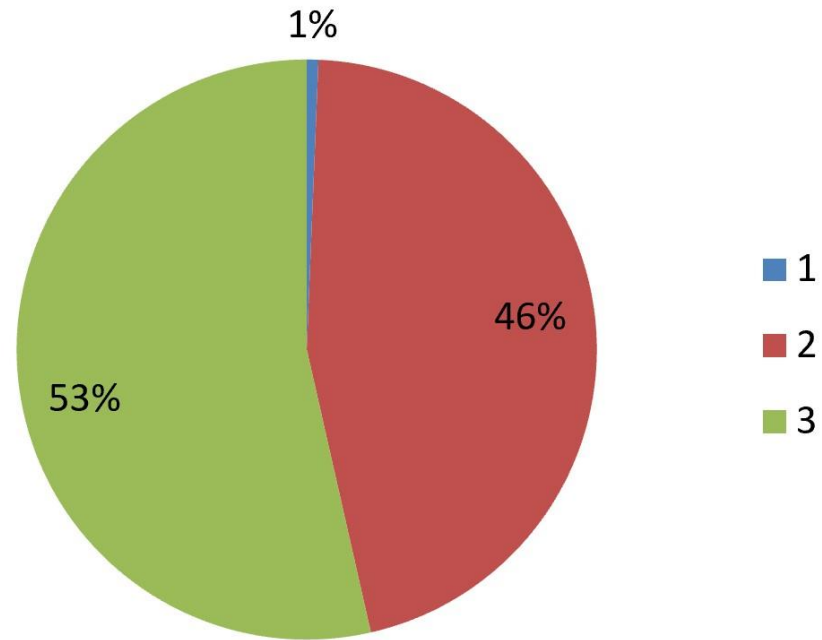

№1 - эсхатология влияет на то, как мы живем?

№2 - Царство наступило уже?

1= Наступило духовно в Церкви и не будет физического исполнения

2= Наступило духовно сейчас а физический потом

3= Наступит и физически и духовно в будущем

№3 - Иисус говорил только об спасении а не об эсхатологии

№4 Сколько раз Библия говорит слово "восхищение" о Церкви?

1=меньше 5 раз

2=между 5 и 10

3=Библия вообще не упоминает о восхождении

№5 - кто в тысячелетнем царстве?

1=Только Израиль и народы

2=Только воскресшие верующие

3=Израиль, народы и воскресшие верующие

4=Уже сейчас, не будет грядущего земного царства

№6 - где верующие будут проводить вечность?

1=В чистилище, потом на небеса