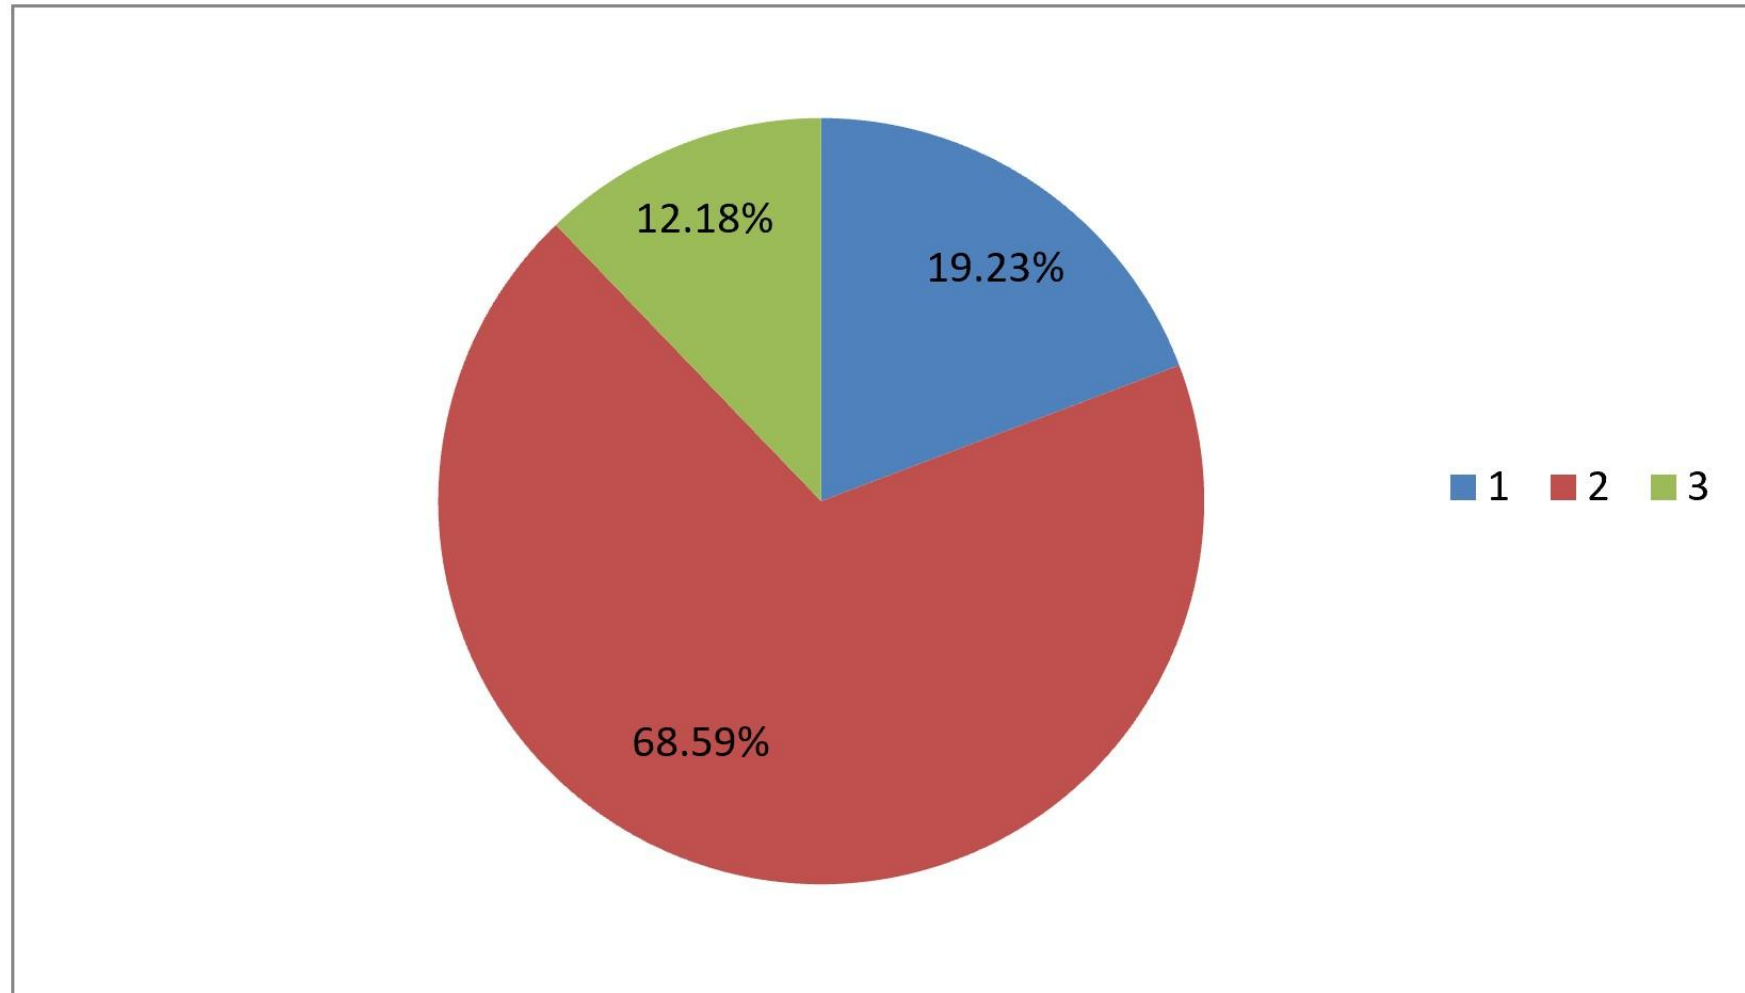

№1 - эсхатология влияет на то, как мы живем?

№2 - Царство наступило уже?

1= Наступило духовно в Церкви и не будет физического исполнения

2= Наступило духовно сейчас а физический потом

3= Наступит и физически и духовно в будущем

№3 - Иисус говорил только об спасении а не об эсхатологии

№4 Сколько раз Библия говорит слово "восхищение" о Церкви?

1=меньше 5 раз

2=между 5 и 10

3=Библия вообще не упоминает о восхождении

№5 - кто в тысячелетнем царстве?

1=Только Израиль и народы

2=Только воскресшие верующие

3=Израиль, народы и воскресшие верующие

4=Уже сейчас, не будет грядущего земного царства

№6 - где верующие будут проводить вечность?

1=В чистилище, потом на небеса