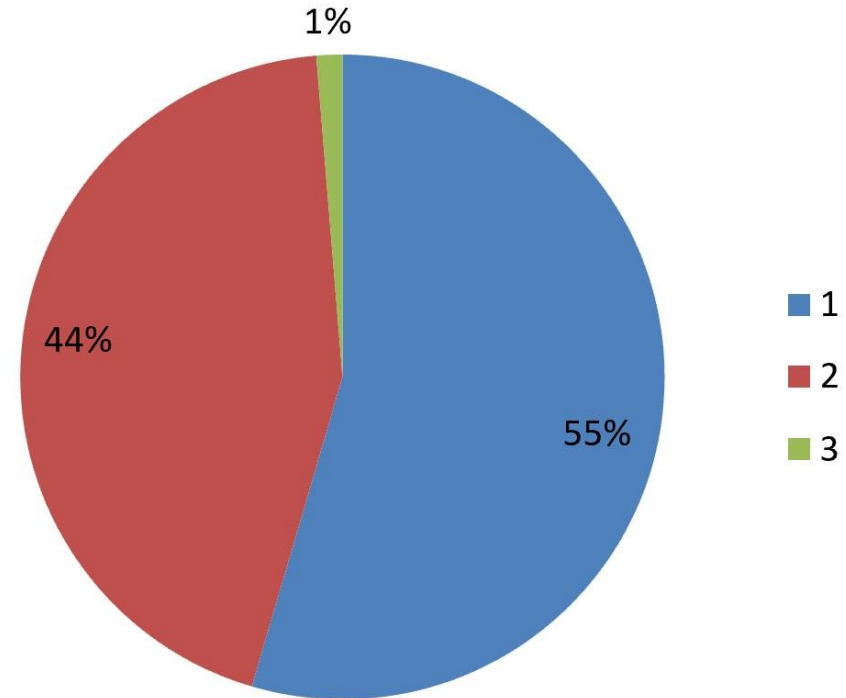

№1 - эсхатология влияет на то, как мы живем?

№2 - Царство наступило уже?

1= Наступило духовно в Церкви и не будет физического исполнения

2= Наступило духовно сейчас а физический потом

3= Наступит и физически и духовно в будущем

№3 - Иисус говорил только об спасении а не об эсхатологии

№4 Сколько раз Библия говорит слово "восхищение" о Церкви?

1=меньше 5 раз

2=между 5 и 10

3=Библия вообще не упоминает о восхождении

№5 - кто в тысячелетнем царстве?

1=Только Израиль и народы

2=Только воскресшие верующие

3=Израиль, народы и воскресшие верующие

4=Уже сейчас, не будет грядущего земного царства

№6 - где верующие будут проводить вечность?

1=В чистилище, потом на небеса