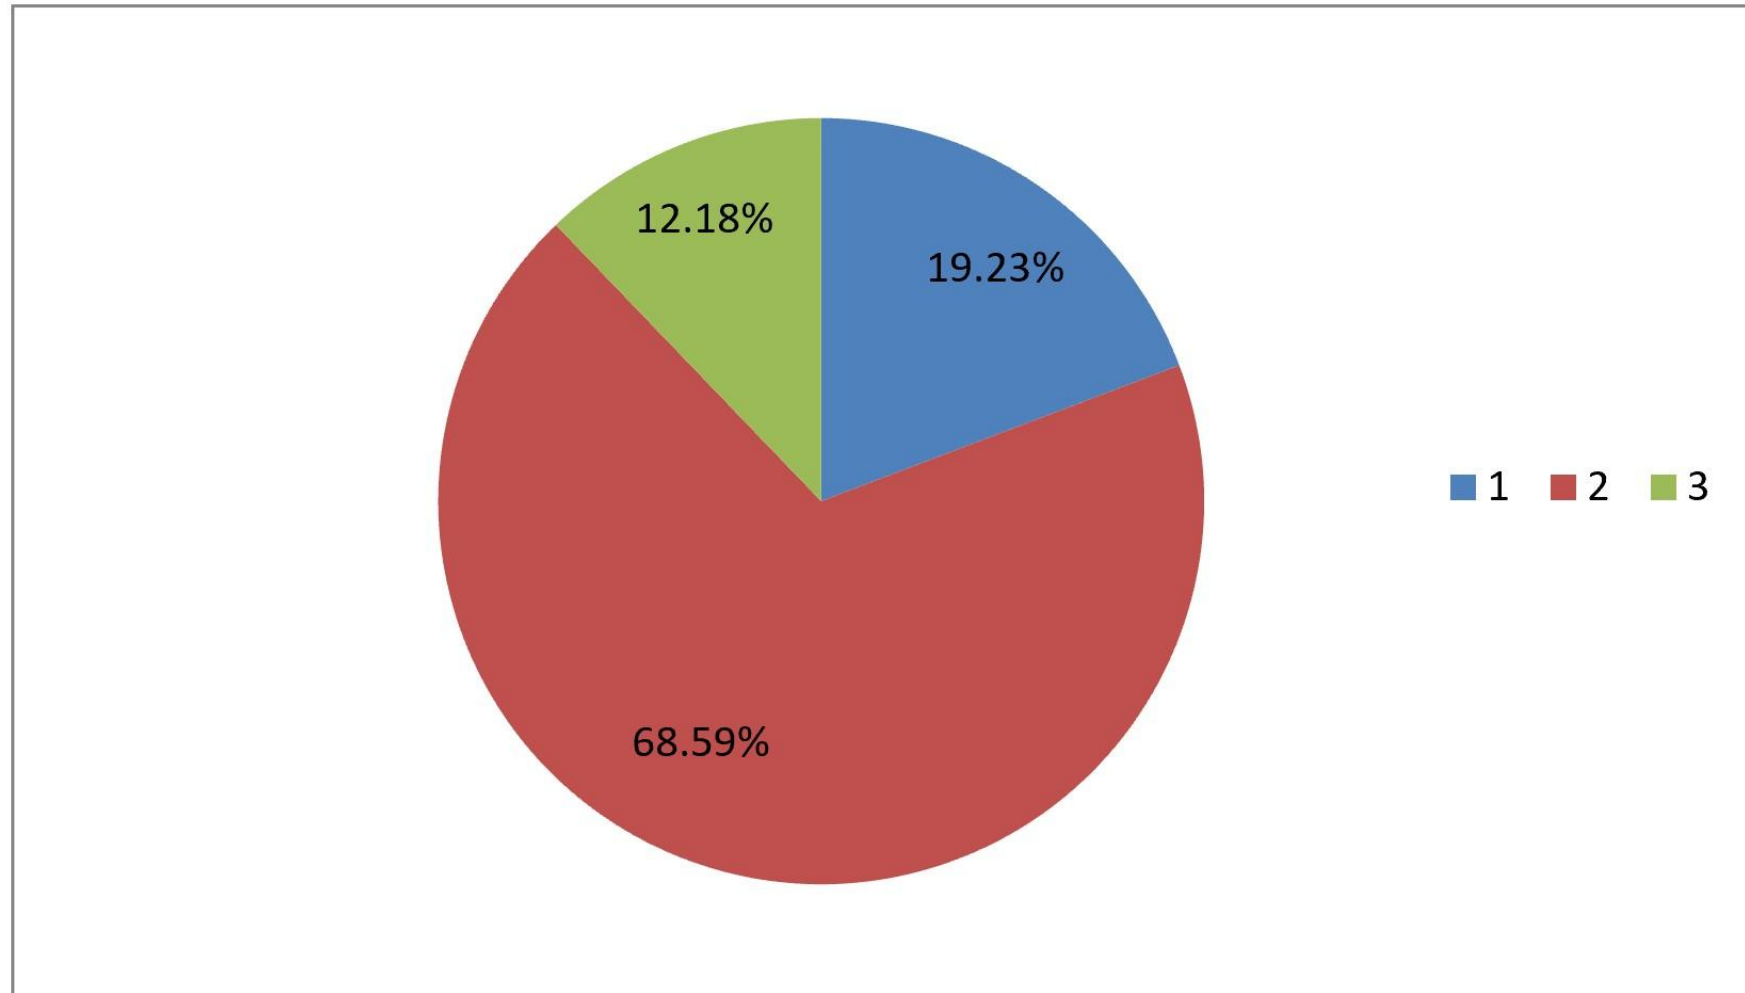

# №1 - эсхатология влияет на то, как мы живем?

## №2 - Царство наступило уже?

1= Наступило духовно в Церкви и не будет физического исполнения

2= Наступило духовно сейчас а физический потом

3= Наступит и физически и духовно в будущем

## №5 - кто в тысячелетнем царстве?

1=Только Израиль и народы

2=Только воскресшие верующие

3=Израиль, народы и воскресшие верующие

4=Уже сейчас, не будет грядущего земного царства