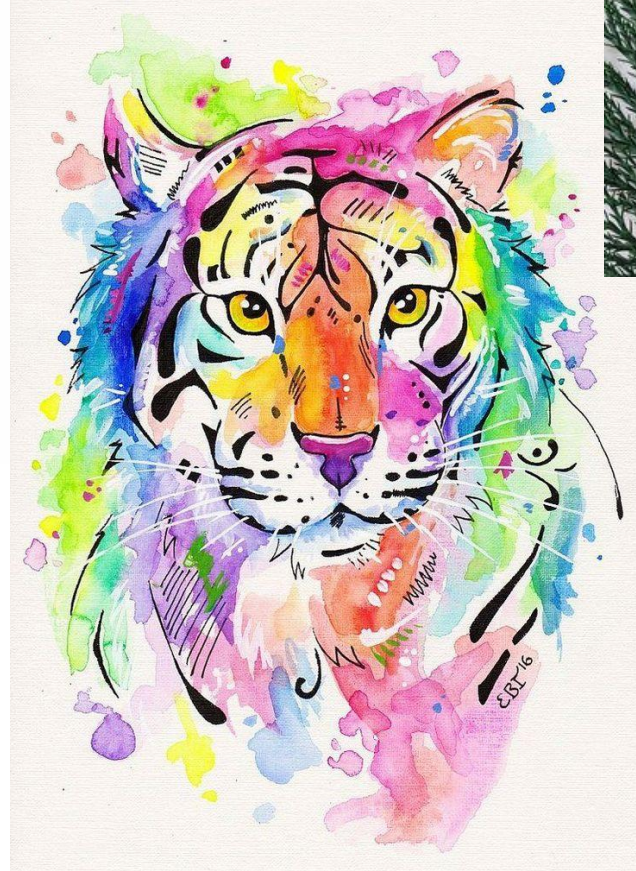

Новогодний рисунок

# Главный объект

- Дизайн футболки
- Открытка

# Главный объект изображения

- Новогодняя ель
- Символ нового года
- Город/архитектура

4 jpeg cards  
3508 x 4961 px